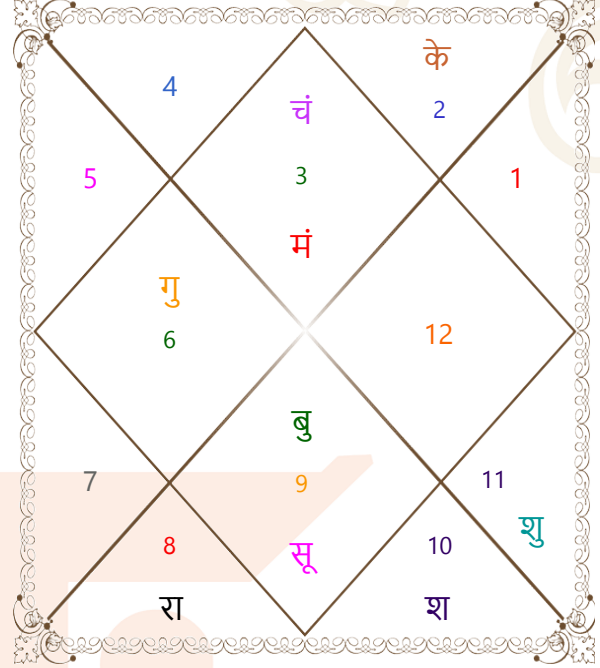

**विंशोत्तरी**

**मंगल 2वर्ष 8मा 1दि**  
**गुरु**

**08/09/2013**

**08/09/2029**

गुरु	27/10/2015
शनि	10/05/2018
बुध	15/08/2020
केतु	22/07/2021
शुक्र	22/03/2024
सूर्य	08/01/2025
चन्द्र	10/05/2026
मंगल	16/04/2027
राहु	08/09/2029

**23:45:27 चित्रपक्षीय अयनांश 23:45:52**

**लग्न-चलित**

**लग्न-चलित**

### चन्द्र कुंडली