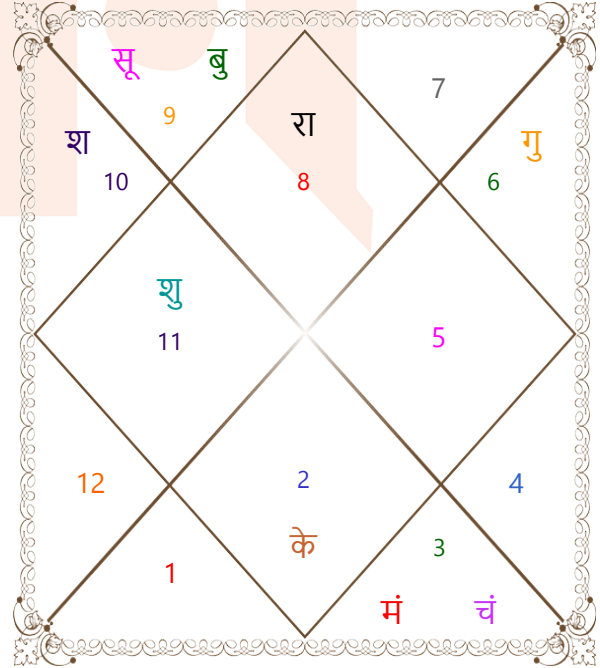

लग्न
सूर्य
चन्द्र
मंगल व
बुध
गुरु
शुक्र
शनि
राहु व
केतु व
हर्ष
नेप
प्लूटो

**राशि**

वृश्चि
धनु
मिथु
मिथु
धनु
कन्या
कुंभ
मक
वृश्चि
वृष
धनु
धनु
वृश्चि

**अंश**

12:54:00
22:51:43
01:34:53
24:18:24
12:51:49
20:10:15
09:26:52
23:13:23
27:39:17
27:39:17
24:15:25
24:48:56
01:00:55

**विंशोत्तरी**

**मंगल 2वर्ष 8मा 1दि**  
**गुरु**

**08/09/2013**

**08/09/2029**

गुरु	27/10/2015
शनि	10/05/2018
बुध	15/08/2020
केतु	22/07/2021
शुक्र	22/03/2024
सूर्य	08/01/2025
चन्द्र	10/05/2026
मंगल	16/04/2027
राहु	08/09/2029

**23:45:27 चित्रपक्षीय अयनांश 23:45:52**

**लग्न-चलित**

**लग्न-चलित**

### चन्द्र कुंडली