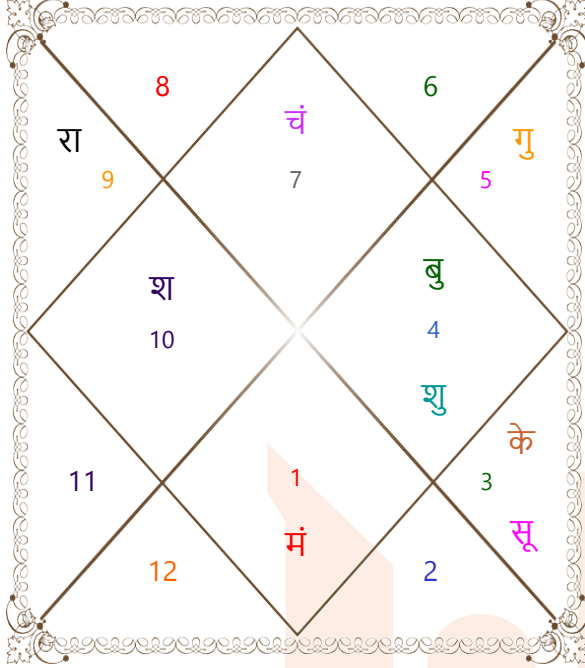

**विंशोत्तरी**

**मंगल 2वर्ष 8मा 1दि**  
**गुरु**

**08/09/2013**

**08/09/2029**

गुरु	27/10/2015
शनि	10/05/2018
बुध	15/08/2020
केतु	22/07/2021
शुक्र	22/03/2024
सूर्य	08/01/2025
चन्द्र	10/05/2026
मंगल	16/04/2027
राहु	08/09/2029

**23:45:27 चित्रपक्षीय अयनांश 23:45:52**

**लग्न-चलित**

**लग्न-चलित**

### चन्द्र कुंडली