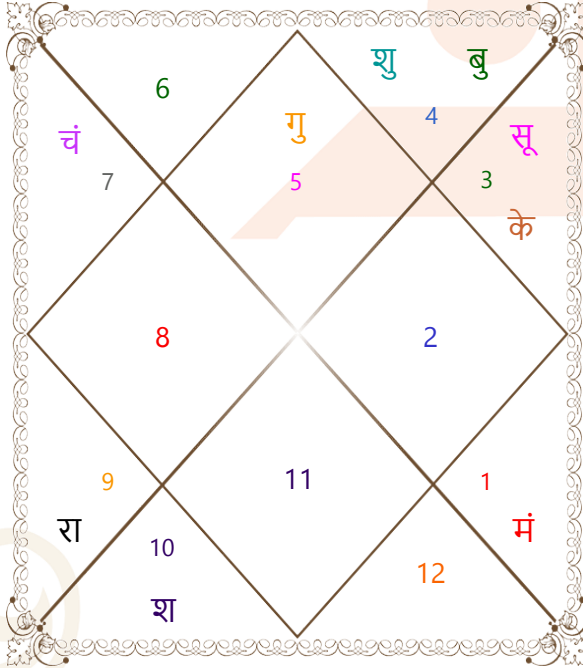

लग्न
सूर्य
चन्द्र
मंगल व
बुध
गुरु
शुक्र
शनि
राहु व
केतु व
हर्ष
नेप
प्लूटो

**राशि**

वृश्चि
धनु
मिथु
मिथु
धनु
कन्या
कुंभ
मक
वृश्चि
वृष
धनु
धनु
वृश्चि

**अंश**

12:54:00
22:51:43
01:34:53
24:18:24
12:51:49
20:10:15
09:26:52
23:13:23
27:39:17
27:39:17
24:15:25
24:48:56
01:00:55

**विंशोत्तरी**

**मंगल 2वर्ष 8मा 1दि**  
**गुरु**

**08/09/2013**

**08/09/2029**

गुरु	27/10/2015
शनि	10/05/2018
बुध	15/08/2020
केतु	22/07/2021
शुक्र	22/03/2024
सूर्य	08/01/2025
चन्द्र	10/05/2026
मंगल	16/04/2027
राहु	08/09/2029

**23:45:27 चित्रपक्षीय अयनांश 23:45:52**

**लग्न-चलित**

**लग्न-चलित**

### चन्द्र कुंडली