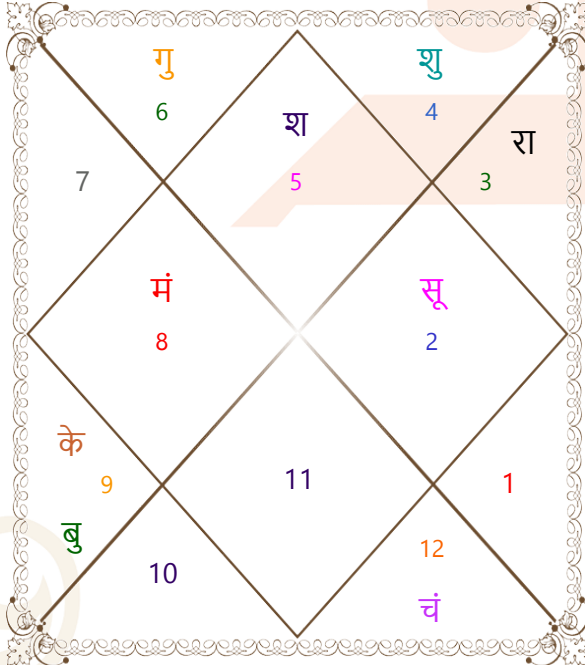

नवमांश कुंडली