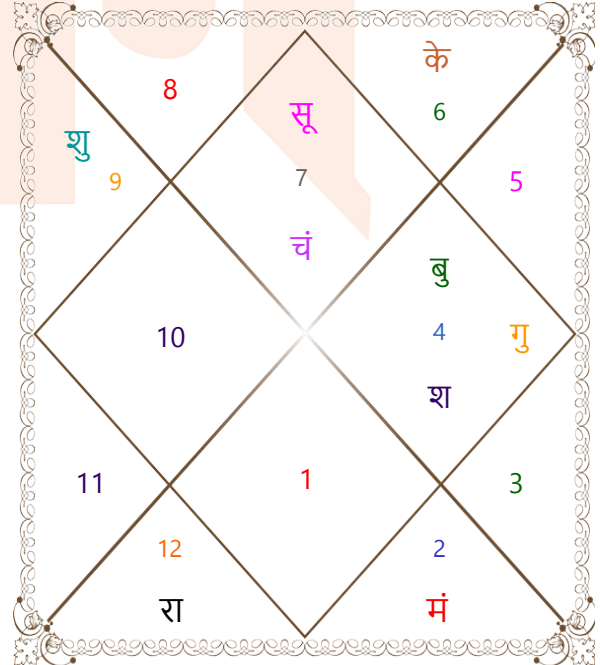

नवमांश कुंडली