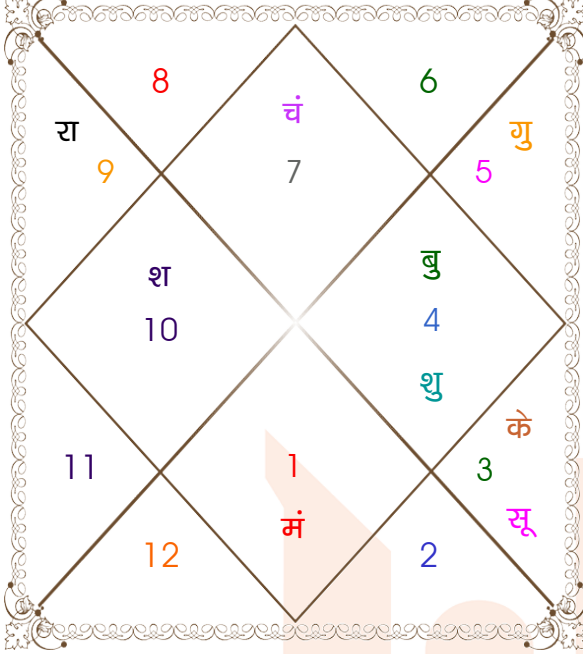

सिंह : _____ लग्न _____ : वृष
 सूर्य : _____ लग्न लग्नाधिपति _____ : शुक्र
 तुला : _____ राशि _____ : वृष
 शुक्र : _____ राशि-स्वामी _____ : शुक्र
 स्वाति : _____ नक्षत्र _____ : मृगशिरा
 राहु : _____ नक्षत्र स्वामी _____ : मंगल
 4 : _____ चरण _____ : 1
 साध्य : _____ योग _____ : सिद्ध
 गर : _____ करण _____ : तैतिल
 ता-तरुण : _____ जन्म नामाक्षर _____ : वे-वैशाली
 कर्क : _____ सूर्य राशि(पाश्चात्य) _____ : धनु
 शूद्र : _____ वर्ण _____ : वैश्य
 मानव : _____ वश्य _____ : चतुष्पाद
 महिष : _____ योनि _____ : सर्प
 देव : _____ गण _____ : देव
 अन्त्य : _____ नाड़ी _____ : मध्य
 सर्प : _____ वर्ग _____ : मृग

ग्रह अंश एवं विंशोत्तरी

विंशोत्तरी		अंश	राशि	ग्रह	राशि	अंश	विंशोत्तरी	
राहु 1वर्ष 9मा 4दि		14:11:56	सिंह	लग्न	वृष	01:20:34	मंगल 5वर्ष 8मा 15दि	
शनि		23:25:19	मिथु	सूर्य	वृश्चि	10:39:05	गुरु	
13/04/2010		18:41:43	तुला	चंद्र	वृष	25:47:36	12/08/2020	
13/04/2029		23:58:14	मेष	मंगल	सिंह	20:26:52	12/08/2036	
शनि	16/04/2013	19:14:24	कर्क	बुध	वृश्चि	24:10:24	गुरु	30/09/2022
बुध	25/12/2015	17:16:00	सिंह	गुरु	धनु	23:35:45	शनि	12/04/2025
केतु	02/02/2017	00:25:26	कर्क	शुक्र	तुला	10:22:01	बुध	19/07/2027
शुक्र	04/04/2020	23:24:47	मक व	शनि व	मीन	06:50:24	केतु	24/06/2028
सूर्य	17/03/2021	06:52:21	धनु	राहु व	कन्या	12:29:46	शुक्र	23/02/2031
चन्द्र	16/10/2022	06:52:21	मिथु	केतु व	मीन	12:29:46	सूर्य	12/12/2031
मंगल	25/11/2023	22:13:30	धनु व	हर्ष	मक	07:45:39	चन्द्र	12/04/2033
राहु	01/10/2026	23:49:33	धनु व	नेप	मक	01:51:48	मंगल	19/03/2034
गुरु	13/04/2029	26:31:13	तुला व	प्लूटो	वृश्चि	09:14:18	राहु	12/08/2036

23:45:27 चित्रपक्षीय अयनांश 23:48:50

चन्द्र कुंडली

चन्द्र कुंडली

नवमांश कुंडली

नवमांश कुंडली

अष्टकूट गुण सारिणी

कूट	वर	कन्या	अंक	प्राप्त	दोष	क्षेत्र
वर्ण	शूद्र	वैश्य	1	0.00	--	जातीय कर्म
वश्य	मानव	चतुष्पाद	2	1.00	--	स्वभाव
तारा	सम्पत	अतिमित्र	3	3.00	--	भाग्य
योनि	महिष	सर्प	4	2.00	--	यौन विचार
मैत्री	शुक्र	शुक्र	5	5.00	--	आपसी सम्बन्ध
गण	देव	देव	6	6.00	--	सामाजिकता
भकूट	तुला	वृष	7	0.00	हाँ	जीवन शैली
नाड़ी	अन्त्य	मध्य	8	8.00	--	स्वास्थ्य/संतान
कुल :			36	25.00		