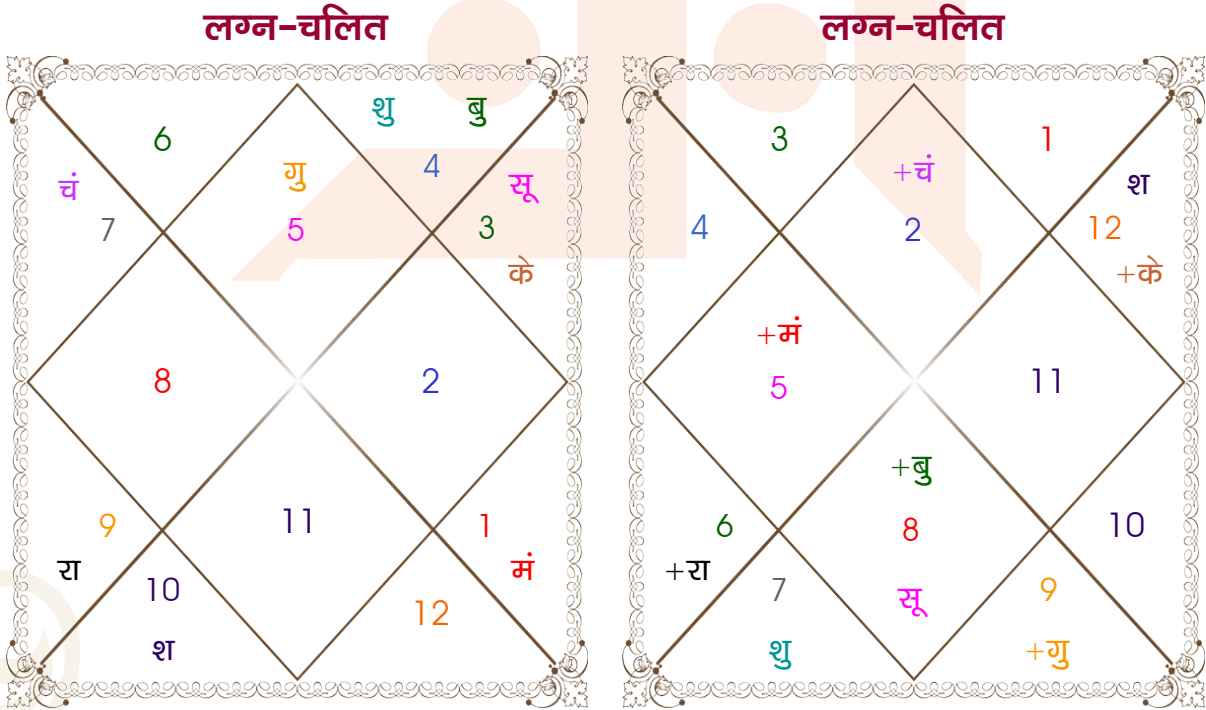

ग्रह अंश एवं विंशोत्तरी

विंशोत्तरी		अंश	राशि	ग्रह	राशि	अंश	विंशोत्तरी	
राहु 1वर्ष 9मा 4दि		14:11:56	सिंह	लग्न	वृष	01:20:34	मंगल 5वर्ष 8मा 15दि	
शनि		23:25:19	मिथु	सूर्य	वृश्चि	10:39:05	गुरु	
13/04/2010		18:41:43	तुला	चंद्र	वृष	25:47:36	12/08/2020	
13/04/2029		23:58:14	मेष	मंगल	सिंह	20:26:52	12/08/2036	
शनि	16/04/2013	19:14:24	कर्क	बुध	वृश्चि	24:10:24	गुरु	30/09/2022
बुध	25/12/2015	17:16:00	सिंह	गुरु	धनु	23:35:45	शनि	12/04/2025
केतु	02/02/2017	00:25:26	कर्क	शुक्र	तुला	10:22:01	बुध	19/07/2027
शुक्र	04/04/2020	23:24:47	मक व	शनि व	मीन	06:50:24	केतु	24/06/2028
सूर्य	17/03/2021	06:52:21	धनु	राहु व	कन्या	12:29:46	शुक्र	23/02/2031
चन्द्र	16/10/2022	06:52:21	मिथु	केतु व	मीन	12:29:46	सूर्य	12/12/2031
मंगल	25/11/2023	22:13:30	धनु व	हर्ष	मक	07:45:39	चन्द्र	12/04/2033
राहु	01/10/2026	23:49:33	धनु व	नेप	मक	01:51:48	मंगल	19/03/2034
गुरु	13/04/2029	26:31:13	तुला व	प्लूटो	वृश्चि	09:14:18	राहु	12/08/2036

23:45:27 चित्रपक्षीय अयनांश 23:48:50