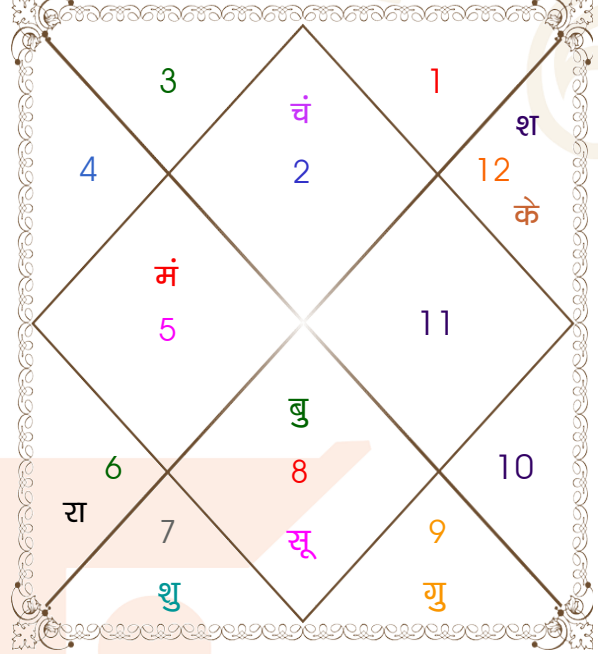

सिंह : _____ लग्न _____ : वृष
 सूर्य : _____ लग्न लग्नाधिपति _____ : शुक्र
 तुला : _____ राशि _____ : वृष
 शुक्र : _____ राशि-स्वामी _____ : शुक्र
 स्वाति : _____ नक्षत्र _____ : मृगशिरा
 राहु : _____ नक्षत्र स्वामी _____ : मंगल
 4 : _____ चरण _____ : 1
 साध्य : _____ योग _____ : सिद्ध
 गर : _____ करण _____ : तैतिल
 ता-तरुण : _____ जन्म नामाक्षर _____ : वे-वैशाली
 कर्क : _____ सूर्य राशि(पाश्चात्य) _____ : धनु
 शूद्र : _____ वर्ण _____ : वैश्य
 मानव : _____ वश्य _____ : चतुष्पाद
 महिष : _____ योनि _____ : सर्प
 देव : _____ गण _____ : देव
 अन्त्य : _____ नाड़ी _____ : मध्य
 सर्प : _____ वर्ग _____ : मृग

ग्रह अंश एवं विंशोत्तरी

विंशोत्तरी		अंश	राशि	ग्रह	राशि	अंश	विंशोत्तरी	
राहु 1वर्ष 9मा 4दि		14:11:56	सिंह	लग्न	वृष	01:20:34	मंगल 5वर्ष 8मा 15दि	
शनि		23:25:19	मिथु	सूर्य	वृश्चि	10:39:05	गुरु	
13/04/2010		18:41:43	तुला	चंद्र	वृष	25:47:36	12/08/2020	
13/04/2029		23:58:14	मेष	मंगल	सिंह	20:26:52	12/08/2036	
शनि	16/04/2013	19:14:24	कर्क	बुध	वृश्चि	24:10:24	गुरु	30/09/2022
बुध	25/12/2015	17:16:00	सिंह	गुरु	धनु	23:35:45	शनि	12/04/2025
केतु	02/02/2017	00:25:26	कर्क	शुक्र	तुला	10:22:01	बुध	19/07/2027
शुक्र	04/04/2020	23:24:47	मक व	शनि व	मीन	06:50:24	केतु	24/06/2028
सूर्य	17/03/2021	06:52:21	धनु	राहु व	कन्या	12:29:46	शुक्र	23/02/2031
चन्द्र	16/10/2022	06:52:21	मिथु	केतु व	मीन	12:29:46	सूर्य	12/12/2031
मंगल	25/11/2023	22:13:30	धनु व	हर्ष	मक	07:45:39	चन्द्र	12/04/2033
राहु	01/10/2026	23:49:33	धनु व	नेप	मक	01:51:48	मंगल	19/03/2034
गुरु	13/04/2029	26:31:13	तुला व	प्लूटो	वृश्चि	09:14:18	राहु	12/08/2036

23:45:27 चित्रपक्षीय अयनांश 23:48:50

चन्द्र कुंडली

चन्द्र कुंडली

नवमांश कुंडली

नवमांश कुंडली

अष्टकूट गुण सारिणी

कूट	वर	कन्या	अंक	प्राप्त	दोष	क्षेत्र
वर्ण	शूद्र	वैश्य	1	0.00	--	जातीय कर्म
वश्य	मानव	चतुष्पाद	2	1.00	--	स्वभाव
तारा	सम्पत	अतिमित्र	3	3.00	--	भाग्य
योनि	महिष	सर्प	4	2.00	--	यौन विचार
मैत्री	शुक्र	शुक्र	5	5.00	--	आपसी सम्बन्ध
गण	देव	देव	6	6.00	--	सामाजिकता
भकूट	तुला	वृष	7	0.00	हाँ	जीवन शैली
नाड़ी	अन्त्य	मध्य	8	8.00	--	स्वास्थ्य/संतान
कुल :			36	25.00		