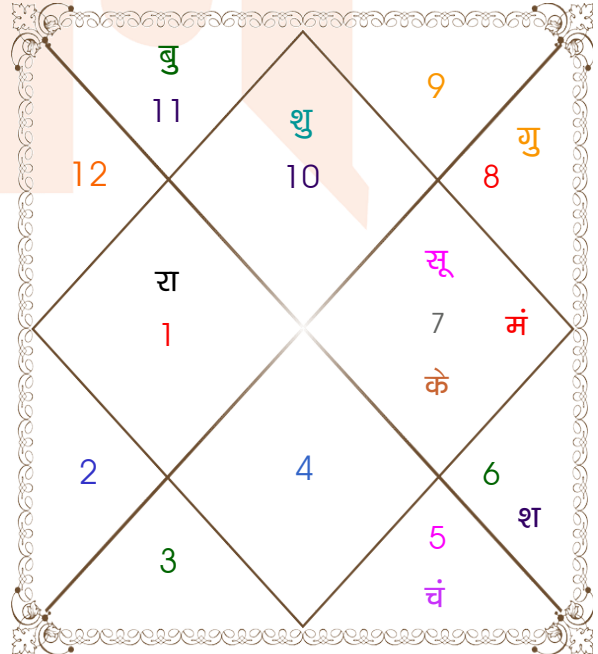

ग्रह अंश एवं विंशोत्तरी

विंशोत्तरी		अंश	राशि	ग्रह	राशि	अंश	विंशोत्तरी	
राहु 1वर्ष 9मा 4दि		14:11:56	सिंह	लग्न	वृष	01:20:34	मंगल 5वर्ष 8मा 15दि	
शनि		23:25:19	मिथु	सूर्य	वृश्चि	10:39:05	गुरु	
13/04/2010		18:41:43	तुला	चंद्र	वृष	25:47:36	12/08/2020	
13/04/2029		23:58:14	मेष	मंगल	सिंह	20:26:52	12/08/2036	
शनि	16/04/2013	19:14:24	कर्क	बुध	वृश्चि	24:10:24	गुरु	30/09/2022
बुध	25/12/2015	17:16:00	सिंह	गुरु	धनु	23:35:45	शनि	12/04/2025
केतु	02/02/2017	00:25:26	कर्क	शुक्र	तुला	10:22:01	बुध	19/07/2027
शुक्र	04/04/2020	23:24:47	मक व	शनि व	मीन	06:50:24	केतु	24/06/2028
सूर्य	17/03/2021	06:52:21	धनु	राहु व	कन्या	12:29:46	शुक्र	23/02/2031
चन्द्र	16/10/2022	06:52:21	मिथु	केतु व	मीन	12:29:46	सूर्य	12/12/2031
मंगल	25/11/2023	22:13:30	धनु व	हर्ष	मक	07:45:39	चन्द्र	12/04/2033
राहु	01/10/2026	23:49:33	धनु व	नेप	मक	01:51:48	मंगल	19/03/2034
गुरु	13/04/2029	26:31:13	तुला व	प्लूटो	वृश्चि	09:14:18	राहु	12/08/2036

23:45:27 चित्रपक्षीय अयनांश 23:48:50

चन्द्र कुंडली

चन्द्र कुंडली

नवमांश कुंडली

नवमांश कुंडली

अष्टकूट गुण सारिणी

कूट	वर	कन्या	अंक	प्राप्त	दोष	क्षेत्र
वर्ण	शूद्र	वैश्य	1	0.00	--	जातीय कर्म
वश्य	मानव	चतुष्पाद	2	1.00	--	स्वभाव
तारा	सम्पत	अतिमित्र	3	3.00	--	भाग्य
योनि	महिष	सर्प	4	2.00	--	यौन विचार
मैत्री	शुक्र	शुक्र	5	5.00	--	आपसी सम्बन्ध
गण	देव	देव	6	6.00	--	सामाजिकता
भकूट	तुला	वृष	7	0.00	हाँ	जीवन शैली
नाड़ी	अन्त्य	मध्य	8	8.00	--	स्वास्थ्य/संतान
कुल :			36	25.00		