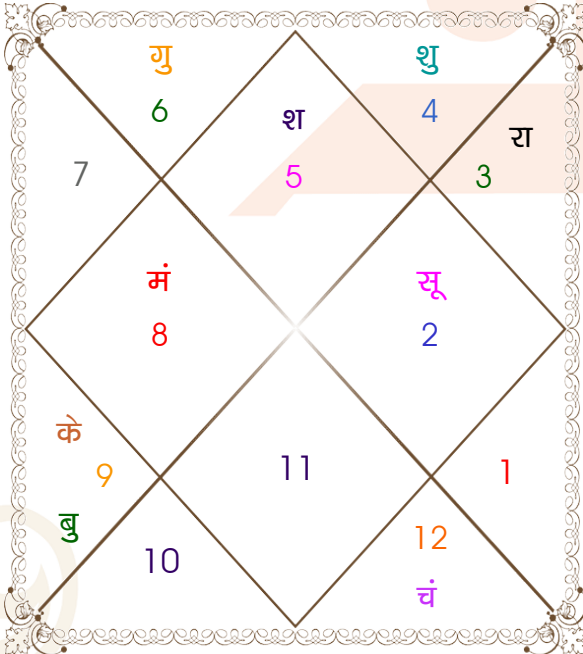

ग्रह अंश एवं विंशोत्तरी

विंशोत्तरी		अंश	राशि	ग्रह	राशि	अंश	विंशोत्तरी	
राहु 1वर्ष 9मा 4दि		14:11:56	सिंह	लग्न	वृष	01:20:34	मंगल 5वर्ष 8मा 15दि	
शनि		23:25:19	मिथु	सूर्य	वृश्चि	10:39:05	गुरु	
13/04/2010		18:41:43	तुला	चंद्र	वृष	25:47:36	12/08/2020	
13/04/2029		23:58:14	मेष	मंगल	सिंह	20:26:52	12/08/2036	
शनि	16/04/2013	19:14:24	कर्क	बुध	वृश्चि	24:10:24	गुरु	30/09/2022
बुध	25/12/2015	17:16:00	सिंह	गुरु	धनु	23:35:45	शनि	12/04/2025
केतु	02/02/2017	00:25:26	कर्क	शुक्र	तुला	10:22:01	बुध	19/07/2027
शुक्र	04/04/2020	23:24:47	मक व	शनि व	मीन	06:50:24	केतु	24/06/2028
सूर्य	17/03/2021	06:52:21	धनु	राहु व	कन्या	12:29:46	शुक्र	23/02/2031
चन्द्र	16/10/2022	06:52:21	मिथु	केतु व	मीन	12:29:46	सूर्य	12/12/2031
मंगल	25/11/2023	22:13:30	धनु व	हर्ष	मक	07:45:39	चन्द्र	12/04/2033
राहु	01/10/2026	23:49:33	धनु व	नेप	मक	01:51:48	मंगल	19/03/2034
गुरु	13/04/2029	26:31:13	तुला व	प्लूटो	वृश्चि	09:14:18	राहु	12/08/2036

23:45:27 चित्रपक्षीय अयनांश 23:48:50

चन्द्र कुंडली

चन्द्र कुंडली

नवमांश कुंडली

नवमांश कुंडली

अष्टकूट गुण सारिणी

कूट	वर	कन्या	अंक	प्राप्त	दोष	क्षेत्र
वर्ण	शूद्र	वैश्य	1	0.00	--	जातीय कर्म
वश्य	मानव	चतुष्पाद	2	1.00	--	स्वभाव
तारा	सम्पत	अतिमित्र	3	3.00	--	भाग्य
योनि	महिष	सर्प	4	2.00	--	यौन विचार
मैत्री	शुक्र	शुक्र	5	5.00	--	आपसी सम्बन्ध
गण	देव	देव	6	6.00	--	सामाजिकता
भकूट	तुला	वृष	7	0.00	हाँ	जीवन शैली
नाड़ी	अन्त्य	मध्य	8	8.00	--	स्वास्थ्य/संतान
कुल :			36	25.00		