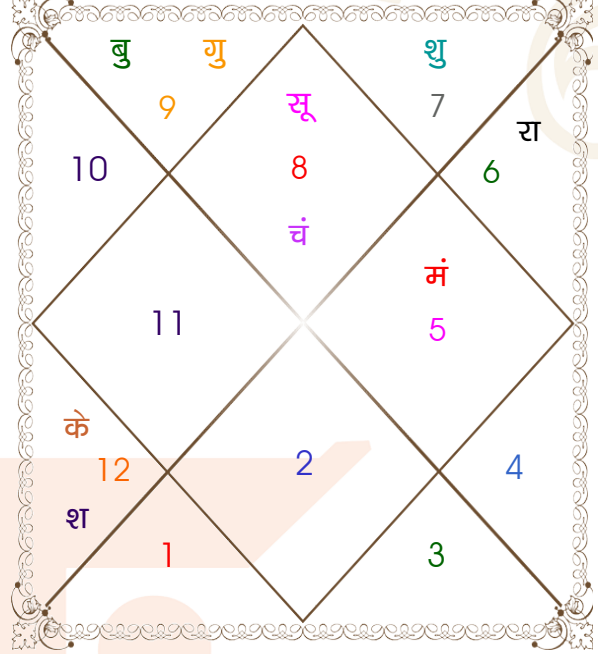

ग्रह अंश एवं विंशोत्तरी

विंशोत्तरी राहु 1वर्ष 9मा 4दि शनि		अंश	राशि	ग्रह	राशि	अंश	विंशोत्तरी गुरु 1वर्ष 6मा 15दि बुध
13/04/2010		14:11:56	सिंह	लग्न	धनु	04:59:56	25/06/2017
13/04/2029		23:25:19	मिथु	सूर्य	वृश्चि	23:27:18	26/06/2034
शनि	16/04/2013	18:41:43	तुला	चंद्र	वृश्चि	02:02:49	बुध
बुध	25/12/2015	23:58:14	मेष	मंगल	सिंह	26:22:36	केतु
केतु	02/02/2017	19:14:24	कर्क	बुध	धनु	12:29:26	शुक्र
शुक्र	04/04/2020	17:16:00	सिंह	गुरु	धनु	26:13:11	सूर्य
सूर्य	17/03/2021	00:25:26	कर्क	शुक्र	तुला	26:01:36	चन्द्र
चन्द्र	16/10/2022	23:24:47	मक व	शनि	मीन	06:49:21	मंगल
मंगल	25/11/2023	06:52:21	धनु	राहु व	कन्या	11:29:40	राहु
राहु	01/10/2026	06:52:21	मिथु	केतु व	मीन	11:29:40	गुरु
गुरु	13/04/2029	22:13:30	धनु व	हर्ष	मक	08:17:17	शनि
		23:49:33	धनु व	नेप	मक	02:13:38	
		26:31:13	तुला व	प्लूटो	वृश्चि	09:44:03	

23:45:27 चित्रपक्षीय अयनांश 23:48:52

चन्द्र कुंडली

चन्द्र कुंडली

नवमांश कुंडली

नवमांश कुंडली

अष्टकूट गुण सारिणी

कूट	वर	कन्या	अंक	प्राप्त	दोष	क्षेत्र
वर्ण	शूद्र	विप्र	1	0.00	--	जातीय कर्म
वश्य	मानव	कीटक	2	1.00	--	स्वभाव
तारा	अतिमित्र	सम्पत	3	3.00	--	भाग्य
योनि	महिष	व्याघ्र	4	1.00	--	यौन विचार
मैत्री	शुक्र	मंगल	5	3.00	--	आपसी सम्बन्ध
गण	देव	राक्षस	6	1.00	--	सामाजिकता
भकूट	तुला	वृश्चिक	7	0.00	हाँ	जीवन शैली
नाड़ी	अन्त्य	अन्त्य	8	0.00	हाँ	स्वास्थ्य/संतान
कुल :			36	9.00		