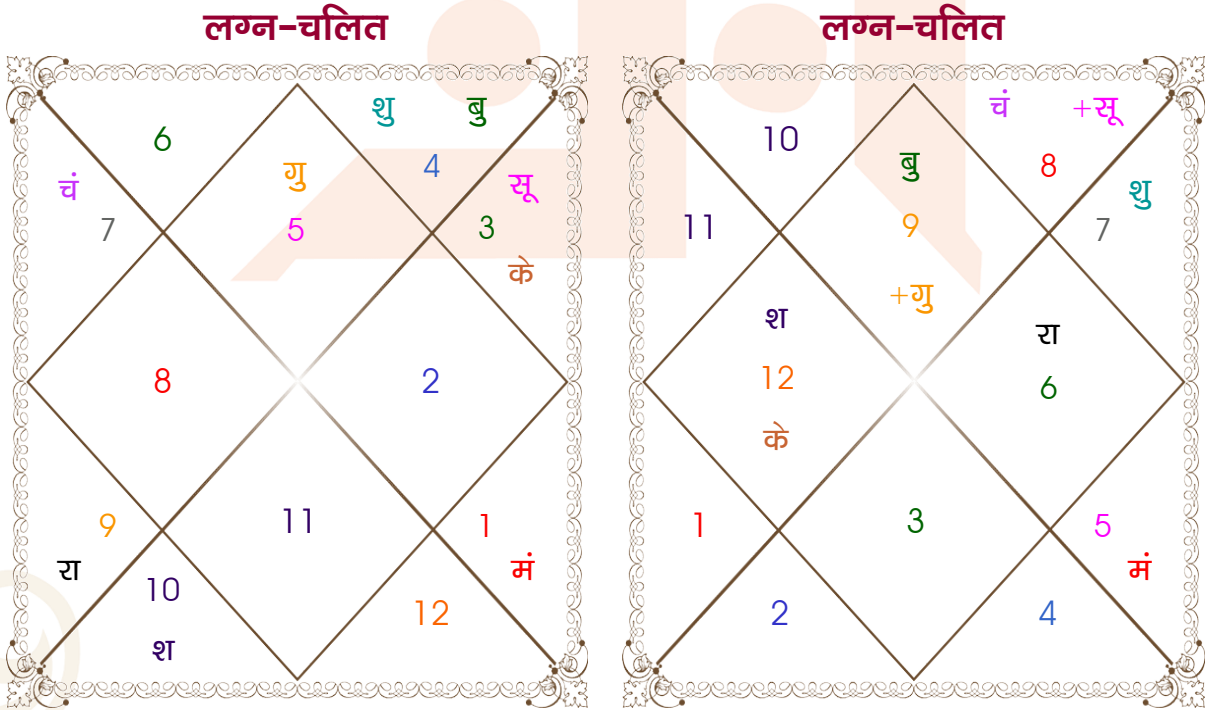

Ankit A Sinha

Niharika Sinha

Model: Web-MilanKundli

Order No: 121742901

पुल्लिंग : _____ लिंग _____ : स्त्रीलिंग
 09/07/1992 : _____ जन्म तिथि _____ : 09/12/1996
 गुरुवार : _____ दिन _____ : सोमवार
 घंटे 09:02:00 : _____ जन्म समय _____ : 07:20:00 घंटे
 घटी 09:51:55 : _____ जन्म समय(घटी) _____ : 02:18:51 घटी
 India : _____ देश _____ : India
 Patna : _____ स्थान _____ : Muzaffarpur
 25:35:38 उत्तर : _____ अक्षांश _____ : 26:07:10 उत्तर
 85:08:38 पूर्व : _____ रेखांश _____ : 85:23:10 पूर्व
 82:30:00 पूर्व : _____ मध्य रेखांश _____ : 82:30:00 पूर्व
 घंटे 00:10:35 : _____ स्थानिक संस्कार _____ : 00:11:33 घंटे
 घंटे 00:00:00 : _____ ग्रीष्म संस्कार _____ : 00:00:00 घंटे
 05:05:13 : _____ सूर्योदय _____ : 06:24:34
 18:43:49 : _____ सूर्यास्त _____ : 16:57:16
 23:45:27 : _____ चित्रपक्षीय अयनांश _____ : 23:48:52

23:45:27 चित्रपक्षीय अयनांश 23:48:52

चन्द्र कुंडली

चन्द्र कुंडली

नवमांश कुंडली

नवमांश कुंडली

अष्टकूट गुण सारिणी

कूट	वर	कन्या	अंक	प्राप्त	दोष	क्षेत्र
वर्ण	शूद्र	विप्र	1	0.00	--	जातीय कर्म
वश्य	मानव	कीटक	2	1.00	--	स्वभाव
तारा	अतिमित्र	सम्पत	3	3.00	--	भाग्य
योनि	महिष	व्याघ्र	4	1.00	--	यौन विचार
मैत्री	शुक्र	मंगल	5	3.00	--	आपसी सम्बन्ध
गण	देव	राक्षस	6	1.00	--	सामाजिकता
भकूट	तुला	वृश्चिक	7	0.00	हाँ	जीवन शैली
नाड़ी	अन्त्य	अन्त्य	8	0.00	हाँ	स्वास्थ्य/संतान
कुल :			36	9.00		