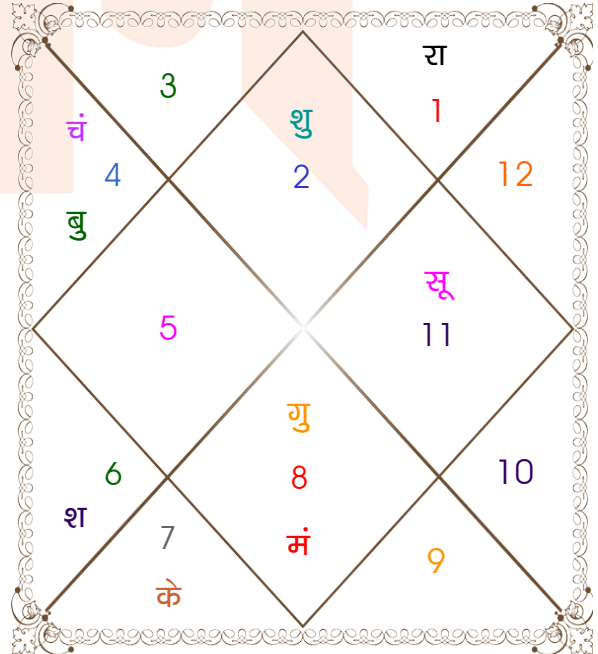

ग्रह अंश एवं विंशोत्तरी

विंशोत्तरी राहु 1वर्ष 9मा 4दि शनि		अंश	राशि	ग्रह	राशि	अंश	विंशोत्तरी गुरु 1वर्ष 6मा 15दि बुध
13/04/2010		14:11:56	सिंह	लग्न	धनु	04:59:56	25/06/2017
13/04/2029		23:25:19	मिथु	सूर्य	वृश्चि	23:27:18	26/06/2034
शनि	16/04/2013	18:41:43	तुला	चंद्र	वृश्चि	02:02:49	बुध
बुध	25/12/2015	23:58:14	मेष	मंगल	सिंह	26:22:36	केतु
केतु	02/02/2017	19:14:24	कर्क	बुध	धनु	12:29:26	शुक्र
शुक्र	04/04/2020	17:16:00	सिंह	गुरु	धनु	26:13:11	सूर्य
सूर्य	17/03/2021	00:25:26	कर्क	शुक्र	तुला	26:01:36	चन्द्र
चन्द्र	16/10/2022	23:24:47	मक व	शनि	मीन	06:49:21	मंगल
मंगल	25/11/2023	06:52:21	धनु	राहु व	कन्या	11:29:40	राहु
राहु	01/10/2026	06:52:21	मिथु	केतु व	मीन	11:29:40	गुरु
गुरु	13/04/2029	22:13:30	धनु व	हर्ष	मक	08:17:17	शनि
		23:49:33	धनु व	नेप	मक	02:13:38	
		26:31:13	तुला व	प्लूटो	वृश्चि	09:44:03	

23:45:27 चित्रपक्षीय अयनांश 23:48:52

चन्द्र कुंडली

चन्द्र कुंडली

नवमांश कुंडली

नवमांश कुंडली

अष्टकूट गुण सारिणी

कूट	वर	कन्या	अंक	प्राप्त	दोष	क्षेत्र
वर्ण	शूद्र	विप्र	1	0.00	--	जातीय कर्म
वश्य	मानव	कीटक	2	1.00	--	स्वभाव
तारा	अतिमित्र	सम्पत	3	3.00	--	भाग्य
योनि	महिष	व्याघ्र	4	1.00	--	यौन विचार
मैत्री	शुक्र	मंगल	5	3.00	--	आपसी सम्बन्ध
गण	देव	राक्षस	6	1.00	--	सामाजिकता
भकूट	तुला	वृश्चिक	7	0.00	हाँ	जीवन शैली
नाड़ी	अन्त्य	अन्त्य	8	0.00	हाँ	स्वास्थ्य/संतान
कुल :			36	9.00		