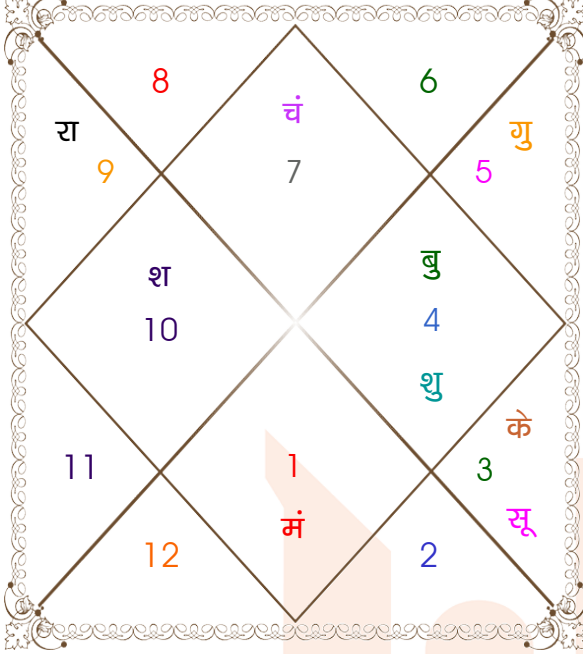

सिंह : _____ लग्न _____ : धनु
 सूर्य : _____ लग्न लग्नाधिपति _____ : गुरु
 तुला : _____ राशि _____ : वृश्चिक
 शुक्र : _____ राशि-स्वामी _____ : मंगल
 स्वाति : _____ नक्षत्र _____ : विशाखा
 राहु : _____ नक्षत्र स्वामी _____ : गुरु
 4 : _____ चरण _____ : 4
 साध्य : _____ योग _____ : सुकर्मा
 गर : _____ करण _____ : विष्टि
 ता-तरुण : _____ जन्म नामाक्षर _____ : तो-तोरल
 कर्क : _____ सूर्य राशि(पाश्चात्य) _____ : धनु
 शूद्र : _____ वर्ण _____ : विप्र
 मानव : _____ वश्य _____ : कीटक
 महिष : _____ योनि _____ : व्याघ्र
 देव : _____ गण _____ : राक्षस
 अन्त्य : _____ नाडी _____ : अन्त्य
 सर्प : _____ वर्ग _____ : सर्प

ग्रह अंश एवं विंशोत्तरी

विंशोत्तरी राहु 1वर्ष 9मा 4दि शनि		अंश	राशि	ग्रह	राशि	अंश	विंशोत्तरी गुरु 1वर्ष 6मा 15दि बुध
13/04/2010		14:11:56	सिंह	लग्न	धनु	04:59:56	25/06/2017
13/04/2029		23:25:19	मिथु	सूर्य	वृश्चि	23:27:18	26/06/2034
शनि	16/04/2013	18:41:43	तुला	चंद्र	वृश्चि	02:02:49	बुध
बुध	25/12/2015	23:58:14	मेष	मंगल	सिंह	26:22:36	केतु
केतु	02/02/2017	19:14:24	कर्क	बुध	धनु	12:29:26	शुक्र
शुक्र	04/04/2020	17:16:00	सिंह	गुरु	धनु	26:13:11	सूर्य
सूर्य	17/03/2021	00:25:26	कर्क	शुक्र	तुला	26:01:36	चन्द्र
चन्द्र	16/10/2022	23:24:47	मक व	शनि	मीन	06:49:21	मंगल
मंगल	25/11/2023	06:52:21	धनु	राहु व	कन्या	11:29:40	राहु
राहु	01/10/2026	06:52:21	मिथु	केतु व	मीन	11:29:40	गुरु
गुरु	13/04/2029	22:13:30	धनु व	हर्ष	मक	08:17:17	शनि
		23:49:33	धनु व	नेप	मक	02:13:38	
		26:31:13	तुला व	प्लूटो	वृश्चि	09:44:03	

23:45:27 चित्रपक्षीय अयनांश 23:48:52

चन्द्र कुंडली

चन्द्र कुंडली

नवमांश कुंडली

नवमांश कुंडली

अष्टकूट गुण सारिणी

कूट	वर	कन्या	अंक	प्राप्त	दोष	क्षेत्र
वर्ण	शूद्र	विप्र	1	0.00	--	जातीय कर्म
वश्य	मानव	कीटक	2	1.00	--	स्वभाव
तारा	अतिमित्र	सम्पत	3	3.00	--	भाग्य
योनि	महिष	व्याघ्र	4	1.00	--	यौन विचार
मैत्री	शुक्र	मंगल	5	3.00	--	आपसी सम्बन्ध
गण	देव	राक्षस	6	1.00	--	सामाजिकता
भकूट	तुला	वृश्चिक	7	0.00	हाँ	जीवन शैली
नाड़ी	अन्त्य	अन्त्य	8	0.00	हाँ	स्वास्थ्य/संतान
कुल :			36	9.00		