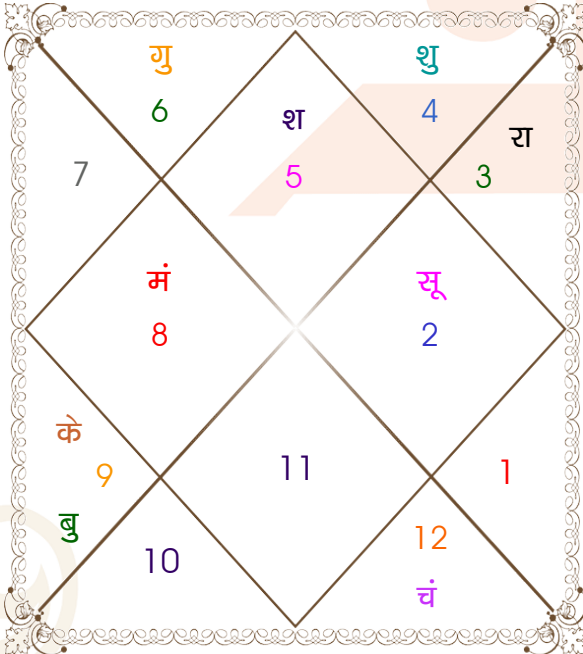

ग्रह अंश एवं विंशोत्तरी

विंशोत्तरी राहु 1वर्ष 9मा 4दि शनि		अंश	राशि	ग्रह	राशि	अंश	विंशोत्तरी गुरु 1वर्ष 6मा 15दि बुध
13/04/2010		14:11:56	सिंह	लग्न	धनु	04:59:56	25/06/2017
13/04/2029		23:25:19	मिथु	सूर्य	वृश्चि	23:27:18	26/06/2034
शनि	16/04/2013	18:41:43	तुला	चंद्र	वृश्चि	02:02:49	बुध
बुध	25/12/2015	23:58:14	मेष	मंगल	सिंह	26:22:36	केतु
केतु	02/02/2017	19:14:24	कर्क	बुध	धनु	12:29:26	शुक्र
शुक्र	04/04/2020	17:16:00	सिंह	गुरु	धनु	26:13:11	सूर्य
सूर्य	17/03/2021	00:25:26	कर्क	शुक्र	तुला	26:01:36	चन्द्र
चन्द्र	16/10/2022	23:24:47	मक व	शनि	मीन	06:49:21	मंगल
मंगल	25/11/2023	06:52:21	धनु	राहु व	कन्या	11:29:40	राहु
राहु	01/10/2026	06:52:21	मिथु	केतु व	मीन	11:29:40	गुरु
गुरु	13/04/2029	22:13:30	धनु व	हर्ष	मक	08:17:17	शनि
		23:49:33	धनु व	नेप	मक	02:13:38	
		26:31:13	तुला व	प्लूटो	वृश्चि	09:44:03	

23:45:27 चित्रपक्षीय अयनांश 23:48:52

चन्द्र कुंडली

चन्द्र कुंडली

नवमांश कुंडली

नवमांश कुंडली

अष्टकूट गुण सारिणी

कूट	वर	कन्या	अंक	प्राप्त	दोष	क्षेत्र
वर्ण	शूद्र	विप्र	1	0.00	--	जातीय कर्म
वश्य	मानव	कीटक	2	1.00	--	स्वभाव
तारा	अतिमित्र	सम्पत	3	3.00	--	भाग्य
योनि	महिष	व्याघ्र	4	1.00	--	यौन विचार
मैत्री	शुक्र	मंगल	5	3.00	--	आपसी सम्बन्ध
गण	देव	राक्षस	6	1.00	--	सामाजिकता
भकूट	तुला	वृश्चिक	7	0.00	हाँ	जीवन शैली
नाड़ी	अन्त्य	अन्त्य	8	0.00	हाँ	स्वास्थ्य/संतान
कुल :			36	9.00		