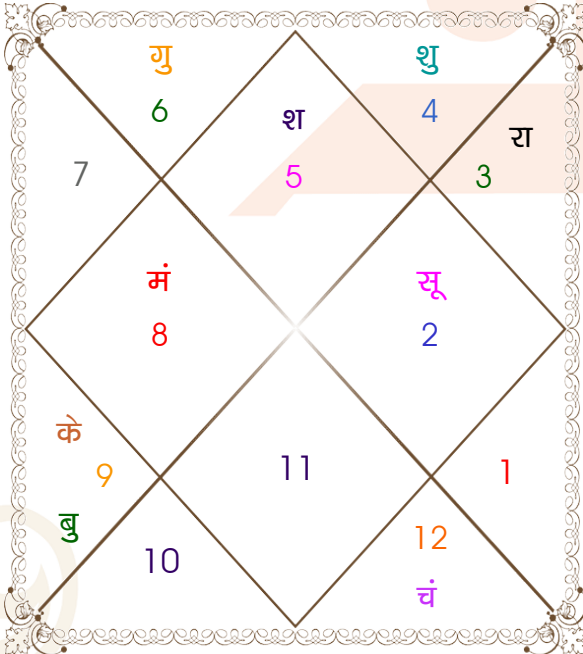

नवमांश कुंडली