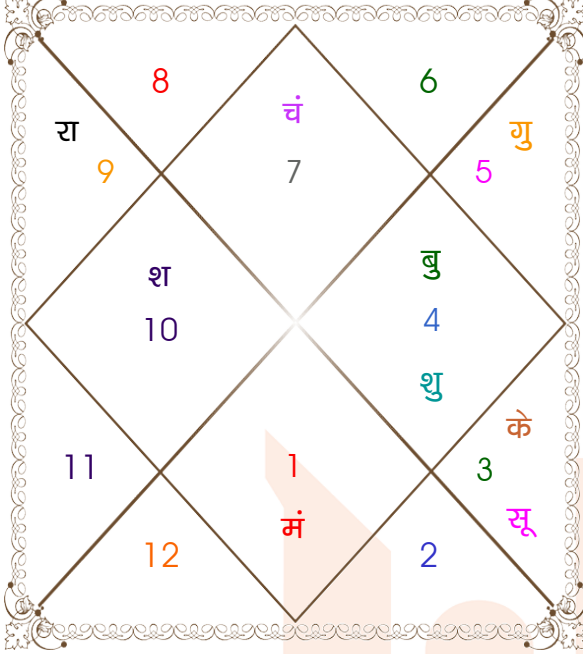

चन्द्र कुंडली