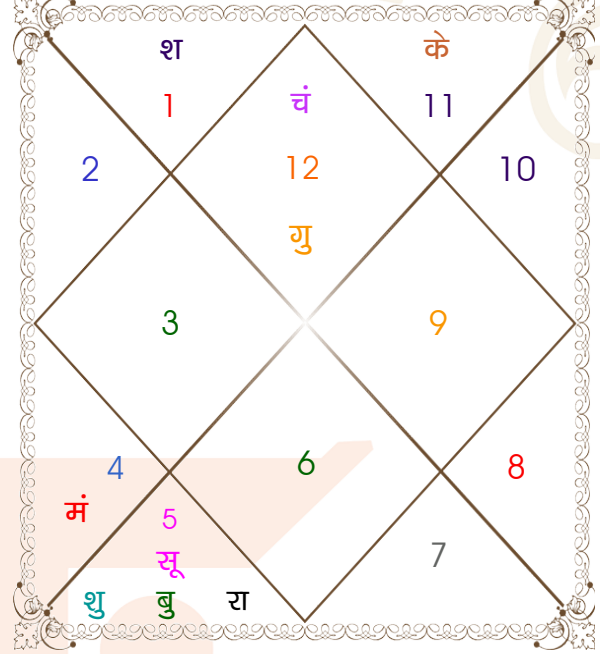

चन्द्र कुंडली