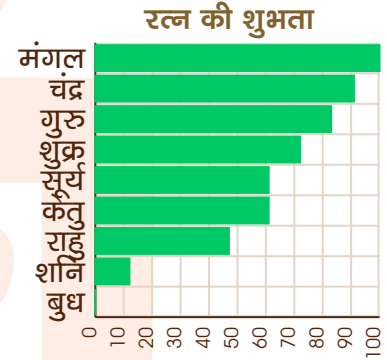

नीचे जन्मकुण्डली में ग्रहों की शुभता को सारणी व ग्राफ में दर्शित किया गया है। साथ ही कौन सा ग्रह किस क्षेत्र में कार्य सिद्ध कर सकता है दिया गया है। विभिन्न दशाओं में विभिन्न रत्नों की शुभता भी नीचे तालिका में दी गई है। जिस ग्रह को 75 प्रतिशत शुभता प्राप्त है उसके रत्न हमें सर्वदा बिना दशा विचार के धारण करने चाहिए। जिन्हें 50-75 प्रतिशत शुभता प्राप्त है उन्हें कार्य क्षेत्र अनुसार व अनुकूल दशा में धारण करना चाहिए। जो रत्न केवल 25-50 प्रतिशत शुभता लिए हैं उनके रत्न केवल उनकी या उनके मित्रों की दशा में धारण करने चाहिए। अन्ततः जिन्हें 25 प्रतिशत से भी कम शुभता प्राप्त है वे ग्रह अपने लिए अशुभ ही समझें और उनके रत्नों को पहनने से बचना चाहिए।

रत्न	ग्रह	शुभता	क्षेत्र
मूंगा	मंगल	100%	भाग्योदय, व्यावसायिक उन्नति, सन्तति सुख
मोती	चंद्र	91%	व्यावसायिक उन्नति, स्वास्थ्य
पुखराज	गुरु	83%	सन्तति सुख, शत्रु व रोग मुक्ति, भाग्योदय
हीरा	शुक्र	72%	स्वास्थ्य, धनार्जन, सुख
माणिक्य	सूर्य	61%	धनार्जन, धन
लहसुनिया	केतु	61%	धन, धनार्जन
गोमेद	राहु	47%	दुर्घटना, रोग
नीलम	शनि	12%	रोग, दाम्पत्य कष्ट, दुर्घटना
पन्ना	बुध	0%	व्यय, पराक्रम हानि

दशानुसार रत्न विचार

दशा	समाप्ति	माणिक्य	मोती	मूंगा	पन्ना	पुखराज	हीरा	नीलम	गोमेद	लहसुनिया
शुक्र	01/04/2023	47%	78%	100%	0%	83%	84%	25%	55%	67%
सूर्य	31/03/2029	73%	97%	100%	0%	89%	59%	0%	22%	47%
चंद्र	01/04/2039	67%	100%	100%	0%	83%	72%	12%	22%	47%
मंगल	01/04/2046	67%	97%	100%	0%	89%	72%	12%	22%	67%
राहु	31/03/2064	47%	78%	95%	0%	83%	78%	25%	61%	47%
गुरु	31/03/2080	67%	97%	100%	0%	95%	59%	12%	47%	61%
शनि	01/04/2099	47%	78%	95%	0%	83%	78%	38%	55%	47%
बुध	01/04/2116	67%	78%	100%	2%	83%	78%	12%	47%	61%
केतु	02/04/2123	47%	78%	100%	0%	83%	78%	0%	22%	73%