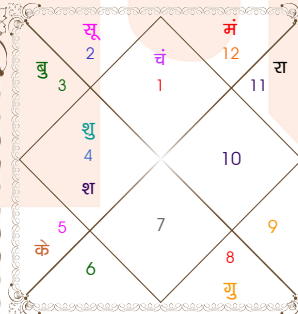

चन्द्र कुंडली