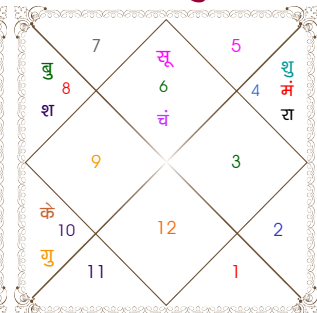

ग्रह	व अ	अंश	राशि	नक्षत्र	पद	स्वामी	अं.	स्थिति	षट्बल	चर	स्थिर	ग्रह तारा
लग्न		19:45:16	कर्क	आश्लेषा	1	बुध	शुक्र	---	0:00			
सूर्य		26:52:43	वृष	मृगशिरा	2	मंगल	गुरु	शत्रु राशि	1.66	आत्मा	पितृ	क्षेम
चंद्र		16:07:53	मेष	भरणी	1	शुक्र	सूर्य	सम राशि	1.36	ज्ञाति	मातृ	जन्म
मंगल		26:43:12	मीन	रेवती	4	बुध	गुरु	मित्र राशि	1.41	अमात्य	भातृ	मित्र
बुध		17:05:00	मिथु	आर्द्रा	4	राहु	शुक्र	स्वराशि	1.20	पुत्र	ज्ञाति	प्रत्यारि
गुरु	व	20:09:38	वृश्चि	ज्येष्ठा	2	बुध	शुक्र	मित्र राशि	0.72	मातृ	धन	मित्र
शुक्र		12:11:32	कर्क	पुष्य	3	शनि	मंगल	शत्रु राशि	1.20	कलत्र	कलत्र	वध
शनि		26:34:32	कर्क	आश्लेषा	3	बुध	गुरु	शत्रु राशि	0.89	भातृ	आयु	मित्र
राहु	व	16:46:31	कुंभ	शतभिषा	4	राहु	शुक्र	मित्र राशि	---	ज्ञान	प्रत्यारि	
केतु	व	16:46:31	सिंह	पूर्वाफाल्गुनी	2	शुक्र	चंद्र	शत्रु राशि	---	मोक्ष	जन्म	

लग्न-चलित

चन्द्र कुंडली

नवमांश कुंडली

सर्वाष्टकवर्ग

दशमांश कुंडली

शिक्षा, माता, वाहन एवं जायदाद

आपके जन्म समय में चतुर्थ भाव में तुलाराशि उदित हो रही थी जिसका स्वामी शुक्र है। अतः इसके प्रभाव से जीवन में सर्व सुखों से आप युक्त होंगे तथा प्रसन्नतापूर्वक इसका उपभोग करेंगे। भौतिक सुख संसाधनों एवं उपकरणों को भी अर्जित करने में समर्थ होंगे। आप एक वैभवशाली व्यक्ति होंगे तथा समाज में अपना अनुकूल स्तर बनाए रखेंगे।