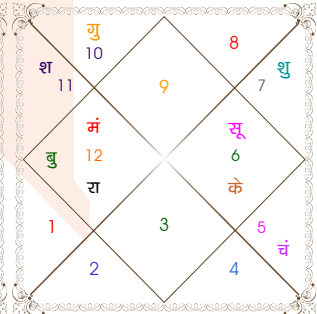

ग्रह	व अ	अंश	राशि	नक्षत्र	पद	स्वामी	अं.	स्थिति	षट्बल	चर	स्थिर	ग्रह तारा
लग्न		19:45:16	कर्क	आश्लेषा	1	बुध	शुक्र	---	0:00			
सूर्य		26:52:43	वृष	मृगशिरा	2	मंगल	गुरु	शत्रु राशि	1.66	आत्मा	पितृ	क्षेम
चंद्र		16:07:53	मेष	भरणी	1	शुक्र	सूर्य	सम राशि	1.36	ज्ञाति	मातृ	जन्म
मंगल		26:43:12	मीन	रेवती	4	बुध	गुरु	मित्र राशि	1.41	अमात्य	भातृ	मित्र
बुध		17:05:00	मिथु	आर्द्रा	4	राहु	शुक्र	स्वराशि	1.20	पुत्र	ज्ञाति	प्रत्यारि
गुरु	व	20:09:38	वृश्चि	ज्येष्ठा	2	बुध	शुक्र	मित्र राशि	0.72	मातृ	धन	मित्र
शुक्र		12:11:32	कर्क	पुष्य	3	शनि	मंगल	शत्रु राशि	1.20	कलत्र	कलत्र	वध
शनि		26:34:32	कर्क	आश्लेषा	3	बुध	गुरु	शत्रु राशि	0.89	भातृ	आयु	मित्र
राहु	व	16:46:31	कुंभ	शतभिषा	4	राहु	शुक्र	मित्र राशि	---	ज्ञान	प्रत्यारि	
केतु	व	16:46:31	सिंह	पूर्वाफाल्गुनी	2	शुक्र	चंद्र	शत्रु राशि	---	मोक्ष	जन्म	

लग्न-चलित

चन्द्र कुंडली

नवमांश कुंडली

सर्वाष्टकवर्ग

दशमांश कुंडली

शिक्षा, माता, वाहन एवं जायदाद

आपके जन्म समय में चतुर्थ भाव में तुलाराशि उदित हो रही थी जिसका स्वामी शुक्र है। अतः इसके प्रभाव से जीवन में सर्व सुखों से आप युक्त होंगे तथा प्रसन्नतापूर्वक इसका उपभोग करेंगे। भौतिक सुख संसाधनों एवं उपकरणों को भी अर्जित करने में समर्थ होंगे। आप एक वैभवशाली व्यक्ति होंगे तथा समाज में अपना अनुकूल स्तर बनाए रखेंगे।