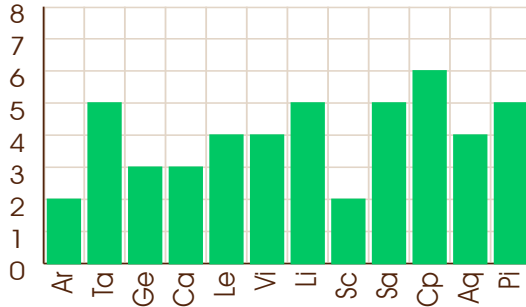

8000146467

anajwala4@gmail.com

AshtakVarga Tables

Bhinnashtak Graphs

Sun

Moon

Mars

Mercury