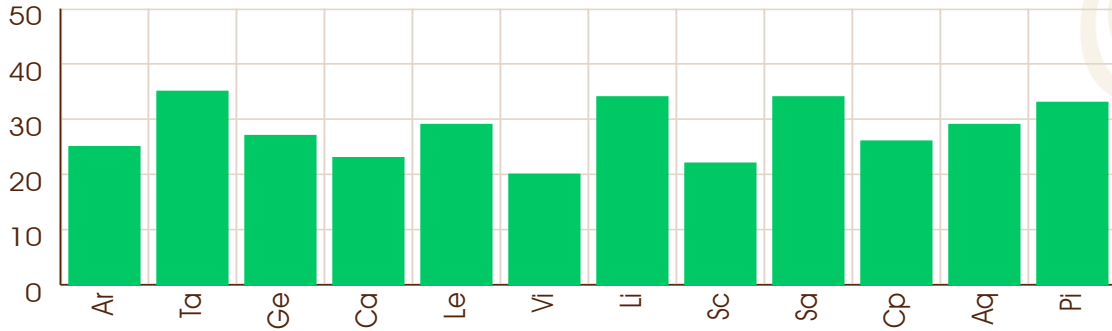

AshtakVarga Graphs

Sarvashtakvarga