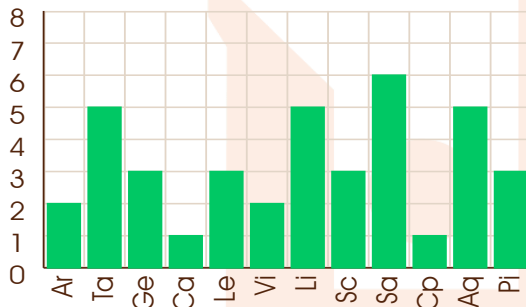

8000146467

anajwala4@gmail.com

AshtakVarga Tables

Bhinnashtak Graphs

Sun

Moon

Mars

Mercury