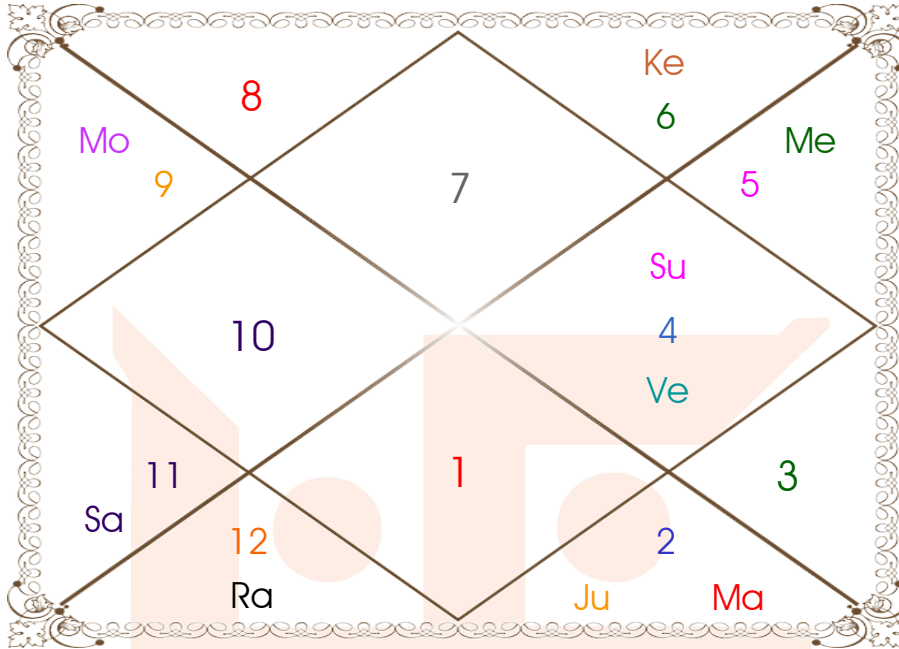

Ghatak

Month _____ : Sravana
Tithi _____ : 3-8-13
Day _____ : Friday
Nakshatra _____ : Bharani
Yoga _____ : Vajra
Karan _____ : Taitila
Prahar _____ : 1
Varga _____ : Mesha
Lagna _____ : Sagittarius
Sun _____ : Libra
Mon _____ : Virgo
Mar _____ : Scorpio
Mer _____ : Leo
Jup _____ : Sagittarius
Ven _____ : Aquarius
Sat _____ : Virgo
Rah _____ : Aquarius

ASTROWORLD (DR VISHAL M ANAJWALA)

228, SHIVEN SHOPPERS OPP GANGESHWAR MAHADEV TEMPLE SURAT

8000146467

anajwala4@gmail.com

Birth Charts

Lagna Chart

Moon Chart

ASTROWORLD (DR VISHAL M ANAJWALA)

228, SHIVEN SHOPPERS OPP GANGESHWAR MAHADEV TEMPLE SURAT

8000146467

anajwala4@gmail.com

Lagna Charts and Dasha

Lagna Chart

Ra		Ju Ma	
Sa			Ve Su
			Me
Mo		As	Ke

Lagna Chart

Ju Ma		Ra
Ve Su		Sa
Me		Mo
Ke	As	