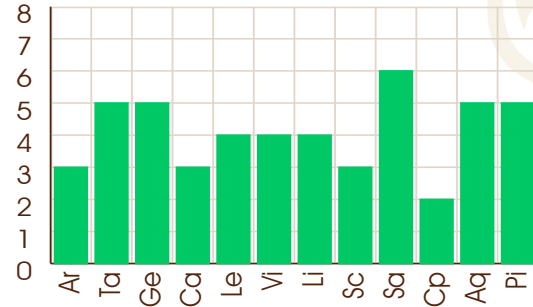

8000146467

anajwala4@gmail.com

AshtakVarga Tables

Bhinnashtak Graphs

Sun

Moon

Mars

Mercury