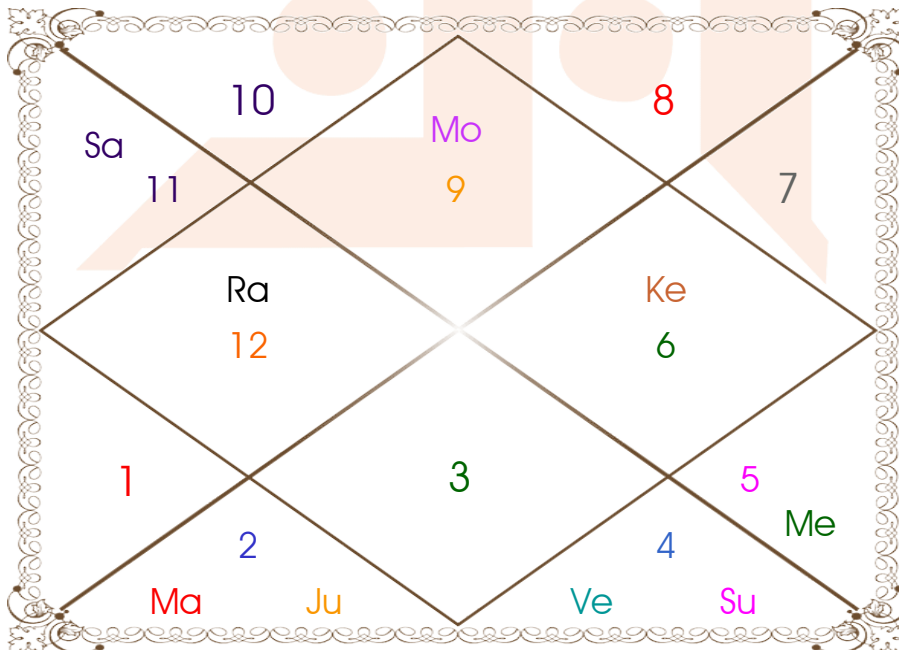

Ghatak

Month _____ : Sravana
Tithi _____ : 3-8-13
Day _____ : Friday
Nakshatra _____ : Bharani
Yoga _____ : Vajra
Karan _____ : Taitila
Prahar _____ : 1
Varga _____ : Mesha
Lagna _____ : Sagittarius
Sun _____ : Libra
Mon _____ : Virgo
Mar _____ : Scorpio
Mer _____ : Leo
Jup _____ : Sagittarius
Ven _____ : Aquarius
Sat _____ : Virgo
Rah _____ : Aquarius

ASTROWORLD (DR VISHAL M ANAJWALA)

228, SHIVEN SHOPPERS OPP GANGESHWAR MAHADEV TEMPLE SURAT

8000146467

anajwala4@gmail.com

Birth Charts

Lagna Chart

Moon Chart

ASTROWORLD (DR VISHAL M ANAJWALA)

228, SHIVEN SHOPPERS OPP GANGESHWAR MAHADEV TEMPLE SURAT

8000146467

anajwala4@gmail.com

Lagna Charts and Dasha

Lagna Chart

Ra		Ju Ma	
Sa			Ve Su
			Me
Mo		As	Ke

Lagna Chart

Ju Ma		Ra
Ve Su		Sa
Me		Mo
Ke	As	