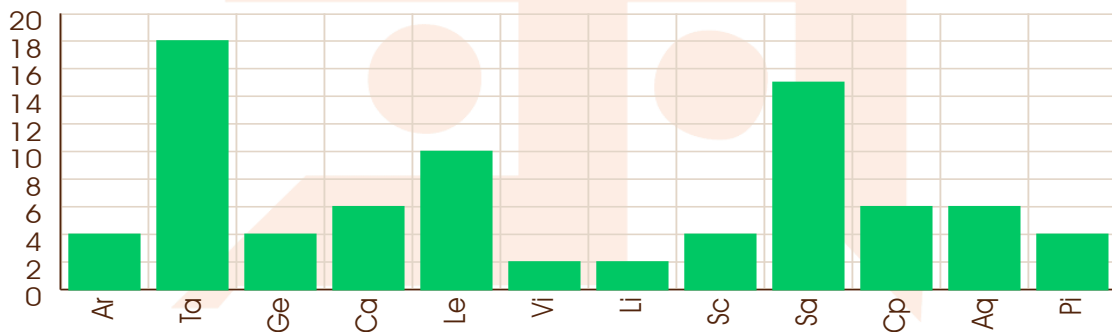

Sodya Pindas

ASTROWORLD (DR VISHAL M ANAJWALA)

228, SHIVEN SHOPPERS OPP GANGESHWAR MAHADEV TEMPLE SURAT

8000146467

anajwala4@gmail.com

Vimshottari Dasha

Balance of Dasa : Venus 0 Years 3 Months 13 Days

Ven 20 Years	Sun 6 Years	Mon 10 Years	Mar 7 Years	Rah 18 Years
20/07/2024	02/11/2024	03/11/2030	02/11/2040	03/11/2047
02/11/2024	03/11/2030	02/11/2040	03/11/2047	02/11/2065
00/00/0000	Sun 20/02/2025	Mon 03/09/2031	Mar 31/03/2041	Rah 16/07/2050
00/00/0000	Mon 21/08/2025	Mar 03/04/2032	Rah 19/04/2042	Jup 09/12/2052
00/00/0000	Mar 27/12/2025	Rah 03/10/2033	Jup 26/03/2043	Sat 16/10/2055
00/00/0000	Rah 21/11/2026	Jup 02/02/2035	Sat 03/05/2044	Mer 04/05/2058
00/00/0000	Jup 09/09/2027	Sat 02/09/2036	Mer 01/05/2045	Ket 22/05/2059
00/00/0000	Sat 21/08/2028	Mer 02/02/2038	Ket 27/09/2045	Ven 22/05/2062
00/00/0000	Mer 28/06/2029	Ket 03/09/2038	Ven 27/11/2046	Sun 16/04/2063
20/07/2024	Ket 02/11/2029	Ven 03/05/2040	Sun 04/04/2047	Mon 15/10/2064
Ket 02/11/2024	Ven 03/11/2030	Sun 02/11/2040	Mon 03/11/2047	Mar 02/11/2065