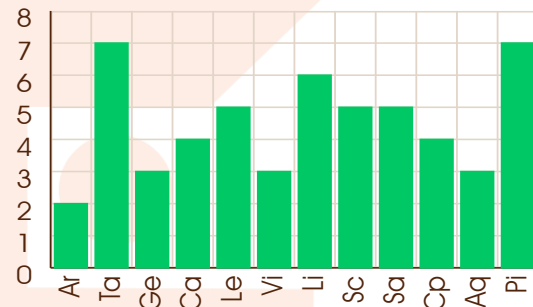

8000146467

anajwala4@gmail.com

AshtakVarga Tables

Bhinnashtak Graphs

Sun

Moon

Mars

Mercury