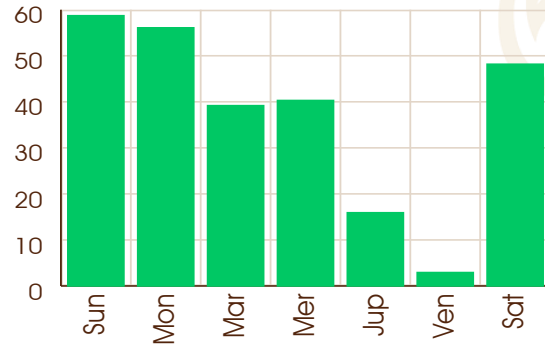

Shadbala Graphs

Dig Bala