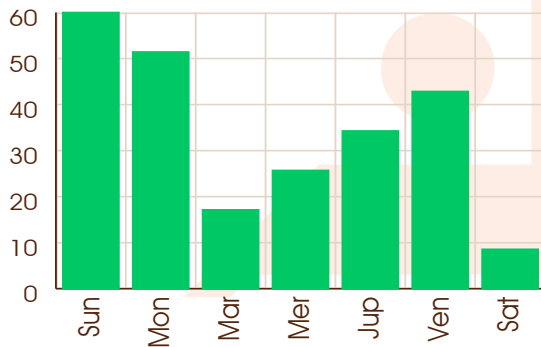

Naisargeka Bala