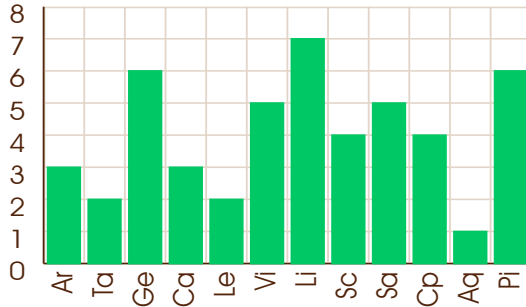

8000146467

anajwala4@gmail.com

AshtakVarga Tables

Bhinnashtak Graphs

Sun

Moon

Mars

Mercury