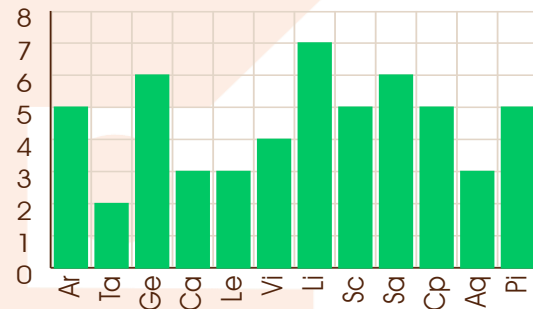

8000146467

anajwala4@gmail.com

AshtakVarga Tables

Bhinnashtak Graphs

Sun

Moon

Mars

Mercury