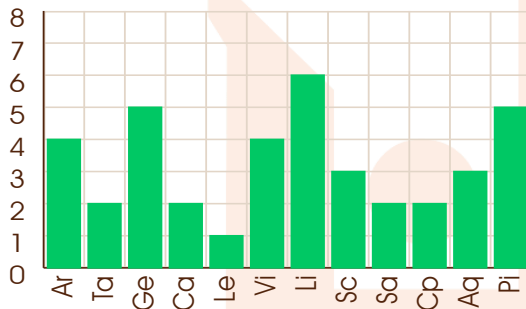

8000146467

anajwala4@gmail.com

AshtakVarga Tables

Bhinnashtak Graphs

Sun

Moon

Mars

Mercury