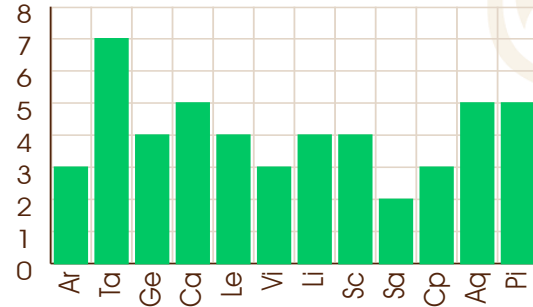

8000146467

anajwala4@gmail.com

AshtakVarga Tables

Bhinnashtak Graphs

Sun

Moon

Mars

Mercury