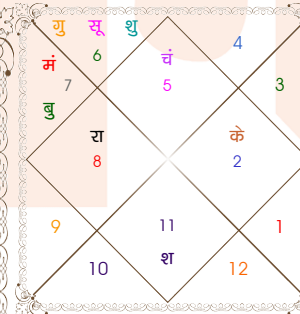

चन्द्र कुंडली