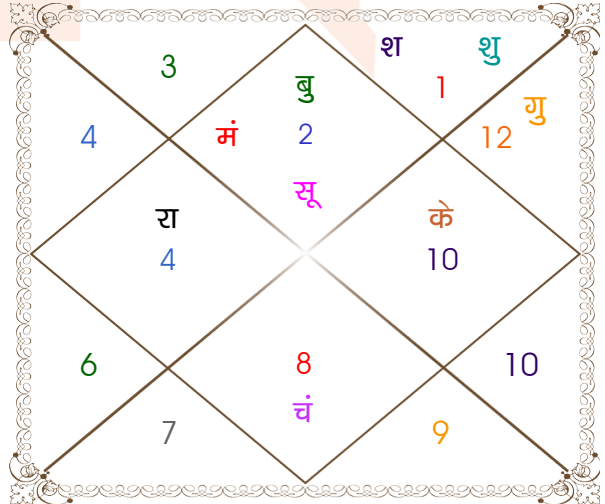

भाव कुंडली

Mahamaya Jyotish Karyalaya

Astrologer Suman Acharya
Professor colony Raipur CG
Member All India Federation Of Astrologers Society
9827401035
astrosumanpal1981@gmail.com