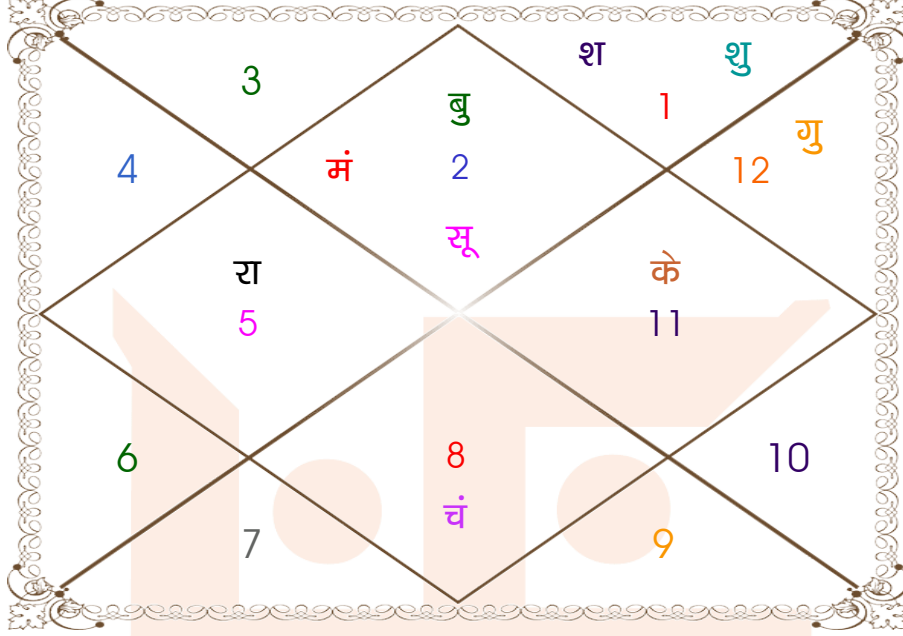

जन्म कुण्डली

लग्न कुण्डली