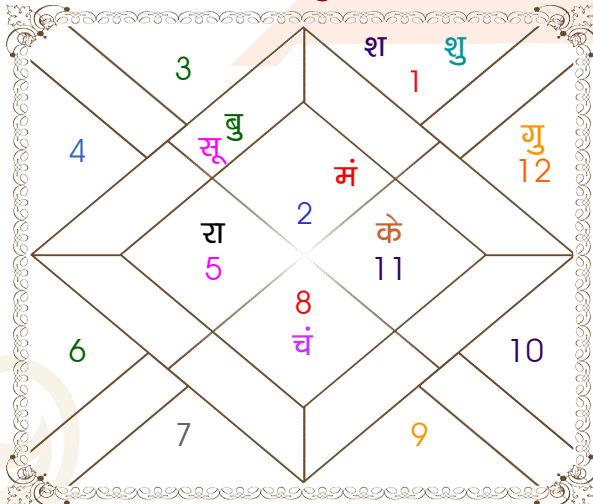

कारक, अवस्था, रश्मि

ग्रह	----- कारक -----			----- अवस्था -----			ग्रह बल
	चर	स्थिर	बालादि	दीप्तादि	शयनादि	रश्मि	
सूर्य	आत्मा	पितृ	बाल	खल	भोजन	7.50	80 %
चंद्र	भातृ	मातृ	कुमार	भीत	गमन	0.49	37 %
मंगल	पुत्र	भातृ	कुमार	विकल	गमन	0.00	54 %
बुध	अमात्य	ज्ञाति	बाल	विकल	भोजन	0.00	73 %
गुरु	कलत्र	धन	मृत	स्वस्थ	नृत्यलिप्सा	3.32	38 %
शुक्र	मातृ	कलत्र	वृद्ध	शान्त	गमन	8.43	30 %
शनि	ज्ञाति	आयु	कुमार	भीत	सभा	0.38	-1 %
राहु	---	ज्ञान	कुमार	खल	शयन	0.00	29 %
केतु	---	मोक्ष	कुमार	खल	गमन	0.00	29 %
कुल						20.12	

तारा चक्र

जन्म	सम्पत	विपत	क्षेम	प्रत्यारि	साधक	वध	मित्र	अतिमित्र
ज्येष्ठा	मूल	पूर्वाषाढा	उत्तराषाढा	श्रवण	धनिष्ठा	शतभिषा	पू०भाद्रपद	उ०भाद्रपद
रेवती	अश्विनी	भरणी	कृतिका	रोहिणी	मृगशिरा	आर्द्रा	पुनर्वसु	पुष्य
आश्लेषा	मघा	पू०फाल्गुनी	उ०फाल्गुनी	हस्त	चित्रा	स्वाति	विशाखा	अनुराधा

चलित कुंडली