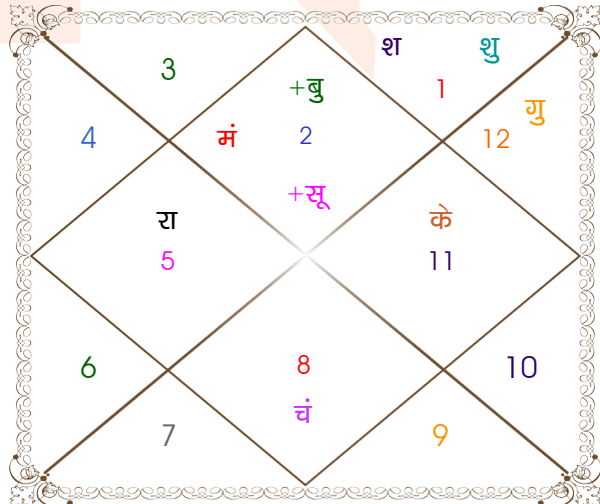

लग्न-चलित

Mahamaya Jyotish Karyalaya

Astrologer Suman Acharya
Professor colony Raipur CG
Member All India Federation Of Astrologers Society
9827401035
astrosumanpal1981@gmail.com