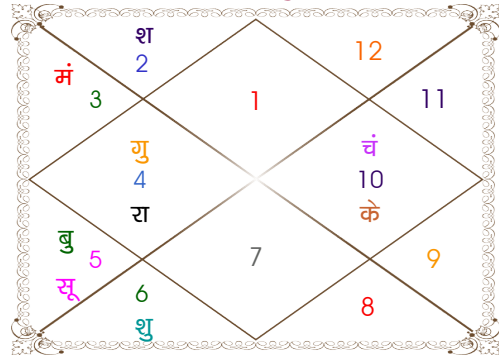

व - वकी स - स्थिर
अ - अस्त पू - पूर्ण अस्त
राहु : स्पष्ट

चित्रपक्षीय अयनांश : 23:49:59

लग्न-चलित

चन्द्र कुंडली

नवमांश कुंडली

Mahamaya Jyotish Karyalaya

Astrologer Suman Acharya
Professor colony Raipur CG

Member All India Federation Of Astrologers Society
9827401035

astrosumanpal1981@gmail.com

चलित तथा निरयण भाव चलित

चलित अंश

भाव	भाव संधि	भाव मध्य
1	मेष 24:24:55	वृष 11:34:32
2	वृष 24:24:55	मिथुन 07:15:18
3	मिथुन 20:05:41	कर्क 02:56:04
4	कर्क 15:46:26	कर्क 28:36:49
5	सिंह 15:46:26	कन्या 02:56:04
6	कन्या 20:05:41	तुला 07:15:18
7	तुला 24:24:55	वृश्चिक 11:34:32
8	वृश्चिक 24:24:55	धनु 07:15:18
9	धनु 20:05:41	मकर 02:56:04
10	मकर 15:46:26	मकर 28:36:49
11	कुम्भ 15:46:26	मीन 02:56:04
12	मीन 20:05:41	मेष 07:15:18