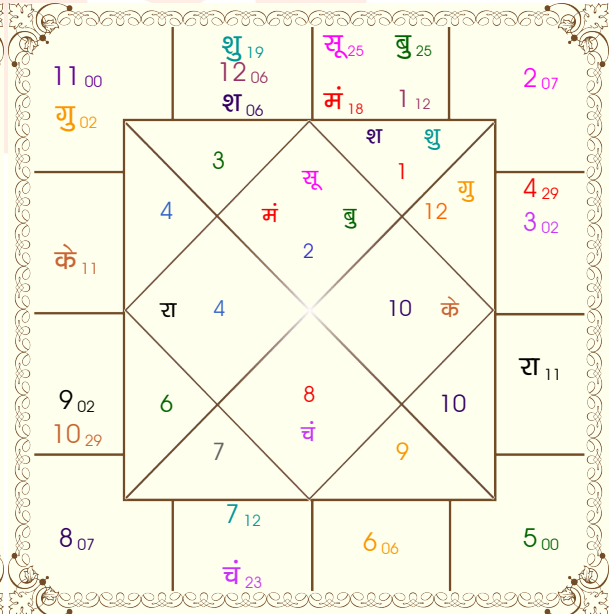

भाव कुंडली

Mahamaya Jyotish Karyalaya

Astrologer Suman Acharya
Professor colony Raipur CG

Member All India Federation Of Astrologers Society
9827401035

astrosumanpal1981@gmail.com