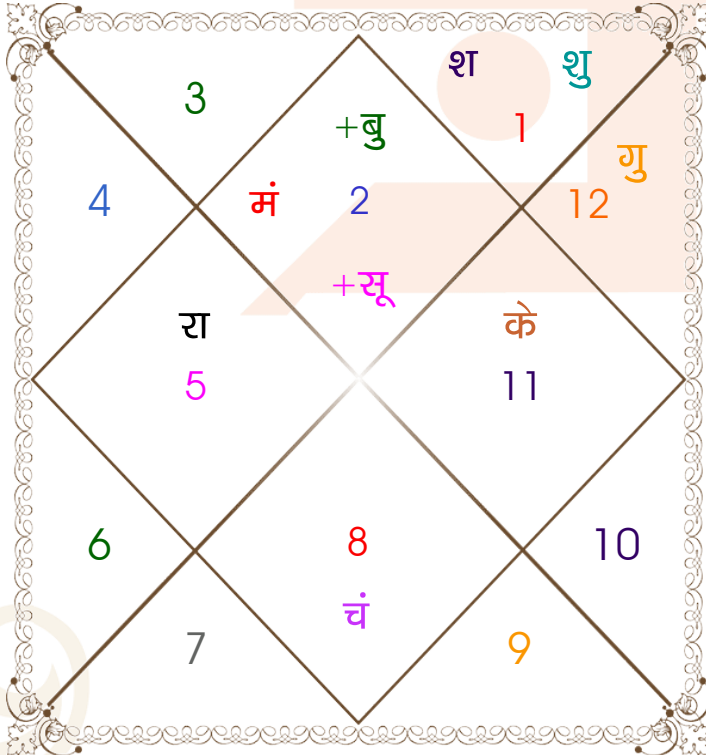

ग्रह स्पष्ट तथा उनकी स्थिति

ग्रह	व	अ	राशि	अंश	गति	नक्षत्र	पद	नं.	रा	न	अं.	स्थिति
लग्न			वृष	11:34:32	369:48:50	रोहिणी	1	4	शुक्र	चंद्र	मंगल	---
सूर्य			वृष	25:03:47	00:57:21	मृगशिरा	1	5	शुक्र	मंगल	राहु	शत्रु राशि
चंद्र			वृश्चि	22:29:07	12:35:47	ज्येष्ठा	2	18	मंगल	बुध	चंद्र	नीच राशि
मंगल	अ		वृष	18:00:47	00:41:52	रोहिणी	3	4	शुक्र	चंद्र	बुध	सम राशि
बुध	अ		वृष	24:39:03	02:12:06	मृगशिरा	1	5	शुक्र	मंगल	राहु	मित्र राशि
गुरु			मीन	01:58:20	00:06:48	पू०भाद्रपद	4	25	गुरु	गुरु	राहु	स्वराशि
शुक्र			मेष	18:59:26	01:10:24	भरणी	2	2	मंगल	शुक्र	राहु	सम राशि
शनि			मेष	06:14:09	00:05:52	अश्विनी	2	1	मंगल	केतु	राहु	नीच राशि
राहु	व		सिंह	10:42:31	00:12:26	मघा	4	10	सूर्य	केतु	शनि	शत्रु राशि
केतु	व		कुंभ	10:42:31	00:12:26	शतभिषा	2	24	शनि	राहु	शनि	शत्रु राशि
हर्ष	व		मक	18:41:32	00:01:06	श्रवण	3	22	शनि	चंद्र	बुध	---
नेप	व		मक	07:59:19	00:01:04	उत्तराषाढा	4	21	शनि	सूर्य	शुक्र	---
प्लूटो	व		वृश्चि	12:31:01	00:01:35	अनुराधा	3	17	मंगल	शनि	मंगल	---
दशम भाव			मक	28:36:49	--	धनिष्ठा	--	23	शनि	मंगल	शनि	--

व - वकी स - स्थिर
अ - अस्त पू - पूर्ण अस्त
राहु : स्पष्ट

चित्रपक्षीय अयनांश : 23:49:59

लग्न-चलित