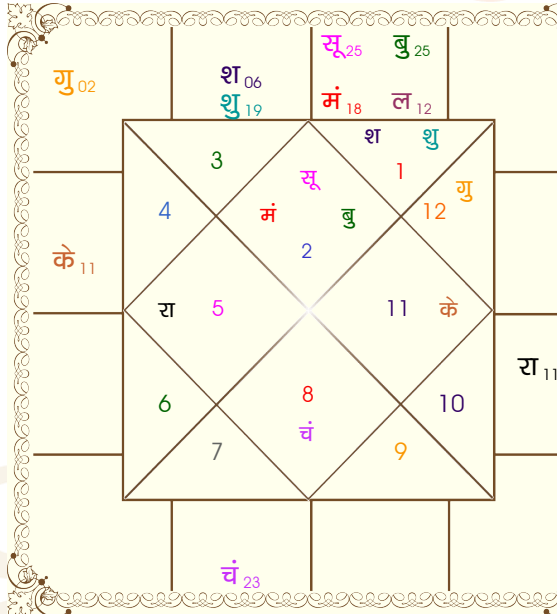

कृष्णमूर्ति पद्धति

भोग्य दशा काल : बुध 9 वर्ष 5 मास 12 दिन

ग्रह						निरयण भाव								
ग्रह	व	राशि	अंश	रा	न	अं.	प्र.	भाव	राशि	अंश	रा	न	अं.	प्र.
सूर्य		वृष	25:09:54	शुक्र	मंगल	राहु	बुध	1	वृष	11:40:39	शुक्र	चंद्र	मंगल	शुक्र
चंद्र		वृश्चि	22:35:14	मंगल	बुध	चंद्र	गुरु	2	मिथु	07:26:31	बुध	राहु	राहु	शनि
मंगल		वृष	18:06:53	शुक्र	चंद्र	बुध	केतु	3	कर्क	01:57:27	चंद्र	गुरु	राहु	शनि
बुध		वृष	24:45:09	शुक्र	मंगल	राहु	शनि	4	कर्क	28:42:56	चंद्र	बुध	शनि	शुक्र
गुरु		मीन	02:04:27	गुरु	गुरु	राहु	शनि	5	कन्या	00:16:13	बुध	सूर्य	राहु	बुध
शुक्र		मेष	19:05:33	मंगल	शुक्र	राहु	बुध	6	तुला	06:10:05	शुक्र	मंगल	चंद्र	शनि
शनि		मेष	06:20:16	मंगल	केतु	राहु	शनि	7	वृश्चि	11:40:39	मंगल	शनि	चंद्र	बुध
राहु	व	सिंह	10:48:38	सूर्य	केतु	शनि	मंगल	8	धनु	07:26:31	गुरु	केतु	राहु	मंगल
केतु	व	कुंभ	10:48:38	शनि	राहु	शनि	बुध	9	मक	01:57:27	शनि	सूर्य	गुरु	बुध
हर्ष	व	मक	18:47:39	शनि	चंद्र	बुध	मंगल	10	मक	28:42:56	शनि	मंगल	शनि	शुक्र
नेप	व	मक	08:05:25	शनि	सूर्य	शुक्र	शुक्र	11	मीन	00:16:13	गुरु	गुरु	चंद्र	केतु
प्लूटो	व	वृश्चि	12:37:08	मंगल	शनि	मंगल	केतु	12	मेष	06:10:05	मंगल	केतु	राहु	शनि

के.पी. अयनांश : 23:43:52

फॉरच्युना : वृश्चिक 09:05:58

लग्न कुंडली