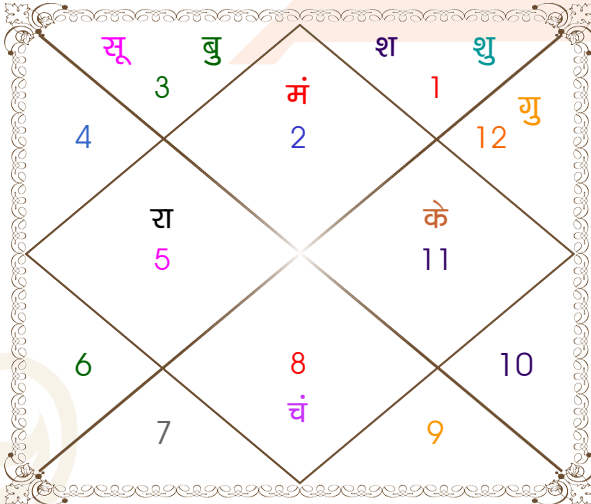

चलित तथा निरयण भाव चलित

चलित अंश

भाव	भाव संधि	भाव मध्य
1	मेष 24:24:55	वृष 11:34:32
2	वृष 24:24:55	मिथुन 07:15:18
3	मिथुन 20:05:41	कर्क 02:56:04
4	कर्क 15:46:26	कर्क 28:36:49
5	सिंह 15:46:26	कन्या 02:56:04
6	कन्या 20:05:41	तुला 07:15:18
7	तुला 24:24:55	वृश्चिक 11:34:32
8	वृश्चिक 24:24:55	धनु 07:15:18
9	धनु 20:05:41	मकर 02:56:04
10	मकर 15:46:26	मकर 28:36:49
11	कुम्भ 15:46:26	मीन 02:56:04
12	मीन 20:05:41	मेष 07:15:18

निरयण भाव चलित

भाव	राशि	अंश
1	वृष	11:34:32
2	मिथुन	07:20:25
3	कर्क	01:51:20
4	कर्क	28:36:49
5	कन्या	00:10:06
6	तुला	06:03:58
7	वृश्चिक	11:34:32
8	धनु	07:20:25
9	मकर	01:51:20
10	मकर	28:36:49
11	मीन	00:10:06
12	मेष	06:03:58

तारा चक्र

जन्म	सम्पत्	विपत्	क्षेम	प्रत्यारि	साधक	वध	मित्र	अतिमित्र
ज्येष्ठा	मूल	पूर्वाषाढा	उत्तराषाढा	श्रवण	धनिष्ठा	शतभिषा	पू०भाद्रपद	उ०भाद्रपद
रेवती	अश्विनी	भरणी	कृतिका	रोहिणी	मृगशिरा	आर्द्रा	पुनर्वसु	पुष्य
आश्लेषा	मघा	पू०फाल्गुनी	उ०फाल्गुनी	हस्त	चित्रा	स्वाति	विशाखा	अनुराधा

चलित कुंडली