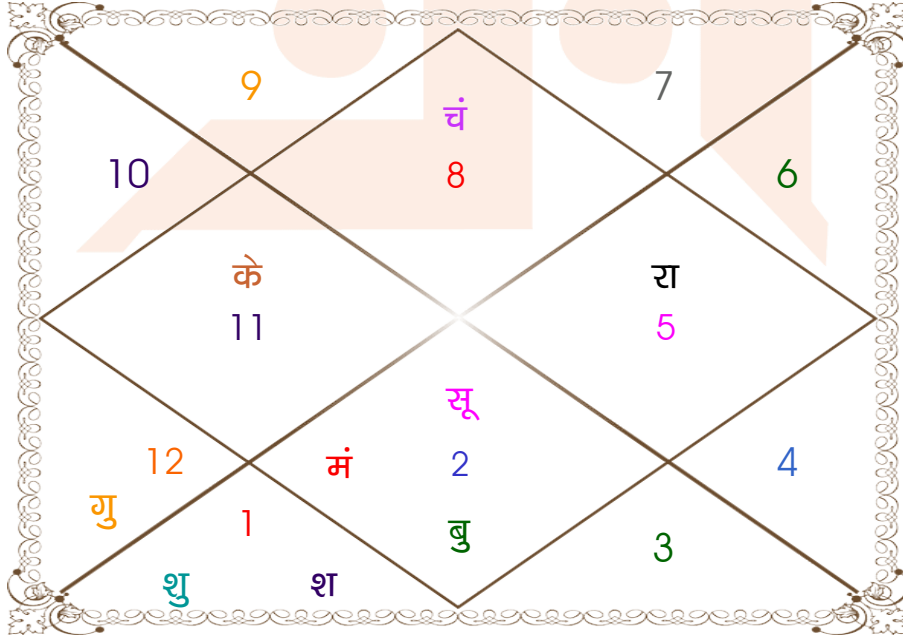

चन्द्र कुण्डली

Mahamaya Jyotish Karyalaya

Astrologer Suman Acharya
Professor colony Raipur CG
Member All India Federation Of Astrologers Society
9827401035
astrosumanpal1981@gmail.com