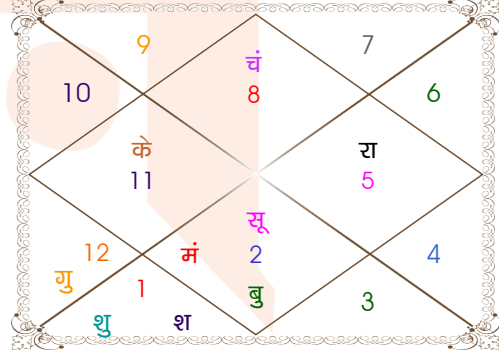

Astrologer Suman Acharya
Professor colony Raipur CG
Member All India Federation Of Astrologers Society
9827401035
astrosumanpal1981@gmail.com

ग्रह स्पष्ट तथा उनकी स्थिति

ग्रह	व	अ	राशि	अंश	गति	नक्षत्र	पद	नं.	रा	न	अं.	स्थिति
लग्न			वृष	11:34:32	369:48:50	रोहिणी	1	4	शुक्र	चंद्र	मंगल	---
सूर्य			वृष	25:03:47	00:57:21	मृगशिरा	1	5	शुक्र	मंगल	राहु	शत्रु राशि
चंद्र			वृश्चि	22:29:07	12:35:47	ज्येष्ठा	2	18	मंगल	बुध	चंद्र	नीच राशि
मंगल	अ		वृष	18:00:47	00:41:52	रोहिणी	3	4	शुक्र	चंद्र	बुध	सम राशि
बुध	अ		वृष	24:39:03	02:12:06	मृगशिरा	1	5	शुक्र	मंगल	राहु	मित्र राशि
गुरु			मीन	01:58:20	00:06:48	पू०भाद्रपद	4	25	गुरु	गुरु	राहु	स्वराशि
शुक्र			मेष	18:59:26	01:10:24	भरणी	2	2	मंगल	शुक्र	राहु	सम राशि
शनि			मेष	06:14:09	00:05:52	अश्विनी	2	1	मंगल	केतु	राहु	नीच राशि
राहु	व		सिंह	10:42:31	00:12:26	मघा	4	10	सूर्य	केतु	शनि	शत्रु राशि
केतु	व		कुंभ	10:42:31	00:12:26	शतभिषा	2	24	शनि	राहु	शनि	शत्रु राशि
हर्ष	व		मक	18:41:32	00:01:06	श्रवण	3	22	शनि	चंद्र	बुध	---
नेप	व		मक	07:59:19	00:01:04	उत्तराषाढा	4	21	शनि	सूर्य	शुक्र	---
प्लूटो	व		वृश्चि	12:31:01	00:01:35	अनुराधा	3	17	मंगल	शनि	मंगल	---
दशम भाव			मक	28:36:49	--	धनिष्ठा	--	23	शनि	मंगल	शनि	--

व - वकी स - स्थिर
अ - अस्त पू - पूर्ण अस्त
राहु : स्पष्ट

चित्रपक्षीय अयनांश : 23:49:59

लग्न-चलित

चन्द्र कुंडली

नवमांश कुंडली

Mahamaya Jyotish Karyalaya

Astrologer Suman Acharya
Professor colony Raipur CG

Member All India Federation Of Astrologers Society
9827401035