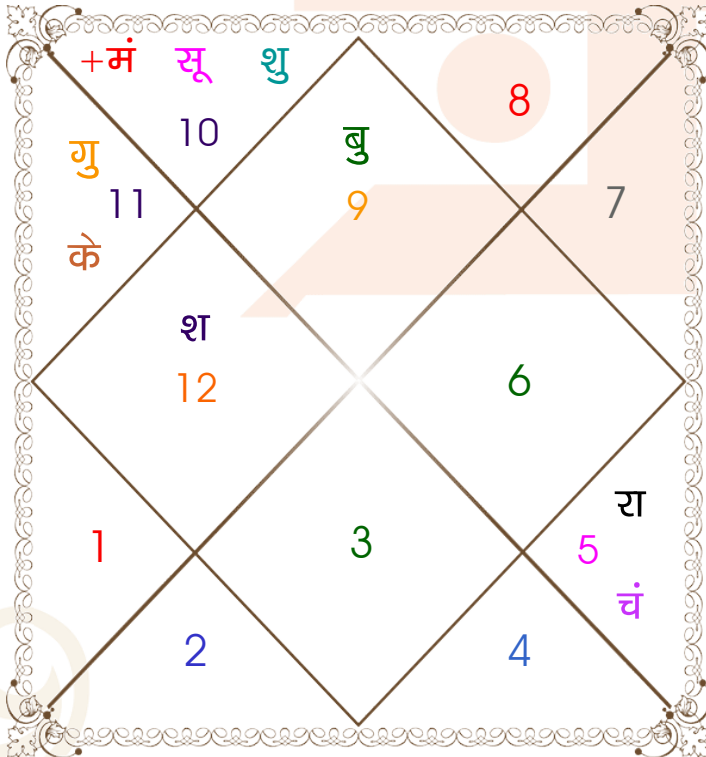

ग्रह स्पष्ट तथा उनकी स्थिति

ग्रह	व	अ	राशि	अंश	गति	नक्षत्र	पद	नं.	रा	न	अं.	स्थिति
लग्न			धनु	06:47:46	332:04:15	मूल	3	19	गुरु	केतु	राहु	---
सूर्य			मक	02:48:34	01:01:05	उत्तराषाढा	2	21	शनि	सूर्य	गुरु	शत्रु राशि
चंद्र			सिंह	21:13:20	11:56:25	पूर्वाफाल्गुनी	3	11	सूर्य	शुक्र	गुरु	मित्र राशि
मंगल			मक	29:31:59	00:47:20	धनिष्ठा	2	23	शनि	मंगल	शनि	उच्च राशि
बुध			धनु	11:45:12	01:20:42	मूल	4	19	गुरु	केतु	बुध	सम राशि
गुरु			कुंभ	01:53:23	00:13:30	धनिष्ठा	3	23	शनि	मंगल	केतु	सम राशि
शुक्र	व	अ	मक	01:58:43	00:36:56	उत्तराषाढा	2	21	शनि	सूर्य	गुरु	मित्र राशि
शनि			मीन	20:36:11	00:03:20	रेवती	2	27	गुरु	बुध	शुक्र	सम राशि
राहु			सिंह	17:25:35	00:00:28	पूर्वाफाल्गुनी	2	11	सूर्य	शुक्र	मंगल	शत्रु राशि
केतु			कुंभ	17:25:35	00:00:28	शतभिषा	4	24	शनि	राहु	शुक्र	शत्रु राशि
हर्ष			मक	14:11:05	00:03:28	श्रवण	2	22	शनि	चंद्र	गुरु	---
नेप			मक	05:42:41	00:02:17	उत्तराषाढा	3	21	शनि	सूर्य	बुध	---
प्लूटो			वृश्चि	13:26:19	00:01:42	अनुराधा	4	17	मंगल	शनि	राहु	---
दशम भाव			कन्या	17:28:48	--	हस्त	--	13	बुध	चंद्र	शनि	--

व - वकी स - स्थिर
अ - अस्त पू - पूर्ण अस्त
राहु : स्पष्ट

चित्रपक्षीय अयनांश : 23:49:43

लग्न-चलित