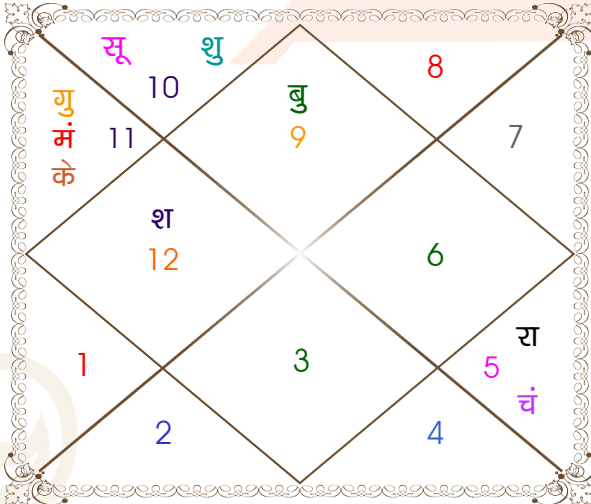

चलित तथा निरयण भाव चलित

चलित अंश

भाव	भाव संधि	भाव मध्य
1	वृश्चिक 23:34:36	धनु 06:47:46
2	धनु 23:34:36	मकर 10:21:27
3	मकर 27:08:17	कुम्भ 13:55:07
4	मीन 00:41:58	मीन 17:28:48
5	मेष 00:41:58	मेष 13:55:07
6	मेष 27:08:17	वृष 10:21:27
7	वृष 23:34:36	मिथुन 06:47:46
8	मिथुन 23:34:36	कर्क 10:21:27
9	कर्क 27:08:17	सिंह 13:55:07
10	कन्या 00:41:58	कन्या 17:28:48
11	तुला 00:41:58	तुला 13:55:07
12	तुला 27:08:17	वृश्चिक 10:21:27

निरयण भाव चलित

भाव	राशि	अंश
1	धनु	06:47:46
2	मकर	08:59:27
3	कुम्भ	13:44:14
4	मीन	17:28:48
5	मेष	16:59:09
6	वृष	12:35:10
7	मिथुन	06:47:46
8	कर्क	08:59:27
9	सिंह	13:44:14
10	कन्या	17:28:48
11	तुला	16:59:09
12	वृश्चिक	12:35:10

तारा चक्र

जन्म	सम्पत्	विपत्	क्षेम	प्रत्यारि	साधक	वध	मित्र	अतिमित्र
पू०फाल्गुनी	उ०फाल्गुनी	हस्त	चित्रा	स्वाति	विशाखा	अनुराधा	ज्येष्ठा	मूल
पूर्वाषाढा	उत्तराषाढा	श्रवण	धनिष्ठा	शतभिषा	पू०भाद्रपद	उ०भाद्रपद	रेवती	अश्विनी
भरणी	कृतिका	रोहिणी	मृगशिरा	आर्द्रा	पुनर्वसु	पुष्य	आश्लेषा	मघा

चलित कुंडली