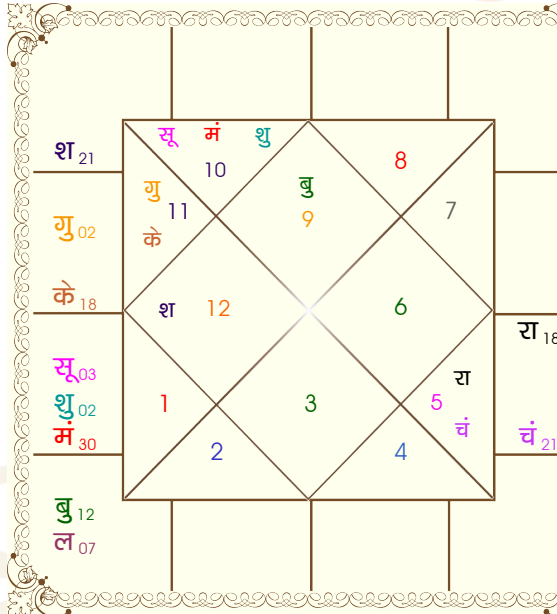

कृष्णमूर्ति पद्धति

भोग्य दशा काल : शुक्र 8 वर्ष 0 मास 4 दिन

ग्रह					निरयण भाव									
ग्रह	व	राशि	अंश	रा	न	अं.	प्र.	भाव	राशि	अंश	रा	न	अं.	प्र.
सूर्य		मक	02:54:44	शनि	सूर्य	गुरु	राहु	1	धनु	06:53:57	गुरु	केतु	राहु	शुक्र
चंद्र		सिंह	21:19:31	सूर्य	शुक्र	गुरु	सूर्य	2	मक	09:05:37	शनि	सूर्य	शुक्र	गुरु
मंगल		मक	29:38:09	शनि	मंगलशनि	राहु		3	कुंभ	13:50:25	शनि	राहु	बुध	राहु
बुध		धनु	11:51:23	गुरु	केतु	बुध	शुक्र	4	मीन	17:34:59	गुरु	बुध	बुध	चंद्र
गुरु		कुंभ	01:59:34	शनि	मंगलकेतु	शुक्र		5	मेष	17:05:20	मंगलशुक्र	चंद्र	केतु	
शुक्र	व	मक	02:04:54	शनि	सूर्य	गुरु	केतु	6	वृष	12:41:21	शुक्र	चंद्र	राहु	शनि
शनि		मीन	20:42:21	गुरु	बुध	शुक्र	गुरु	7	मिथु	06:53:57	बुध	राहु	राहु	राहु
राहु		सिंह	17:31:45	सूर्य	शुक्र	मंगलगुरु		8	कर्क	09:05:37	चंद्र	शनि	शुक्र	राहु
केतु		कुंभ	17:31:45	शनि	राहु	सूर्य	चंद्र	9	सिंह	13:50:25	सूर्य	शुक्र	शुक्र	चंद्र
हर्ष		मक	14:17:16	शनि	चंद्र	गुरु	शनि	10	कन्या	17:34:59	बुध	चंद्र	शनि	गुरु
नेप		मक	05:48:51	शनि	सूर्य	बुध	सूर्य	11	तुला	17:05:20	शुक्र	राहु	शुक्र	बुध
प्लूटो		वृश्चि	13:32:30	मंगलशनि	राहु	शनि		12	वृश्चि	12:41:21	मंगलशनि	मंगलशुक्र		

के.पी. अयनांश : 23:43:32

फॉरच्युना : कर्क 25:18:43

लग्न कुंडली