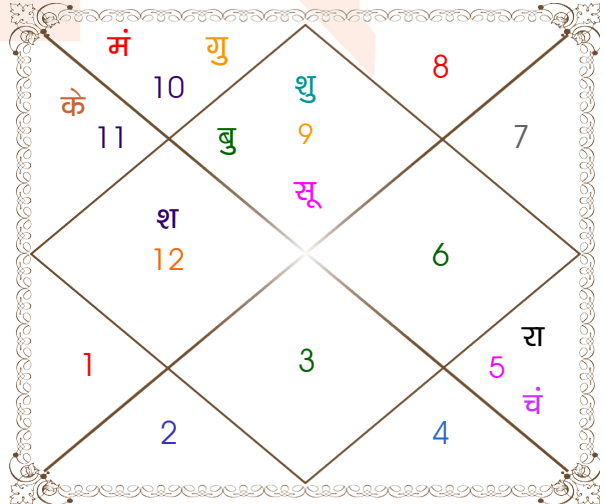

भाव कुंडली

Mahamaya Jyotish Karyalaya

Astrologer Suman Acharya
Professor colony Raipur CG
Member All India Federation Of Astrologers Society
9827401035
astrosumanpal1981@gmail.com