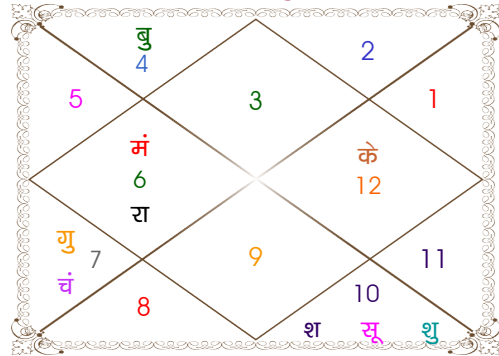

व - वकी स - स्थिर
अ - अस्त पू - पूर्ण अस्त
राहु : स्पष्ट

चित्रपक्षीय अयनांश : 23:49:43

लग्न-चलित

चन्द्र कुंडली

नवमांश कुंडली

Mahamaya Jyotish Karyalaya

Astrologer Suman Acharya
Professor colony Raipur CG
Member All India Federation Of Astrologers Society
9827401035
astrosumanpal1981@gmail.com

चलित तथा निरयण भाव चलित

चलित अंश

भाव	भाव संधि	भाव मध्य
1	वृश्चिक 23:34:36	धनु 06:47:46
2	धनु 23:34:36	मकर 10:21:27
3	मकर 27:08:17	कुम्भ 13:55:07
4	मीन 00:41:58	मीन 17:28:48
5	मेष 00:41:58	मेष 13:55:07
6	मेष 27:08:17	वृष 10:21:27
7	वृष 23:34:36	मिथुन 06:47:46
8	मिथुन 23:34:36	कर्क 10:21:27
9	कर्क 27:08:17	सिंह 13:55:07
10	कन्या 00:41:58	कन्या 17:28:48
11	तुला 00:41:58	तुला 13:55:07
12	तुला 27:08:17	वृश्चिक 10:21:27