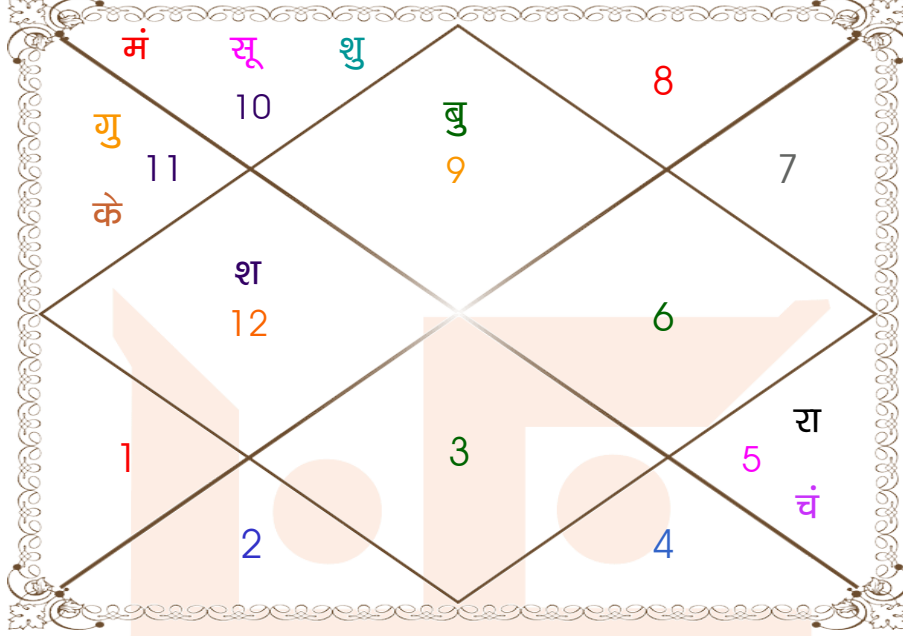

जन्म कुण्डली

लग्न कुण्डली