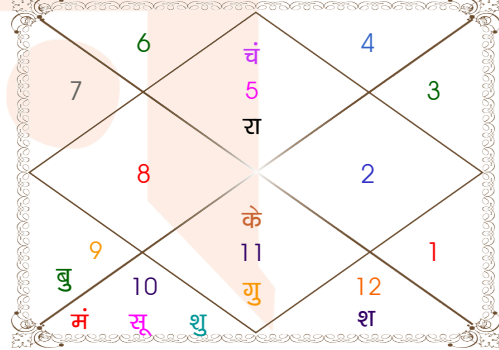

Astrologer Suman Acharya
Professor colony Raipur CG
Member All India Federation Of Astrologers Society
9827401035
astrosumanpal1981@gmail.com

ग्रह स्पष्ट तथा उनकी स्थिति

ग्रह	व	अ	राशि	अंश	गति	नक्षत्र	पद	नं.	रा	न	अं.	स्थिति
लग्न			धनु	06:47:46	332:04:15	मूल	3	19	गुरु	केतु	राहु	---
सूर्य			मक	02:48:34	01:01:05	उत्तराषाढा	2	21	शनि	सूर्य	गुरु	शत्रु राशि
चंद्र			सिंह	21:13:20	11:56:25	पूर्वाफाल्गुनी	3	11	सूर्य	शुक्र	गुरु	मित्र राशि
मंगल			मक	29:31:59	00:47:20	धनिष्ठा	2	23	शनि	मंगल	शनि	उच्च राशि
बुध			धनु	11:45:12	01:20:42	मूल	4	19	गुरु	केतु	बुध	सम राशि
गुरु			कुंभ	01:53:23	00:13:30	धनिष्ठा	3	23	शनि	मंगल	केतु	सम राशि
शुक्र	व	अ	मक	01:58:43	00:36:56	उत्तराषाढा	2	21	शनि	सूर्य	गुरु	मित्र राशि
शनि			मीन	20:36:11	00:03:20	रेवती	2	27	गुरु	बुध	शुक्र	सम राशि
राहु			सिंह	17:25:35	00:00:28	पूर्वाफाल्गुनी	2	11	सूर्य	शुक्र	मंगल	शत्रु राशि
केतु			कुंभ	17:25:35	00:00:28	शतभिषा	4	24	शनि	राहु	शुक्र	शत्रु राशि
हर्ष			मक	14:11:05	00:03:28	श्रवण	2	22	शनि	चंद्र	गुरु	---
नेप			मक	05:42:41	00:02:17	उत्तराषाढा	3	21	शनि	सूर्य	बुध	---
प्लूटो			वृश्चि	13:26:19	00:01:42	अनुराधा	4	17	मंगल	शनि	राहु	---
दशम भाव			कन्या	17:28:48	--	हस्त	--	13	बुध	चंद्र	शनि	--

व - वकी स - स्थिर
अ - अस्त पू - पूर्ण अस्त
राहु : स्पष्ट

चित्रपक्षीय अयनांश : 23:49:43

लग्न-चलित

चन्द्र कुंडली

नवमांश कुंडली

Mahamaya Jyotish Karyalaya

Astrologer Suman Acharya
Professor colony Raipur CG
Member All India Federation Of Astrologers Society
9827401035
astrosumanpal1981@gmail.com