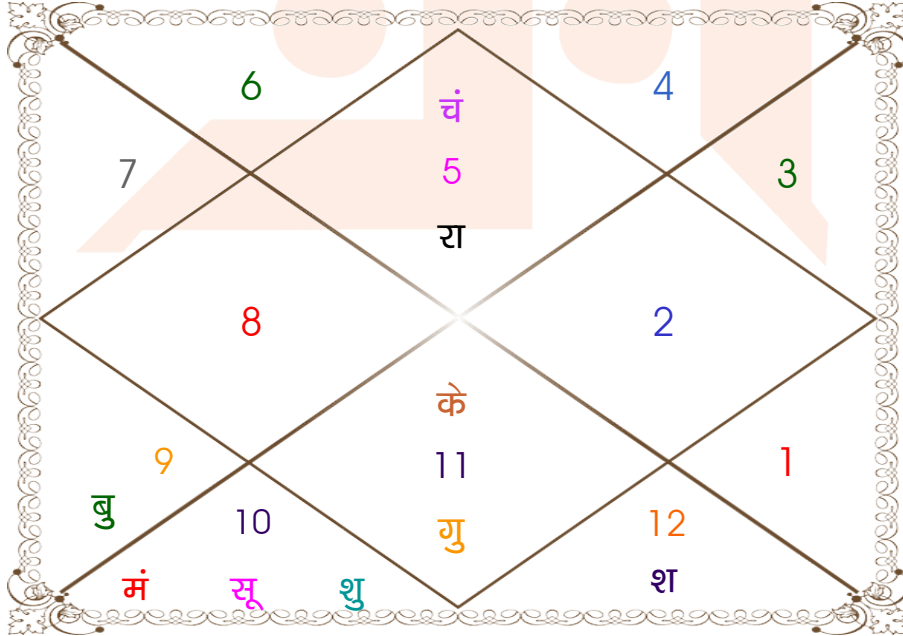

चन्द्र कुण्डली

Mahamaya Jyotish Karyalaya

Astrologer Suman Acharya

Professor colony Raipur CG

Member All India Federation Of Astrologers Society

9827401035

astrosumanpal1981@gmail.com