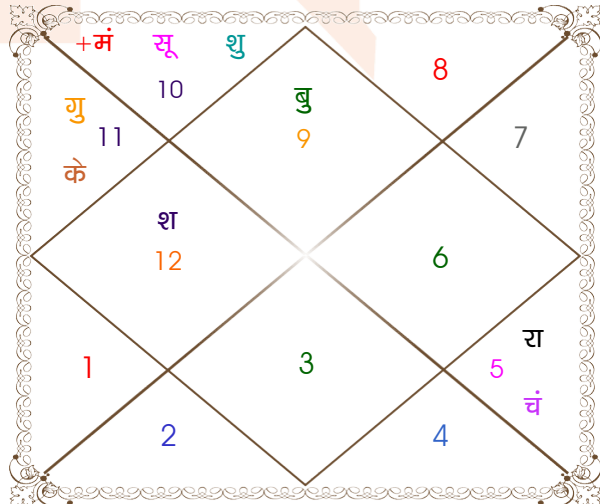

लग्न-चलित

Mahamaya Jyotish Karyalaya

Astrologer Suman Acharya
Professor colony Raipur CG
Member All India Federation Of Astrologers Society
9827401035
astrosumanpal1981@gmail.com