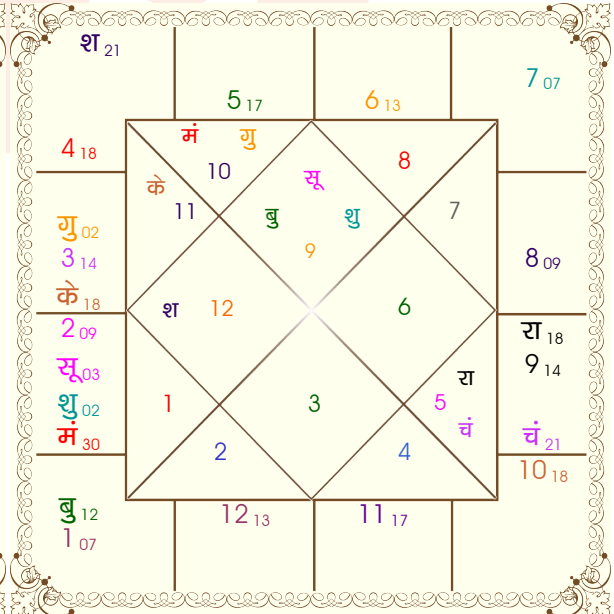

भाव कुंडली

Mahamaya Jyotish Karyalaya

Astrologer Suman Acharya
Professor colony Raipur CG

Member All India Federation Of Astrologers Society
9827401035

astrosumanpal1981@gmail.com