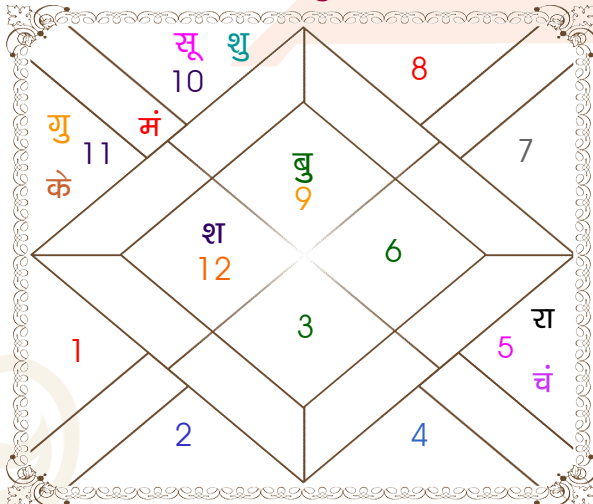

कारक, अवस्था, रश्मि

ग्रह	----- कारक -----		----- अवस्था -----				ग्रह बल
	चर	स्थिर	बालादि	दीप्तादि	शयनादि	रश्मि	
सूर्य	पुत्र	पितृ	मृत	खल	निद्रा	4.60	22 %
चंद्र	अमात्य	मातृ	वृद्ध	मुदित	शयन	3.59	44 %
मंगल	आत्मा	भातृ	बाल	दीप्त	निद्रा	14.87	60 %
बुध	मातृ	ज्ञाति	कुमार	निपीदित	सभा	3.11	78 %
गुरु	कलत्र	धन	बाल	शक्त	नृत्यलिप्सा	1.25	62 %
शुक्र	ज्ञाति	कलत्र	मृत	विकल	भोजन	5.63	54 %
शनि	भातृ	आयु	कुमार	शक्त	आगमन	0.98	55 %
राहु	---	ज्ञान	युवा	खल	नेत्रपाणि	0.00	79 %
केतु	---	मोक्ष	युवा	खल	नेत्रपाणि	0.00	79 %
कुल						34.03	

तारा चक्र

जन्म	सम्पत	विपत	क्षेम	प्रत्यारि	साधक	वध	मित्र	अतिमित्र
पू०फाल्गुनी	उ०फाल्गुनी	हस्त	चित्रा	स्वाति	विशाखा	अनुराधा	ज्येष्ठा	मूल
पूर्वाषाढा	उत्तराषाढा	श्रवण	धनिष्ठा	शतभिषा	पू०भाद्रपद	उ०भाद्रपद	रेवती	अश्विनी
भरणी	कृतिका	रोहिणी	मृगशिरा	आर्द्रा	पुनर्वसु	पुष्य	आश्लेषा	मघा

चलित कुंडली