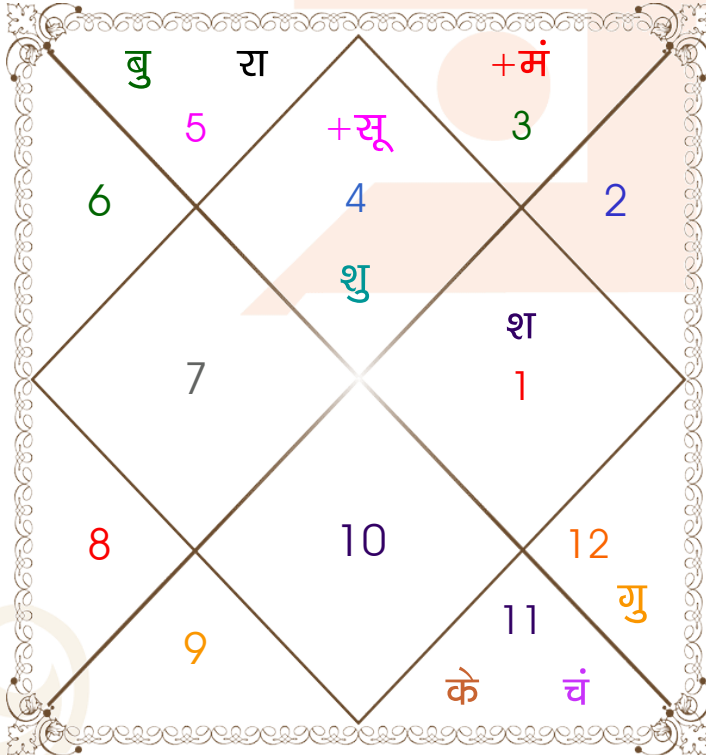

ग्रह स्पष्ट तथा उनकी स्थिति

ग्रह	व	अ	राशि	अंश	गति	नक्षत्र	पद	नं.	रा	न	अं.	स्थिति
लग्न			कर्क	07:00:35	318:01:11	पुष्य	2	8	चंद्र	शनि	बुध	---
सूर्य			कर्क	23:18:26	00:57:31	आश्लेषा	2	9	चंद्र	बुध	चंद्र	मित्र राशि
चंद्र			कुंभ	18:02:21	14:21:36	शतभिषा	4	24	शनि	राहु	सूर्य	सम राशि
मंगल			मिथु	29:07:58	00:39:07	पुनर्वसु	3	7	बुध	गुरु	सूर्य	शत्रु राशि
बुध	व	अ	सिंह	00:25:13	00:45:02	मघा	1	10	सूर्य	केतु	केतु	मित्र राशि
गुरु	व		मीन	03:22:43	00:04:20	उ०भाद्रपद	1	26	गुरु	शनि	शनि	स्वराशि
शुक्र			कर्क	01:58:55	01:13:05	पुनर्वसु	4	7	चंद्र	गुरु	राहु	शत्रु राशि
शनि			मेष	09:45:47	00:00:37	अश्विनी	3	1	मंगल	केतु	शनि	नीच राशि
राहु			सिंह	07:37:10	00:00:25	मघा	3	10	सूर्य	केतु	गुरु	शत्रु राशि
केतु			कुंभ	07:37:10	00:00:25	शतभिषा	1	24	शनि	राहु	राहु	शत्रु राशि
हर्ष	व		मक	16:39:57	00:02:22	श्रवण	2	22	शनि	चंद्र	शनि	---
नेप	व		मक	06:28:52	00:01:32	उत्तराषाढा	3	21	शनि	सूर्य	बुध	---
प्लूटो	व		वृश्चि	11:28:18	00:00:12	अनुराधा	3	17	मंगल	शनि	चंद्र	---
दशम भाव			मेष	03:01:57	--	अश्विनी	--	1	मंगल	केतु	सूर्य	--

व - वकी स - स्थिर
अ - अस्त पू - पूर्ण अस्त
राहु : स्पष्ट

चित्रपक्षीय अयनांश : 23:50:08

लग्न-चलित