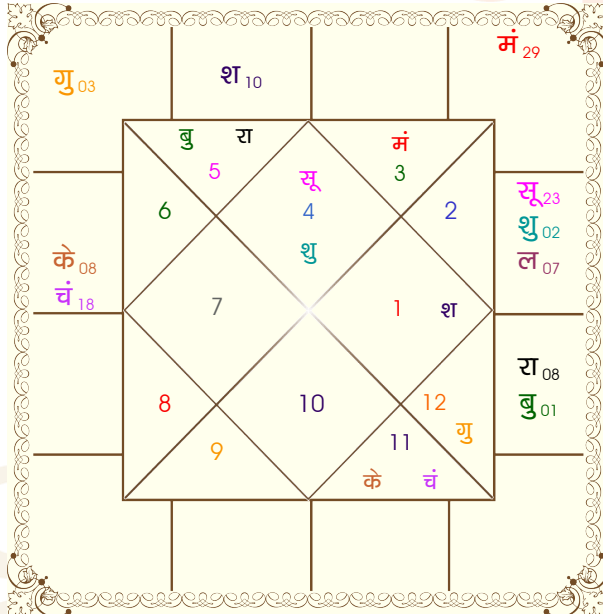

कृष्णमूर्ति पद्धति

भोग्य दशा काल : राहु 2 वर्ष 6 मास 3 दिन

ग्रह						निरयण भाव								
ग्रह	व	राशि	अंश	रा	न	अं.	प्र.	भाव	राशि	अंश	रा	न	अं.	प्र.
सूर्य		कर्क	23:24:34	चंद्र	बुध	मंगल	राहु	1	कर्क	07:06:43	चंद्र	शनि	बुध	शनि
चंद्र		कुंभ	18:08:29	शनि	राहु	चंद्र	चंद्र	2	सिंह	02:20:22	सूर्य	केतु	शुक्र	शनि
मंगल		मिथु	29:14:06	बुध	गुरु	सूर्य	बुध	3	कन्या	01:02:11	बुध	सूर्य	राहु	चंद्र
बुध	व	सिंह	00:31:21	सूर्य	केतु	केतु	गुरु	4	तुला	03:08:05	शुक्र	मंगल	शुक्र	सूर्य
गुरु	व	मीन	03:28:51	गुरु	शनि	शनि	शनि	5	वृश्चि	06:07:00	मंगल	शनि	बुध	शुक्र
शुक्र		कर्क	02:05:02	चंद्र	गुरु	राहु	शनि	6	धनु	07:33:20	गुरु	केतु	राहु	मंगल
शनि		मेष	09:51:55	मंगल	केतु	शनि	बुध	7	मक	07:06:43	शनि	सूर्य	केतु	शुक्र
राहु		सिंह	07:43:17	सूर्य	केतु	गुरु	गुरु	8	कुंभ	02:20:22	शनि	मंगल	केतु	गुरु
केतु		कुंभ	07:43:17	शनि	राहु	राहु	बुध	9	मीन	01:02:11	गुरु	गुरु	मंगल	बुध
हर्ष	व	मक	16:46:05	शनि	चंद्र	शनि	शुक्र	10	मेष	03:08:05	मंगल	केतु	सूर्य	राहु
नेप	व	मक	06:35:00	शनि	सूर्य	बुध	गुरु	11	वृष	06:07:00	शुक्र	सूर्य	बुध	मंगल
प्लूटो	व	वृश्चि	11:34:25	मंगल	शनि	चंद्र	शनि	12	मिथु	07:33:20	बुध	राहु	राहु	बुध

के.पी. अयनांश : 23:44:00

फॉरच्युना : कुम्भ 01:50:38

लग्न कुंडली