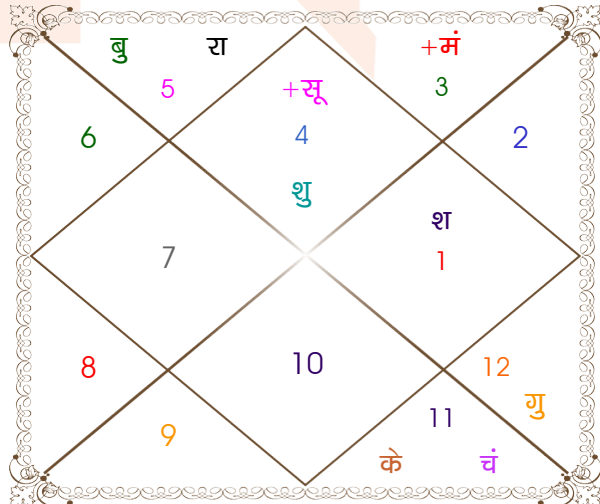

लग्न-चलित

Mahamaya Jyotish Karyalaya

Astrologer Suman Acharya
Professor colony Raipur CG
Member All India Federation Of Astrologers Society
9827401035
astrosumanpal1981@gmail.com