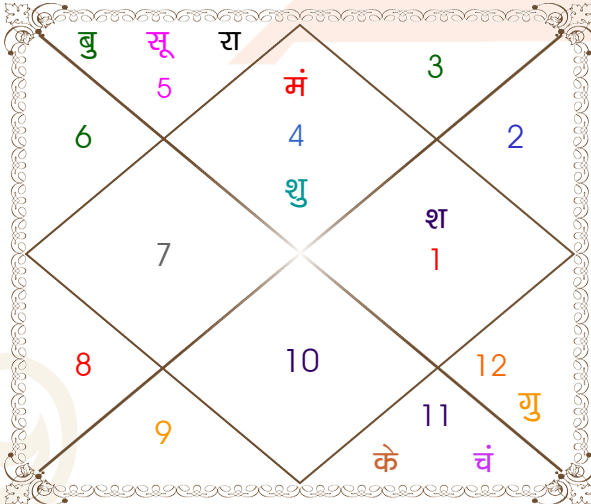

चलित तथा निरयण भाव चलित

चलित अंश

भाव	भाव संधि	भाव मध्य
1	मिथुन 21:20:49	कर्क 07:00:35
2	कर्क 21:20:49	सिंह 05:41:02
3	सिंह 20:01:16	कन्या 04:21:30
4	कन्या 18:41:43	तुला 03:01:57
5	तुला 18:41:43	वृश्चिक 04:21:30
6	वृश्चिक 20:01:16	धनु 05:41:02
7	धनु 21:20:49	मकर 07:00:35
8	मकर 21:20:49	कुम्भ 05:41:02
9	कुम्भ 20:01:16	मीन 04:21:30
10	मीन 18:41:43	मेष 03:01:57
11	मेष 18:41:43	वृष 04:21:30
12	वृष 20:01:16	मिथुन 05:41:02

निरयण भाव चलित

भाव	राशि	अंश
1	कर्क	07:00:35
2	सिंह	02:14:14
3	कन्या	00:56:03
4	तुला	03:01:57
5	वृश्चिक	06:00:52
6	धनु	07:27:12
7	मकर	07:00:35
8	कुम्भ	02:14:14
9	मीन	00:56:03
10	मेष	03:01:57
11	वृष	06:00:52
12	मिथुन	07:27:12

तारा चक्र

जन्म	सम्पत	विपत	क्षेम	प्रत्यारि	साधक	वध	मित्र	अतिमित्र
शतभिषा	पू०भाद्रपद	उ०भाद्रपद	रेवती	अश्विनी	भरणी	कृत्तिका	रोहिणी	मृगशिरा
आर्द्रा	पुनर्वसु	पुष्य	आश्लेषा	मघा	पू०फाल्गुनी	उ०फाल्गुनी	हस्त	चित्रा
स्वाति	विशाखा	अनुराधा	ज्येष्ठा	मूल	पूर्वाषाढा	उत्तराषाढा	श्रवण	धनिष्ठा

चलित कुंडली