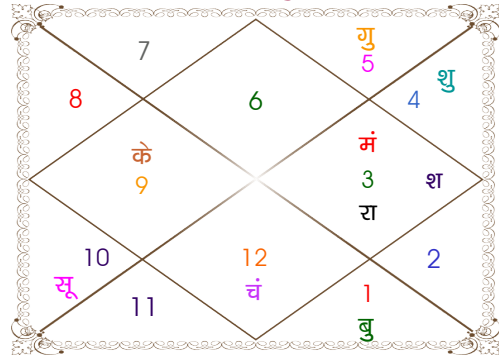

व - वकी स - स्थिर
अ - अस्त पू - पूर्ण अस्त
राहु : स्पष्ट

चित्रपक्षीय अयनांश : 23:50:08

लग्न-चलित

चन्द्र कुंडली

नवमांश कुंडली

Mahamaya Jyotish Karyalaya

Astrologer Suman Acharya
Professor colony Raipur CG

Member All India Federation Of Astrologers Society
9827401035