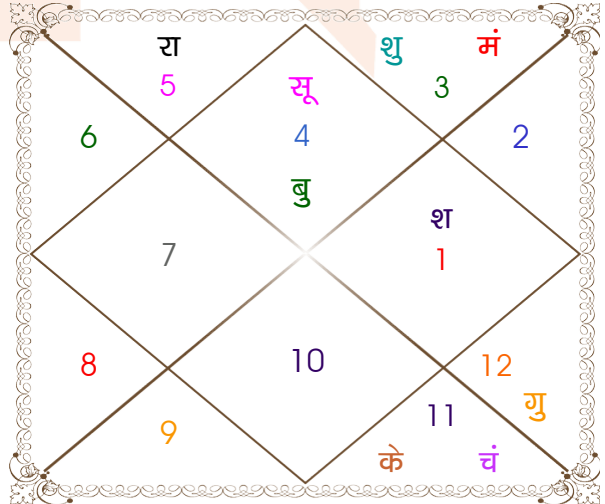

भाव कुंडली

Mahamaya Jyotish Karyalaya

Astrologer Suman Acharya
Professor colony Raipur CG
Member All India Federation Of Astrologers Society
9827401035
astrosumanpal1981@gmail.com