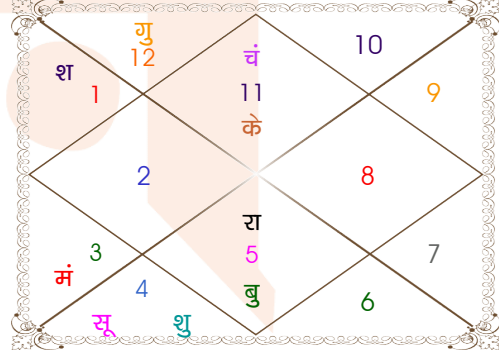

Astrologer Suman Acharya
Professor colony Raipur CG
Member All India Federation Of Astrologers Society
9827401035
astrosumanpal1981@gmail.com

ग्रह स्पष्ट तथा उनकी स्थिति

ग्रह	व	अ	राशि	अंश	गति	नक्षत्र	पद	नं.	रा	न	अं.	स्थिति
लग्न			कर्क	07:00:35	318:01:11	पुष्य	2	8	चंद्र	शनि	बुध	---
सूर्य			कर्क	23:18:26	00:57:31	आश्लेषा	2	9	चंद्र	बुध	चंद्र	मित्र राशि
चंद्र			कुंभ	18:02:21	14:21:36	शतभिषा	4	24	शनि	राहु	सूर्य	सम राशि
मंगल			मिथु	29:07:58	00:39:07	पुनर्वसु	3	7	बुध	गुरु	सूर्य	शत्रु राशि
बुध	व	अ	सिंह	00:25:13	00:45:02	मघा	1	10	सूर्य	केतु	केतु	मित्र राशि
गुरु	व		मीन	03:22:43	00:04:20	उ०भाद्रपद	1	26	गुरु	शनि	शनि	स्वराशि
शुक्र			कर्क	01:58:55	01:13:05	पुनर्वसु	4	7	चंद्र	गुरु	राहु	शत्रु राशि
शनि			मेष	09:45:47	00:00:37	अश्विनी	3	1	मंगल	केतु	शनि	नीच राशि
राहु			सिंह	07:37:10	00:00:25	मघा	3	10	सूर्य	केतु	गुरु	शत्रु राशि
केतु			कुंभ	07:37:10	00:00:25	शतभिषा	1	24	शनि	राहु	राहु	शत्रु राशि
हर्ष	व		मक	16:39:57	00:02:22	श्रवण	2	22	शनि	चंद्र	शनि	---
नेप	व		मक	06:28:52	00:01:32	उत्तराषाढा	3	21	शनि	सूर्य	बुध	---
प्लूटो	व		वृश्चि	11:28:18	00:00:12	अनुराधा	3	17	मंगल	शनि	चंद्र	---
दशम भाव			मेष	03:01:57	--	अश्विनी	--	1	मंगल	केतु	सूर्य	--

व - वकी स - स्थिर
अ - अस्त पू - पूर्ण अस्त
राहु : स्पष्ट

चित्रपक्षीय अयनांश : 23:50:08

लग्न-चलित

चन्द्र कुंडली

नवमांश कुंडली

Mahamaya Jyotish Karyalaya

Astrologer Suman Acharya
Professor colony Raipur CG

Member All India Federation Of Astrologers Society
9827401035