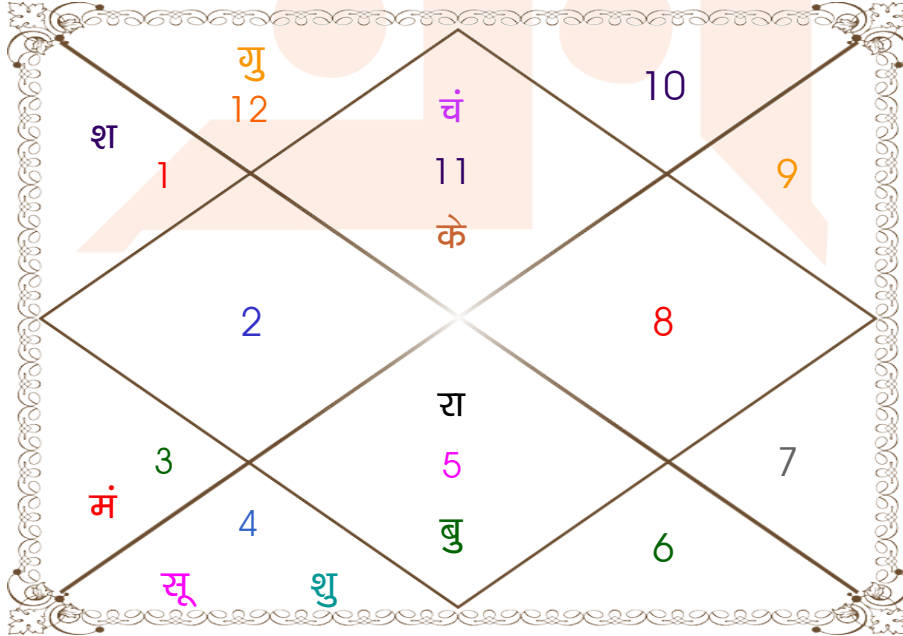

चन्द्र कुण्डली

Mahamaya Jyotish Karyalaya

Astrologer Suman Acharya
Professor colony Raipur CG
Member All India Federation Of Astrologers Society
9827401035
astrosumanpal1981@gmail.com