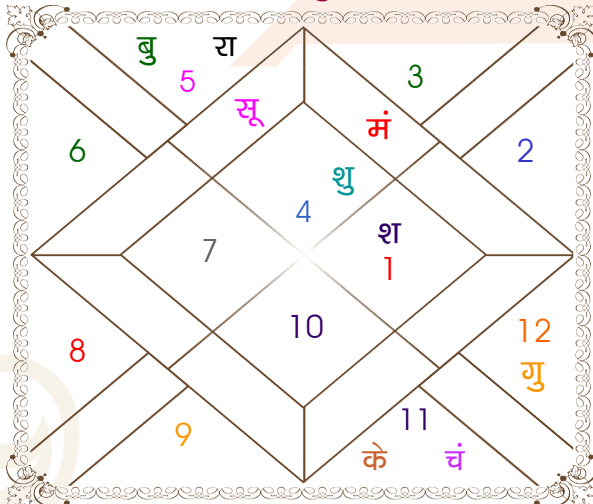

कारक, अवस्था, रश्मि

ग्रह	----- कारक -----			----- अवस्था -----			ग्रह बल
	चर	स्थिर	बालादि	दीप्तादि	शयनादि	रश्मि	
सूर्य	अमात्य	पितृ	कुमार	मुदित	प्रकाश	4.26	71 %
चंद्र	भातृ	मातृ	वृद्ध	निपीदित	शयन	6.30	34 %
मंगल	आत्मा	भातृ	मृत	खल	नृत्यलिप्सा	0.80	42 %
बुध	कलत्र	ज्ञाति	बाल	विकल	गमन	0.00	60 %
गुरु	पुत्र	धन	मृत	स्वस्थ	भोजन	3.41	33 %
शुक्र	ज्ञाति	कलत्र	मृत	खल	सभा	1.51	44 %
शनि	मातृ	आयु	कुमार	भीत	नृत्यलिप्सा	0.28	37 %
राहु	---	ज्ञान	कुमार	खल	शयन	0.00	86 %
केतु	---	मोक्ष	कुमार	खल	शयन	0.00	86 %
कुल						16.57	

तारा चक्र

जन्म	सम्पत	विपत	क्षेम	प्रत्यारि	साधक	वध	मित्र	अतिमित्र
शतभिषा	पू०भाद्रपद	उ०भाद्रपद	रेवती	अश्विनी	भरणी	कृतिका	रोहिणी	मृगशिरा
आर्द्रा	पुनर्वसु	पुष्य	आश्लेषा	मघा	पू०फाल्गुनी	उ०फाल्गुनी	हस्त	चित्रा
स्वाति	विशाखा	अनुराधा	ज्येष्ठा	मूल	पूर्वाषाढा	उत्तराषाढा	श्रवण	धनिष्ठा

चलित कुंडली