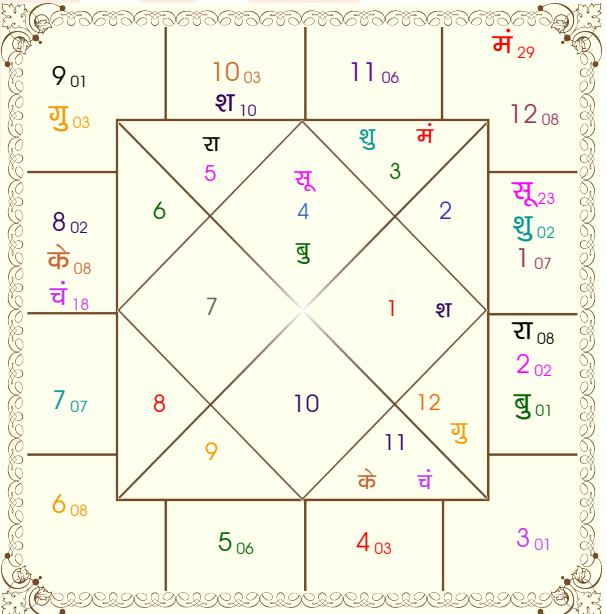

भाव कुंडली

Mahamaya Jyotish Karyalaya

Astrologer Suman Acharya
Professor colony Raipur CG

Member All India Federation Of Astrologers Society
9827401035

astrosumanpal1981@gmail.com