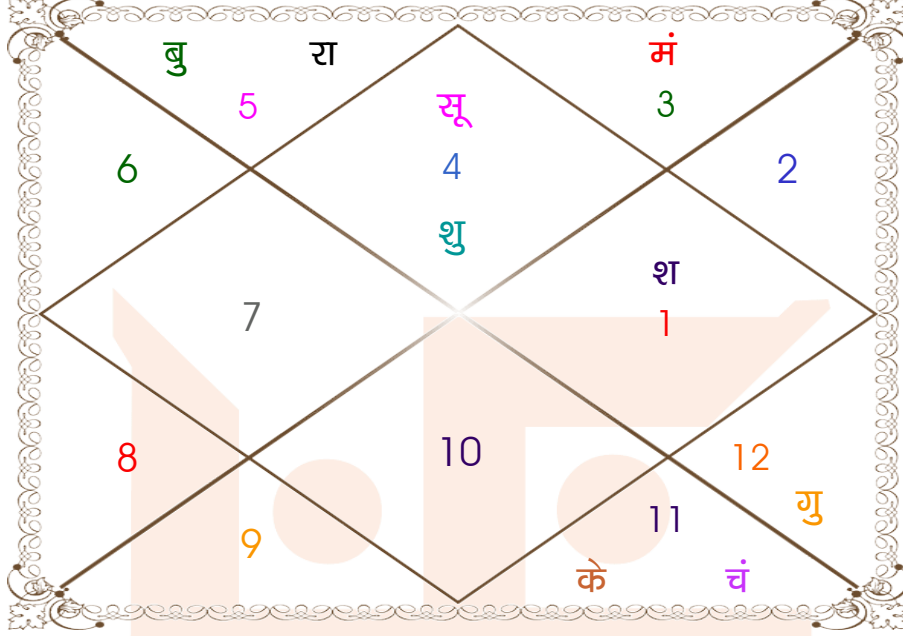

जन्म कुण्डली

लग्न कुण्डली