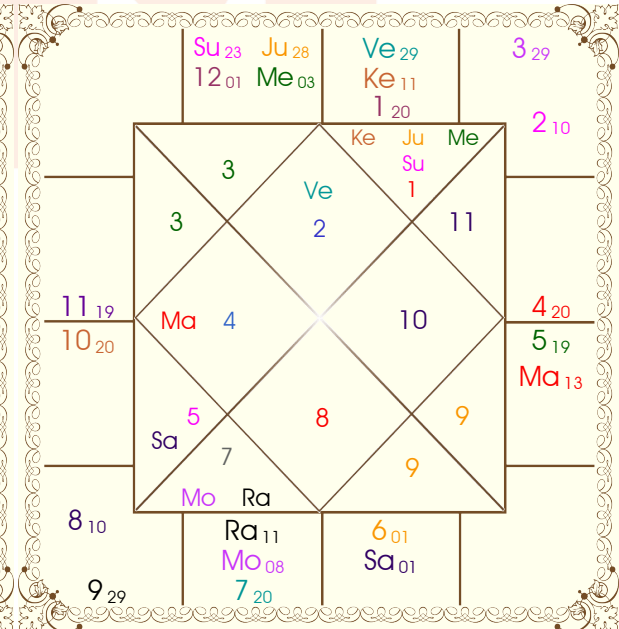

Chalit Chart

Lagna-Chalit

Kajolshastri

G 51 Pallacia Jaipur , India

+91 9460880197,+79770204735

Kajolshastri@yahoo.com

K P System

Balance of Dasa : Saturn 13 Years 0 Months 19 Days

Planet							Nirayana Bhava							
Pln	R	Sign	Degree	RL	NL	Sb	SS	Hse	Sign	Degree	RL	NL	Sb	SS
Sun		Ari	23:04:32	Mar	Ven	Sat	Sun	1	Tau	19:41:56	Ven	Mon	Ket	Ket
Mon		Sco	07:30:22	Mar	Sat	Ket	Ven	2	Gem	10:12:55	Mer	Rah	Jup	Rah
Mar		Leo	12:41:37	Sun	Ket	Mer	Rah	3	Gem	28:53:09	Mer	Jup	Sun	Mar
Mer		Ari	02:35:20	Mar	Ket	Ven	Mer	4	Can	20:03:21	Mon	Mer	Ven	Mar
Jup		Ari	27:44:16	Mar	Sun	Mon	Jup	5	Leo	18:45:49	Sun	Ven	Rah	Sat
Ven		Tau	28:44:53	Ven	Mar	Sat	Ven	6	Lib	01:21:02	Ven	Mar	Mer	Jup
Sat	R	Lib	00:40:33	Ven	Mar	Mer	Ven	7	Sco	19:41:56	Mar	Mer	Ven	Ven
Rah	R	Sco	11:09:59	Mar	Sat	Mon	Rah	8	Sag	10:12:55	Jup	Ket	Sat	Ven
Ket	R	Tau	11:09:59	Ven	Mon	Mar	Rah	9	Sag	28:53:09	Jup	Sun	Mar	Mer
Ura		Pis	12:54:51	Jup	Sat	Rah	Rah	10	Cap	20:03:21	Sat	Mon	Ket	Rah
Nep		Aqu	09:00:17	Sat	Rah	Jup	Sat	11	Aqu	18:45:49	Sat	Rah	Mon	Mer
Plu	R	Sag	15:27:45	Jup	Ven	Ven	Ket	12	Ari	01:21:02	Mar	Ket	Ven	Mon

KP Ayanamsa : 23:55:28

Fortuna : Sagittarius 04:07:47

Lagna Chart

Cusp Chart

Kajolshastri

G 51 Pallacia Jaipur , India

+91 9460880197, +79770204735

Kajolshastri@yahoo.com