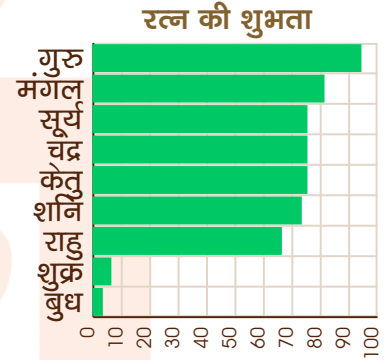

नीचे जन्मकुण्डली में ग्रहों की शुभता को सारणी व ग्राफ में दर्शित किया गया है। साथ ही कौन सा ग्रह किस क्षेत्र में कार्य सिद्ध कर सकता है दिया गया है। विभिन्न दशाओं में विभिन्न रत्नों की शुभता भी नीचे तालिका में दी गई है। जिस ग्रह को 75 प्रतिशत शुभता प्राप्त है उसके रत्न हमें सर्वदा बिना दशा विचार के धारण करने चाहिए। जिन्हें 50-75 प्रतिशत शुभता प्राप्त है उन्हें कार्य क्षेत्र अनुसार व अनुकूल दशा में धारण करना चाहिए। जो रत्न केवल 25-50 प्रतिशत शुभता लिए हैं उनके रत्न केवल उनकी या उनके मित्रों की दशा में धारण करने चाहिए। अन्ततः जिन्हें 25 प्रतिशत से भी कम शुभता प्राप्त है वे ग्रह अपने लिए अशुभ ही समझें और उनके रत्नों को पहनने से बचना चाहिए।

रत्न	ग्रह	शुभता	क्षेत्र
पुखराज	गुरु	94%	सुख, धन, सन्तति सुख
मूंगा	मंगल	81%	सुख, शत्रु व रोग मुक्ति, स्वास्थ्य
माणिक्य	सूर्य	75%	सुख, व्यावसायिक उन्नति
मोती	चंद्र	75%	व्यावसायिक उन्नति, भाग्योदय
लहसुनिया	केतु	75%	सुख, सन्तति सुख
नीलम	शनि	73%	सन्तति सुख, पराक्रम, सुख
गोमेद	राहु	66%	व्यावसायिक उन्नति, सुख
हीरा	शुक्र	6%	धन हानि, दाम्पत्य कष्ट, व्यय
पन्ना	बुध	3%	पराक्रम हानि, दुर्घटना, हानि

दशानुसार रत्न विचार

दशा	समाप्ति	माणिक्य	मोती	मूंगा	पन्ना	पुखराज	हीरा	नीलम	गोमेद	लहसुनिया
शुक्र	02/01/2014	62%	62%	81%	16%	94%	31%	80%	72%	81%
सूर्य	02/01/2020	88%	81%	88%	3%	100%	0%	61%	53%	62%
चंद्र	02/01/2030	81%	88%	81%	16%	94%	6%	73%	53%	62%
मंगल	02/01/2037	81%	81%	94%	0%	100%	6%	73%	53%	81%
राहु	02/01/2055	62%	62%	69%	3%	94%	19%	80%	78%	62%
गुरु	02/01/2071	81%	81%	88%	0%	100%	0%	73%	66%	75%
शनि	02/01/2090	62%	62%	69%	16%	94%	19%	86%	72%	62%
बुध	03/01/2107	81%	62%	81%	28%	94%	19%	73%	66%	75%
केतु	03/01/2114	62%	62%	88%	3%	94%	19%	61%	53%	88%