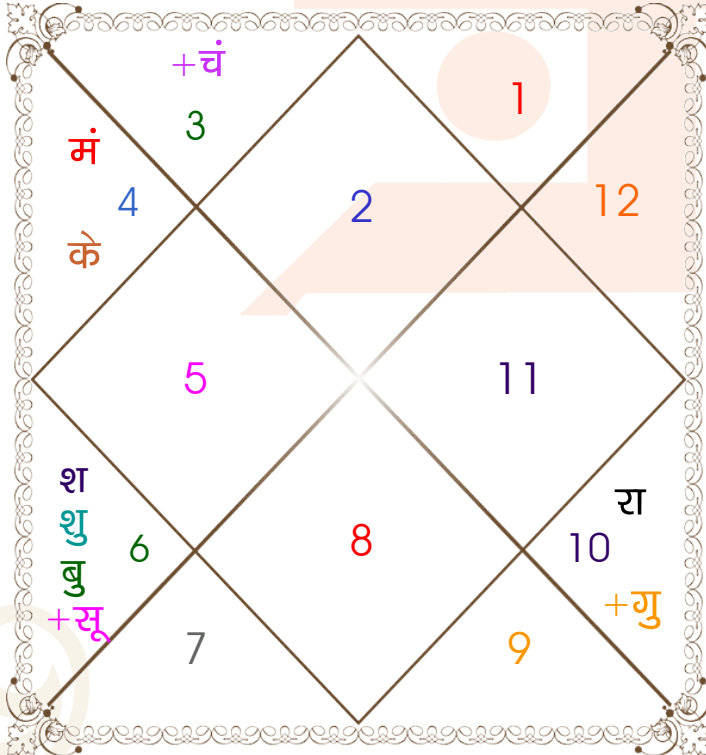

ग्रह स्पष्ट तथा उनकी स्थिति

ग्रह	व	अ	राशि	अंश	गति	नक्षत्र	पद	नं.	रा	न	अं.	स्थिति
लग्न			वृष	00:31:23	392:48:57	कृतिका	2	3	शुक्र	सूर्य	राहु	---
सूर्य			कन्या	24:23:55	00:59:21	चित्रा	1	14	बुध	मंगल	राहु	सम राशि
चंद्र			मिथु	27:15:17	14:05:21	पुनर्वसु	3	7	बुध	गुरु	शुक्र	मित्र राशि
मंगल			कर्क	03:24:56	00:31:14	पुष्य	1	8	चंद्र	शनि	शनि	नीच राशि
बुध			कन्या	08:03:40	01:28:48	उ०फाल्गुनी	4	12	बुध	सूर्य	शुक्र	उच्च राशि
गुरु	व		मक	23:10:22	00:00:19	श्रवण	4	22	शनि	चंद्र	सूर्य	नीच राशि
शुक्र			कन्या	01:50:29	01:14:16	उ०फाल्गुनी	2	12	बुध	सूर्य	गुरु	नीच राशि
शनि			कन्या	03:55:33	00:07:11	उ०फाल्गुनी	3	12	बुध	सूर्य	शनि	मित्र राशि
राहु			मक	02:27:12	00:00:02	उत्तराषाढा	2	21	शनि	सूर्य	गुरु	मित्र राशि
केतु			कर्क	02:27:12	00:00:02	पुनर्वसु	4	7	चंद्र	गुरु	राहु	मित्र राशि
हर्ष	व		कुंभ	29:42:43	00:02:07	पू०भाद्रपद	3	25	शनि	गुरु	चंद्र	---
नेप	व		मक	29:51:13	00:00:47	धनिष्ठा	2	23	शनि	मंगल	शनि	---
प्लूटो			धनु	06:53:40	00:00:56	मूल	3	19	गुरु	केतु	राहु	---
दशम भाव			मक	18:02:22	--	श्रवण	--	22	शनि	चंद्र	बुध	--

व - वकी स - स्थिर
अ - अस्त पू - पूर्ण अस्त
राहु : स्पष्ट

चित्रपक्षीय अयनांश : 23:59:52

लग्न-चलित