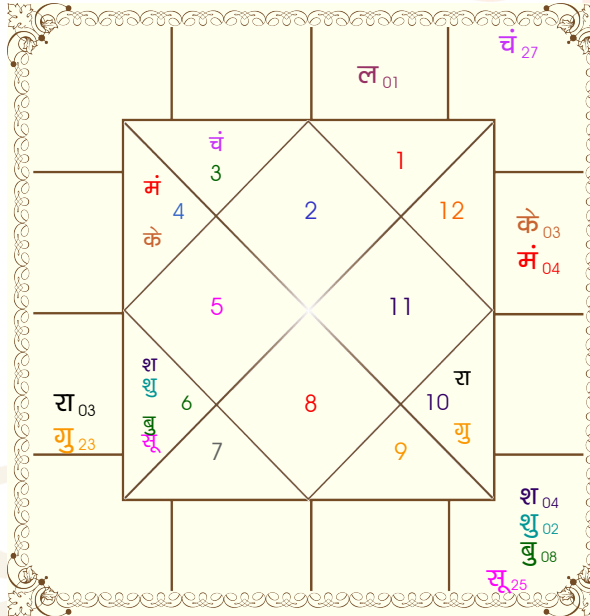

कृष्णमूर्ति पद्धति

भोग्य दशा काल : गुरु 7 वर्ष 1 मास 29 दिन

ग्रह	व	राशि अंश	रा	न	अं.	प्र.	भाव	राशि	अंश	रा	न	अं.	प्र.
सूर्य		कन्या 24:30:27	बुध	मंगल	राहु	गुरु	1	वृष	00:37:55	शुक्र	सूर्य	राहु	शुक्र
चंद्र		मिथु 27:21:50	बुध	गुरु	शुक्र	राहु	2	वृष	27:44:41	शुक्र	मंगल	गुरु	राहु
मंगल		कर्क 03:31:29	चंद्र	शनि	शनि	शनि	3	मिथु	22:19:28	बुध	गुरु	शनि	बुध
बुध		कन्या 08:10:13	बुध	सूर्य	शुक्र	सूर्य	4	कर्क	18:08:54	चंद्र	बुध	बुध	गुरु
गुरु	व	मक 23:16:54	शनि	चंद्र	सूर्य	शुक्र	5	सिंह	18:18:47	सूर्य	शुक्र	राहु	राहु
शुक्र		कन्या 01:57:02	बुध	सूर्य	गुरु	बुध	6	कन्या	23:48:06	बुध	मंगल	मंगल	बुध
शनि		कन्या 04:02:06	बुध	सूर्य	शनि	शुक्र	7	वृश्चि	00:37:55	मंगल	गुरु	मंगल	राहु
राहु		मक 02:33:45	शनि	सूर्य	गुरु	चंद्र	8	वृश्चि	27:44:41	मंगल	बुध	गुरु	राहु
केतु		कर्क 02:33:45	चंद्र	गुरु	राहु	केतु	9	धनु	22:19:28	गुरु	शुक्र	शनि	बुध
हर्ष	व	कुंभ 29:49:16	शनि	गुरु	चंद्र	गुरु	10	मक	18:08:54	शनि	चंद्र	बुध	केतु
नेप	व	मक 29:57:46	शनि	मंगल	शनि	गुरु	11	कुंभ	18:18:47	शनि	राहु	चंद्र	राहु
प्लूटो		धनु 07:00:13	गुरु	केतु	राहु	शुक्र	12	मीन	23:48:06	गुरु	बुध	मंगल	बुध

के.पी. अयनांश : 23:53:19

फॉरच्युना : कुम्भ 03:29:17

लग्न कुंडली