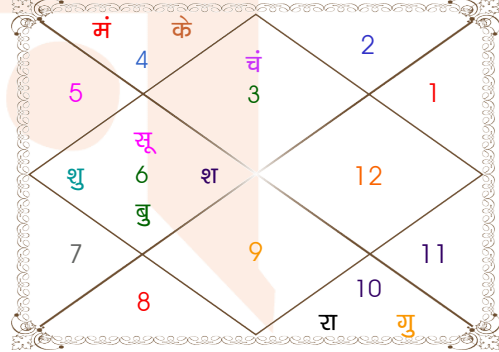

Astrologer Suman Acharya
Professor colony Raipur CG
Member All India Federation Of Astrologers Society
9827401035
astrosumanpal1981@gmail.com

ग्रह स्पष्ट तथा उनकी स्थिति

ग्रह	व	अ	राशि	अंश	गति	नक्षत्र	पद	नं.	रा	न	अं.	स्थिति
लग्न			वृष	00:31:23	392:48:57	कृतिका	2	3	शुक्र	सूर्य	राहु	---
सूर्य			कन्या	24:23:55	00:59:21	चित्रा	1	14	बुध	मंगल	राहु	सम राशि
चंद्र			मिथु	27:15:17	14:05:21	पुनर्वसु	3	7	बुध	गुरु	शुक्र	मित्र राशि
मंगल			कर्क	03:24:56	00:31:14	पुष्य	1	8	चंद्र	शनि	शनि	नीच राशि
बुध			कन्या	08:03:40	01:28:48	उ०फाल्गुनी	4	12	बुध	सूर्य	शुक्र	उच्च राशि
गुरु	व		मक	23:10:22	00:00:19	श्रवण	4	22	शनि	चंद्र	सूर्य	नीच राशि
शुक्र			कन्या	01:50:29	01:14:16	उ०फाल्गुनी	2	12	बुध	सूर्य	गुरु	नीच राशि
शनि			कन्या	03:55:33	00:07:11	उ०फाल्गुनी	3	12	बुध	सूर्य	शनि	मित्र राशि
राहु			मक	02:27:12	00:00:02	उत्तराषाढा	2	21	शनि	सूर्य	गुरु	मित्र राशि
केतु			कर्क	02:27:12	00:00:02	पुनर्वसु	4	7	चंद्र	गुरु	राहु	मित्र राशि
हर्ष	व		कुंभ	29:42:43	00:02:07	पू०भाद्रपद	3	25	शनि	गुरु	चंद्र	---
नेप	व		मक	29:51:13	00:00:47	धनिष्ठा	2	23	शनि	मंगल	शनि	---
प्लूटो			धनु	06:53:40	00:00:56	मूल	3	19	गुरु	केतु	राहु	---
दशम भाव			मक	18:02:22	--	श्रवण	--	22	शनि	चंद्र	बुध	--

व - वकी स - स्थिर
अ - अस्त पू - पूर्ण अस्त
राहु : स्पष्ट

चित्रपक्षीय अयनांश : 23:59:52

लग्न-चलित

चन्द्र कुंडली

नवमांश कुंडली

Mahamaya Jyotish Karyalaya

Astrologer Suman Acharya
Professor colony Raipur CG
Member All India Federation Of Astrologers Society
9827401035
astrosumanpal1981@gmail.com