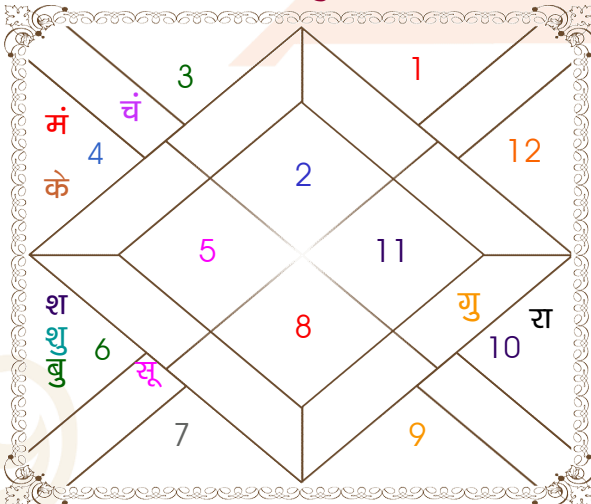

कारक, अवस्था, रश्मि

ग्रह	कारक			अवस्था			ग्रह बल
	चर	स्थिर	बालादि	दीप्तादि	शयनादि	रश्मि	
सूर्य	अमात्य	पितृ	बाल	शक्त	कौतुक	0.43	27 %
चंद्र	आत्मा	मातृ	मृत	मुदित	शयन	8.38	61 %
मंगल	ज्ञाति	भातृ	मृत	भीत	सभा	0.91	33 %
बुध	मातृ	ज्ञाति	वृद्ध	दीप्त	सभा	14.42	27 %
गुरु	भातृ	धन	कुमार	भीत	भोजन	0.35	37 %
शुक्र	कलत्र	कलत्र	मृत	भीत	सभा	1.12	35 %
शनि	पुत्र	आयु	मृत	मुदित	सभा	3.72	26 %
राहु	---	ज्ञान	मृत	मुदित	सभा	0.00	20 %
केतु	---	मोक्ष	मृत	मुदित	नृत्यलिप्सा	0.00	20 %
कुल						29.34	

तारा चक्र

जन्म	सम्पत	विपत	क्षेम	प्रत्यारि	साधक	वध	मित्र	अतिमित्र
पुनर्वसु	पुष्य	आश्लेषा	मघा	पू०फाल्गुनी	उ०फाल्गुनी	हस्त	चित्रा	स्वाति
विशाखा	अनुराधा	ज्येष्ठा	मूल	पूर्वाषाढा	उत्तराषाढा	श्रवण	धनिष्ठा	शतभिषा
पू०भाद्रपद	उ०भाद्रपद	रेवती	अश्विनी	भरणी	कृतिका	रोहिणी	मृगशिरा	आर्द्रा

चलित कुंडली