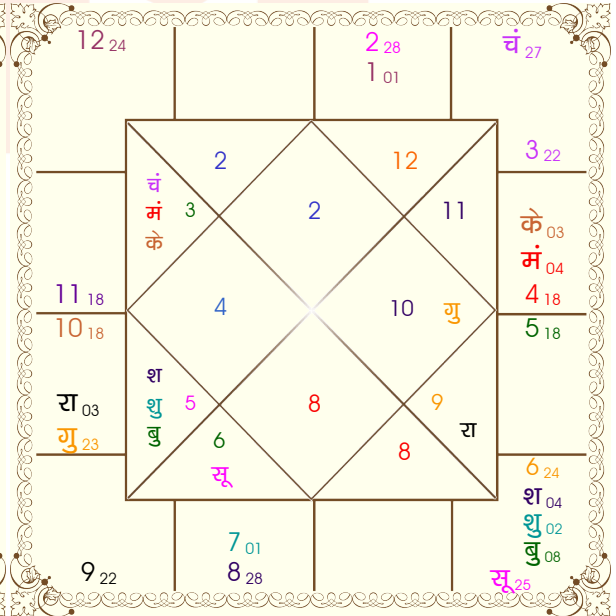

भाव कुंडली

Mahamaya Jyotish Karyalaya

Astrologer Suman Acharya
Professor colony Raipur CG

Member All India Federation Of Astrologers Society
9827401035

astrosumanpal1981@gmail.com