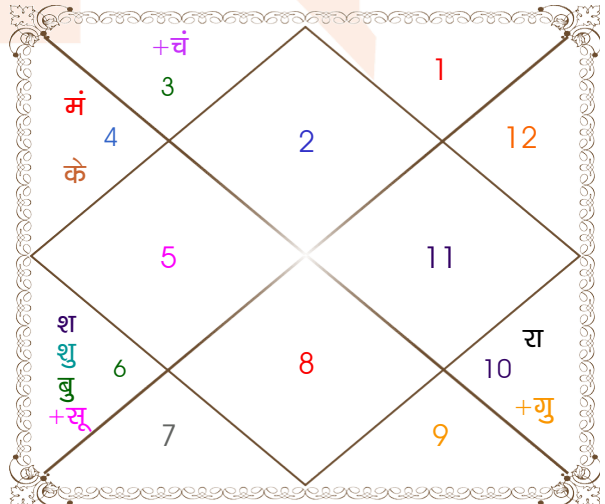

लग्न-चलित

Mahamaya Jyotish Karyalaya

Astrologer Suman Acharya
Professor colony Raipur CG
Member All India Federation Of Astrologers Society
9827401035
astrosumanpal1981@gmail.com