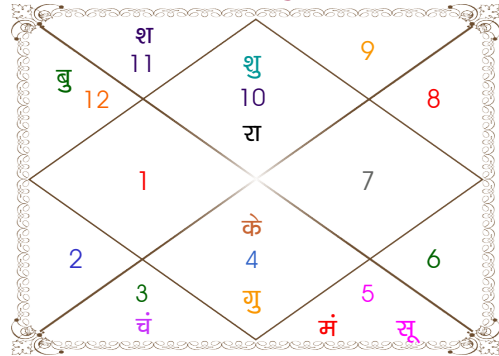

व - वकी स - स्थिर
अ - अस्त पू - पूर्ण अस्त
राहु : स्पष्ट

चित्रपक्षीय अयनांश : 23:59:52

लग्न-चलित

चन्द्र कुंडली

नवमांश कुंडली

Mahamaya Jyotish Karyalaya

Astrologer Suman Acharya
Professor colony Raipur CG
Member All India Federation Of Astrologers Society
9827401035
astrosumanpal1981@gmail.com

चलित तथा निरयण भाव चलित

चलित अंश

भाव	भाव संधि	भाव मध्य	भाव	राशि	अंश
1	मेष 13:26:32	वृष 00:31:23	1	वृष	00:31:23
2	वृष 13:26:32	वृष 26:21:42	2	वृष	27:38:09
3	मिथुन 09:16:52	मिथुन 22:12:02	3	मिथुन	22:12:56
4	कर्क 05:07:12	कर्क 18:02:22	4	कर्क	18:02:22
5	सिंह 05:07:12	सिंह 22:12:02	5	सिंह	18:12:15
6	कन्या 09:16:52	कन्या 26:21:42	6	कन्या	23:41:33
7	तुला 13:26:32	वृश्चिक 00:31:23	7	वृश्चिक	00:31:23
8	वृश्चिक 13:26:32	वृश्चिक 26:21:42	8	वृश्चिक	27:38:09
9	धनु 09:16:52	धनु 22:12:02	9	धनु	22:12:56
10	मकर 05:07:12	मकर 18:02:22	10	मकर	18:02:22
11	कुम्भ 05:07:12	कुम्भ 22:12:02	11	कुम्भ	18:12:15
12	मीन 09:16:52	मीन 26:21:42	12	मीन	23:41:33