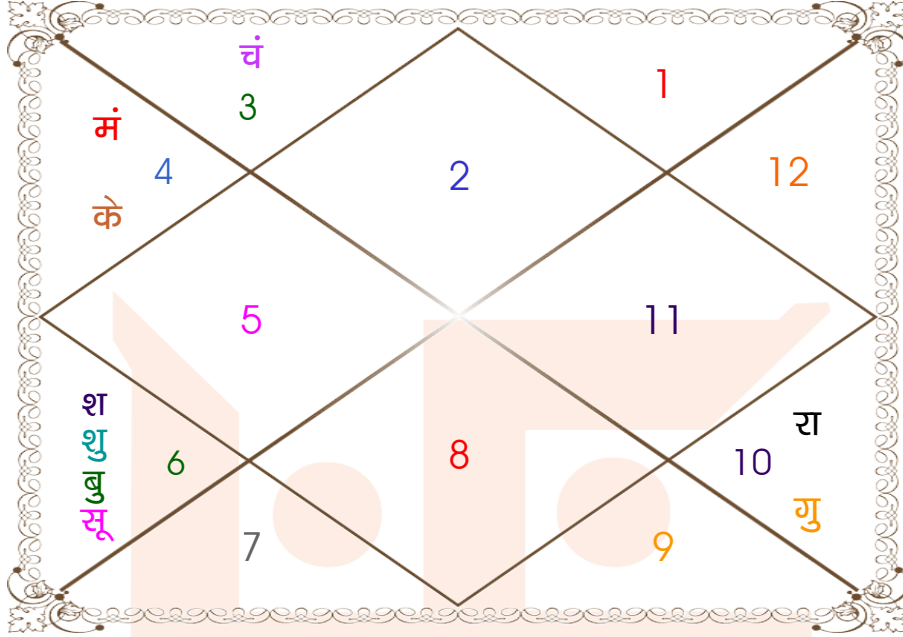

जन्म कुण्डली

लग्न कुंडली