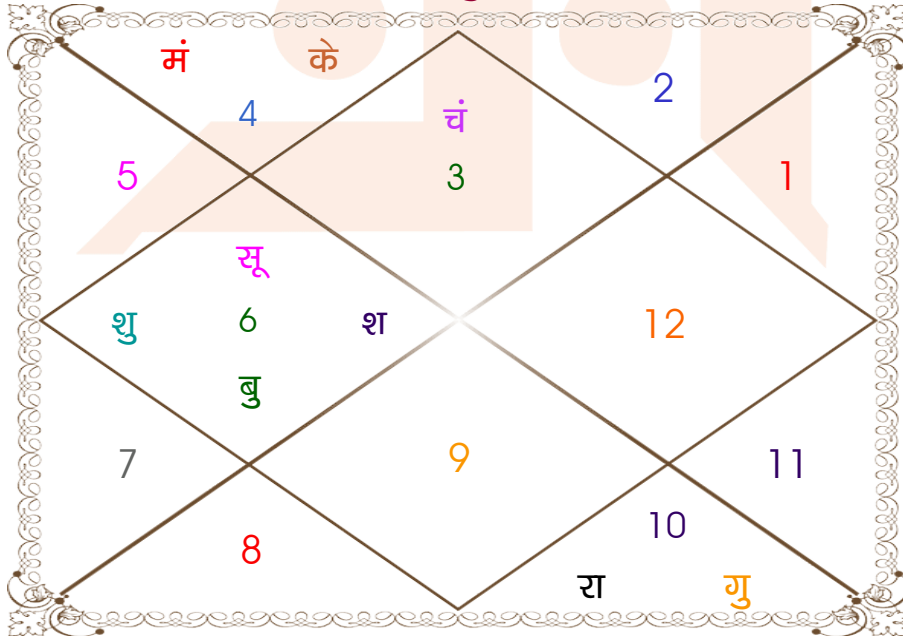

चन्द्र कुंडली

Mahamaya Jyotish Karyalaya

Astrologer Suman Acharya
Professor colony Raipur CG
Member All India Federation Of Astrologers Society
9827401035
astrosumanpal1981@gmail.com