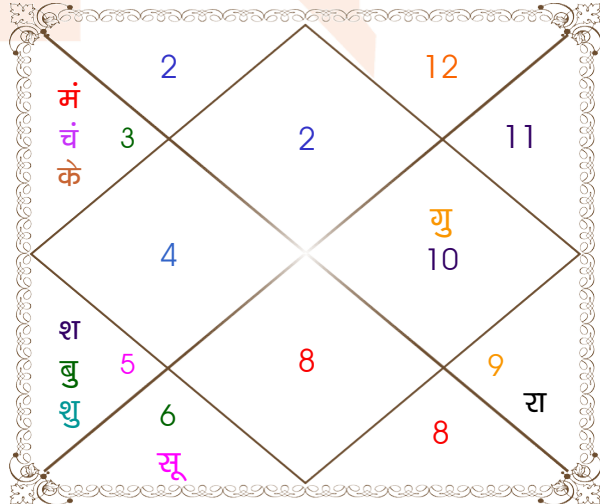

भाव कुंडली

Mahamaya Jyotish Karyalaya

Astrologer Suman Acharya
Professor colony Raipur CG
Member All India Federation Of Astrologers Society
9827401035
astrosumanpal1981@gmail.com