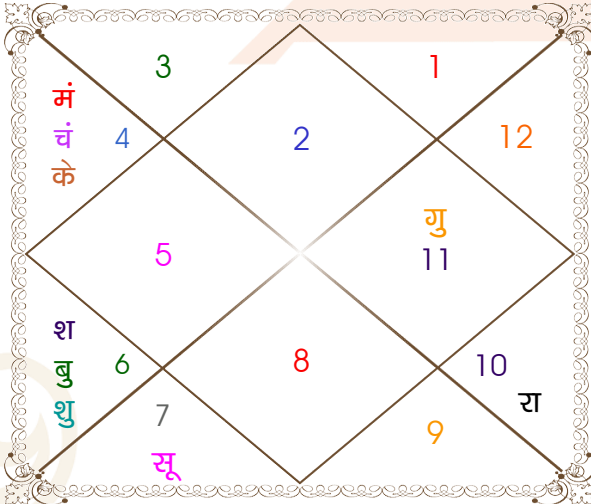

चलित तथा निरयण भाव चलित

चलित अंश

भाव	भाव संधि	भाव मध्य	भाव	राशि	अंश
1	मेष 13:26:32	वृष 00:31:23	1	वृष	00:31:23
2	वृष 13:26:32	वृष 26:21:42	2	वृष	27:38:09
3	मिथुन 09:16:52	मिथुन 22:12:02	3	मिथुन	22:12:56
4	कर्क 05:07:12	कर्क 18:02:22	4	कर्क	18:02:22
5	सिंह 05:07:12	सिंह 22:12:02	5	सिंह	18:12:15
6	कन्या 09:16:52	कन्या 26:21:42	6	कन्या	23:41:33
7	तुला 13:26:32	वृश्चिक 00:31:23	7	वृश्चिक	00:31:23
8	वृश्चिक 13:26:32	वृश्चिक 26:21:42	8	वृश्चिक	27:38:09
9	धनु 09:16:52	धनु 22:12:02	9	धनु	22:12:56
10	मकर 05:07:12	मकर 18:02:22	10	मकर	18:02:22
11	कुम्भ 05:07:12	कुम्भ 22:12:02	11	कुम्भ	18:12:15
12	मीन 09:16:52	मीन 26:21:42	12	मीन	23:41:33

निरयण भाव चलित

तारा चक्र

जन्म	सम्पत	विपत	क्षेम	प्रत्यारि	साधक	वध	मित्र	अतिमित्र
पुनर्वसु	पुष्य	आश्लेषा	मघा	पू०फाल्गुनी	उ०फाल्गुनी	हस्त	चित्रा	स्वाति
विशाखा	अनुराधा	ज्येष्ठा	मूल	पूर्वाषाढा	उत्तराषाढा	श्रवण	धनिष्ठा	शतभिषा
पू०भाद्रपद	उ०भाद्रपद	रेवती	अश्विनी	भरणी	कृतिका	रोहिणी	मृगशिरा	आर्द्रा

चलित कुंडली