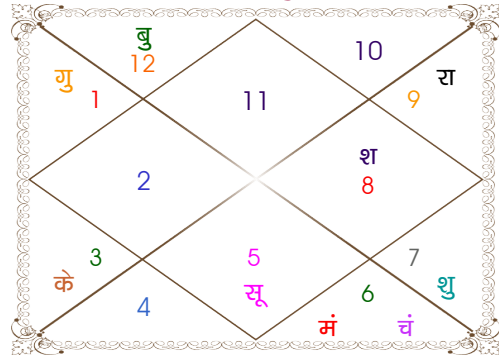

व - वकी स - स्थिर
अ - अस्त पू - पूर्ण अस्त
राहु : स्पष्ट

चित्रपक्षीय अयनांश : 23:46:05

लग्न-चलित

चन्द्र कुंडली

नवमांश कुंडली

Mahamaya Jyotish Karyalaya

Astrologer Suman Acharya
Professor colony Raipur CG

Member All India Federation Of Astrologers Society
9827401035