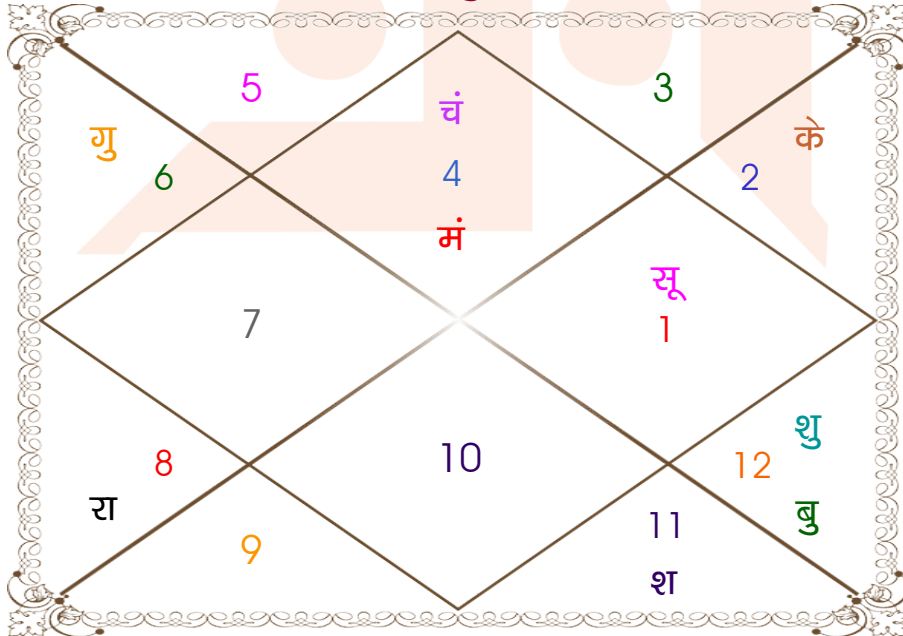

चन्द्र कुण्डली

Mahamaya Jyotish Karyalaya

Astrologer Suman Acharya

Professor colony Raipur CG

Member All India Federation Of Astrologers Society

9827401035

astrosumanpal1981@gmail.com