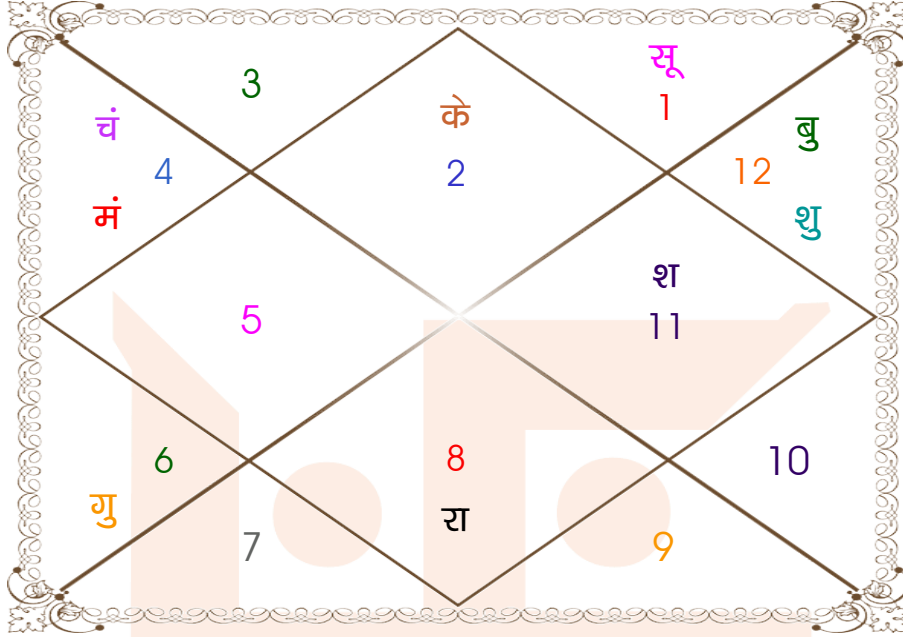

जन्म कुण्डली

लग्न कुण्डली