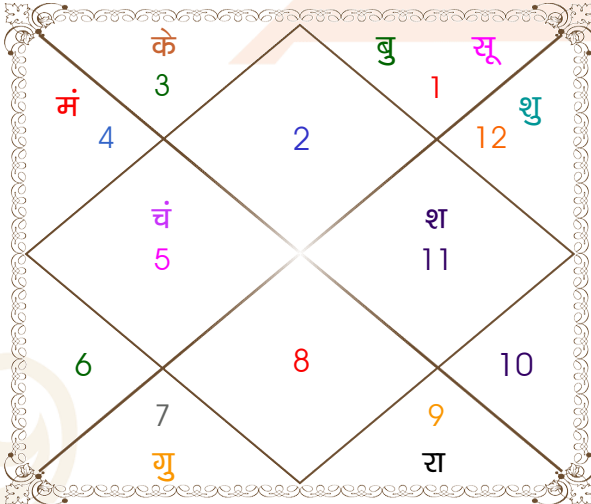

चलित तथा निरयण भाव चलित

चलित अंश

भाव	भाव संधि	भाव मध्य
1	मेष 16:31:55	वृष 03:38:45
2	वृष 16:31:55	वृष 29:25:05
3	मिथुन 12:18:15	मिथुन 25:11:25
4	कर्क 08:04:35	कर्क 20:57:45
5	सिंह 08:04:35	सिंह 25:11:25
6	कन्या 12:18:15	कन्या 29:25:05
7	तुला 16:31:55	वृश्चिक 03:38:45
8	वृश्चिक 16:31:55	वृश्चिक 29:25:05
9	धनु 12:18:15	धनु 25:11:25
10	मकर 08:04:35	मकर 20:57:45
11	कुम्भ 08:04:35	कुम्भ 25:11:25
12	मीन 12:18:15	मीन 29:25:05

निरयण भाव चलित

भाव	राशि	अंश
1	वृष	03:38:45
2	मिथुन	00:22:18
3	मिथुन	24:54:30
4	कर्क	20:57:45
5	सिंह	21:30:20
6	कन्या	27:09:07
7	वृश्चिक	03:38:45
8	धनु	00:22:18
9	धनु	24:54:30
10	मकर	20:57:45
11	कुम्भ	21:30:20
12	मीन	27:09:07

तारा चक्र

जन्म	सम्पत्	विपत्	क्षेम	प्रत्यारि	साधक	वध	मित्र	अतिमित्र
पुष्य	आश्लेषा	मघा	पू०फाल्गुनी	उ०फाल्गुनी	हस्त	चित्रा	स्वाति	विशाखा
अनुराधा	ज्येष्ठा	मूल	पूर्वाषाढा	उत्तराषाढा	श्रवण	धनिष्ठा	शतभिषा	पू०भाद्रपद
उ०भाद्रपद	रेवती	अश्विनी	भरणी	कृतिका	रोहिणी	मृगशिरा	आर्द्रा	पुनर्वसु

चलित कुंडली