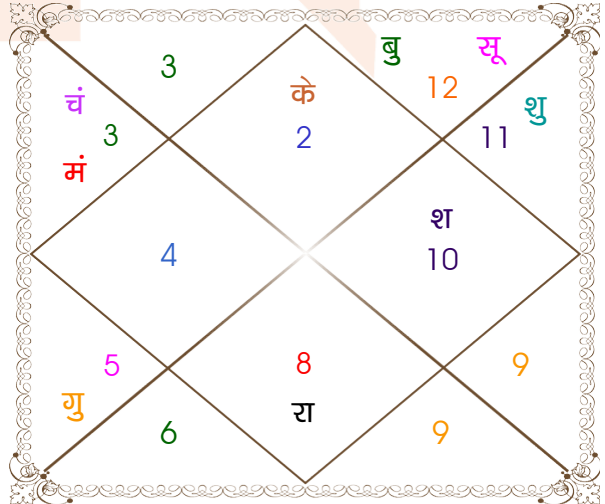

भाव कुंडली

Mahamaya Jyotish Karyalaya

Astrologer Suman Acharya
Professor colony Raipur CG
Member All India Federation Of Astrologers Society
9827401035
astrosumanpal1981@gmail.com