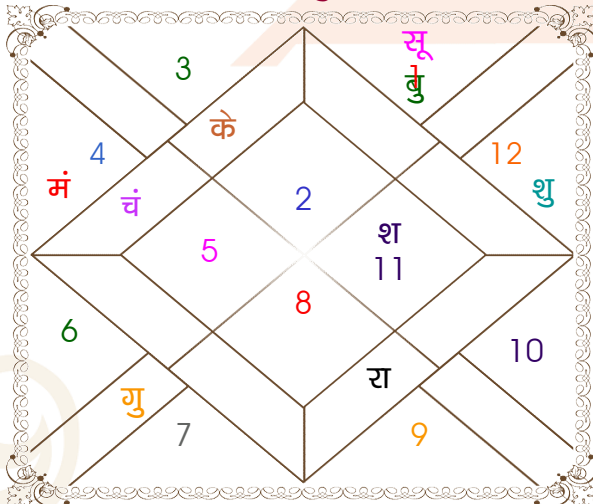

कारक, अवस्था, रश्मि

ग्रह	----- कारक -----			----- अवस्था -----			ग्रह बल
	चर	स्थिर	बालादि	दीप्तादि	शयनादि	रश्मि	
सूर्य	अमात्य	पितृ	युवा	दीप्त	नृत्यलिप्सा	29.17	36 %
चंद्र	पुत्र	मातृ	वृद्ध	स्वस्थ	निद्रा	8.56	70 %
मंगल	ज्ञाति	भातृ	वृद्ध	भीत	निद्रा	0.59	14 %
बुध	आत्मा	ज्ञाति	बाल	भीत	निद्रा	0.17	31 %
गुरु	भातृ	धन	युवा	खल	आगम	1.75	84 %
शुक्र	मातृ	कलत्र	वृद्ध	दीप्त	निद्रा	21.83	14 %
शनि	कलत्र	आयु	बाल	स्वस्थ	नृत्यलिप्सा	4.16	26 %
राहु	---	ज्ञान	कुमार	खल	निद्रा	0.00	81 %
केतु	---	मोक्ष	कुमार	निपीदित	निद्रा	0.00	81 %
कुल						66.23	

तारा चक्र

जन्म	सम्पत	विपत	क्षेम	प्रत्यारि	साधक	वध	मित्र	अतिमित्र
पुष्य	आश्लेषा	मघा	पू०फाल्गुनी	उ०फाल्गुनी	हस्त	चित्रा	स्वाति	विशाखा
अनुराधा	ज्येष्ठा	मूल	पूर्वाषाढा	उत्तराषाढा	श्रवण	धनिष्ठा	शतभिषा	पू०भाद्रपद
उ०भाद्रपद	रेवती	अश्विनी	भरणी	कृतिका	रोहिणी	मृगशिरा	आर्द्रा	पुनर्वसु

चलित कुंडली