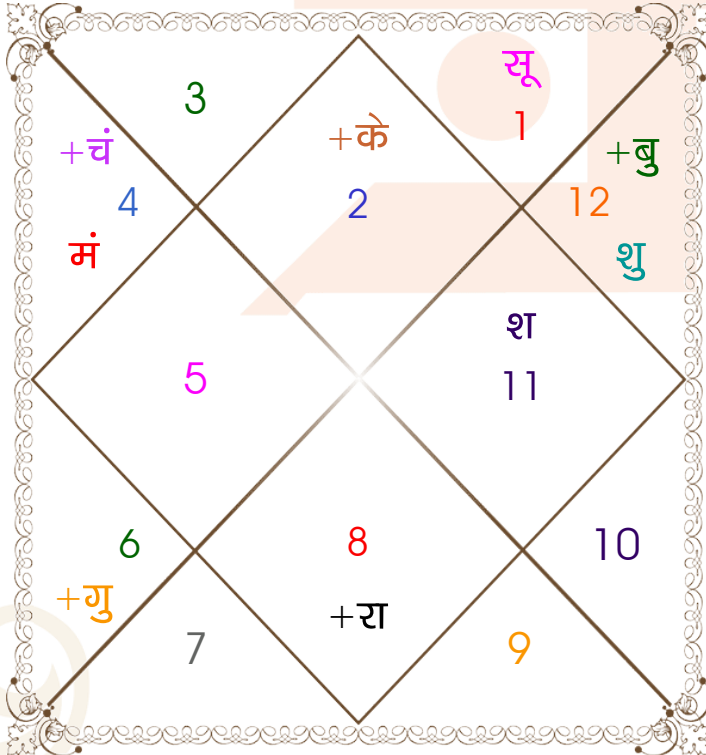

ग्रह स्पष्ट तथा उनकी स्थिति

ग्रह	व अ राशि	अंश	गति	नक्षत्र	पद नं.	रा न	अं.	स्थिति
लग्न	वृष	03:38:45	386:24:55	कृतिका	3 3	शुक्र	सूर्य	शनि ---
सूर्य	मेष	14:58:38	00:58:18	भरणी	1 2	मंगल	शुक्र	शुक्र उच्च राशि
चंद्र	कर्क	08:51:31	13:44:57	पुष्य	2 8	चंद्र	शनि	शुक्र स्वराशि
मंगल	कर्क	06:44:25	00:28:43	पुष्य	2 8	चंद्र	शनि	बुध नीच राशि
बुध	मीन	27:17:51	01:46:00	रेवती	4 27	गुरु	बुध	गुरु नीच राशि
गुरु	व कन्या	12:35:06	00:05:34	हस्त	1 13	बुध	चंद्र	राहु शत्रु राशि
शुक्र	मीन	10:45:25	00:14:11	उ०भाद्रपद	3 26	गुरु	शनि	सूर्य उच्च राशि
शनि	कुंभ	05:08:22	00:03:55	धनिष्ठा	4 23	शनि	मंगल	सूर्य मूलत्रिकोण
राहु	वृश्चि	18:51:18	00:00:26	ज्येष्ठा	1 18	मंगल	बुध	केतु शत्रु राशि
केतु	वृष	18:51:18	00:00:26	रोहिणी	3 4	शुक्र	चंद्र	बुध सम राशि
हर्ष	व धनु	28:25:14	00:00:08	उत्तराषाढा	1 21	गुरु	सूर्य	चंद्र ---
नेप	व धनु	27:22:28	00:00:12	उत्तराषाढा	1 21	गुरु	सूर्य	चंद्र ---
प्लूटो	व वृश्चि	00:48:29	00:01:35	विशाखा	4 16	मंगल	गुरु	मंगल ---
दशम भाव	मक	20:57:45	--	श्रवण	-- 22	शनि	चंद्र	शुक्र --

व - वकी स - स्थिर
अ - अस्त पू - पूर्ण अस्त
राहु : स्पष्ट

चित्रपक्षीय अयनांश : 23:46:05

लग्न-चलित