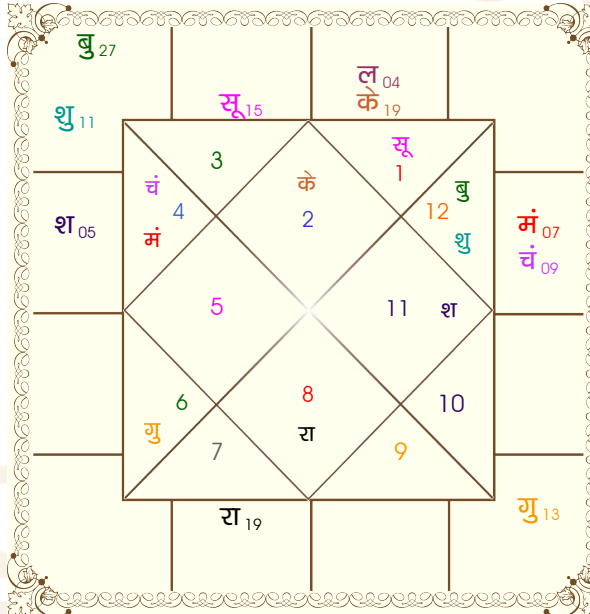

कृष्णमूर्ति पद्धति

भोग्य दशा काल : शनि 10 वर्ष 11 मास 20 दिन

ग्रह	व	राशि	अंश	रा	न	अं.	प्र.	भाव	राशि	अंश	रा	न	अं.	प्र.
सूर्य		मेष	15:05:06	मंगल	शुक्र	शुक्र	शनि	1	वृष	03:45:14	शुक्र	सूर्य	शनि	केतु
चंद्र		कर्क	08:58:00	चंद्र	शनि	शुक्र	राहु	2	मिथु	00:28:47	बुध	मंगल	बुध	शुक्र
मंगल		कर्क	06:50:54	चंद्र	शनि	बुध	गुरु	3	मिथु	25:00:59	बुध	गुरु	बुध	राहु
बुध		मीन	27:24:20	गुरु	बुध	गुरु	चंद्र	4	कर्क	21:04:14	चंद्र	बुध	शुक्र	शनि
गुरु	व	कन्या	12:41:35	बुध	चंद्र	राहु	शनि	5	सिंह	21:36:49	सूर्य	शुक्र	गुरु	मंगल
शुक्र		मीन	10:51:54	गुरु	शनि	सूर्य	केतु	6	कन्या	27:15:36	बुध	मंगल	गुरु	शुक्र
शनि		कुंभ	05:14:51	शनि	मंगल	सूर्य	शनि	7	वृश्चि	03:45:14	मंगल	शनि	शनि	बुध
राहु		वृश्चि	18:57:47	मंगल	बुध	केतु	राहु	8	धनु	00:28:47	गुरु	केतु	केतु	गुरु
केतु		वृष	18:57:47	शुक्र	चंद्र	बुध	राहु	9	धनु	25:00:59	गुरु	शुक्र	बुध	मंगल
हर्ष	व	धनु	28:31:43	गुरु	सूर्य	मंगल	राहु	10	मक	21:04:14	शनि	चंद्र	शुक्र	चंद्र
नेप	व	धनु	27:28:57	गुरु	सूर्य	चंद्र	मंगल	11	कुंभ	21:36:49	शनि	गुरु	गुरु	राहु
प्लूटो	व	वृश्चि	00:54:58	मंगल	गुरु	मंगल	शनि	12	मीन	27:15:36	गुरु	बुध	गुरु	शुक्र

के.पी. अयनांश : 23:39:36

फॉरच्युना : कर्क 27:38:08

लग्न कुंडली