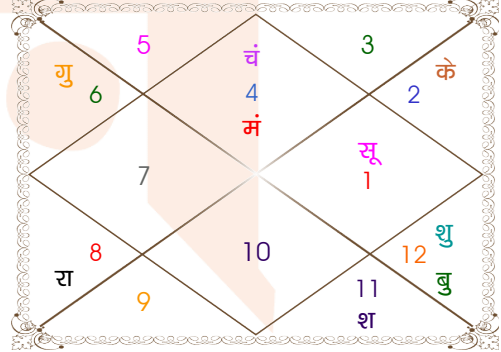

Astrologer Suman Acharya
Professor colony Raipur CG
Member All India Federation Of Astrologers Society
9827401035
astrosumanpal1981@gmail.com

ग्रह स्पष्ट तथा उनकी स्थिति

ग्रह	व अ राशि	अंश	गति	नक्षत्र	पद नं.	रा न	अं.	स्थिति
लग्न	वृष	03:38:45	386:24:55	कृतिका	3 3	शुक्र	सूर्य	शनि ---
सूर्य	मेष	14:58:38	00:58:18	भरणी	1 2	मंगल	शुक्र	शुक्र उच्च राशि
चंद्र	कर्क	08:51:31	13:44:57	पुष्य	2 8	चंद्र	शनि	शुक्र स्वराशि
मंगल	कर्क	06:44:25	00:28:43	पुष्य	2 8	चंद्र	शनि	बुध नीच राशि
बुध	मीन	27:17:51	01:46:00	रेवती	4 27	गुरु	बुध	गुरु नीच राशि
गुरु	व कन्या	12:35:06	00:05:34	हस्त	1 13	बुध	चंद्र	राहु शत्रु राशि
शुक्र	मीन	10:45:25	00:14:11	उ०भाद्रपद	3 26	गुरु	शनि	सूर्य उच्च राशि
शनि	कुंभ	05:08:22	00:03:55	धनिष्ठा	4 23	शनि	मंगल	सूर्य मूलत्रिकोण
राहु	वृश्चि	18:51:18	00:00:26	ज्येष्ठा	1 18	मंगल	बुध	केतु शत्रु राशि
केतु	वृष	18:51:18	00:00:26	रोहिणी	3 4	शुक्र	चंद्र	बुध सम राशि
हर्ष	व धनु	28:25:14	00:00:08	उत्तराषाढा	1 21	गुरु	सूर्य	चंद्र ---
नेप	व धनु	27:22:28	00:00:12	उत्तराषाढा	1 21	गुरु	सूर्य	चंद्र ---
प्लूटो	व वृश्चि	00:48:29	00:01:35	विशाखा	4 16	मंगल	गुरु	मंगल ---
दशम भाव	मक	20:57:45	--	श्रवण	-- 22	शनि	चंद्र	शुक्र --

व - वकी स - स्थिर
अ - अस्त पू - पूर्ण अस्त
राहु : स्पष्ट

चित्रपक्षीय अयनांश : 23:46:05

लग्न-चलित

चन्द्र कुंडली

नवमांश कुंडली

Mahamaya Jyotish Karyalaya

Astrologer Suman Acharya
Professor colony Raipur CG

Member All India Federation Of Astrologers Society
9827401035