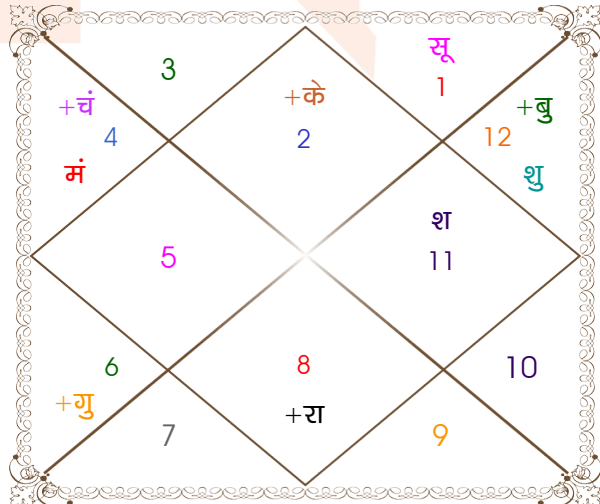

लग्न-चलित

Mahamaya Jyotish Karyalaya

Astrologer Suman Acharya
Professor colony Raipur CG
Member All India Federation Of Astrologers Society
9827401035
astrosumanpal1981@gmail.com