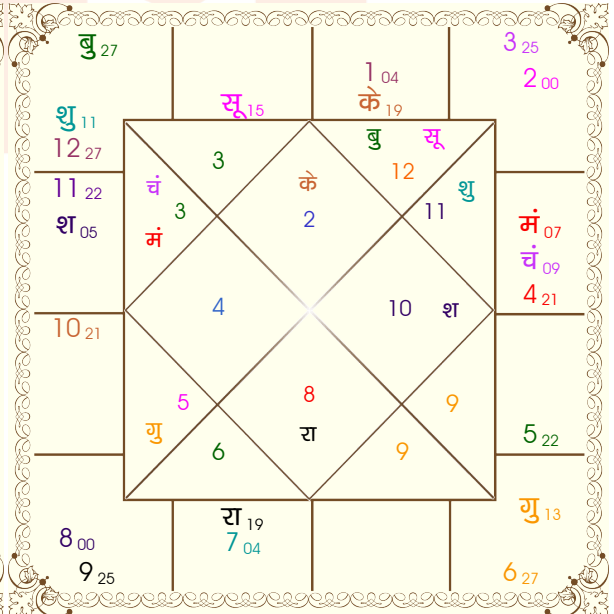

भाव कुंडली

Mahamaya Jyotish Karyalaya

Astrologer Suman Acharya
Professor colony Raipur CG

Member All India Federation Of Astrologers Society
9827401035

astrosumanpal1981@gmail.com