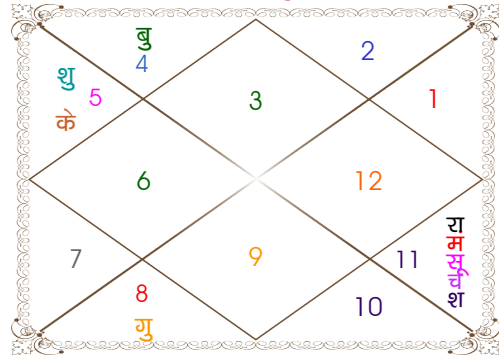

व - वकी स - स्थिर
अ - अस्त पू - पूर्ण अस्त
राहु : स्पष्ट

चित्रपक्षीय अयनांश : 23:44:12

लग्न-चलित

चन्द्र कुंडली

नवमांश कुंडली

Mahamaya Jyotish Karyalaya

Astrologer Suman Acharya
Professor colony Raipur CG
Member All India Federation Of Astrologers Society
9827401035
astrosumanpal1981@gmail.com

चलित तथा निरयण भाव चलित

चलित अंश

भाव	भाव संधि	भाव मध्य
1	मिथुन 12:06:10	मिथुन 28:04:42
2	कर्क 12:06:10	कर्क 26:07:37
3	सिंह 10:09:05	सिंह 24:10:32
4	कन्या 08:12:00	कन्या 22:13:27
5	तुला 08:12:00	तुला 24:10:32
6	वृश्चिक 10:09:05	वृश्चिक 26:07:37
7	धनु 12:06:10	धनु 28:04:42
8	मकर 12:06:10	मकर 26:07:37
9	कुम्भ 10:09:05	कुम्भ 24:10:32
10	मीन 08:12:00	मीन 22:13:27
11	मेष 08:12:00	मेष 24:10:32
12	वृष 10:09:05	वृष 26:07:37