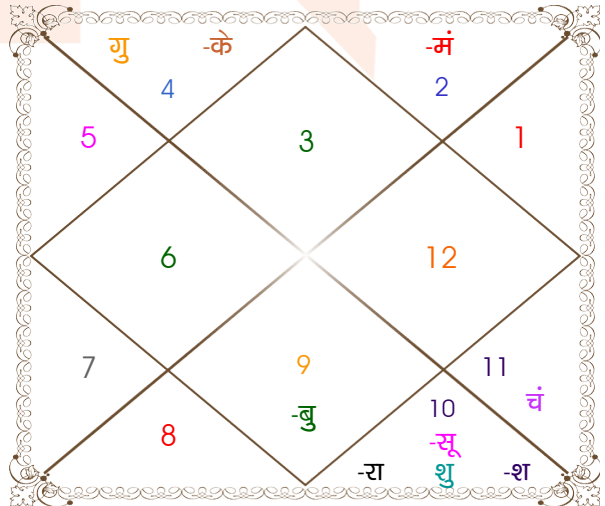

लग्न-चलित

Mahamaya Jyotish Karyalaya

Astrologer Suman Acharya
Professor colony Raipur CG
Member All India Federation Of Astrologers Society
9827401035
astrosumanpal1981@gmail.com