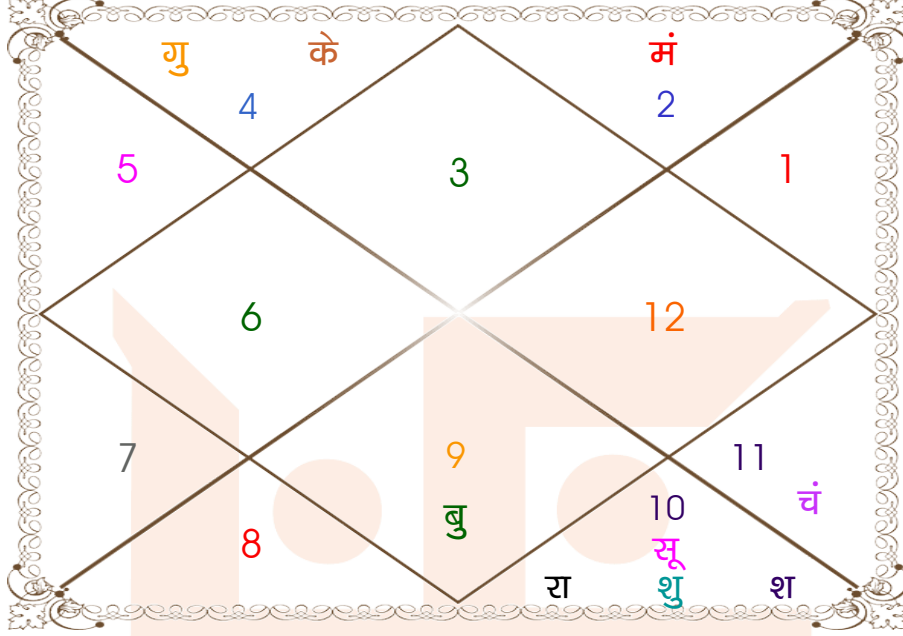

जन्म कुण्डली

लग्न कुण्डली