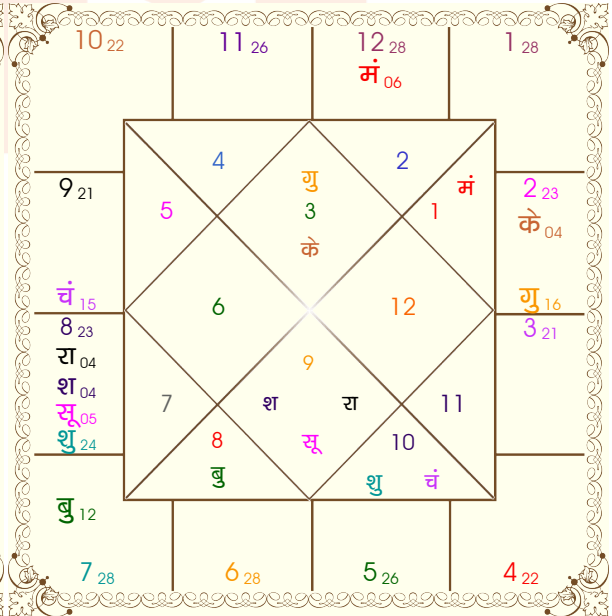

भाव कुंडली

Mahamaya Jyotish Karyalaya

Astrologer Suman Acharya
Professor colony Raipur CG

Member All India Federation Of Astrologers Society
9827401035

astrosumanpal1981@gmail.com