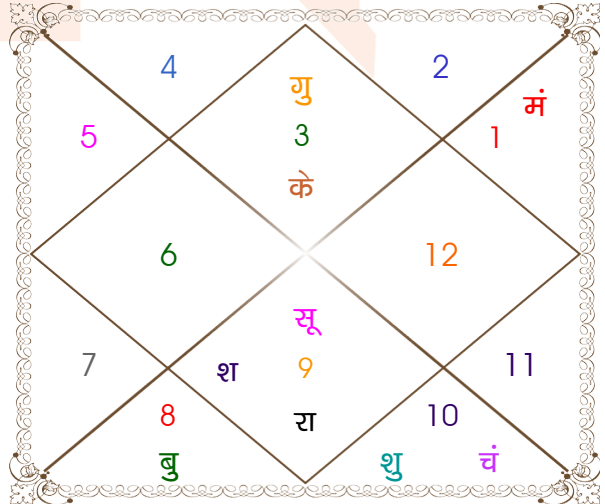

भाव कुंडली

Mahamaya Jyotish Karyalaya

Astrologer Suman Acharya
Professor colony Raipur CG
Member All India Federation Of Astrologers Society
9827401035
astrosumanpal1981@gmail.com