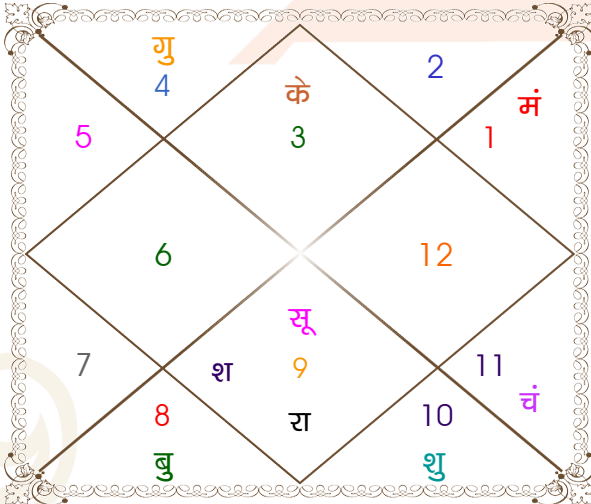

चलित तथा निरयण भाव चलित

चलित अंश

भाव	भाव संधि	भाव मध्य
1	मिथुन 12:06:10	मिथुन 28:04:42
2	कर्क 12:06:10	कर्क 26:07:37
3	सिंह 10:09:05	सिंह 24:10:32
4	कन्या 08:12:00	कन्या 22:13:27
5	तुला 08:12:00	तुला 24:10:32
6	वृश्चिक 10:09:05	वृश्चिक 26:07:37
7	धनु 12:06:10	धनु 28:04:42
8	मकर 12:06:10	मकर 26:07:37
9	कुम्भ 10:09:05	कुम्भ 24:10:32
10	मीन 08:12:00	मीन 22:13:27
11	मेष 08:12:00	मेष 24:10:32
12	वृष 10:09:05	वृष 26:07:37

निरयण भाव चलित

भाव	राशि	अंश
1	मिथुन	28:04:42
2	कर्क	22:44:21
3	सिंह	20:31:43
4	कन्या	22:13:27
5	तुला	25:46:33
6	वृश्चिक	28:04:05
7	धनु	28:04:42
8	मकर	22:44:21
9	कुम्भ	20:31:43
10	मीन	22:13:27
11	मेष	25:46:33
12	वृष	28:04:05

तारा चक्र

जन्म	सम्पत	विपत	क्षेम	प्रत्यारि	साधक	वध	मित्र	अतिमित्र
शतभिषा	पू०भाद्रपद	उ०भाद्रपद	रेवती	अश्विनी	भरणी	कृतिका	रोहिणी	मृगशिरा
आर्द्रा	पुनर्वसु	पुष्य	आश्लेषा	मघा	पू०फाल्गुनी	उ०फाल्गुनी	हस्त	चित्रा
स्वाति	विशाखा	अनुराधा	ज्येष्ठा	मूल	पूर्वाषाढा	उत्तराषाढा	श्रवण	धनिष्ठा

चलित कुंडली