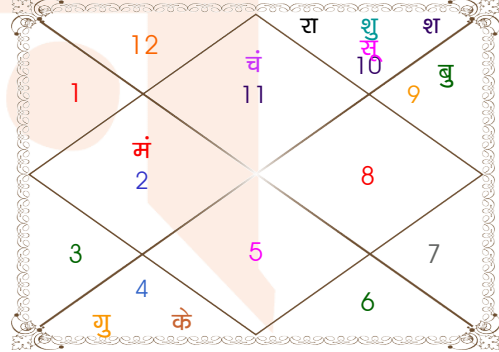

योगिनी
धान्या 1वर्ष 1मा 28दि
धान्या
18/03/2025
18/03/2028

धान्या	18/06/2025
भ्रामरी	17/10/2025
भद्रिका	19/03/2026
उल्का	17/09/2026
सिद्धा	18/04/2027
संकटा	18/12/2027
मंगला	17/01/2028
पिंगला	18/03/2028

Mahamaya Jyotish Karyalaya

Astrologer Suman Acharya
Professor colony Raipur CG
Member All India Federation Of Astrologers Society
9827401035
astrosumanpal1981@gmail.com

ग्रह स्पष्ट तथा उनकी स्थिति

ग्रह	व	अ	राशि	अंश	गति	नक्षत्र	पद	नं.	रा	न	अं.	स्थिति
लग्न			मिथु	28:04:42	318:06:44	पुनर्वसु	3	7	बुध	गुरु	शुक्र	---
सूर्य			मक	05:09:20	01:01:06	उत्तराषाढा	3	21	शनि	सूर्य	बुध	शत्रु राशि
चंद्र			कुंभ	14:50:35	12:43:18	शतभिषा	3	24	शनि	राहु	केतु	सम राशि
मंगल			वृष	05:56:00	00:12:13	कृतिका	3	3	शुक्र	सूर्य	बुध	सम राशि
बुध			धनु	12:01:16	01:12:37	मूल	4	19	गुरु	केतु	बुध	सम राशि
गुरु	व		कर्क	16:06:36	00:07:46	पुष्य	4	8	चंद्र	शनि	गुरु	उच्च राशि
शुक्र			मक	24:08:15	01:15:01	धनिष्ठा	1	23	शनि	मंगल	राहु	मित्र राशि
शनि		अ	मक	04:06:33	00:07:09	उत्तराषाढा	3	21	शनि	सूर्य	शनि	स्वराशि
राहु	व		मक	04:17:14	00:00:04	उत्तराषाढा	3	21	शनि	सूर्य	शनि	मित्र राशि
केतु	व		कर्क	04:17:14	00:00:04	पुष्य	1	8	चंद्र	शनि	शनि	मित्र राशि
हर्ष			धनु	17:05:16	00:03:28	पूर्वाषाढा	2	20	गुरु	शुक्र	चंद्र	---
नेप			धनु	21:04:37	00:02:13	पूर्वाषाढा	3	20	गुरु	शुक्र	गुरु	---
प्लूटो			तुला	26:18:21	00:01:11	विशाखा	2	16	शुक्र	गुरु	केतु	---
दशम भाव			मीन	22:13:27	--	रेवती	--	27	गुरु	बुध	चंद्र	--

व - वकी स - स्थिर
अ - अस्त पू - पूर्ण अस्त
राहु : स्पष्ट

चित्रपक्षीय अयनांश : 23:44:12

लग्न-चलित

चन्द्र कुंडली

नवमांश कुंडली

Mahamaya Jyotish Karyalaya

Astrologer Suman Acharya
Professor colony Raipur CG
Member All India Federation Of Astrologers Society
9827401035
astrosumanpal1981@gmail.com