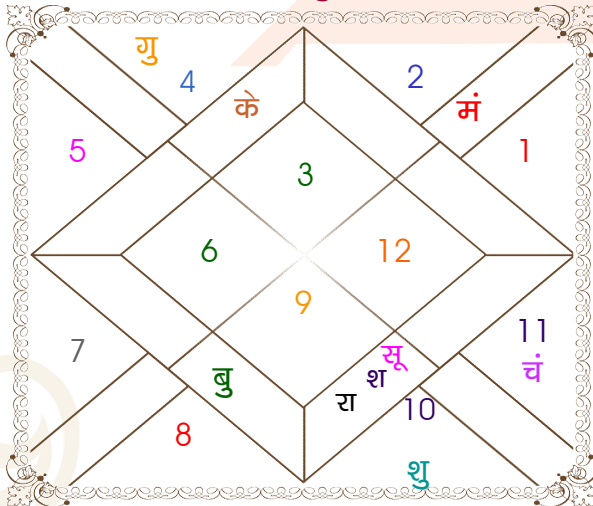

कारक, अवस्था, रश्मि

ग्रह	----- कारक -----			----- अवस्था -----			ग्रह बल
	चर	स्थिर	बालादि	दीप्तादि	शयनादि	रश्मि	
सूर्य	ज्ञाति	पितृ	मृत	खल	कौतुक	1.89	48 %
चंद्र	भातृ	मातृ	युवा	शान्त	गमन	6.11	56 %
मंगल	पुत्र	भातृ	मृत	शान्त	कौतुक	1.14	31 %
बुध	मातृ	ज्ञाति	युवा	शान्त	भोजन	1.29	17 %
गुरु	अमात्य	धन	युवा	दीप्त	शयन	19.70	73 %
शुक्र	आत्मा	कलत्र	बाल	मुदित	गमन	5.21	17 %
शनि	कलत्र	आयु	मृत	विकल	कौतुक	4.41	71 %
राहु	---	ज्ञान	मृत	मुदित	गमन	0.00	55 %
केतु	---	मोक्ष	मृत	मुदित	गमन	0.00	55 %
कुल						39.76	

तारा चक्र

जन्म	सम्पत	विपत	क्षेम	प्रत्यारि	साधक	वध	मित्र	अतिमित्र
शतभिषा	पू०भाद्रपद	उ०भाद्रपद	रेवती	अश्विनी	भरणी	कृतिका	रोहिणी	मृगशिरा
आर्द्रा	पुनर्वसु	पुष्य	आश्लेषा	मघा	पू०फाल्गुनी	उ०फाल्गुनी	हस्त	चित्रा
स्वाति	विशाखा	अनुराधा	ज्येष्ठा	मूल	पूर्वाषाढा	उत्तराषाढा	श्रवण	धनिष्ठा

चलित कुंडली