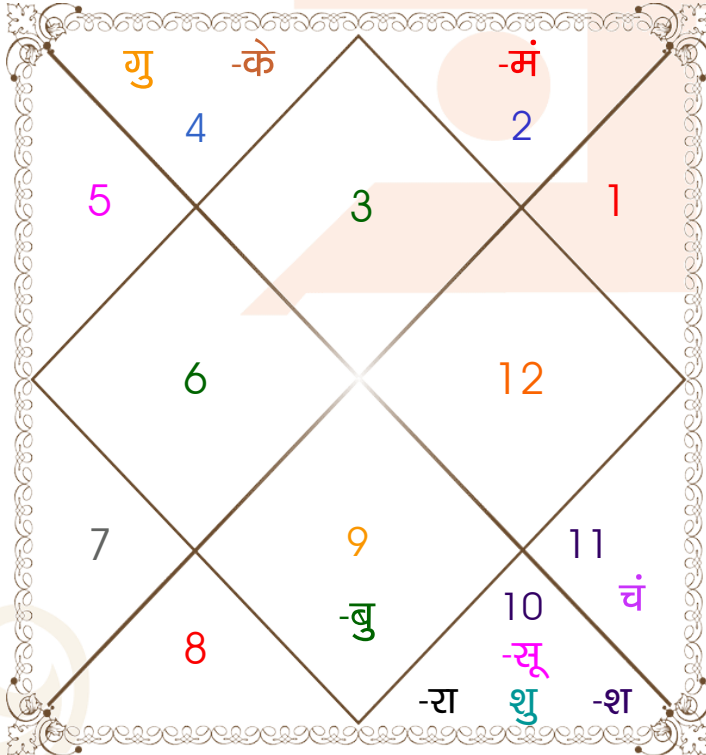

ग्रह स्पष्ट तथा उनकी स्थिति

ग्रह	व	अ	राशि	अंश	गति	नक्षत्र	पद	नं.	रा	न	अं.	स्थिति
लग्न			मिथु	28:04:42	318:06:44	पुनर्वसु	3	7	बुध	गुरु	शुक्र	---
सूर्य			मक	05:09:20	01:01:06	उत्तराषाढा	3	21	शनि	सूर्य	बुध	शत्रु राशि
चंद्र			कुंभ	14:50:35	12:43:18	शतभिषा	3	24	शनि	राहु	केतु	सम राशि
मंगल			वृष	05:56:00	00:12:13	कृतिका	3	3	शुक्र	सूर्य	बुध	सम राशि
बुध			धनु	12:01:16	01:12:37	मूल	4	19	गुरु	केतु	बुध	सम राशि
गुरु	व		कर्क	16:06:36	00:07:46	पुष्य	4	8	चंद्र	शनि	गुरु	उच्च राशि
शुक्र			मक	24:08:15	01:15:01	धनिष्ठा	1	23	शनि	मंगल	राहु	मित्र राशि
शनि		अ	मक	04:06:33	00:07:09	उत्तराषाढा	3	21	शनि	सूर्य	शनि	स्वराशि
राहु	व		मक	04:17:14	00:00:04	उत्तराषाढा	3	21	शनि	सूर्य	शनि	मित्र राशि
केतु	व		कर्क	04:17:14	00:00:04	पुष्य	1	8	चंद्र	शनि	शनि	मित्र राशि
हर्ष			धनु	17:05:16	00:03:28	पूर्वाषाढा	2	20	गुरु	शुक्र	चंद्र	---
नेप			धनु	21:04:37	00:02:13	पूर्वाषाढा	3	20	गुरु	शुक्र	गुरु	---
प्लूटो			तुला	26:18:21	00:01:11	विशाखा	2	16	शुक्र	गुरु	केतु	---
दशम भाव			मीन	22:13:27	--	रेवती	--	27	गुरु	बुध	चंद्र	--

व - वकी स - स्थिर
अ - अस्त पू - पूर्ण अस्त
राहु : स्पष्ट

चित्रपक्षीय अयनांश : 23:44:12

लग्न-चलित