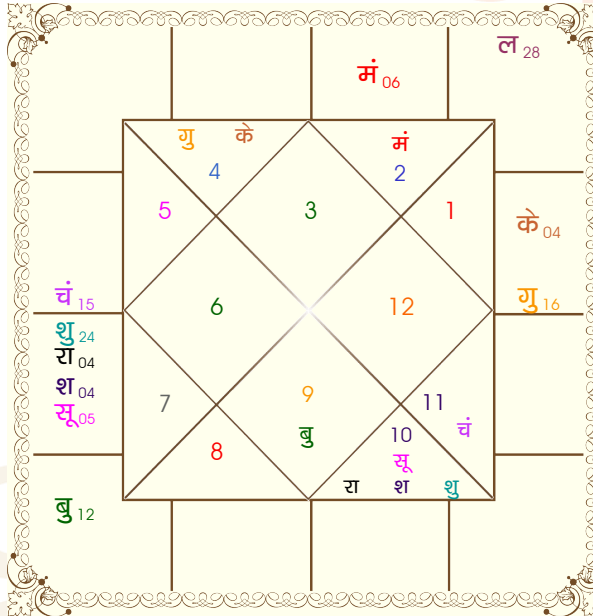

कृष्णमूर्ति पद्धति

भोग्य दशा काल : राहु 6 वर्ष 9 मास 24 दिन

ग्रह							निरयण भाव							
ग्रह	व	राशि	अंश	रा	न	अं. प्र.	भाव	राशि	अंश	रा	न	अं. प्र.		
सूर्य		मक	05:15:49	शनि	सूर्य	बुध	बुध	1	मिथु	28:11:11	बुध	गुरु	शुक्र	शनि
चंद्र		कुंभ	14:57:04	शनि	राहु	केतु	गुरु	2	कर्क	22:50:50	चंद्र	बुध	चंद्र	शनि
मंगल		वृष	06:02:28	शुक्र	सूर्य	बुध	चंद्र	3	सिंह	20:38:11	सूर्य	शुक्र	गुरु	बुध
बुध		धनु	12:07:45	गुरु	केतु	बुध	शुक्र	4	कन्या	22:19:56	बुध	चंद्र	शुक्र	बुध
गुरु	व	कर्क	16:13:05	चंद्र	शनि	गुरु	चंद्र	5	तुला	25:53:02	शुक्र	गुरु	केतु	शुक्र
शुक्र		मक	24:14:44	शनि	मंगलराहु	राहु		6	वृश्चि	28:10:34	मंगलबुध	शनि	शनि	
शनि		मक	04:13:02	शनि	सूर्य	शनि	चंद्र	7	धनु	28:11:11	गुरु	सूर्य	चंद्र	केतु
राहु	व	मक	04:23:43	शनि	सूर्य	शनि	मंगल	8	मक	22:50:50	शनि	चंद्र	सूर्य	राहु
केतु	व	कर्क	04:23:43	चंद्र	शनि	शनि	शुक्र	9	कुंभ	20:38:11	शनि	गुरु	गुरु	बुध
हर्ष		धनु	17:11:45	गुरु	शुक्र	चंद्र	शुक्र	10	मीन	22:19:56	गुरु	बुध	चंद्र	मंगल
नेप		धनु	21:11:06	गुरु	शुक्र	गुरु	शुक्र	11	मेष	25:53:02	मंगलशुक्र	बुध	शनि	
प्लूटो		तुला	26:24:49	शुक्र	गुरु	केतु	शनि	12	वृष	28:10:34	शुक्र	मंगलशनि	शनि	

के.पी. अयनांश : 23:37:43

फॉरच्युना : सिंह 07:52:26

लग्न कुंडली