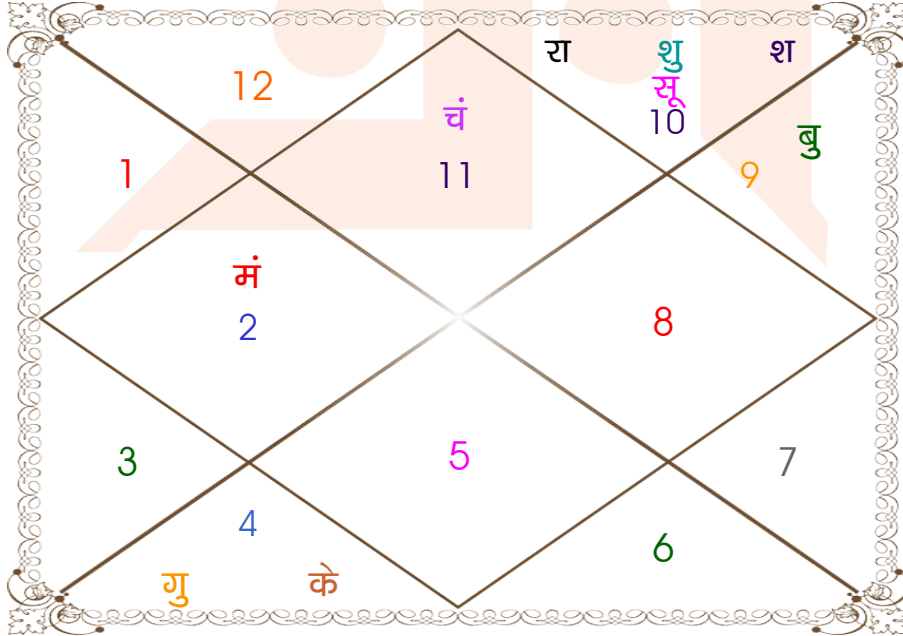

Mahamaya Jyotish Karyalaya

Astrologer Suman Acharya
Professor colony Raipur CG
Member All India Federation Of Astrologers Society
9827401035
astrosumanpal1981@gmail.com

जन्म कुण्डली

लग्न कुण्डली

चन्द्र कुण्डली