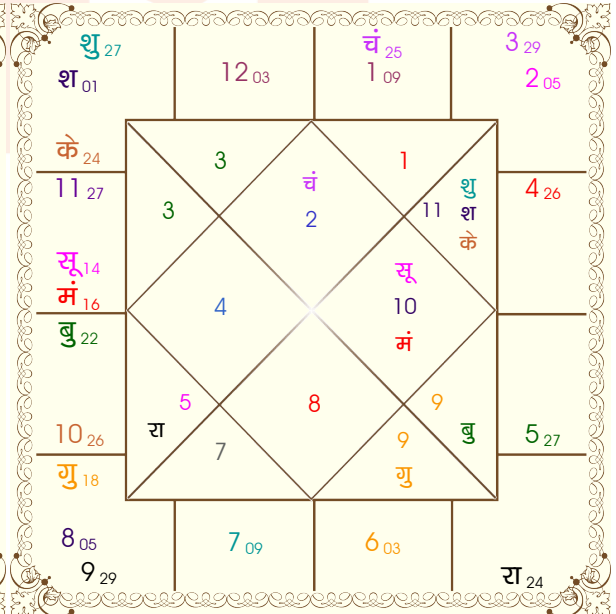

भाव कुंडली

Mahamaya Jyotish Karyalaya

Astrologer Suman Acharya
Professor colony Raipur CG

Member All India Federation Of Astrologers Society
9827401035

astrosumanpal1981@gmail.com