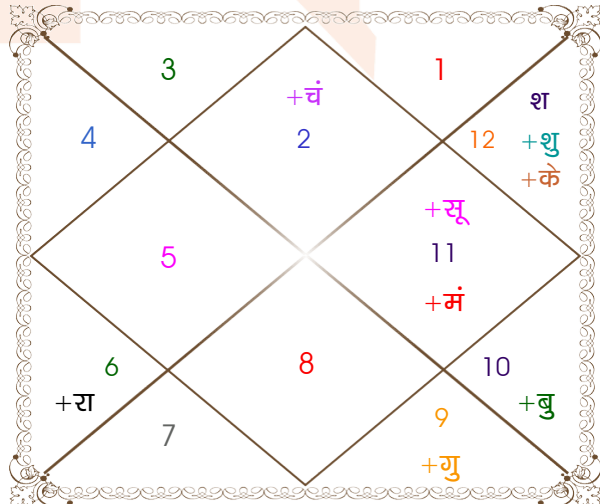

लग्न-चलित

Mahamaya Jyotish Karyalaya

Astrologer Suman Acharya
Professor colony Raipur CG
Member All India Federation Of Astrologers Society
9827401035
astrosumanpal1981@gmail.com