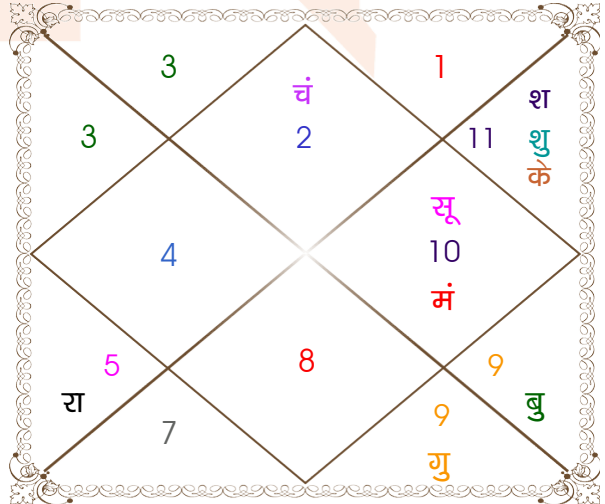

भाव कुंडली

Mahamaya Jyotish Karyalaya

Astrologer Suman Acharya
Professor colony Raipur CG
Member All India Federation Of Astrologers Society
9827401035
astrosumanpal1981@gmail.com