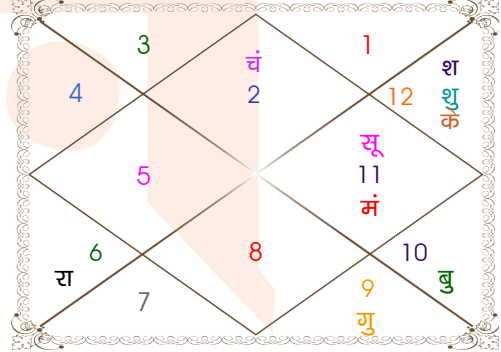

Astrologer Suman Acharya
Professor colony Raipur CG
Member All India Federation Of Astrologers Society
9827401035
astrosumanpal1981@gmail.com

ग्रह स्पष्ट तथा उनकी स्थिति

ग्रह	व	अ	राशि	अंश	गति	नक्षत्र	पद	नं.	रा	न	अं.	स्थिति
लग्न			वृष	08:29:42	376:09:35	कृतिका	4	3	शुक्र	सूर्य	शुक्र	---
सूर्य			कुंभ	14:06:27	01:00:18	शतभिषा	3	24	शनि	राहु	बुध	शत्रु राशि
चंद्र			वृष	24:59:29	11:56:57	मृगशिरा	1	5	शुक्र	मंगल	राहु	मूलत्रिकोण
मंगल	अ		कुंभ	15:28:21	00:47:21	शतभिषा	3	24	शनि	राहु	शुक्र	सम राशि
बुध			मक	22:00:53	01:26:36	श्रवण	4	22	शनि	चंद्र	शुक्र	सम राशि
गुरु			धनु	17:27:59	00:10:19	पूर्वाषाढा	2	20	गुरु	शुक्र	मंगल	स्वराशि
शुक्र			मीन	27:19:17	01:08:34	रेवती	4	27	गुरु	बुध	गुरु	उच्च राशि
शनि			मीन	01:15:49	00:07:14	पूर्वाभाद्रपद	4	25	गुरु	गुरु	मंगल	सम राशि
राहु	व		कन्या	24:10:41	00:01:45	चित्रा	1	14	बुध	मंगल	राहु	मूलत्रिकोण
केतु	व		मीन	24:10:41	00:01:45	रेवती	3	27	गुरु	बुध	राहु	मूलत्रिकोण
हर्ष			मक	08:47:45	00:03:02	उत्तराषाढा	4	21	शनि	सूर्य	शुक्र	---
नेप			मक	02:56:04	00:01:50	उत्तराषाढा	2	21	शनि	सूर्य	गुरु	---
प्लूटो			वृश्चि	09:17:36	00:00:16	अनुराधा	2	17	मंगल	शनि	शुक्र	---
दशम भाव			मक	25:34:17	--	धनिष्ठा	--	23	शनि	मंगल	राहु	--

व - वकी स - स्थिर
अ - अस्त पू - पूर्ण अस्त
राहु : स्पष्ट

चित्रपक्षीय अयनांश : 23:48:19

लग्न-चलित

चन्द्र कुंडली

नवमांश कुंडली

Mahamaya Jyotish Karyalaya

Astrologer Suman Acharya
Professor colony Raipur CG
Member All India Federation Of Astrologers Society
9827401035
astrosumanpal1981@gmail.com