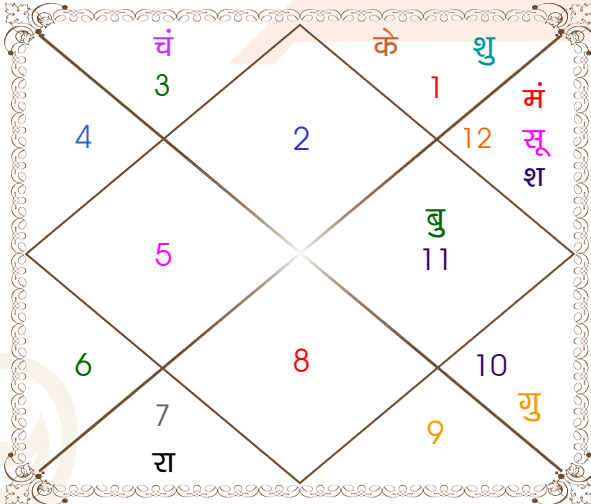

चलित तथा निरयण भाव चलित

चलित अंश

भाव	भाव संधि	भाव मध्य
1	मेष 21:20:28	वृष 08:29:42
2	वृष 21:20:28	मिथुन 04:11:14
3	मिथुन 17:02:00	मिथुन 29:52:46
4	कर्क 12:43:32	कर्क 25:34:17
5	सिंह 12:43:32	सिंह 29:52:46
6	कन्या 17:02:00	तुला 04:11:14
7	तुला 21:20:28	वृश्चिक 08:29:42
8	वृश्चिक 21:20:28	धनु 04:11:14
9	धनु 17:02:00	धनु 29:52:46
10	मकर 12:43:32	मकर 25:34:17
11	कुम्भ 12:43:32	कुम्भ 29:52:46
12	मीन 17:02:00	मेष 04:11:14

निरयण भाव चलित

भाव	राशि	अंश
1	वृष	08:29:42
2	मिथुन	04:36:33
3	मिथुन	29:06:28
4	कर्क	25:34:17
5	सिंह	26:44:11
6	तुला	02:34:38
7	वृश्चिक	08:29:42
8	धनु	04:36:33
9	धनु	29:06:28
10	मकर	25:34:17
11	कुम्भ	26:44:11
12	मेष	02:34:38

तारा चक्र

जन्म	सम्पत	विपत	क्षेम	प्रत्यारि	साधक	वध	मित्र	अतिमित्र
मृगशिरा	आर्द्रा	पुनर्वसु	पुष्य	आश्लेषा	मघा	पू०फाल्गुनी	उ०फाल्गुनी	हस्त
चित्रा	स्वाति	विशाखा	अनुराधा	ज्येष्ठा	मूल	पूर्वाषाढा	उत्तराषाढा	श्रवण
धनिष्ठा	शतभिषा	पू०भाद्रपद	उ०भाद्रपद	रेवती	अश्विनी	भरणी	कृतिका	रोहिणी

चलित कुंडली