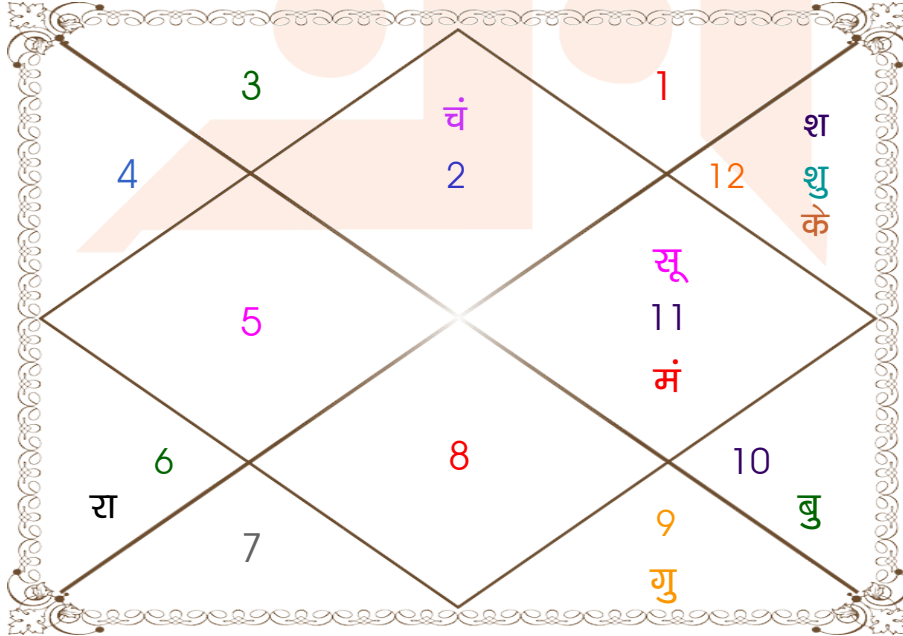

Mahamaya Jyotish Karyalaya

Astrologer Suman Acharya
Professor colony Raipur CG
Member All India Federation Of Astrologers Society
9827401035
astrosumanpal1981@gmail.com

जन्म कुण्डली

लग्न कुण्डली

चन्द्र कुण्डली