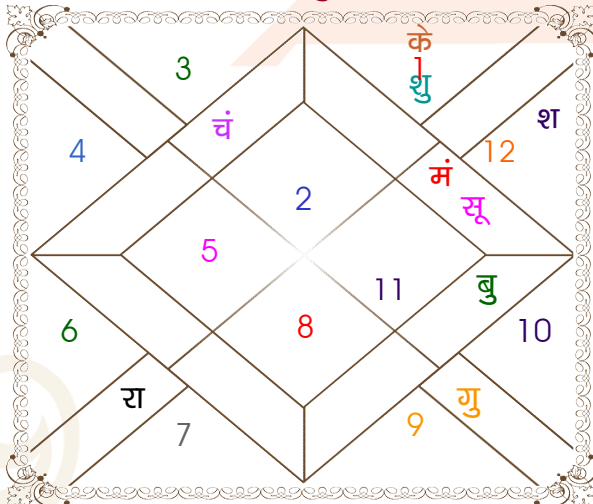

कारक, अवस्था, रश्मि

ग्रह	कारक		अवस्था				ग्रह बल
	चर	स्थिर	बालादि	दीप्तादि	शयनादि	रश्मि	
सूर्य	ज्ञाति	पितृ	युवा	खल	आगमन	6.89	87 %
चंद्र	अमात्य	मातृ	बाल	स्वस्थ	उपवेशन	15.80	69 %
मंगल	पुत्र	भातृ	युवा	विकल	आगमन	0.00	67 %
बुध	भातृ	ज्ञाति	कुमार	शान्त	नृत्यलिप्सा	1.77	33 %
गुरु	मातृ	धन	युवा	स्वस्थ	आगमन	1.02	76 %
शुक्र	आत्मा	कलत्र	बाल	दीप्त	निद्रा	23.96	52 %
शनि	कलत्र	आयु	मृत	निपीदित	शयन	1.62	46 %
राहु	---	ज्ञान	बाल	स्वस्थ	उपवेशन	0.00	58 %
केतु	---	मोक्ष	बाल	स्वस्थ	आगमन	0.00	58 %
कुल						51.07	

तारा चक्र

जन्म	सम्पत	विपत	क्षेम	प्रत्यारि	साधक	वध	मित्र	अतिमित्र
मृगशिरा	आर्द्रा	पुनर्वसु	पुष्य	आश्लेषा	मघा	पूर्वाफाल्गुनी	उ०फाल्गुनी	हस्त
चित्रा	स्वाति	विशाखा	अनुराधा	ज्येष्ठा	मूल	पूर्वाषाढा	उत्तराषाढा	श्रवण
धनिष्ठा	शतभिषा	पूर्वाभाद्रपद	उ०भाद्रपद	रेवती	अश्विनी	भरणी	कृतिका	रोहिणी

चलित कुंडली