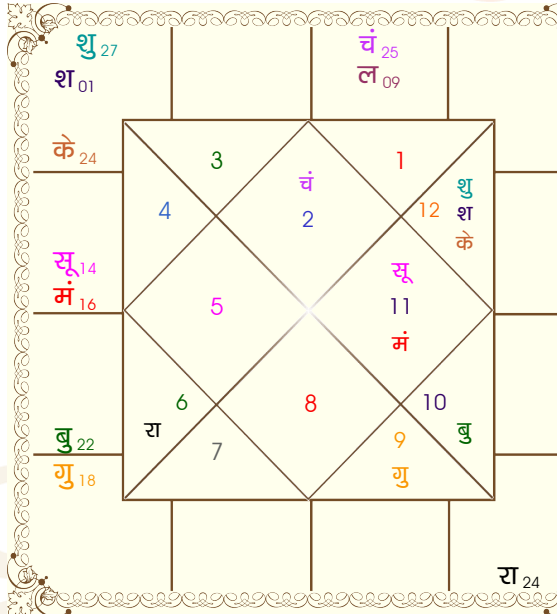

कृष्णमूर्ति पद्धति

भोग्य दशा काल : मंगल 6 वर्ष 0 मास 26 दिन

ग्रह							निरयण भाव							
ग्रह	व	राशि	अंश	रा	न	अं. प्र.	भाव	राशि	अंश	रा	न	अं. प्र.		
सूर्य		कुंभ	14:12:48	शनि	राहु	बुध	शनि	1	वृष	08:36:03	शुक्र	सूर्य	शुक्र	राहु
चंद्र		वृष	25:05:50	शुक्र	मंगलराहु	बुध		2	मिथु	04:42:54	बुध	मंगलशुक्र	बुध	
मंगल		कुंभ	15:34:42	शनि	राहु	शुक्र	शुक्र	3	मिथु	29:12:49	बुध	गुरु	सूर्य	बुध
बुध		मक	22:07:14	शनि	चंद्र	शुक्र	शनि	4	कर्क	25:40:38	चंद्र	बुध	राहु	शुक्र
गुरु		धनु	17:34:20	गुरु	शुक्र	मंगलगुरु		5	सिंह	26:50:32	सूर्य	सूर्य	सूर्य	राहु
शुक्र		मीन	27:25:38	गुरु	बुध	गुरु	चंद्र	6	तुला	02:40:59	शुक्र	मंगलशुक्र	शुक्र	
शनि		मीन	01:22:10	गुरु	गुरु	राहु	राहु	7	वृश्चि	08:36:03	मंगलशनि	शुक्र	चंद्र	
राहु	व	कन्या	24:17:02	बुध	मंगलराहु	राहु		8	धनु	04:42:54	गुरु	केतु	चंद्र	शुक्र
केतु	व	मीन	24:17:02	गुरु	बुध	राहु	राहु	9	धनु	29:12:49	गुरु	सूर्य	मंगलचंद्र	
हर्ष		मक	08:54:06	शनि	सूर्य	शुक्र	राहु	10	मक	25:40:38	शनि	मंगलराहु	शुक्र	
नेप		मक	03:02:25	शनि	सूर्य	शनि	शनि	11	कुंभ	26:50:32	शनि	गुरु	शुक्र	शुक्र
प्लूटो		वृश्चि	09:23:57	मंगलशनि	शुक्र	गुरु		12	मेष	02:40:59	मंगलकेतु	शुक्र	बुध	

के.पी. अयनांश : 23:41:58

फॉरच्युना : सिंह 19:29:06

लग्न कुंडली