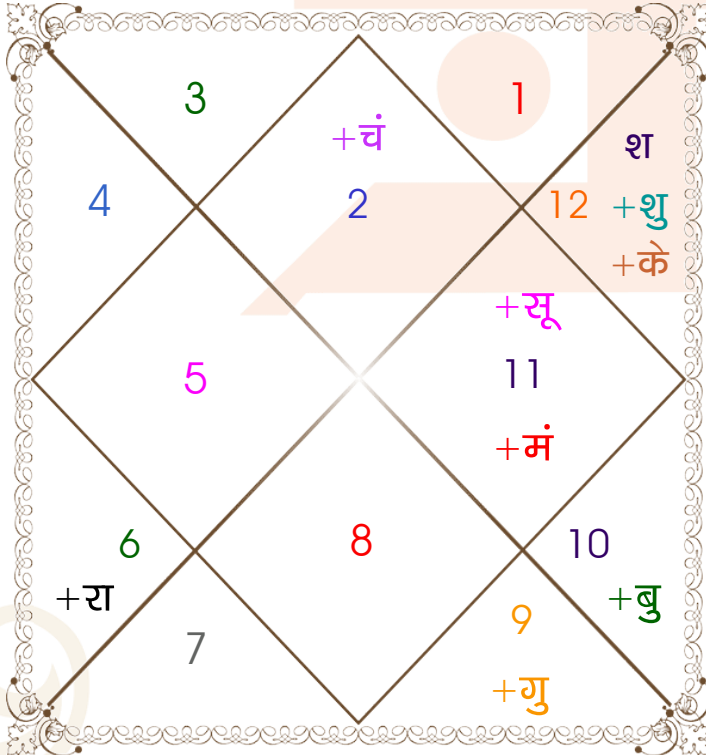

ग्रह स्पष्ट तथा उनकी स्थिति

ग्रह	व	अ	राशि	अंश	गति	नक्षत्र	पद	नं.	रा	न	अं.	स्थिति
लग्न			वृष	08:29:42	376:09:35	कृतिका	4	3	शुक्र	सूर्य	शुक्र	---
सूर्य			कुंभ	14:06:27	01:00:18	शतभिषा	3	24	शनि	राहु	बुध	शत्रु राशि
चंद्र			वृष	24:59:29	11:56:57	मृगशिरा	1	5	शुक्र	मंगल	राहु	मूलत्रिकोण
मंगल	अ		कुंभ	15:28:21	00:47:21	शतभिषा	3	24	शनि	राहु	शुक्र	सम राशि
बुध			मक	22:00:53	01:26:36	श्रवण	4	22	शनि	चंद्र	शुक्र	सम राशि
गुरु			धनु	17:27:59	00:10:19	पूर्वाषाढा	2	20	गुरु	शुक्र	मंगल	स्वराशि
शुक्र			मीन	27:19:17	01:08:34	रेवती	4	27	गुरु	बुध	गुरु	उच्च राशि
शनि			मीन	01:15:49	00:07:14	पूर्वाभाद्रपद	4	25	गुरु	गुरु	मंगल	सम राशि
राहु	व		कन्या	24:10:41	00:01:45	चित्रा	1	14	बुध	मंगल	राहु	मूलत्रिकोण
केतु	व		मीन	24:10:41	00:01:45	रेवती	3	27	गुरु	बुध	राहु	मूलत्रिकोण
हर्ष			मक	08:47:45	00:03:02	उत्तराषाढा	4	21	शनि	सूर्य	शुक्र	---
नेप			मक	02:56:04	00:01:50	उत्तराषाढा	2	21	शनि	सूर्य	गुरु	---
प्लूटो			वृश्चि	09:17:36	00:00:16	अनुराधा	2	17	मंगल	शनि	शुक्र	---
दशम भाव			मक	25:34:17	--	धनिष्ठा	--	23	शनि	मंगल	राहु	--

व - वकी स - स्थिर
अ - अस्त पू - पूर्ण अस्त
राहु : स्पष्ट

चित्रपक्षीय अयनांश : 23:48:19

लग्न-चलित