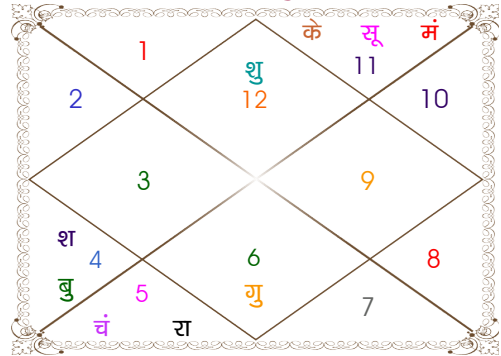

व - वकी स - स्थिर
अ - अस्त पू - पूर्ण अस्त
राहु : स्पष्ट

चित्रपक्षीय अयनांश : 23:48:19

लग्न-चलित

चन्द्र कुंडली

नवमांश कुंडली

Mahamaya Jyotish Karyalaya

Astrologer Suman Acharya
Professor colony Raipur CG
Member All India Federation Of Astrologers Society
9827401035
astrosumanpal1981@gmail.com

चलित तथा निरयण भाव चलित

चलित अंश

भाव	भाव संधि	भाव मध्य
1	मेष 21:20:28	वृष 08:29:42
2	वृष 21:20:28	मिथुन 04:11:14
3	मिथुन 17:02:00	मिथुन 29:52:46
4	कर्क 12:43:32	कर्क 25:34:17
5	सिंह 12:43:32	सिंह 29:52:46
6	कन्या 17:02:00	तुला 04:11:14
7	तुला 21:20:28	वृश्चिक 08:29:42
8	वृश्चिक 21:20:28	धनु 04:11:14
9	धनु 17:02:00	धनु 29:52:46
10	मकर 12:43:32	मकर 25:34:17
11	कुम्भ 12:43:32	कुम्भ 29:52:46
12	मीन 17:02:00	मेष 04:11:14