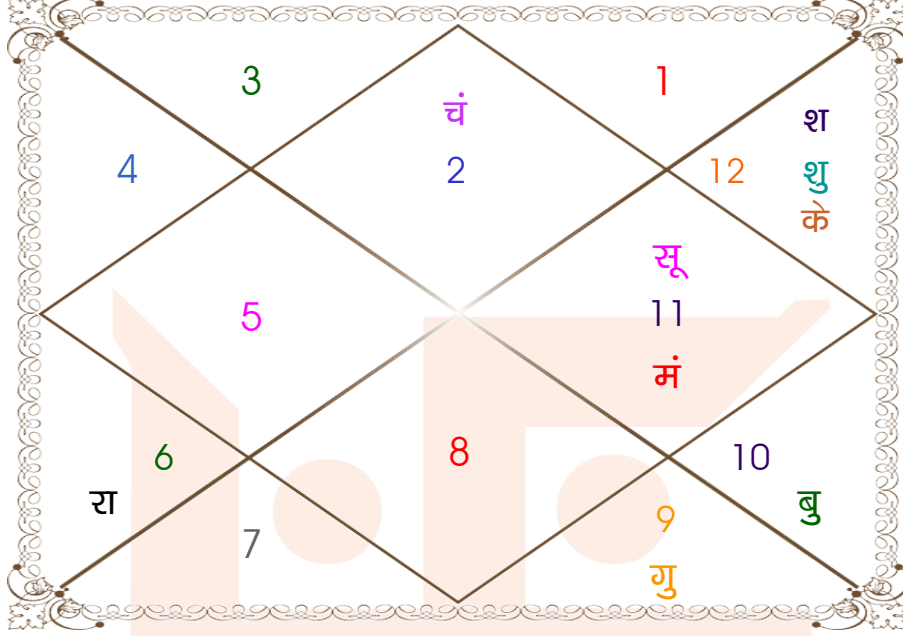

जन्म कुण्डली

लग्न कुण्डली