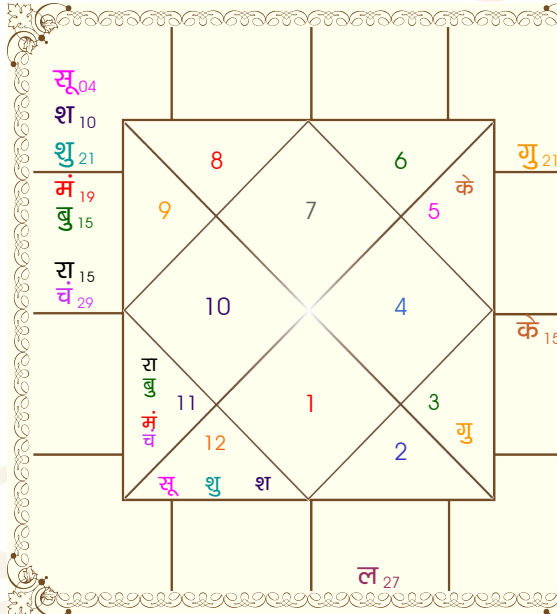

कृष्णमूर्ति पद्धति

भोग्य दशा काल : गुरु 4 वर्ष 7 मास 25 दिन

ग्रह							निरयण भाव						
ग्रह	व	राशि	अंश	रा	न	अं. प्र.	भाव	राशि	अंश	रा	न	अं. प्र.	
सूर्य		मीन	03:59:08	गुरु	शनि	शनि	केतु	1	तुला	26:51:09	शुक्र	गुरु	शुक्र
चंद्र		कुंभ	29:27:23	शनि	गुरु	चंद्र	चंद्र	2	वृश्चि	26:03:50	मंगल	बुध	राहु
मंगल		कुंभ	18:34:20	शनि	राहु	चंद्र	गुरु	3	धनु	26:25:42	गुरु	शुक्र	केतु
बुध	व	कुंभ	14:35:54	शनि	राहु	केतु	शुक्र	4	मक	28:19:47	शनि	मंगल	शनि
गुरु		मिथु	21:03:48	बुध	गुरु	गुरु	शुक्र	5	मीन	00:28:56	गुरु	गुरु	चंद्र
शुक्र		मीन	21:06:18	गुरु	बुध	शुक्र	शनि	6	मेष	00:20:54	मंगल	केतु	राहु
शनि		मीन	09:46:22	गुरु	शनि	शुक्र	शनि	7	मेष	26:51:09	मंगल	सूर्य	राहु
राहु	व	कुंभ	14:51:30	शनि	राहु	केतु	राहु	8	वृष	26:03:50	शुक्र	मंगल	राहु
केतु	व	सिंह	14:51:30	सूर्य	शुक्र	शुक्र	शनि	9	मिथु	26:25:42	बुध	गुरु	केतु
हर्ष		वृष	04:07:12	शुक्र	सूर्य	शनि	सूर्य	10	कर्क	28:19:47	चंद्र	बुध	शनि
नेप		मीन	07:35:03	गुरु	शनि	केतु	चंद्र	11	कन्या	00:28:56	बुध	सूर्य	राहु
प्लूटो		मक	10:50:54	शनि	चंद्र	चंद्र	केतु	12	तुला	00:20:54	शुक्र	मंगल	बुध

के.पी. अयनांश : 24:07:01

फॉरच्युना : तुला 22:19:24

लग्न कुंडली