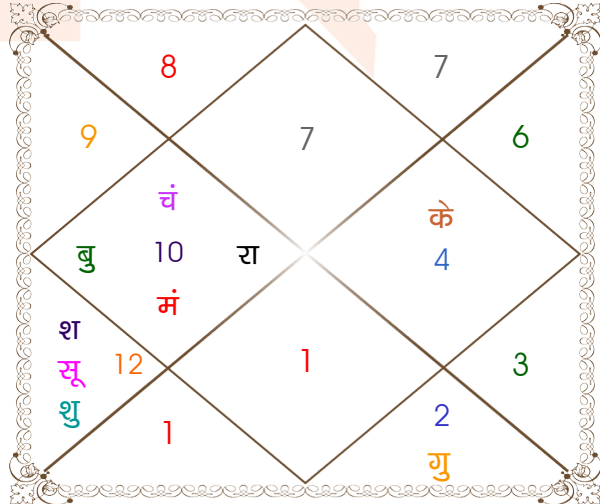

भाव कुंडली

Pulak Sagarm

T-13, Cosmo Tower
Hanuman Chauraha, jank ganj
Gwalior - Pin - 474001
9425187186, 9302614644
Astrodr.hcjain@gmail.com