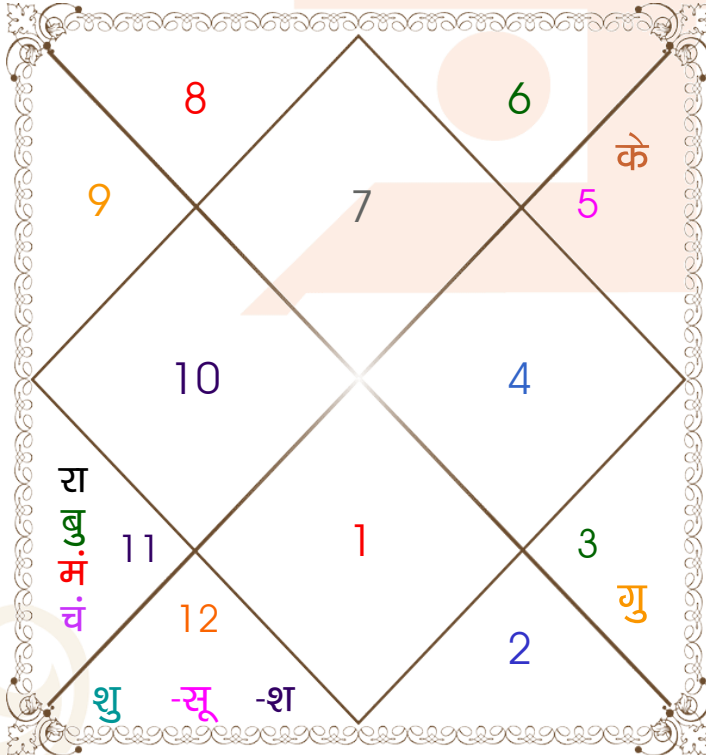

ग्रह स्पष्ट तथा उनकी स्थिति

ग्रह	व	अ	राशि	अंश	गति	नक्षत्र	पद	नं.	रा	न	अं.	स्थिति
लग्न			तुला	26:44:40	324:21:12	विशाखा	3	16	शुक्र	गुरु	शुक्र	---
सूर्य			मीन	03:52:39	00:59:42	उ०भाद्रपद	1	26	गुरु	शनि	शनि	मित्र राशि
चंद्र			कुंभ	29:20:54	13:51:27	पू०भाद्रपद	3	25	शनि	गुरु	सूर्य	सम राशि
मंगल	अ		कुंभ	18:27:50	00:47:11	शतभिषा	4	24	शनि	राहु	चंद्र	सम राशि
बुध	व		कुंभ	14:29:25	00:12:55	शतभिषा	3	24	शनि	राहु	केतु	सम राशि
गुरु			मिथु	20:57:18	00:01:28	पुनर्वसु	1	7	बुध	गुरु	गुरु	शत्रु राशि
शुक्र			मीन	20:59:49	01:14:20	रेवती	2	27	गुरु	बुध	शुक्र	उच्च राशि
शनि	अ		मीन	09:39:53	00:07:28	उ०भाद्रपद	2	26	गुरु	शनि	शुक्र	सम राशि
राहु	व		कुंभ	14:45:01	00:01:00	शतभिषा	3	24	शनि	राहु	केतु	मित्र राशि
केतु	व		सिंह	14:45:01	00:01:00	पू०फाल्गुनी	1	11	सूर्य	शुक्र	शुक्र	शत्रु राशि
हर्ष			वृष	04:00:43	00:02:06	कृतिका	3	3	शुक्र	सूर्य	शनि	---
नेप			मीन	07:28:34	00:02:16	उ०भाद्रपद	2	26	गुरु	शनि	केतु	---
प्लूटो			मक	10:44:25	00:01:17	श्रवण	1	22	शनि	चंद्र	चंद्र	---
दशम भाव			कर्क	28:13:18	--	आश्लेषा	--	9	चंद्र	बुध	शनि	--

व - वकी स - स्थिर
अ - अस्त पू - पूर्ण अस्त
राहु : स्पष्ट

चित्रपक्षीय अयनांश : 24:13:30

लग्न-चलित