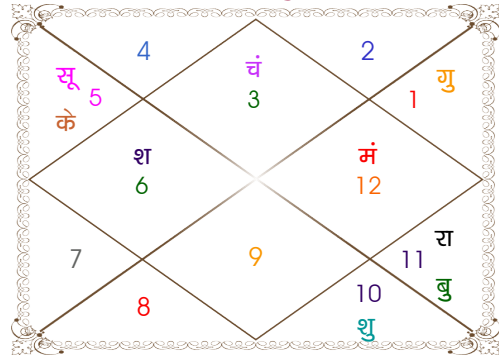

नवमांश कुंडली

Pulak Sagarm

T-13, Cosmo Tower

Hanuman Chauraha, jank ganj

Gwalior - Pin - 474001

9425187186, 9302614644

Astrodr.hcjain@gmail.com