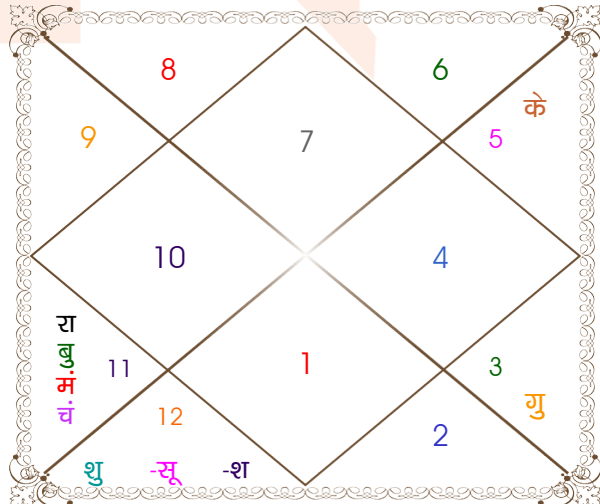

लग्न-चलित

Pulak Sagarm

T-13, Cosmo Tower
Hanuman Chauraha, jank ganj
Gwalior - Pin - 474001
9425187186, 9302614644
Astrodr.hcjain@gmail.com