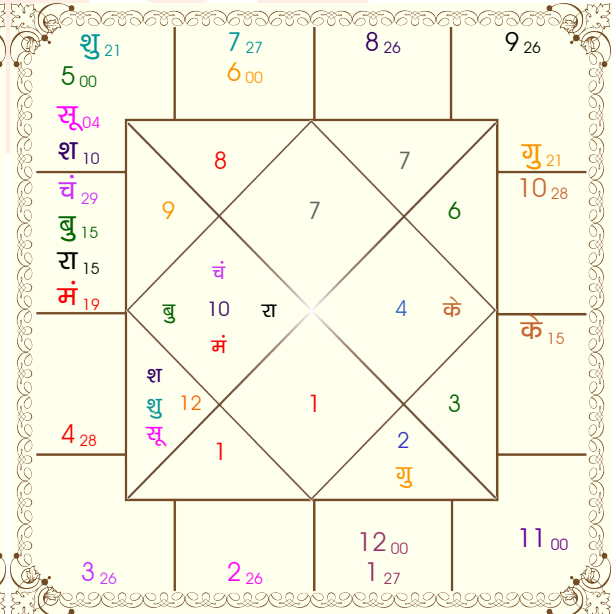

भाव कुंडली

Pulak Sagarm

T-13, Cosmo Tower

Hanuman Chauraha, jank ganj

Gwalior - Pin - 474001

9425187186, 9302614644

Astrodr.hcjain@gmail.com