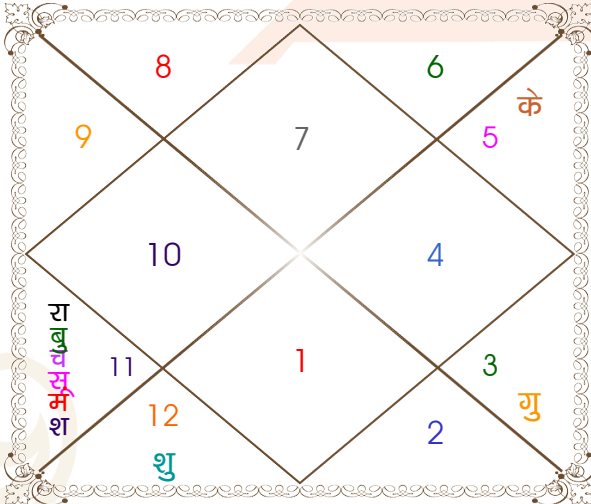

चलित तथा निरयण भाव चलित

चलित अंश

भाव	भाव संधि	भाव मध्य
1	तुला 11:59:27	तुला 26:44:40
2	वृश्चिक 11:59:27	वृश्चिक 27:14:13
3	धनु 12:28:59	धनु 27:43:46
4	मकर 12:58:32	मकर 28:13:18
5	कुम्भ 12:58:32	कुम्भ 27:43:46
6	मीन 12:28:59	मीन 27:14:13
7	मेष 11:59:27	मेष 26:44:40
8	वृष 11:59:27	वृष 27:14:13
9	मिथुन 12:28:59	मिथुन 27:43:46
10	कर्क 12:58:32	कर्क 28:13:18
11	सिंह 12:58:32	सिंह 27:43:46
12	कन्या 12:28:59	कन्या 27:14:13

निरयण भाव चलित

भाव	राशि	अंश
1	तुला	26:44:40
2	वृश्चिक	25:57:21
3	धनु	26:19:13
4	मकर	28:13:18
5	मीन	00:22:26
6	मेष	00:14:25
7	मेष	26:44:40
8	वृष	25:57:21
9	मिथुन	26:19:13
10	कर्क	28:13:18
11	कन्या	00:22:26
12	तुला	00:14:25

तारा चक्र

जन्म	सम्पत्	विपत्	क्षेम	प्रत्यारि	साधक	वध	मित्र	अतिमित्र
पू०भाद्रपद	उ०भाद्रपद	रेवती	अश्विनी	भरणी	कृतिका	रोहिणी	मृगशिरा	आर्द्रा
पुनर्वसु	पुष्य	आश्लेषा	मघा	पू०फाल्गुनी	उ०फाल्गुनी	हस्त	चित्रा	स्वाति
विशाखा	अनुराधा	ज्येष्ठा	मूल	पूर्वाषाढा	उत्तराषाढा	श्रवण	धनिष्ठा	शतभिषा

चलित कुंडली