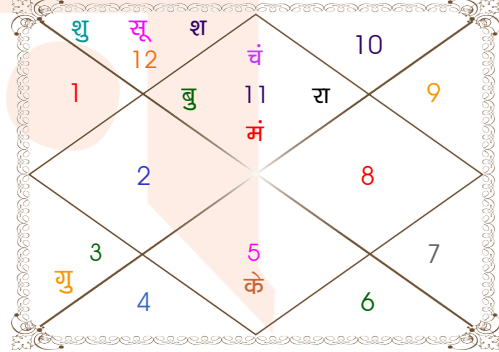

चन्द्र कुंडली