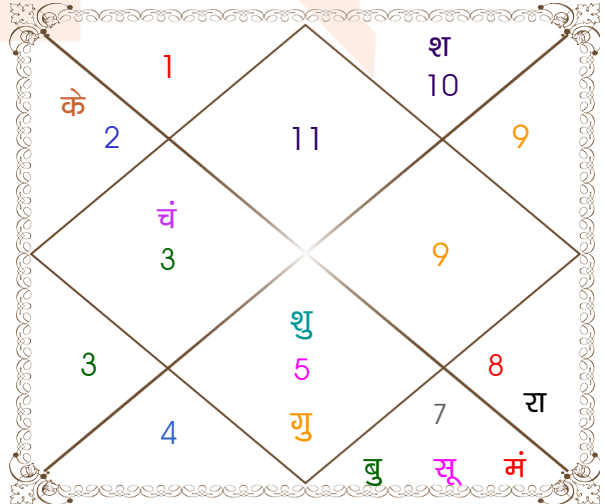

भाव कुंडली

Mahamaya Jyotish Karyalaya

Astrologer Suman Acharya
Professor colony Raipur CG
Member All India Federation Of Astrologers Society
9827401035
astrosumanpal1981@gmail.com