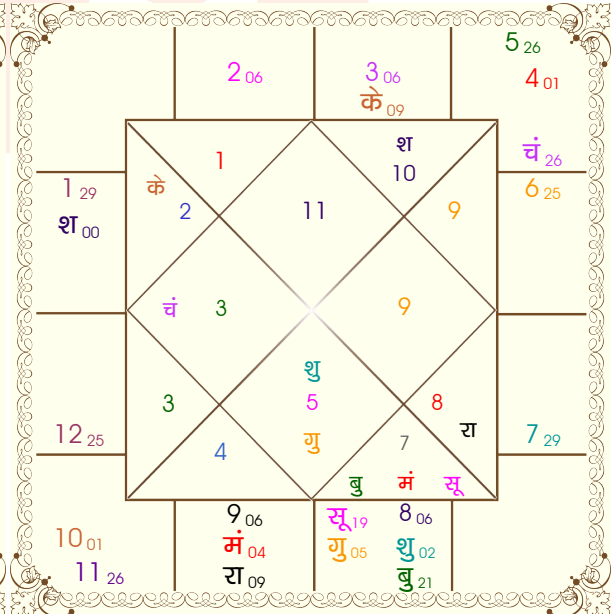

भाव कुंडली

Mahamaya Jyotish Karyalaya

Astrologer Suman Acharya
Professor colony Raipur CG

Member All India Federation Of Astrologers Society
9827401035

astrosumanpal1981@gmail.com