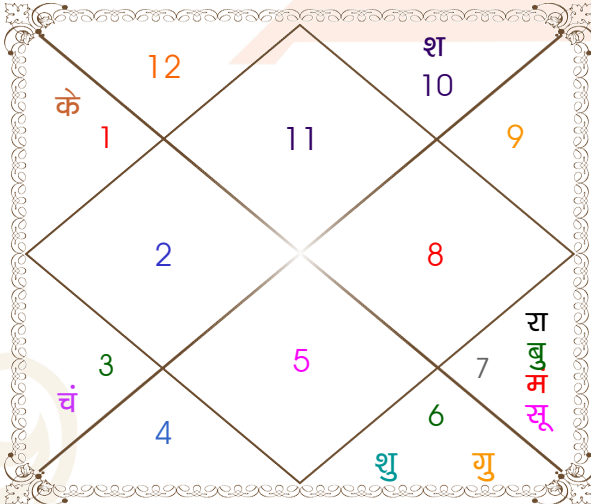

चलित तथा निरयण भाव चलित

चलित अंश

भाव	भाव संधि	भाव मध्य
1	कुम्भ 14:37:11	कुम्भ 29:16:32
2	मीन 14:37:11	मीन 29:57:50
3	मेष 15:18:28	वृष 00:39:07
4	वृष 15:59:46	मिथुन 01:20:25
5	मिथुन 15:59:46	कर्क 00:39:07
6	कर्क 15:18:28	कर्क 29:57:50
7	सिंह 14:37:11	सिंह 29:16:32
8	कन्या 14:37:11	कन्या 29:57:50
9	तुला 15:18:28	वृश्चिक 00:39:07
10	वृश्चिक 15:59:46	धनु 01:20:25
11	धनु 15:59:46	मकर 00:39:07
12	मकर 15:18:28	मकर 29:57:50

निरयण भाव चलित

भाव	राशि	अंश
1	कुम्भ	29:16:32
2	मेष	05:55:43
3	वृष	05:47:11
4	मिथुन	01:20:25
5	मिथुन	26:17:48
6	कर्क	24:25:43
7	सिंह	29:16:32
8	तुला	05:55:43
9	वृश्चिक	05:47:11
10	धनु	01:20:25
11	धनु	26:17:48
12	मकर	24:25:43

तारा चक्र

जन्म	सम्पत	विपत	क्षेम	प्रत्यारि	साधक	वध	मित्र	अतिमित्र
पुनर्वसु	पुष्य	आश्लेषा	मघा	पू०फाल्गुनी	उ०फाल्गुनी	हस्त	चित्रा	स्वाति
विशाखा	अनुराधा	ज्येष्ठा	मूल	पूर्वाषाढा	उत्तराषाढा	श्रवण	धनिष्ठा	शतभिषा
पू०भाद्रपद	उ०भाद्रपद	रेवती	अश्विनी	भरणी	कृतिका	रोहिणी	मृगशिरा	आर्द्रा

चलित कुंडली