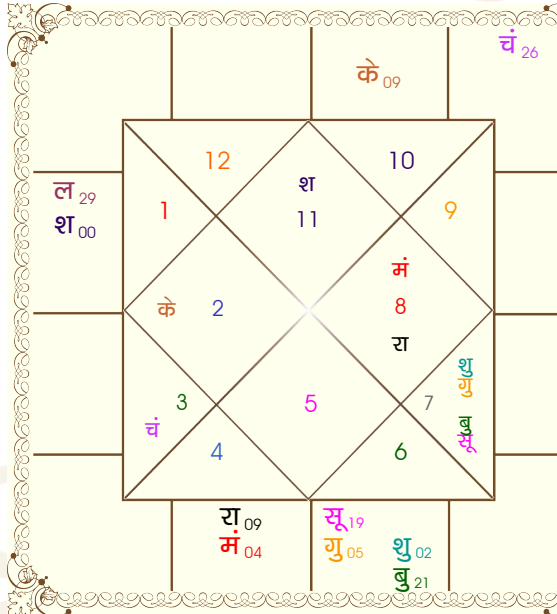

कृष्णमूर्ति पद्धति

भोग्य दशा काल : गुरु 8 वर्ष 10 मास 15 दिन

ग्रह	व	राशि	अंश	रा	न	अं.	प्र.	भाव	राशि	अंश	रा	न	अं.	प्र.
सूर्य		तुला	19:18:01	शुक्र	राहु	मंगल	राहु	1	कुंभ	29:22:59	शनि	गुरु	सूर्य	शुक्र
चंद्र		मिथु	25:56:11	बुध	गुरु	केतु	शुक्र	2	मेष	06:02:10	मंगल	केतु	राहु	गुरु
मंगल		वृश्चि	03:34:56	मंगल	शनि	शनि	शनि	3	वृष	05:53:39	शुक्र	सूर्य	बुध	सूर्य
बुध	व	तुला	21:04:46	शुक्र	गुरु	गुरु	शुक्र	4	मिथु	01:26:53	बुध	मंगल	बुध	गुरु
गुरु		तुला	05:16:24	शुक्र	मंगल	सूर्य	शनि	5	मिथु	26:24:16	बुध	गुरु	केतु	शनि
शुक्र		तुला	01:41:42	शुक्र	मंगल	बुध	शनि	6	कर्क	24:32:11	चंद्र	बुध	राहु	गुरु
शनि		कुंभ	00:01:28	शनि	मंगल	बुध	बुध	7	सिंह	29:22:59	सूर्य	सूर्य	राहु	राहु
राहु		वृश्चि	09:27:28	मंगल	शनि	शुक्र	गुरु	8	तुला	06:02:10	शुक्र	मंगल	चंद्र	शनि
केतु		वृष	09:27:28	शुक्र	सूर्य	शुक्र	शनि	9	वृश्चि	05:53:39	मंगल	शनि	बुध	शुक्र
हर्ष		धनु	25:11:40	गुरु	शुक्र	बुध	राहु	10	धनु	01:26:53	गुरु	केतु	शुक्र	मंगल
नेप		धनु	25:04:09	गुरु	शुक्र	बुध	राहु	11	धनु	26:24:16	गुरु	शुक्र	केतु	गुरु
प्लूटो		वृश्चि	01:15:58	मंगल	गुरु	मंगल	सूर्य	12	मक	24:32:11	शनि	मंगल	राहु	गुरु

के.पी. अयनांश : 23:40:02

फॉरच्युना : वृश्चिक 06:01:10

लग्न कुंडली