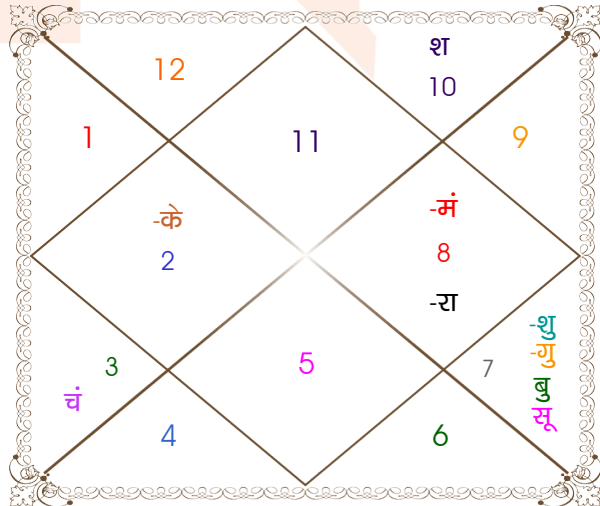

लग्न-चलित

Mahamaya Jyotish Karyalaya

Astrologer Suman Acharya
Professor colony Raipur CG
Member All India Federation Of Astrologers Society
9827401035
astrosumanpal1981@gmail.com