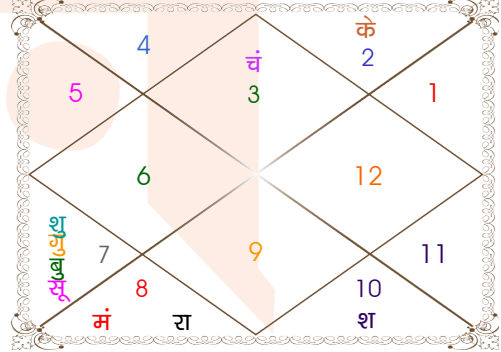

Astrologer Suman Acharya
Professor colony Raipur CG
Member All India Federation Of Astrologers Society
9827401035
astrosumanpal1981@gmail.com

ग्रह स्पष्ट तथा उनकी स्थिति

ग्रह	व	अ	राशि	अंश	गति	नक्षत्र	पद	नं.	रा	न	अं.	स्थिति
लग्न			कुंभ	29:16:32	470:22:23	पू०भाद्रपद	3	25	शनि	गुरु	सूर्य	---
सूर्य			तुला	19:11:33	01:00:09	स्वाति	4	15	शुक्र	राहु	चंद्र	नीच राशि
चंद्र			मिथु	25:49:44	13:01:34	पुनर्वसु	2	7	बुध	गुरु	केतु	मित्र राशि
मंगल	अ		वृश्चि	03:28:28	00:42:46	अनुराधा	1	17	मंगल	शनि	शनि	स्वराशि
बुध	व	अ	तुला	20:58:18	01:18:44	विशाखा	1	16	शुक्र	गुरु	गुरु	मित्र राशि
गुरु			तुला	05:09:56	00:12:52	चित्रा	4	14	शुक्र	मंगल	सूर्य	शत्रु राशि
शुक्र			तुला	01:35:14	01:15:00	चित्रा	3	14	शुक्र	मंगल	बुध	मूलत्रिकोण
शनि			मक	29:55:01	00:00:51	धनिष्ठा	2	23	शनि	मंगल	शनि	स्वराशि
राहु			वृश्चि	09:21:00	00:01:28	अनुराधा	2	17	मंगल	शनि	शुक्र	शत्रु राशि
केतु			वृष	09:21:00	00:01:28	कृतिका	4	3	शुक्र	सूर्य	शुक्र	सम राशि
हर्ष			धनु	25:05:12	00:01:55	पूर्वाषाढा	4	20	गुरु	शुक्र	बुध	---
नेप			धनु	24:57:41	00:01:10	पूर्वाषाढा	4	20	गुरु	शुक्र	बुध	---
प्लूटो			वृश्चि	01:09:30	00:02:22	विशाखा	4	16	मंगल	गुरु	मंगल	---
दशम भाव			धनु	01:20:25	--	मूल	--	19	गुरु	केतु	शुक्र	--

व - वकी स - स्थिर
अ - अस्त पू - पूर्ण अस्त
राहु : स्पष्ट

चित्रपक्षीय अयनांश : 23:46:30

लग्न-चलित

चन्द्र कुंडली

नवमांश कुंडली

Mahamaya Jyotish Karyalaya

Astrologer Suman Acharya
Professor colony Raipur CG
Member All India Federation Of Astrologers Society
9827401035
astrosumanpal1981@gmail.com