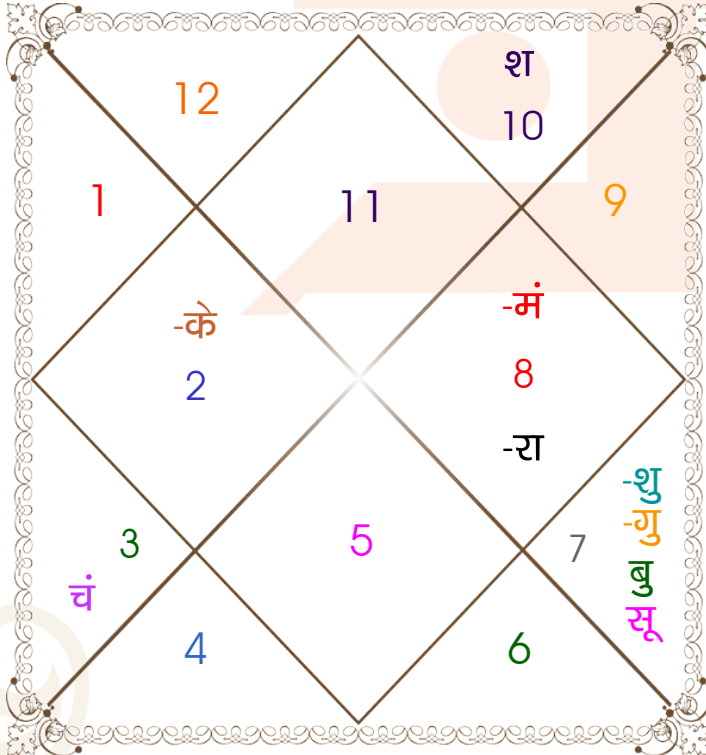

ग्रह स्पष्ट तथा उनकी स्थिति

ग्रह	व	अ	राशि	अंश	गति	नक्षत्र	पद	नं.	रा	न	अं.	स्थिति
लग्न			कुंभ	29:16:32	470:22:23	पू०भाद्रपद	3	25	शनि	गुरु	सूर्य	---
सूर्य			तुला	19:11:33	01:00:09	स्वाति	4	15	शुक्र	राहु	चंद्र	नीच राशि
चंद्र			मिथु	25:49:44	13:01:34	पुनर्वसु	2	7	बुध	गुरु	केतु	मित्र राशि
मंगल	अ		वृश्चि	03:28:28	00:42:46	अनुराधा	1	17	मंगल	शनि	शनि	स्वराशि
बुध	व	अ	तुला	20:58:18	01:18:44	विशाखा	1	16	शुक्र	गुरु	गुरु	मित्र राशि
गुरु			तुला	05:09:56	00:12:52	चित्रा	4	14	शुक्र	मंगल	सूर्य	शत्रु राशि
शुक्र			तुला	01:35:14	01:15:00	चित्रा	3	14	शुक्र	मंगल	बुध	मूलत्रिकोण
शनि			मक	29:55:01	00:00:51	धनिष्ठा	2	23	शनि	मंगल	शनि	स्वराशि
राहु			वृश्चि	09:21:00	00:01:28	अनुराधा	2	17	मंगल	शनि	शुक्र	शत्रु राशि
केतु			वृष	09:21:00	00:01:28	कृतिका	4	3	शुक्र	सूर्य	शुक्र	सम राशि
हर्ष			धनु	25:05:12	00:01:55	पूर्वाषाढा	4	20	गुरु	शुक्र	बुध	---
नेप			धनु	24:57:41	00:01:10	पूर्वाषाढा	4	20	गुरु	शुक्र	बुध	---
प्लूटो			वृश्चि	01:09:30	00:02:22	विशाखा	4	16	मंगल	गुरु	मंगल	---
दशम भाव			धनु	01:20:25	--	मूल	--	19	गुरु	केतु	शुक्र	--

व - वकी स - स्थिर
अ - अस्त पू - पूर्ण अस्त
राहु : स्पष्ट

चित्रपक्षीय अयनांश : 23:46:30

लग्न-चलित