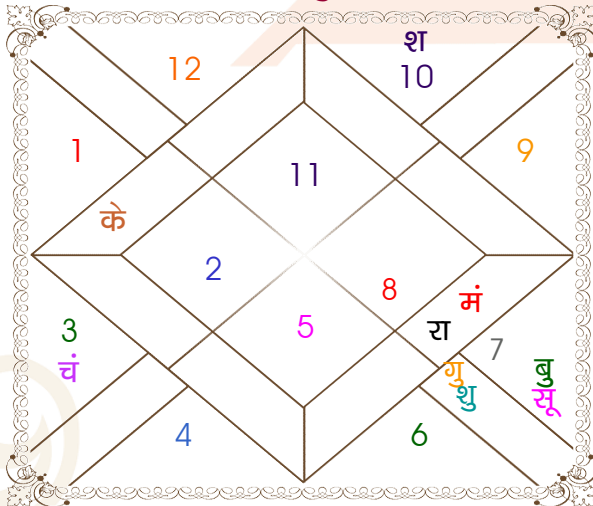

कारक, अवस्था, रश्मि

ग्रह	कारक			अवस्था			ग्रह बल
	चर	स्थिर	बालादि	दीप्तादि	शयनादि	रश्मि	
सूर्य	मातृ	पितृ	वृद्ध	भीत	भोजन	0.20	40 %
चंद्र	अमात्य	मातृ	मृत	मुदित	सभा	6.36	30 %
मंगल	ज्ञाति	भातृ	मृत	विकल	भोजन	0.00	58 %
बुध	भातृ	ज्ञाति	वृद्ध	विकल	सभा	0.00	71 %
गुरु	पुत्र	धन	बाल	खल	कौतुक	1.40	57 %
शुक्र	कलत्र	कलत्र	बाल	स्वस्थ	नेत्रपाणि	0.41	69 %
शनि	आत्मा	आयु	बाल	स्वस्थ	निद्रा	3.34	18 %
राहु	---	ज्ञान	वृद्ध	खल	नेत्रपाणि	0.00	43 %
केतु	---	मोक्ष	वृद्ध	शक्त	निद्रा	0.00	43 %
कुल						11.70	

तारा चक्र

जन्म	सम्पत	विपत	क्षेम	प्रत्यारि	साधक	वध	मित्र	अतिमित्र
पुनर्वसु	पुष्य	आश्लेषा	मघा	पू०फाल्गुनी	उ०फाल्गुनी	हस्त	चित्रा	स्वाति
विशाखा	अनुराधा	ज्येष्ठा	मूल	पूर्वाषाढा	उत्तराषाढा	श्रवण	धनिष्ठा	शतभिषा
पू०भाद्रपद	उ०भाद्रपद	रेवती	अश्विनी	भरणी	कृतिका	रोहिणी	मृगशिरा	आर्द्रा

चलित कुंडली