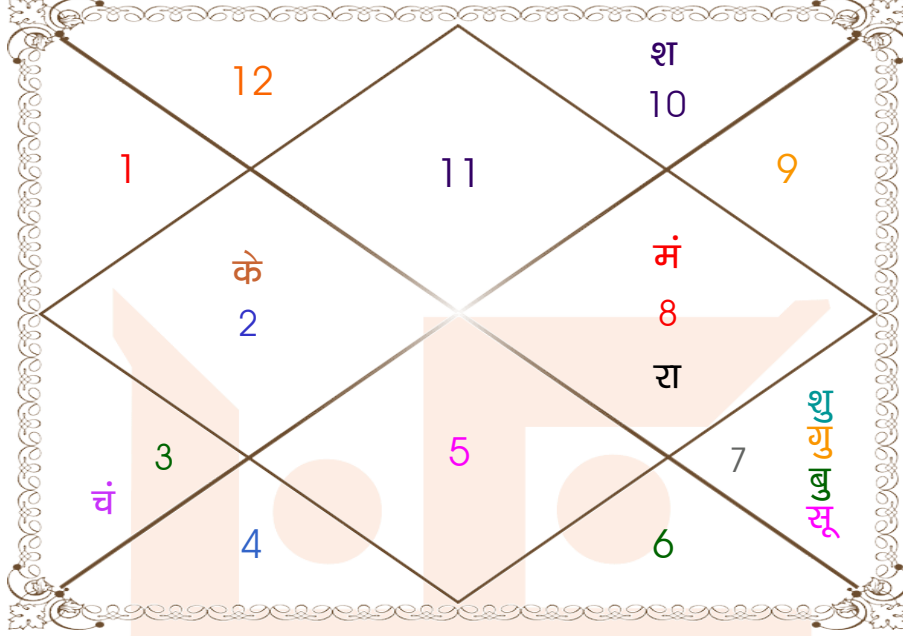

जन्म कुण्डली

लग्न कुण्डली