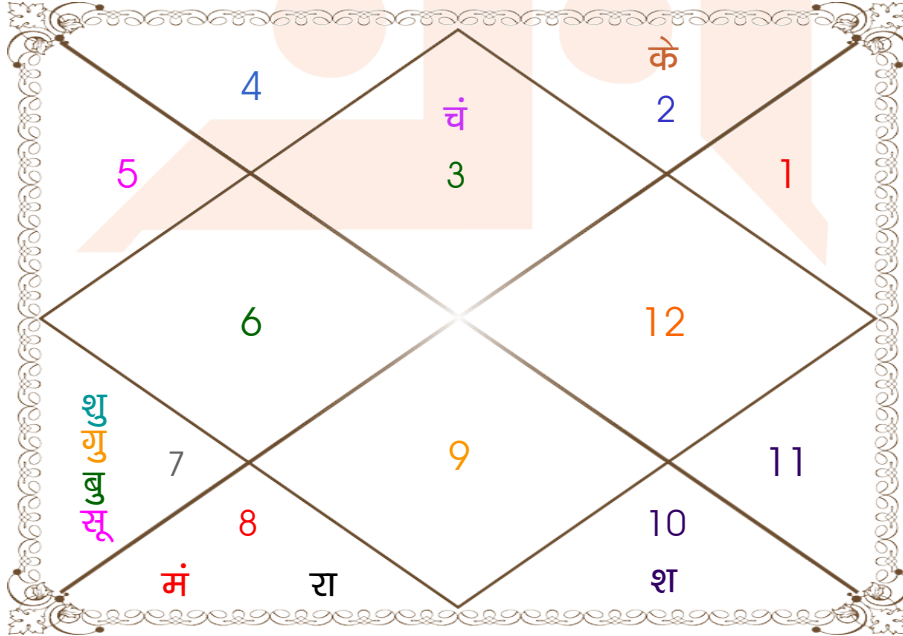

चन्द्र कुण्डली

Mahamaya Jyotish Karyalaya

Astrologer Suman Acharya

Professor colony Raipur CG

Member All India Federation Of Astrologers Society

9827401035

astrosumanpal1981@gmail.com