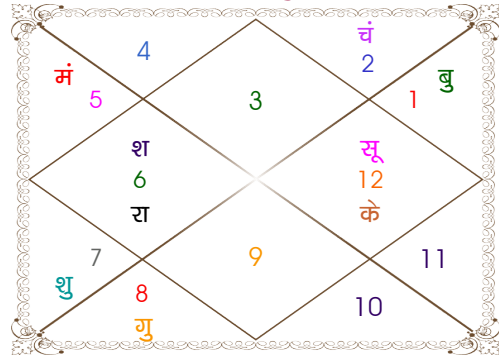

व - वकी स - स्थिर
अ - अस्त पू - पूर्ण अस्त
राहु : स्पष्ट

चित्रपक्षीय अयनांश : 23:46:30

लग्न-चलित

चन्द्र कुंडली

नवमांश कुंडली

Mahamaya Jyotish Karyalaya

Astrologer Suman Acharya
Professor colony Raipur CG
Member All India Federation Of Astrologers Society
9827401035
astrosumanpal1981@gmail.com

चलित तथा निरयण भाव चलित

चलित अंश

भाव	भाव संधि	भाव मध्य
1	कुम्भ 14:37:11	कुम्भ 29:16:32
2	मीन 14:37:11	मीन 29:57:50
3	मेष 15:18:28	वृष 00:39:07
4	वृष 15:59:46	मिथुन 01:20:25
5	मिथुन 15:59:46	कर्क 00:39:07
6	कर्क 15:18:28	कर्क 29:57:50
7	सिंह 14:37:11	सिंह 29:16:32
8	कन्या 14:37:11	कन्या 29:57:50
9	तुला 15:18:28	वृश्चिक 00:39:07
10	वृश्चिक 15:59:46	धनु 01:20:25
11	धनु 15:59:46	मकर 00:39:07
12	मकर 15:18:28	मकर 29:57:50