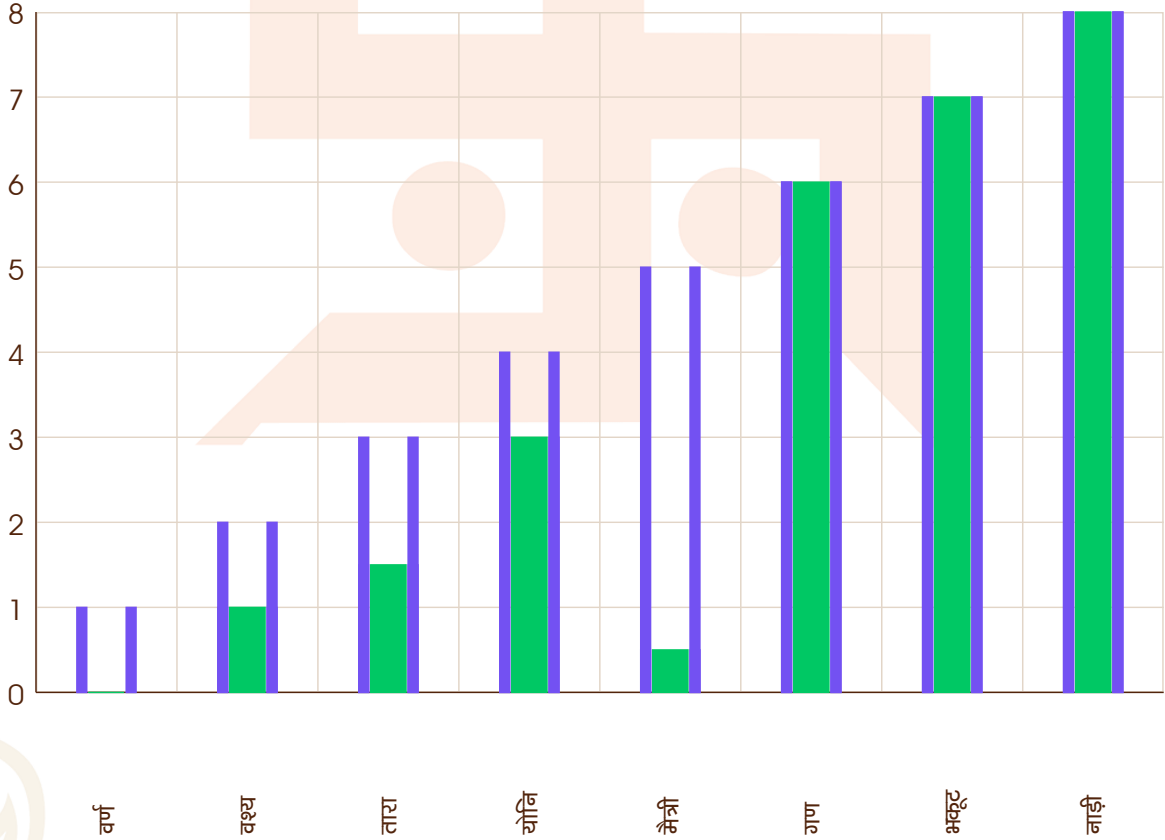

अष्टकूट गुण सारिणी

कूट	वर	कन्या	अंक	प्राप्त	दोष	क्षेत्र
वर्ण	शूद्र	क्षत्रिय	1	0.00	--	जातीय कर्म
वश्य	मानव	चतुष्पाद	2	1.00	--	स्वभाव
तारा	क्षेम	वध	3	1.50	--	भाग्य
योनि	अश्व	मेष	4	3.00	--	यौन विचार
मैत्री	शनि	मंगल	5	0.50	--	आपसी सम्बन्ध
गण	राक्षस	राक्षस	6	6.00	--	सामाजिकता
भकूट	कुम्भ	मेष	7	7.00	--	जीवन शैली
नाडी	आद्य	अन्त्य	8	8.00	--	स्वास्थ्य/संतान
कुल :			36	27.00		

कुल : 27 / 36