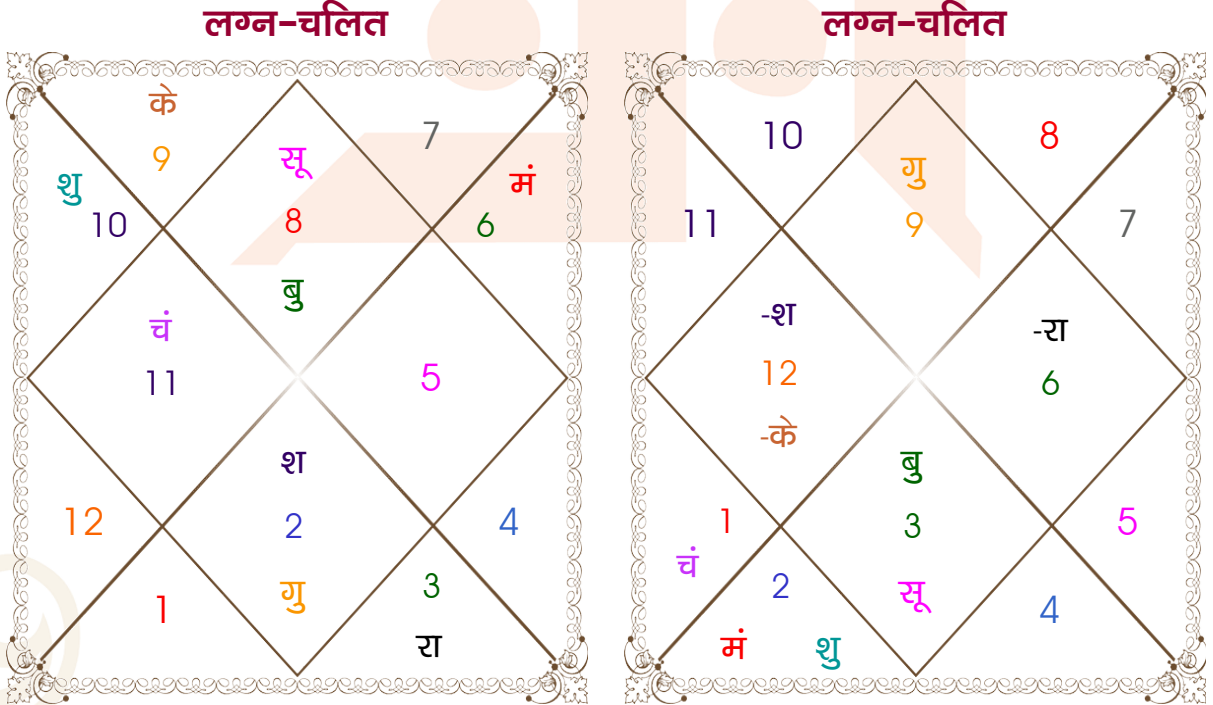

ग्रह अंश एवं विंशोत्तरी

विंशोत्तरी	अंश	राशि	ग्रह	राशि	अंश	विंशोत्तरी
राहु 4वर्ष 2मा 8दि शनि	07:53:37	वृश्चि	लग्न	धनु	22:22:12	सूर्य 5वर्ष 5मा 16दि राहु
11/02/2021	18:18:44	वृश्चि	सूर्य	मिथु	24:45:21	26/12/2018
12/02/2040	16:53:48	कुंभ	चंद्र	मेष	27:51:46	26/12/2036
शनि 15/02/2024	24:25:37	कन्या	मंगल	वृष	25:49:43	राहु 08/09/2021
बुध 25/10/2026	06:25:11	वृश्चि	बुध	मिथु	23:47:22	गुरु 01/02/2024
केतु 04/12/2027	11:28:41	वृष व	गुरु व	धनु	18:10:33	शनि 08/12/2026
शुक्र 02/02/2031	01:03:15	मक	शुक्र	वृष	19:13:36	बुध 27/06/2029
सूर्य 15/01/2032	02:27:54	वृष व	शनि	मीन	13:31:56	केतु 15/07/2030
चन्द्र 16/08/2033	23:18:03	मिथु व	राहु व	कन्या	18:29:00	शुक्र 15/07/2033
मंगल 24/09/2034	23:18:03	धनु व	केतु व	मीन	18:29:00	सूर्य 09/06/2034
राहु 31/07/2037	23:38:57	मक	हर्ष व	मक	09:22:36	चन्द्र 08/12/2035
गुरु 12/02/2040	10:35:38	मक	नेप व	मक	02:46:31	मंगल 26/12/2036
	18:50:57	वृश्चि	प्लूटो व	वृश्चि	06:46:43	

व - वकी स - स्थिर
अ - अस्त पू - पूर्ण अस्त
राहु : माध्य

23:51:55 चित्रपक्षीय अयनांश 23:48:35