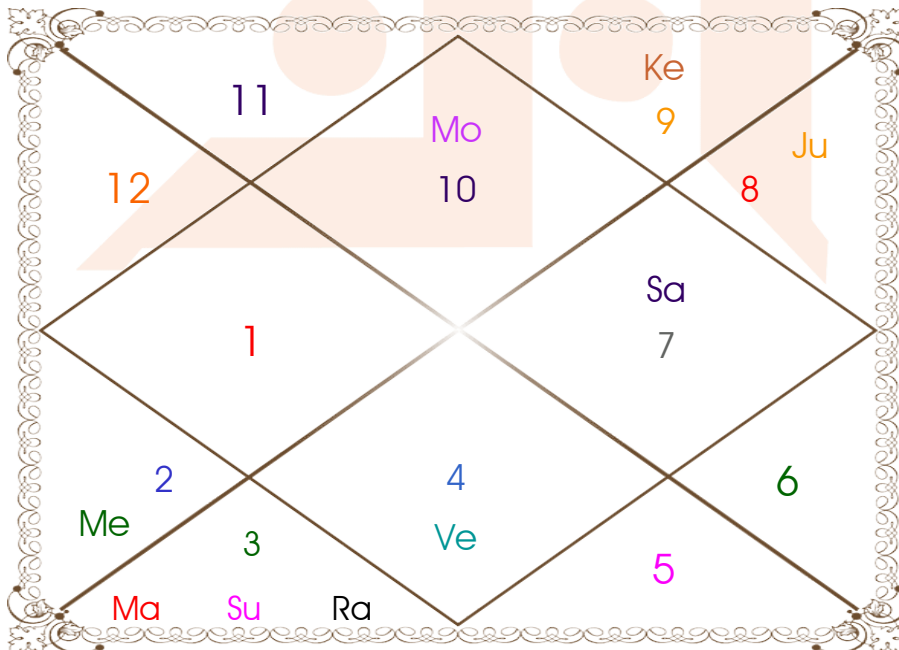

Ghatak

Month _____ : Vaisakha
Tithi _____ : 4-9-14
Day _____ : Tuesday
Nakshatra _____ : Rohini
Yoga _____ : Vaidhriti
Karan _____ : Shakuni
Prahar _____ : 4
Varga _____ : Mooshak
Lagna _____ : Aquarius
Sun _____ : Aquarius
Mon _____ : Leo
Mar _____ : Pisces
Mer _____ : Sagittarius
Jup _____ : Aries
Ven _____ : Taurus
Sat _____ : Capricorn
Rah _____ : Gemini

Kajolshastri

G 51 Pallacia Jaipur , India

+91 9460880197,+79770204735
Kajolshastri@yahoo.com

Birth Charts

Lagna Chart

Moon Chart

Kajolshastri

G 51 Pallacia Jaipur , India