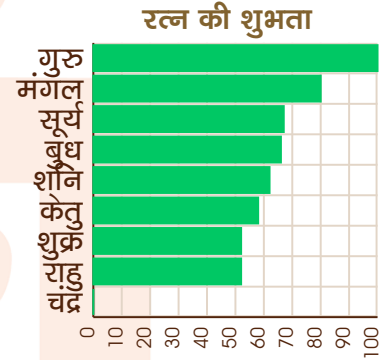

नीचे जन्मकुण्डली में ग्रहों की शुभता को सारणी व ग्राफ में दर्शित किया गया है। साथ ही कौन सा ग्रह किस क्षेत्र में कार्य सिद्ध कर सकता है दिया गया है। विभिन्न दशाओं में विभिन्न रत्नों की शुभता भी नीचे तालिका में दी गई है। जिस ग्रह को 75 प्रतिशत शुभता प्राप्त है उसके रत्न हमें सर्वदा बिना दशा विचार के धारण करने चाहिए। जिन्हें 50-75 प्रतिशत शुभता प्राप्त है उन्हें कार्य क्षेत्र अनुसार व अनुकूल दशा में धारण करना चाहिए। जो रत्न केवल 25-50 प्रतिशत शुभता लिए हैं उनके रत्न केवल उनकी या उनके मित्रों की दशा में धारण करने चाहिए। अन्ततः जिन्हें 25 प्रतिशत से भी कम शुभता प्राप्त है वे ग्रह अपने लिए अशुभ ही समझें और उनके रत्नों को पहनने से बचना चाहिए।

रत्न	ग्रह	शुभता	क्षेत्र
पुखराज	गुरु	100%	धन, स्वास्थ्य, सुख
मूंगा	मंगल	80%	स्वास्थ्य, सन्तति सुख, कम खर्च
माणिक्य	सूर्य	67%	कम खर्च, भाग्योदय
पन्ना	बुध	66%	स्वास्थ्य, दम्पति, व्यावसायिक उन्नति
नीलम	शनि	62%	सुख, धन, पराक्रम
लहसुनिया	केतु	58%	पराक्रम, सुख
हीरा	शुक्र	52%	धन, शत्रु व रोग मुक्ति, धनार्जन
गोमेद	राहु	52%	भाग्योदय, कम खर्च
मोती	चंद्र	0%	पराक्रम हानि, दुर्घटना

दशानुसार रत्न विचार

दशा	समाप्ति	माणिक्य	मोती	मूंगा	पन्ना	पुखराज	हीरा	नीलम	गोमेद	लहसुनिया
मंगल	10/08/1998	73%	0%	92%	53%	100%	52%	62%	28%	64%
राहु	09/08/2016	55%	0%	67%	66%	100%	58%	69%	64%	41%
गुरु	09/08/2032	73%	0%	86%	53%	100%	28%	62%	52%	58%
शनि	10/08/2051	55%	0%	67%	72%	100%	58%	75%	58%	41%
बुध	09/08/2068	73%	0%	80%	78%	100%	58%	62%	52%	58%
केतु	10/08/2075	55%	0%	86%	66%	100%	58%	50%	28%	70%
शुक्र	10/08/2095	55%	0%	80%	72%	100%	64%	69%	58%	64%
सूर्य	11/08/2101	80%	0%	86%	66%	100%	28%	50%	28%	41%
चंद्र	11/08/2111	73%	12%	80%	72%	100%	52%	62%	28%	41%