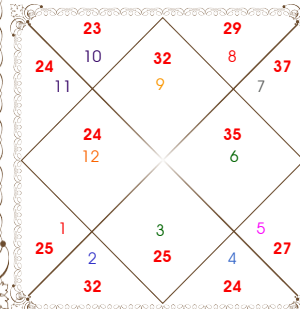

लग्न-चलित

चन्द्र कुंडली

नवमांश कुंडली

सर्वाष्टकवर्ग

दशमांश कुंडली

शिक्षा, माता, वाहन एवं जायदाद

आपके जन्मसमय में चतुर्थभाव में मीन राशि उदित हो रही थी जिसका स्वामी बृहस्पति है तथा शनि भी चतुर्थ भाव में ही स्थित है। अतः इसके प्रभाव से जीवन में सांसारिक तथा भौतिक सुखों को आप काफी परिश्रम एवं विलम्ब से प्राप्त करेंगे। आधुनिक सुख-संसाधनों एवं भौतिक उपकरणों की प्राप्ति में भी विलम्ब होगा परंतु आप इनकी प्राप्ति आवश्यक करेंगे। समाज में भी यथोचित स्तर बनाए रखने में आपको काफी परिश्रम करना पड़ेगा लेकिन आप एक बुद्धिमान एवं परिश्रमी व्यक्ति हैं। अतः परिश्रमपूर्वक अपने कार्य कलापों में तत्पर होंगे।