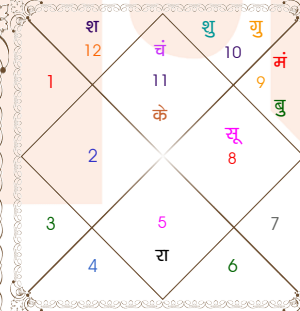

चन्द्र कुंडली