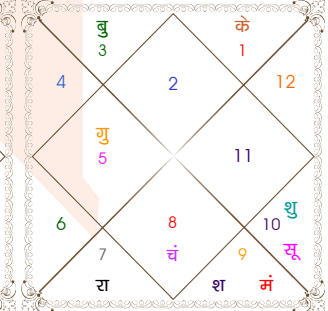

ग्रह	व अ	अंश	राशि	नक्षत्र	पद	स्वामी	अं.	स्थिति	षट्बल	चर	स्थिर	ग्रह तारा
लग्न		06:09:05	धनु	मूल	2	केतु	राहु	---	0:00			
सूर्य		20:11:11	वृश्चि	ज्येष्ठा	2	बुध	शुक्र	मित्र राशि	1.05	भातृ	पितृ	प्रत्यारि
चंद्र		05:22:43	कुंभ	धनिष्ठा	4	मंगल	सूर्य	सम राशि	1.09	ज्ञाति	मातृ	जन्म
मंगल		26:42:33	धनु	उत्तराषाढा	1	सूर्य	सूर्य	मित्र राशि	1.21	आत्मा	भातृ	मित्र
बुध		09:20:00	धनु	मूल	3	केतु	गुरु	सम राशि	1.41	पुत्र	ज्ञाति	साधक
गुरु		23:32:39	मक	धनिष्ठा	1	मंगल	मंगल	नीच राशि	1.21	अमात्य	धन	जन्म
शुक्र		02:40:34	मक	उत्तराषाढा	2	सूर्य	गुरु	मित्र राशि	1.22	कलत्र	कलत्र	मित्र
शनि	व	19:48:16	मीन	रेवती	1	बुध	शुक्र	सम राशि	1.42	मातृ	आयु	प्रत्यारि
राहु	व	21:17:00	सिंह	पूर्वाषाढा	3	शुक्र	गुरु	शत्रु राशि	---	ज्ञान	वध	
केतु	व	21:17:00	कुंभ	पूर्वाषाढा	1	गुरु	गुरु	शत्रु राशि	---	मोक्ष	विपत	

लग्न-चलित

चन्द्र कुंडली

नवमांश कुंडली

सर्वाष्टकवर्ग

दशमांश कुंडली

शिक्षा, माता, वाहन एवं जायदाद

आपके जन्मसमय में चतुर्थभाव में मीन राशि उदित हो रही थी जिसका स्वामी बृहस्पति है तथा शनि भी चतुर्थ भाव में ही स्थित है। अतः इसके प्रभाव से जीवन में सांसारिक तथा भौतिक सुखों को आप काफी परिश्रम एवं विलम्ब से प्राप्त करेंगे। आधुनिक सुख-संसाधनों एवं भौतिक उपकरणों की प्राप्ति में भी विलम्ब होगा परंतु आप इनकी प्राप्ति आवश्यक करेंगे। समाज में भी यथोचित स्तर बनाए रखने में आपको काफी परिश्रम करना पड़ेगा लेकिन आप एक बुद्धिमान एवं परिश्रमी व्यक्ति हैं। अतः परिश्रमपूर्वक अपने कार्य कलापों में तत्पर होंगे।

रुद्राक्ष दाने पर उभरी हुई धारियों के आधार पर रुद्राक्ष के मुख निर्धारित किये जाते हैं। रुद्राक्ष के बीचों-बीच एक सिरे से दूसरे सिरे तक एक रेखा होती है जिसे मुख कहा जाता है। रुद्राक्ष में यह रेखाएं या मुख एक से 14 मुखी तक होते हैं और कभी-कभी 15 से 21 मुखी तक के रुद्राक्ष भी देखे गए हैं। आधी या टूटी हुई लाईन को मुख नहीं माना जाता है। जितनी लाईनें पूरी तरह स्पष्ट हों उतने ही मुख माने जाते हैं।