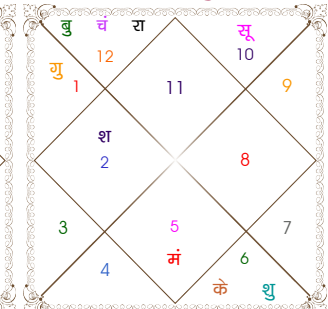

लग्न-चलित

चन्द्र कुंडली

नवमांश कुंडली

सर्वाष्टकवर्ग

दशमांश कुंडली

शिक्षा, माता, वाहन एवं जायदाद

आपके जन्मसमय में चतुर्थभाव में मीन राशि उदित हो रही थी जिसका स्वामी बृहस्पति है तथा शनि भी चतुर्थ भाव में ही स्थित है। अतः इसके प्रभाव से जीवन में सांसारिक तथा भौतिक सुखों को आप काफी परिश्रम एवं विलम्ब से प्राप्त करेंगे। आधुनिक सुख-संसाधनों एवं भौतिक उपकरणों की प्राप्ति में भी विलम्ब होगा परंतु आप इनकी प्राप्ति आवश्यक करेंगे। समाज में भी यथोचित स्तर बनाए रखने में आपको काफी परिश्रम करना पड़ेगा लेकिन आप एक बुद्धिमान एवं परिश्रमी व्यक्ति हैं। अतः परिश्रमपूर्वक अपने कार्य कलापों में तत्पर होंगे।