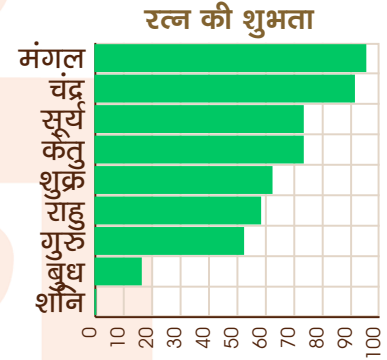

नीचे जन्मकुण्डली में ग्रहों की शुभता को सारणी व ग्राफ में दर्शित किया गया है। साथ ही कौन सा ग्रह किस क्षेत्र में कार्य सिद्ध कर सकता है दिया गया है। विभिन्न दशाओं में विभिन्न रत्नों की शुभता भी नीचे तालिका में दी गई है। जिस ग्रह को 75 प्रतिशत शुभता प्राप्त है उसके रत्न हमें सर्वदा बिना दशा विचार के धारण करने चाहिए। जिन्हें 50-75 प्रतिशत शुभता प्राप्त है उन्हें कार्य क्षेत्र अनुसार व अनुकूल दशा में धारण करना चाहिए। जो रत्न केवल 25-50 प्रतिशत शुभता लिए हैं उनके रत्न केवल उनकी या उनके मित्रों की दशा में धारण करने चाहिए। अन्ततः जिन्हें 25 प्रतिशत से भी कम शुभता प्राप्त है वे ग्रह अपने लिए अशुभ ही समझें और उनके रत्नों को पहनने से बचना चाहिए।

रत्न	ग्रह	शुभता	क्षेत्र
मूंगा	मंगल	95%	दम्पति, व्यावसायिक उन्नति, सन्तति सुख
मोती	चंद्र	91%	व्यावसायिक उन्नति, स्वास्थ्य
माणिक्य	सूर्य	73%	भाग्योदय, धन
लहसुनिया	केतु	73%	स्वास्थ्य, व्यावसायिक उन्नति
हीरा	शुक्र	62%	दम्पति, धनार्जन, सुख
गोमेद	राहु	58%	दम्पति
पुखराज	गुरु	52%	कम खर्च, शत्रु व रोग मुक्ति, भाग्योदय
पन्ना	बुध	16%	नेष्ट भाग्य, व्यय, पराक्रम हानि
नीलम	शनि	0%	दाम्पत्य कष्ट, दुर्घटना

दशानुसार रत्न विचार

दशा	समाप्ति	माणिक्य	मोती	मूंगा	पन्ना	पुखराज	हीरा	नीलम	गोमेद	लहसुनिया
शुक्र	03/10/2000	61%	78%	95%	28%	52%	75%	9%	64%	80%
सूर्य	03/10/2006	86%	97%	100%	16%	58%	50%	0%	41%	61%
चंद्र	03/10/2016	80%	100%	95%	28%	52%	62%	0%	41%	61%
मंगल	04/10/2023	80%	97%	100%	0%	58%	62%	0%	41%	80%
राहु	03/10/2041	61%	78%	83%	16%	52%	69%	9%	70%	61%
गुरु	03/10/2057	80%	97%	100%	0%	64%	50%	0%	58%	73%
शनि	03/10/2076	61%	78%	83%	28%	52%	69%	21%	64%	61%
बुध	03/10/2093	80%	78%	95%	41%	52%	69%	0%	58%	73%
केतु	04/10/2100	61%	78%	100%	16%	52%	69%	0%	41%	86%