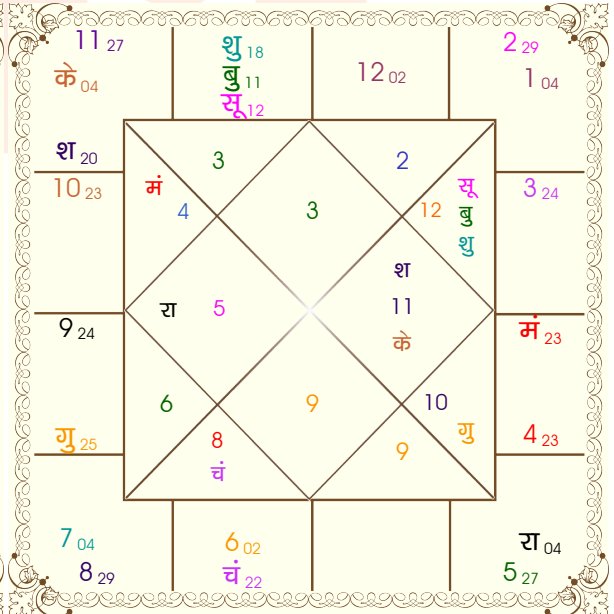

भाव कुंडली

Mahamaya Jyotish Karyalaya

Astrologer Suman Acharya
Professor colony Raipur CG

Member All India Federation Of Astrologers Society
9827401035

astrosumanpal1981@gmail.com