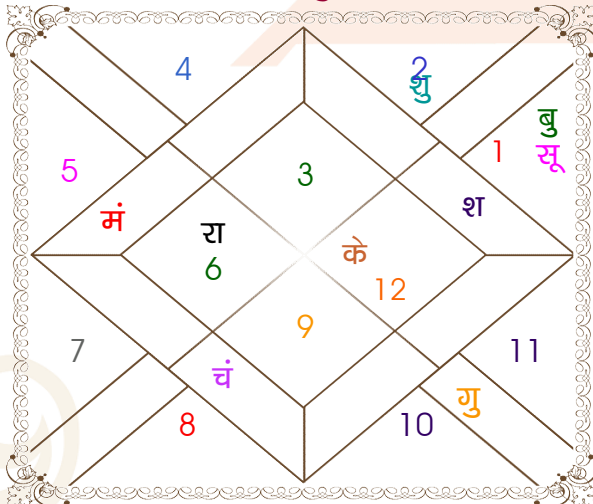

कारक, अवस्था, रश्मि

ग्रह	कारक			अवस्था			ग्रह बल
	चर	स्थिर	बालादि	दीप्तादि	शयनादि	रश्मि	
सूर्य	ज्ञाति	पितृ	युवा	दीप्त	भोजन	29.65	47 %
चंद्र	भातृ	मातृ	कुमार	भीत	गमन	1.11	58 %
मंगल	अमात्य	भातृ	वृद्ध	मुदित	आगम	0.69	5 %
बुध	कलत्र	ज्ञाति	कुमार	विकल	भोजन	0.00	36 %
गुरु	आत्मा	धन	बाल	भीत	शयन	0.94	33 %
शुक्र	पुत्र	कलत्र	वृद्ध	विकल	गमन	3.53	49 %
शनि	मातृ	आयु	कुमार	निपीदित	कौतुक	1.01	35 %
राहु	---	ज्ञान	मृत	स्वस्थ	गमन	0.00	34 %
केतु	---	मोक्ष	मृत	स्वस्थ	गमन	0.00	34 %
कुल						36.93	

तारा चक्र

जन्म	सम्पत	विपत	क्षेम	प्रत्यारि	साधक	वध	मित्र	अतिमित्र
ज्येष्ठा	मूल	पूर्वाषाढा	उत्तराषाढा	श्रवण	धनिष्ठा	शतभिषा	पूर्वाभाद्रपद	उभाद्रपद
रेवती	अश्विनी	भरणी	कृतिका	रोहिणी	मृगशिरा	आर्द्रा	पुनर्वसु	पुष्य
आश्लेषा	मघा	पूर्वाफाल्गुनी	उ०फाल्गुनी	हस्त	चित्रा	स्वाति	विशाखा	अनुराधा

चलित कुंडली