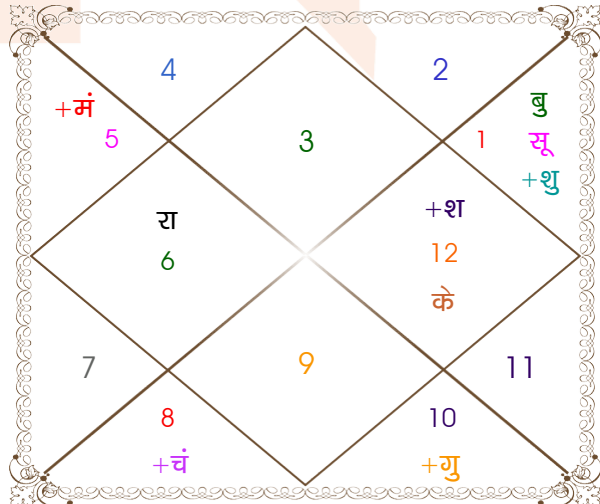

लग्न-चलित

Mahamaya Jyotish Karyalaya

Astrologer Suman Acharya
Professor colony Raipur CG
Member All India Federation Of Astrologers Society
9827401035
astrosumanpal1981@gmail.com