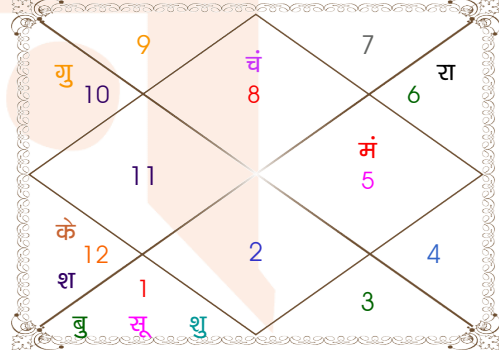

Astrologer Suman Acharya
Professor colony Raipur CG
Member All India Federation Of Astrologers Society
9827401035
astrosumanpal1981@gmail.com

ग्रह स्पष्ट तथा उनकी स्थिति

ग्रह	व	अ	राशि	अंश	गति	नक्षत्र	पद	नं.	रा	न	अं.	स्थिति
लग्न			मिथु	04:09:15	333:16:55	मृगशिरा	4	5	बुध	मंगल	शुक्र	---
सूर्य			मेष	12:07:36	00:58:22	अश्विनी	4	1	मंगल	केतु	बुध	उच्च राशि
चंद्र			वृश्चि	21:34:53	13:20:36	ज्येष्ठा	2	18	मंगल	बुध	सूर्य	नीच राशि
मंगल	व		सिंह	22:56:11	00:01:14	पू०फाल्गुनी	3	11	सूर्य	शुक्र	शनि	मित्र राशि
बुध	व	अ	मेष	10:57:40	00:40:37	अश्विनी	4	1	मंगल	केतु	शनि	सम राशि
गुरु			मक	25:05:14	00:07:42	धनिष्ठा	1	23	शनि	मंगल	राहु	नीच राशि
शुक्र		अ	मेष	18:13:04	01:14:03	भरणी	2	2	मंगल	शुक्र	राहु	सम राशि
शनि			मीन	19:39:52	00:07:09	रेवती	1	27	गुरु	बुध	शुक्र	सम राशि
राहु	व		कन्या	04:19:10	00:06:06	उ०फाल्गुनी	3	12	बुध	सूर्य	शनि	मूलत्रिकोण
केतु	व		मीन	04:19:10	00:06:06	उ०भाद्रपद	1	26	गुरु	शनि	शनि	मूलत्रिकोण
हर्ष			मक	14:44:03	00:00:51	श्रवण	2	22	शनि	चंद्र	गुरु	---
नेप			मक	06:07:46	00:00:12	उत्तराषाढा	3	21	शनि	सूर्य	बुध	---
प्लूटो	व		वृश्चि	11:10:15	00:01:22	अनुराधा	3	17	मंगल	शनि	चंद्र	---
दशम भाव			कुंभ	23:15:11	--	पू०भाद्रपद	--	25	शनि	गुरु	शनि	--

व - वकी स - स्थिर
अ - अस्त पू - पूर्ण अस्त
राहु : स्पष्ट

चित्रपक्षीय अयनांश : 23:49:08

लग्न-चलित

चन्द्र कुंडली

नवमांश कुंडली

Mahamaya Jyotish Karyalaya

Astrologer Suman Acharya
Professor colony Raipur CG
Member All India Federation Of Astrologers Society
9827401035
astrosumanpal1981@gmail.com