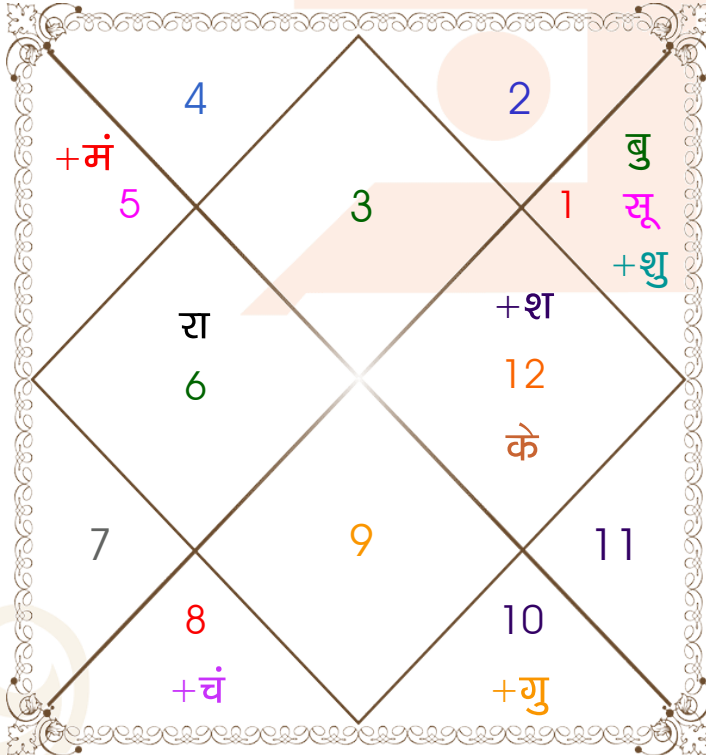

ग्रह स्पष्ट तथा उनकी स्थिति

ग्रह	व	अ	राशि	अंश	गति	नक्षत्र	पद	नं.	रा	न	अं.	स्थिति
लग्न			मिथु	04:09:15	333:16:55	मृगशिरा	4	5	बुध	मंगल	शुक्र	---
सूर्य			मेष	12:07:36	00:58:22	अश्विनी	4	1	मंगल	केतु	बुध	उच्च राशि
चंद्र			वृश्चि	21:34:53	13:20:36	ज्येष्ठा	2	18	मंगल	बुध	सूर्य	नीच राशि
मंगल	व		सिंह	22:56:11	00:01:14	पू०फाल्गुनी	3	11	सूर्य	शुक्र	शनि	मित्र राशि
बुध	व	अ	मेष	10:57:40	00:40:37	अश्विनी	4	1	मंगल	केतु	शनि	सम राशि
गुरु			मक	25:05:14	00:07:42	धनिष्ठा	1	23	शनि	मंगल	राहु	नीच राशि
शुक्र		अ	मेष	18:13:04	01:14:03	भरणी	2	2	मंगल	शुक्र	राहु	सम राशि
शनि			मीन	19:39:52	00:07:09	रेवती	1	27	गुरु	बुध	शुक्र	सम राशि
राहु	व		कन्या	04:19:10	00:06:06	उ०फाल्गुनी	3	12	बुध	सूर्य	शनि	मूलत्रिकोण
केतु	व		मीन	04:19:10	00:06:06	उ०भाद्रपद	1	26	गुरु	शनि	शनि	मूलत्रिकोण
हर्ष			मक	14:44:03	00:00:51	श्रवण	2	22	शनि	चंद्र	गुरु	---
नेप			मक	06:07:46	00:00:12	उत्तराषाढा	3	21	शनि	सूर्य	बुध	---
प्लूटो	व		वृश्चि	11:10:15	00:01:22	अनुराधा	3	17	मंगल	शनि	चंद्र	---
दशम भाव			कुंभ	23:15:11	--	पू०भाद्रपद	--	25	शनि	गुरु	शनि	--

व - वकी स - स्थिर
अ - अस्त पू - पूर्ण अस्त
राहु : स्पष्ट

चित्रपक्षीय अयनांश : 23:49:08

लग्न-चलित