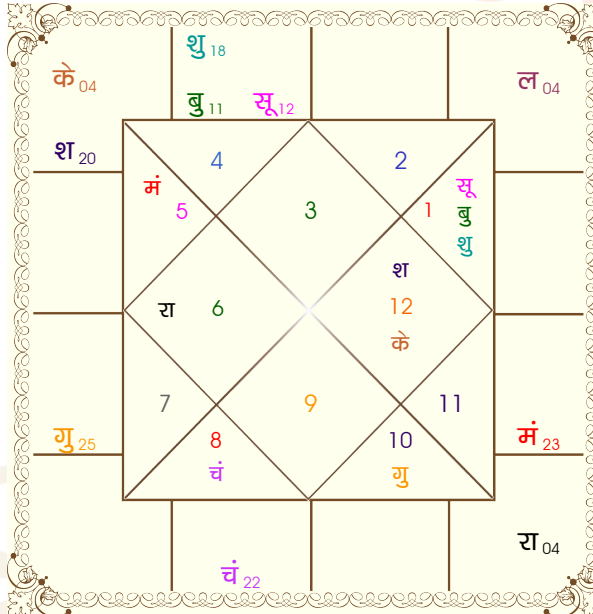

कृष्णमूर्ति पद्धति

भोग्य दशा काल : बुध 10 वर्ष 7 मास 6 दिन

ग्रह					निरयण भाव				
ग्रह	व	राशि अंश	रा न	अं. प्र.	भाव	राशि अंश	रा न	अं. प्र.	
सूर्य	व	मेष 12:13:49	मंगलकेतु	बुध सूर्य	1	मिथु 04:15:28	बुध मंगलशुक्र	शनि	
चंद्र	व	वृश्चि 21:41:05	मंगलबुध	सूर्य राहु	2	मिथु 28:30:28	बुध गुरु शुक्र बुध		
मंगलव	व	सिंह 23:02:23	सूर्य शुक्र	शनि सूर्य	3	कर्क 24:00:43	चंद्र बुध मंगलसूर्य		
बुध	व	मेष 11:03:52	मंगलकेतु	शनि राहु	4	सिंह 23:21:23	सूर्य शुक्र शनि मंगल		
गुरु	व	मक 25:11:27	शनि मंगलराहु	बुध	5	कन्या 27:01:50	बुध मंगलगुरु शुक्र		
शुक्र	व	मेष 18:19:16	मंगलशुक्र	राहु राहु	6	वृश्चि 01:53:44	मंगलगुरु राहु गुरु		
शनि	व	मीन 19:46:04	गुरु बुध शुक्र	सूर्य	7	धनु 04:15:28	गुरु केतु चंद्र शनि		
राहु	व	कन्या 04:25:23	बुध सूर्य शनि	मंगल	8	धनु 28:30:28	गुरु सूर्य मंगलराहु		
केतु	व	मीन 04:25:23	गुरु शनि शनि	शुक्र	9	मक 24:00:43	शनि मंगलमंगलसूर्य		
हर्ष	व	मक 14:50:15	शनि चंद्र गुरु	शुक्र	10	कुंभ 23:21:23	शनि गुरु शनि राहु		
नेप	व	मक 06:13:58	शनि सूर्य बुध	राहु	11	मीन 27:01:50	गुरु बुध गुरु शुक्र		
प्लूटो	व	वृश्चि 11:16:27	मंगलशनि चंद्र	राहु	12	वृष 01:53:44	शुक्र सूर्य गुरु बुध		

के.पी. अयनांश : 23:42:56

फॉरच्युना : मकर 13:42:44

लग्न कुंडली