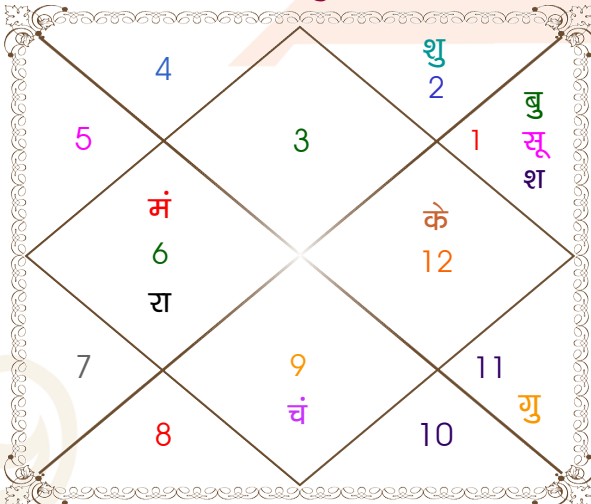

चलित तथा निरयण भाव चलित

चलित अंश

भाव	भाव संधि	भाव मध्य
1	वृष 17:20:15	मिथुन 04:09:15
2	मिथुन 17:20:15	कर्क 00:31:14
3	कर्क 13:42:13	कर्क 26:53:13
4	सिंह 10:04:12	सिंह 23:15:11
5	कन्या 10:04:12	कन्या 26:53:13
6	तुला 13:42:13	वृश्चिक 00:31:14
7	वृश्चिक 17:20:15	धनु 04:09:15
8	धनु 17:20:15	मकर 00:31:14
9	मकर 13:42:13	मकर 26:53:13
10	कुम्भ 10:04:12	कुम्भ 23:15:11
11	मीन 10:04:12	मीन 26:53:13
12	मेष 13:42:13	वृष 00:31:14

निरयण भाव चलित

भाव	राशि	अंश
1	मिथुन	04:09:15
2	मिथुन	28:24:15
3	कर्क	23:54:31
4	सिंह	23:15:11
5	कन्या	26:55:37
6	वृश्चिक	01:47:32
7	धनु	04:09:15
8	धनु	28:24:15
9	मकर	23:54:31
10	कुम्भ	23:15:11
11	मीन	26:55:37
12	वृष	01:47:32

तारा चक्र

जन्म	सम्पत्	विपत्	क्षेम	प्रत्यारि	साधक	वध	मित्र	अतिमित्र
ज्येष्ठा	मूल	पूर्वाषाढा	उत्तराषाढा	श्रवण	धनिष्ठा	शतभिषा	पू०भाद्रपद	उ०भाद्रपद
रेवती	अश्विनी	भरणी	कृतिका	रोहिणी	मृगशिरा	आर्द्रा	पुनर्वसु	पुष्य
आश्लेषा	मघा	पू०फाल्गुनी	उ०फाल्गुनी	हस्त	चित्रा	स्वाति	विशाखा	अनुराधा

चलित कुंडली