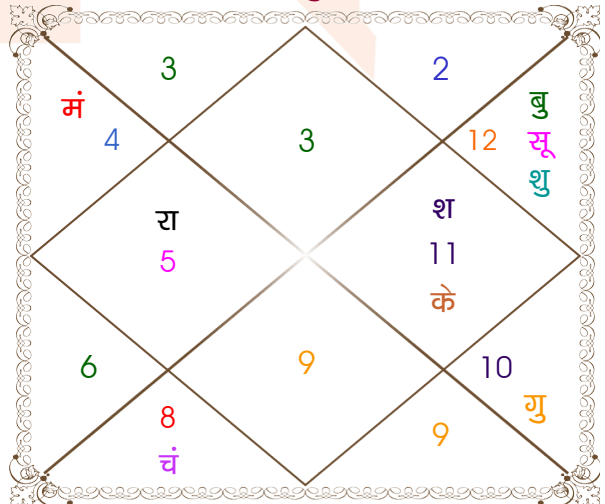

भाव कुंडली

Mahamaya Jyotish Karyalaya

Astrologer Suman Acharya
Professor colony Raipur CG
Member All India Federation Of Astrologers Society
9827401035
astrosumanpal1981@gmail.com