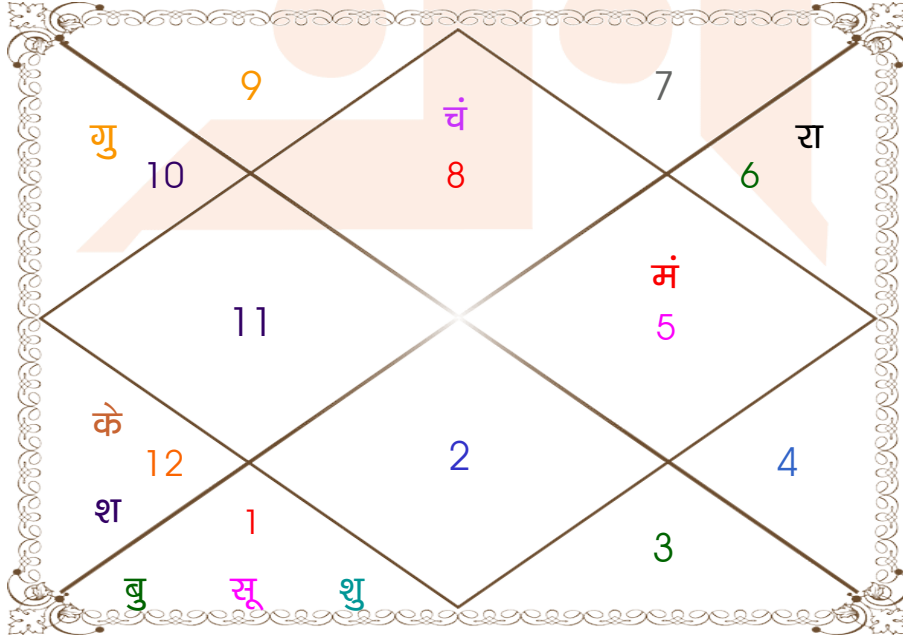

चन्द्र कुंडली

Mahamaya Jyotish Karyalaya

Astrologer Suman Acharya

Professor colony Raipur CG

Member All India Federation Of Astrologers Society

9827401035

astrosumanpal1981@gmail.com