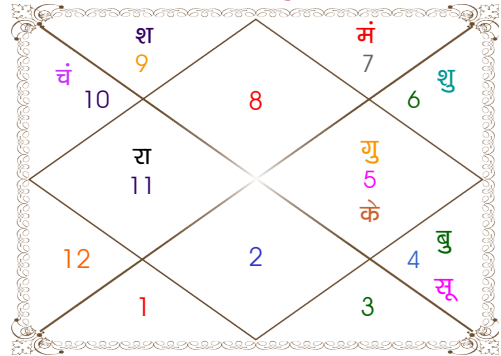

व - वकी स - स्थिर
अ - अस्त पू - पूर्ण अस्त
राहु : स्पष्ट

चित्रपक्षीय अयनांश : 23:49:08

लग्न-चलित

चन्द्र कुंडली

नवमांश कुंडली

Mahamaya Jyotish Karyalaya

Astrologer Suman Acharya
Professor colony Raipur CG
Member All India Federation Of Astrologers Society
9827401035
astrosumanpal1981@gmail.com

चलित तथा निरयण भाव चलित

चलित अंश

भाव	भाव संधि	भाव मध्य
1	वृष 17:20:15	मिथुन 04:09:15
2	मिथुन 17:20:15	कर्क 00:31:14
3	कर्क 13:42:13	कर्क 26:53:13
4	सिंह 10:04:12	सिंह 23:15:11
5	कन्या 10:04:12	कन्या 26:53:13
6	तुला 13:42:13	वृश्चिक 00:31:14
7	वृश्चिक 17:20:15	धनु 04:09:15
8	धनु 17:20:15	मकर 00:31:14
9	मकर 13:42:13	मकर 26:53:13
10	कुम्भ 10:04:12	कुम्भ 23:15:11
11	मीन 10:04:12	मीन 26:53:13
12	मेष 13:42:13	वृष 00:31:14