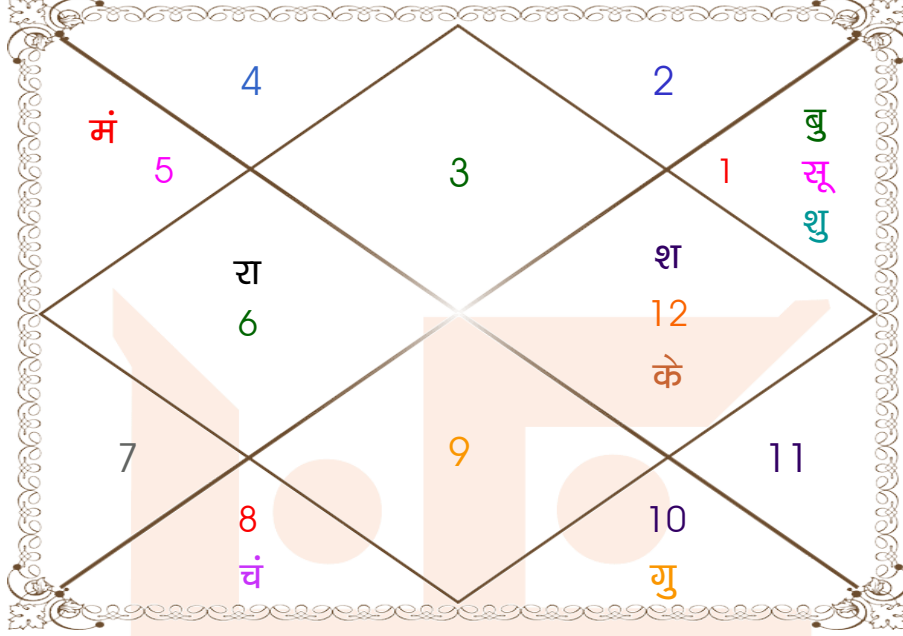

जन्म कुण्डली

लग्न कुंडली