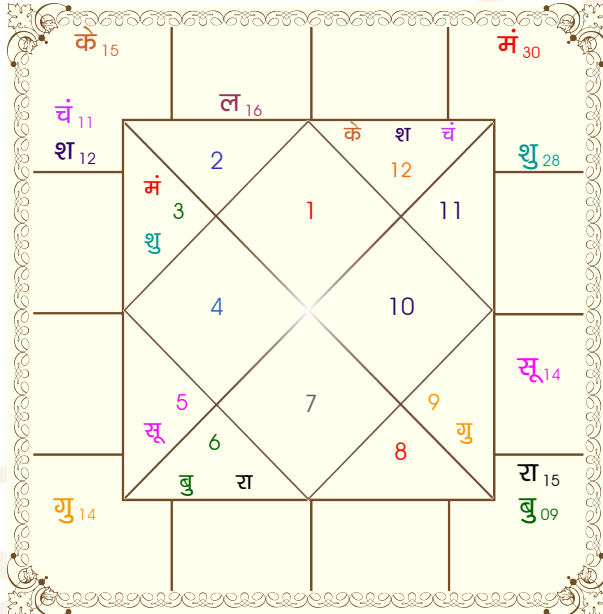

कृष्णमूर्ति पद्धति

भोग्य दशा काल : शनि 8 वर्ष 6 मास 15 दिन

ग्रह							निरयण भाव						
ग्रह	व	राशि	अंश	रा	न	अं. प्र.	भाव	राशि	अंश	रा	न	अं. प्र.	
सूर्य		सिंह	13:51:29	सूर्य	शुक्र	शुक्र चंद्र	1	मेष	15:53:47	मंगलशुक्र	सूर्य	शनि	
चंद्र		मीन	10:40:16	गुरु	शनि	सूर्य शनि	2	वृष	15:20:10	शुक्र चंद्र	गुरु	मंगल	
मंगल		मिथु	29:52:19	बुध	गुरु	चंद्र गुरु	3	मिथु	10:07:19	बुध राहु	गुरु	मंगल	
बुध		कन्या	08:49:21	बुध	सूर्य	शुक्र राहु	4	कर्क	04:37:26	चंद्र शनि	शनि	चंद्र	
गुरु	व	धनु	14:08:16	गुरु	शुक्र	शुक्र राहु	5	सिंह	02:32:43	सूर्य केतु	शुक्र	शनि	
शुक्र		मिथु	28:25:19	बुध	गुरु	शुक्र बुध	6	कन्या	06:50:38	बुध सूर्य	बुध	शनि	
शनि	व	मीन	12:14:22	गुरु	शनि	मंगलराहु	7	तुला	15:53:47	शुक्र राहु	शुक्र	मंगल	
राहु	व	कन्या	14:31:20	बुध	चंद्र	गुरु बुध	8	वृश्चि	15:20:10	मंगलशनि	गुरु	शनि	
केतु	व	मीन	14:31:20	गुरु	शनि	राहु सूर्य	9	धनु	10:07:19	गुरु केतु	शनि	शुक्र	
हर्ष	व	मक	07:34:18	शनि	सूर्य	केतु शनि	10	मक	04:37:26	शनि सूर्य	शनि	राहु	
नेप	व	मक	01:37:30	शनि	सूर्य	गुरु शनि	11	कुंभ	02:32:43	शनि मंगलकेतु	शनि	शनि	
प्लूटो		वृश्चि	06:44:28	मंगलशनि	बुध	राहु	12	मीन	06:50:38	गुरु शनि	बुध	गुरु	

के.पी. अयनांश : 23:42:23

फॉरच्युना : वृश्चिक 12:42:34

लग्न कुंडली