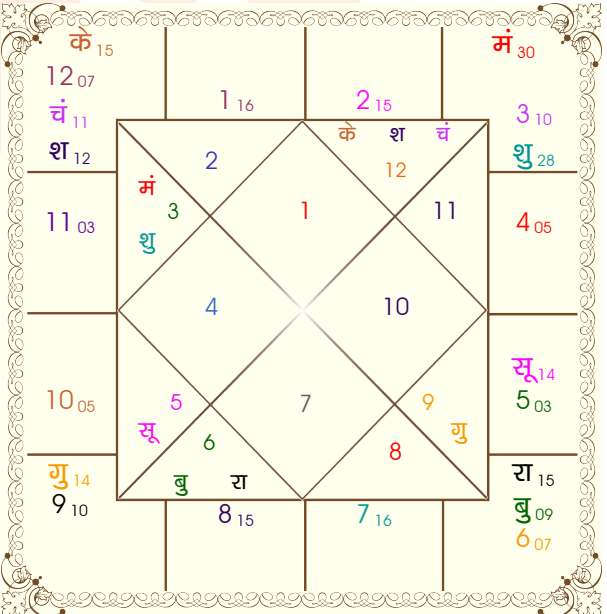

भाव कुंडली

VYAS JUGAL

BHOGLA COLONY CHAWAND
TH.SARADA, DIST.UDAIPUR,RAJSTHAN 313904

7486996977

jugalvyas96@gmail.com