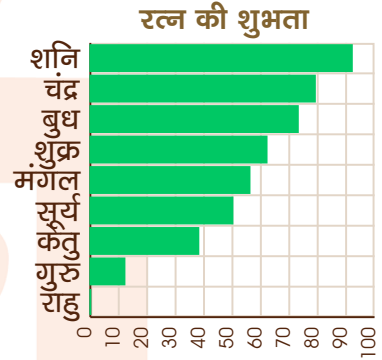

नीचे जन्मकुण्डली में ग्रहों की शुभता को सारणी व ग्राफ में दर्शित किया गया है। साथ ही कौन सा ग्रह किस क्षेत्र में कार्य सिद्ध कर सकता है दिया गया है। विभिन्न दशाओं में विभिन्न रत्नों की शुभता भी नीचे तालिका में दी गई है। जिस ग्रह को 75 प्रतिशत शुभता प्राप्त है उसके रत्न हमें सर्वदा बिना दशा विचार के धारण करने चाहिए। जिन्हें 50-75 प्रतिशत शुभता प्राप्त है उन्हें कार्य क्षेत्र अनुसार व अनुकूल दशा में धारण करना चाहिए। जो रत्न केवल 25-50 प्रतिशत शुभता लिए हैं उनके रत्न केवल उनकी या उनके मित्रों की दशा में धारण करने चाहिए। अन्ततः जिन्हें 25 प्रतिशत से भी कम शुभता प्राप्त है वे ग्रह अपने लिए अशुभ ही समझें और उनके रत्नों को पहनने से बचना चाहिए।

रत्न	ग्रह	शुभता	क्षेत्र
नीलम	शनि	92%	धन, सुख, सन्तति सुख
मोती	चंद्र	79%	व्यावसायिक उन्नति
पन्ना	बुध	73%	धन, भाग्योदय, कम खर्च
हीरा	शुक्र	62%	पराक्रम, दुर्घटना से बचाव, स्वास्थ्य
मूंगा	मंगल	56%	स्वास्थ्य, दम्पति, धन
माणिक्य	सूर्य	50%	धन, धनार्जन
लहसुनिया	केतु	38%	व्यय, धन हानि
पुखराज	गुरु	12%	शत्रु व रोग, पराक्रम हानि
गोमेद	राहु	0%	शत्रु व रोग

दशानुसार रत्न विचार

दशा	समाप्ति	माणिक्य	मोती	मूंगा	पन्ना	पुखराज	हीरा	नीलम	गोमेद	लहसुनिया
शनि	22/11/2006	25%	67%	38%	80%	12%	69%	100%	12%	12%
बुध	23/11/2023	56%	67%	56%	86%	12%	69%	92%	0%	38%
केतु	22/11/2030	25%	67%	62%	73%	12%	69%	80%	0%	56%
शुक्र	22/11/2050	25%	67%	56%	80%	12%	75%	98%	12%	50%
सूर्य	22/11/2056	62%	86%	62%	73%	24%	50%	80%	0%	12%
चंद्र	22/11/2066	56%	92%	56%	80%	12%	62%	92%	0%	12%
मंगल	22/11/2073	56%	86%	69%	61%	24%	62%	92%	0%	50%
राहु	23/11/2091	25%	67%	38%	73%	12%	69%	98%	25%	12%
गुरु	24/11/2107	56%	86%	62%	61%	37%	50%	92%	0%	38%