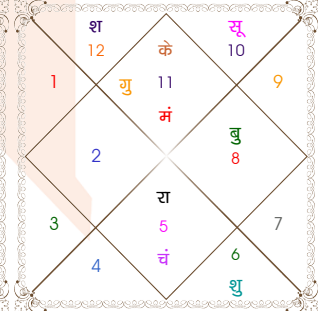

नवमांश कुंडली