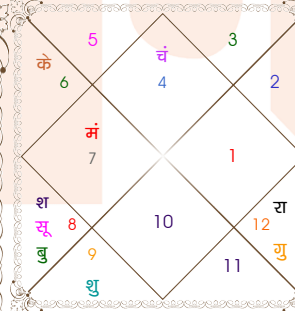

चन्द्र कुंडली