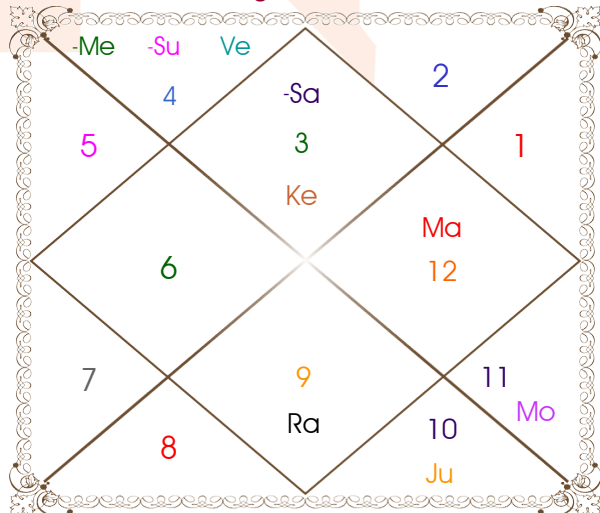

Lagna-Chalit

Kajolshastri

G 51 Pallacia Jaipur , India

+91 9460880197,+79770204735
Kajolshastri@yahoo.com