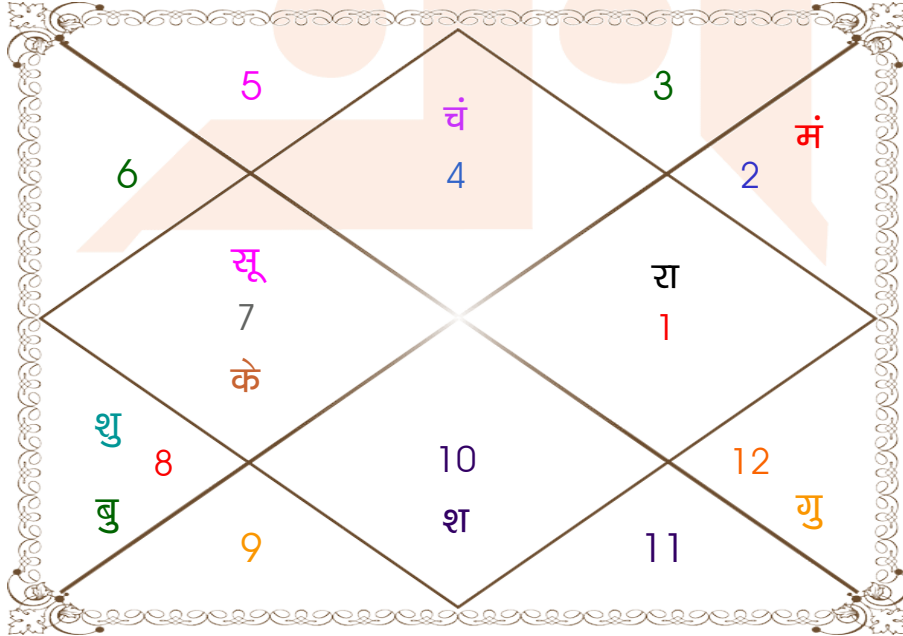

चन्द्र कुण्डली

Mahamaya Jyotish Karyalaya

Astrologer Suman Acharya

Professor colony Raipur CG

Member All India Federation Of Astrologers Society

9827401035

astrosumanpal1981@gmail.com