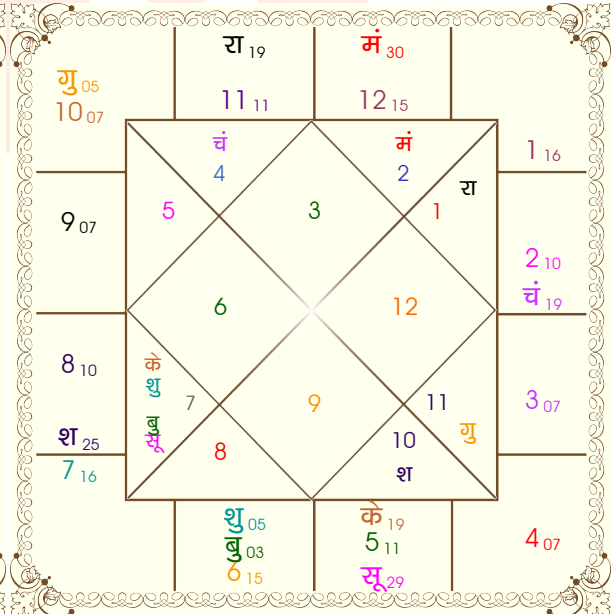

भाव कुंडली

Mahamaya Jyotish Karyalaya

Astrologer Suman Acharya
Professor colony Raipur CG

Member All India Federation Of Astrologers Society
9827401035

astrosumanpal1981@gmail.com