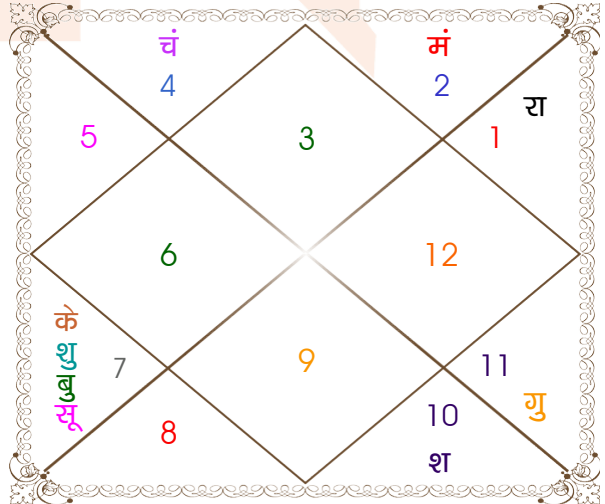

भाव कुंडली

Mahamaya Jyotish Karyalaya

Astrologer Suman Acharya
Professor colony Raipur CG
Member All India Federation Of Astrologers Society
9827401035
astrosumanpal1981@gmail.com