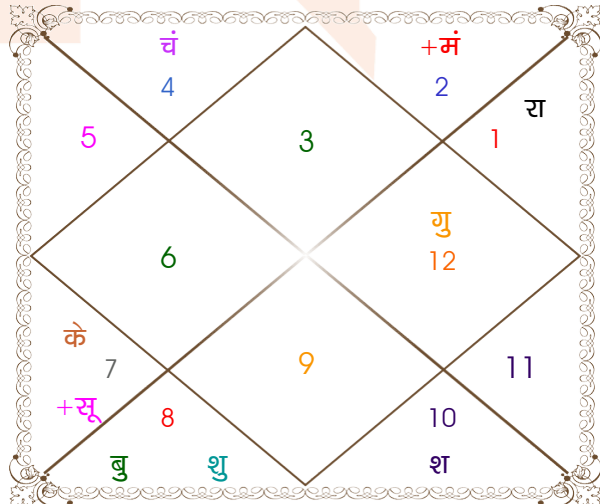

लग्न-चलित

Mahamaya Jyotish Karyalaya

Astrologer Suman Acharya
Professor colony Raipur CG
Member All India Federation Of Astrologers Society
9827401035
astrosumanpal1981@gmail.com