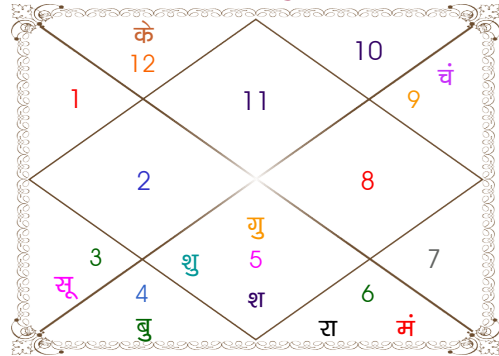

व - वकी स - स्थिर
अ - अस्त पू - पूर्ण अस्त
राहु : स्पष्ट

चित्रपक्षीय अयनांश : 24:10:23

लग्न-चलित

चन्द्र कुंडली

नवमांश कुंडली

Mahamaya Jyotish Karyalaya

Astrologer Suman Acharya
Professor colony Raipur CG
Member All India Federation Of Astrologers Society
9827401035
astrosumanpal1981@gmail.com

चलित तथा निरयण भाव चलित

चलित अंश

भाव	भाव संधि	भाव मध्य
1	वृष 29:26:46	मिथुन 15:51:33
2	मिथुन 29:26:46	कर्क 13:01:59
3	कर्क 26:37:12	सिंह 10:12:25
4	सिंह 23:47:38	कन्या 07:22:51
5	कन्या 23:47:38	तुला 10:12:25
6	तुला 26:37:12	वृश्चिक 13:01:59
7	वृश्चिक 29:26:46	धनु 15:51:33
8	धनु 29:26:46	मकर 13:01:59
9	मकर 26:37:12	कुम्भ 10:12:25
10	कुम्भ 23:47:38	मीन 07:22:51
11	मीन 23:47:38	मेष 10:12:25
12	मेष 26:37:12	वृष 13:01:59