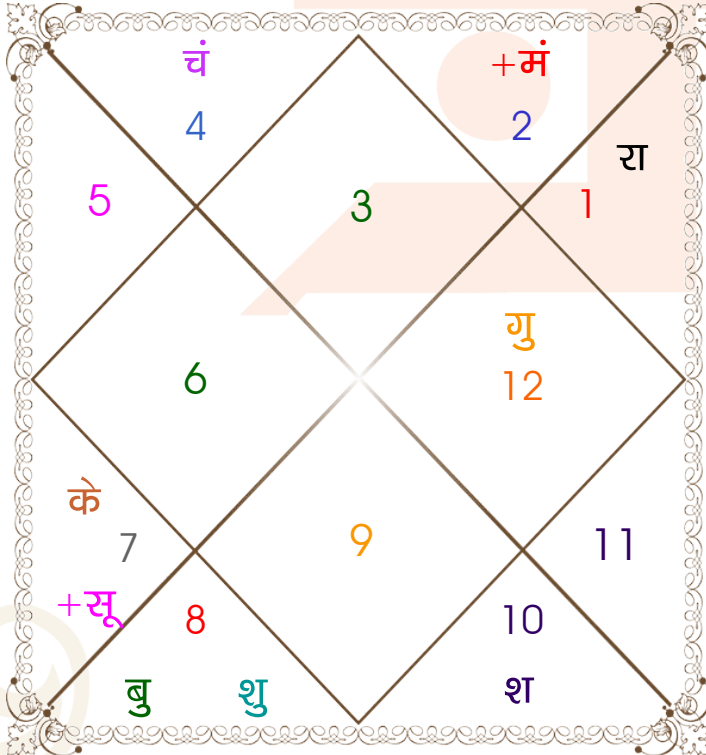

ग्रह स्पष्ट तथा उनकी स्थिति

ग्रह	व	अ	राशि	अंश	गति	नक्षत्र	पद	नं.	रा	न	अं.	स्थिति
लग्न			मिथु	15:51:33	322:35:29	आर्द्रा	3	6	बुध	राहु	शुक्र	---
सूर्य			तुला	29:02:42	01:00:26	विशाखा	3	16	शुक्र	गुरु	सूर्य	नीच राशि
चंद्र			कर्क	18:47:46	11:54:40	आश्लेषा	1	9	चंद्र	बुध	केतु	स्वराशि
मंगल	व		वृष	29:34:05	00:13:53	मृगशिरा	2	5	शुक्र	मंगल	शनि	सम राशि
बुध		अ	वृश्चि	03:06:03	01:34:23	विशाखा	4	16	मंगल	गुरु	राहु	सम राशि
गुरु	व		मीन	04:44:47	00:01:44	उ०भाद्रपद	1	26	गुरु	शनि	शनि	स्वराशि
शुक्र		अ	वृश्चि	05:02:08	01:15:16	अनुराधा	1	17	मंगल	शनि	शनि	सम राशि
शनि			मक	24:53:05	00:02:22	धनिष्ठा	1	23	शनि	मंगल	राहु	स्वराशि
राहु	व		मेष	19:09:05	00:00:15	भरणी	2	2	मंगल	शुक्र	राहु	शत्रु राशि
केतु	व		तुला	19:09:05	00:00:15	स्वाति	4	15	शुक्र	राहु	चंद्र	सम राशि
हर्ष	व		मेष	22:28:40	00:02:28	भरणी	3	2	मंगल	शुक्र	शनि	---
नेप	व		कुंभ	28:34:01	00:00:37	पू०भाद्रपद	3	25	शनि	गुरु	शुक्र	---
प्लूटो			मक	02:17:13	00:01:04	उत्तराषाढा	2	21	शनि	सूर्य	गुरु	---
दशम भाव			मीन	07:22:51	--	उ०भाद्रपद	--	26	गुरु	शनि	केतु	--

व - वकी स - स्थिर
अ - अस्त पू - पूर्ण अस्त
राहु : स्पष्ट

चित्रपक्षीय अयनांश : 24:10:23

लग्न-चलित