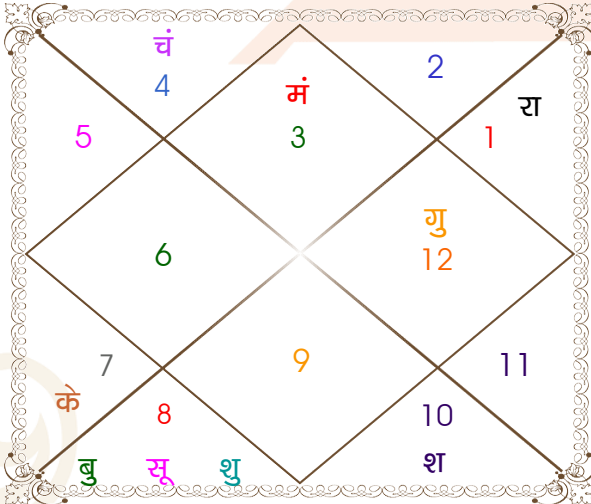

चलित तथा निरयण भाव चलित

चलित अंश

भाव	भाव संधि	भाव मध्य
1	वृष 29:26:46	मिथुन 15:51:33
2	मिथुन 29:26:46	कर्क 13:01:59
3	कर्क 26:37:12	सिंह 10:12:25
4	सिंह 23:47:38	कन्या 07:22:51
5	कन्या 23:47:38	तुला 10:12:25
6	तुला 26:37:12	वृश्चिक 13:01:59
7	वृश्चिक 29:26:46	धनु 15:51:33
8	धनु 29:26:46	मकर 13:01:59
9	मकर 26:37:12	कुम्भ 10:12:25
10	कुम्भ 23:47:38	मीन 07:22:51
11	मीन 23:47:38	मेष 10:12:25
12	मेष 26:37:12	वृष 13:01:59

निरयण भाव चलित

भाव	राशि	अंश
1	मिथुन	15:51:33
2	कर्क	10:05:13
3	सिंह	06:39:50
4	कन्या	07:22:51
5	तुला	11:18:26
6	वृश्चिक	14:53:40
7	धनु	15:51:33
8	मकर	10:05:13
9	कुम्भ	06:39:50
10	मीन	07:22:51
11	मेष	11:18:26
12	वृष	14:53:40

तारा चक्र

जन्म	सम्पत	विपत	क्षेम	प्रत्यारि	साधक	वध	मित्र	अतिमित्र
आश्लेषा	मघा	पू०फाल्गुनी	उ०फाल्गुनी	हस्त	चित्रा	स्वाति	विशाखा	अनुराधा
ज्येष्ठा	मूल	पूर्वाषाढा	उत्तराषाढा	श्रवण	धनिष्ठा	शतभिषा	पू०भाद्रपद	उ०भाद्रपद
रेवती	अश्विनी	भरणी	कृतिका	रोहिणी	मृगशिरा	आर्द्रा	पुनर्वसु	पुष्य

चलित कुंडली