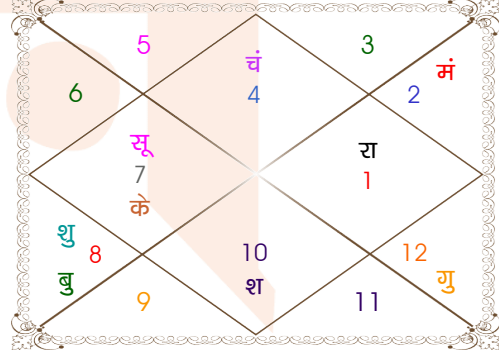

चन्द्र कुंडली