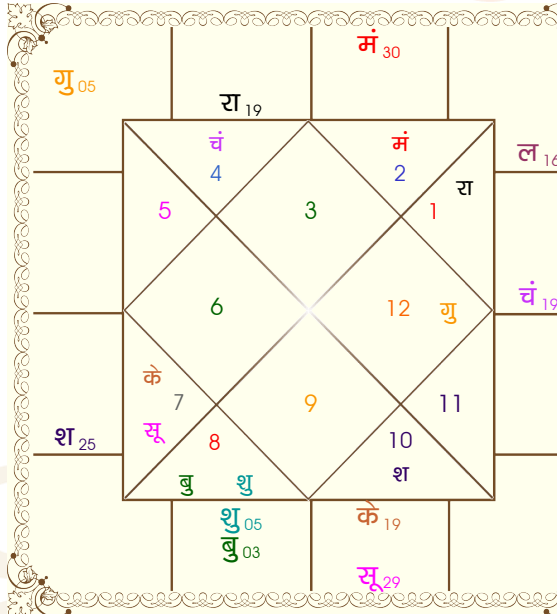

कृष्णमूर्ति पद्धति

भोग्य दशा काल : बुध 14 वर्ष 1 मास 25 दिन

ग्रह					निरयण भाव				
ग्रह	व	राशि	अंश	रा न अं. प्र.	भाव	राशि	अंश	रा न अं. प्र.	
सूर्य		तुला	29:08:52	शुक्र गुरु सूर्य शनि	1	मिथु	15:57:42	बुध राहु शुक्र मंगल	
चंद्र		कर्क	18:53:55	चंद्र बुध केतु राहु	2	कर्क	10:11:22	चंद्र शनि शुक्र बुध	
मंगल		वृष	29:40:14	शुक्र मंगलशनि राहु	3	सिंह	06:46:00	सूर्य केतु राहु केतु	
बुध		वृश्चि	03:12:12	मंगलगुरु राहु चंद्र	4	कन्या	07:29:00	बुध सूर्य केतु गुरु	
गुरु		मीन	04:50:56	गुरु शनि शनि राहु	5	तुला	11:24:35	शुक्र राहु शनि शुक्र	
शुक्र		वृश्चि	05:08:17	मंगलशनि शनि राहु	6	वृश्चि	14:59:49	मंगलशनि गुरु गुरु	
शनि		मक	24:59:14	शनि मंगलराहु शनि	7	धनु	15:57:42	गुरु शुक्र सूर्य शनि	
राहु		मेष	19:15:14	मंगलशुक्र राहु बुध	8	मक	10:11:22	शनि चंद्र चंद्र राहु	
केतु		तुला	19:15:14	शुक्र राहु मंगलमंगल	9	कुंभ	06:46:00	शनि राहु राहु राहु	
हर्ष		मेष	22:34:49	मंगलशुक्र शनि केतु	10	मीन	07:29:00	गुरु शनि केतु शुक्र	
नेप		कुंभ	28:40:10	शनि गुरु शुक्र केतु	11	मेष	11:24:35	मंगलकेतु शनि गुरु	
प्लूटो		मक	02:23:22	शनि सूर्य गुरु शुक्र	12	वृष	14:59:49	शुक्र चंद्र गुरु शुक्र	

के.पी. अयनांश : 24:04:14

फॉरच्युना : मीन 05:42:45

लग्न कुंडली