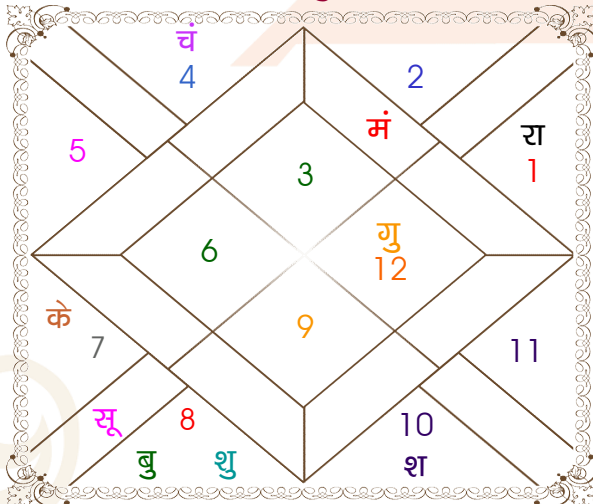

कारक, अवस्था, रश्मि

ग्रह	----- कारक -----			----- अवस्था -----			ग्रह बल
	चर	स्थिर	बालादि	दीप्तादि	शयनादि	रश्मि	
सूर्य	अमात्य	पितृ	मृत	भीत	कौतुक	1.06	49 %
चंद्र	मातृ	मातृ	कुमार	स्वस्थ	कौतुक	7.82	56 %
मंगल	आत्मा	भातृ	बाल	शान्त	उपवेशन	0.81	83 %
बुध	कलत्र	ज्ञाति	मृत	विकल	नेत्रपाणि	0.00	40 %
गुरु	ज्ञाति	धन	मृत	स्वस्थ	सभा	3.49	41 %
शुक्र	पुत्र	कलत्र	मृत	विकल	कौतुक	0.85	24 %
शनि	भातृ	आयु	बाल	स्वस्थ	नेत्रपाणि	3.55	31 %
राहु	---	ज्ञान	वृद्ध	खल	कौतुक	0.00	45 %
केतु	---	मोक्ष	वृद्ध	शक्त	गमन	0.00	45 %
कुल						17.56	

तारा चक्र

जन्म	सम्पत	विपत	क्षेम	प्रत्यारि	साधक	वध	मित्र	अतिमित्र
आश्लेषा	मघा	पू०फाल्गुनी	उ०फाल्गुनी	हस्त	चित्रा	स्वाति	विशाखा	अनुराधा
ज्येष्ठा	मूल	पूर्वाषाढा	उत्तराषाढा	श्रवण	धनिष्ठा	शतभिषा	पू०भाद्रपद	उ०भाद्रपद
रेवती	अश्विनी	भरणी	कृतिका	रोहिणी	मृगशिरा	आर्द्रा	पुनर्वसु	पुष्य

चलित कुंडली