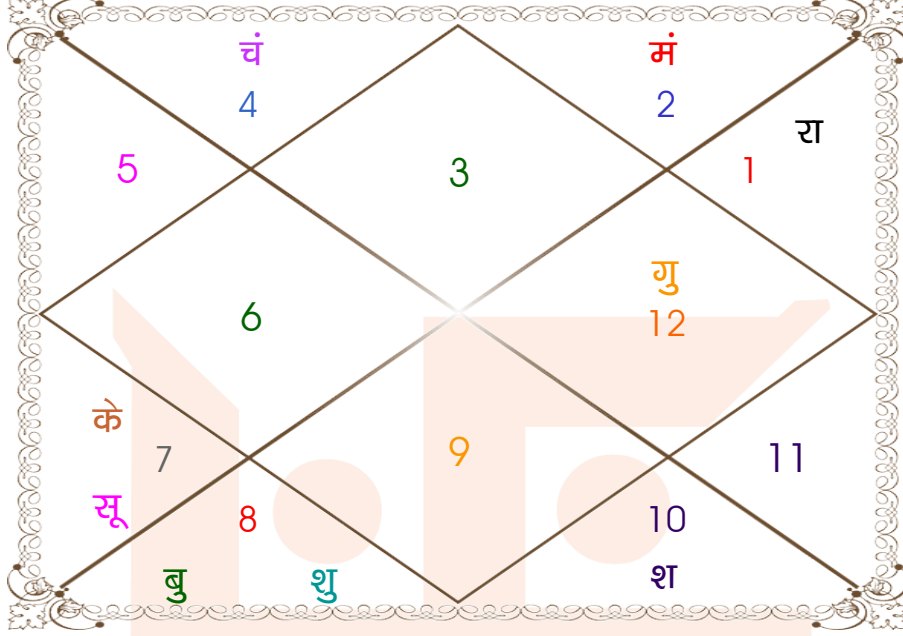

जन्म कुण्डली

लग्न कुण्डली