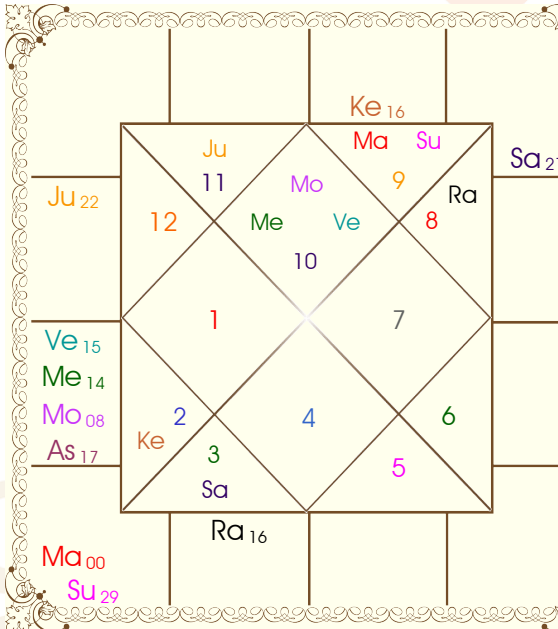

K P System

Balance of Dasa : Sun 0 Years 8 Months 29 Days

Planet							Nirayana Bhava							
Pln	R	Sign	Degree	RL	NL	Sb	SS	Hse	Sign	Degree	RL	NL	Sb	SS
Sun		Sag	29:02:13	Jup	Sun	Mar	Ven	1	Cap	16:59:43	Sat	Mon	Sat	Mon
Mon		Cap	08:20:25	Sat	Sun	Ven	Mon	2	Pis	10:23:42	Jup	Sat	Sun	Mon
Mar		Sag	00:24:03	Jup	Ket	Ket	Rah	3	Ari	16:51:51	Mar	Ven	Mon	Sat
Mer		Cap	13:39:36	Sat	Mon	Rah	Mon	4	Tau	10:59:43	Ven	Mon	Mon	Ven
Jup		Aqu	22:06:36	Sat	Jup	Sat	Sat	5	Gem	00:33:32	Mer	Mar	Mer	Ven
Ven		Cap	15:21:43	Sat	Mon	Jup	Mar	6	Gem	20:22:03	Mer	Jup	Jup	Sat
Sat	R	Gem	21:27:26	Mer	Jup	Jup	Mar	7	Can	16:59:43	Mon	Mer	Mer	Ket
Rah	R	Scor	16:10:11	Mar	Sat	Jup	Mon	8	Vir	10:23:42	Mer	Mon	Mon	Jup
Ket	R	Tau	16:10:11	Ven	Mon	Sat	Mer	9	Lib	16:51:51	Ven	Rah	Ven	Sat
Ura		Lib	08:48:23	Ven	Rah	Jup	Jup	10	Scor	10:59:43	Mar	Sat	Sun	Ven
Nep		Scor	17:25:14	Mar	Mer	Mer	Sun	11	Sag	00:33:32	Jup	Ket	Ket	Sat
Plu	R	Vir	15:51:00	Mer	Mon	Sat	Sat	12	Sag	20:22:03	Jup	Ven	Jup	Sat

KP Ayanamsa : 23:24:22

Fortuna : Capricorn 26:17:55

Lagna Chart