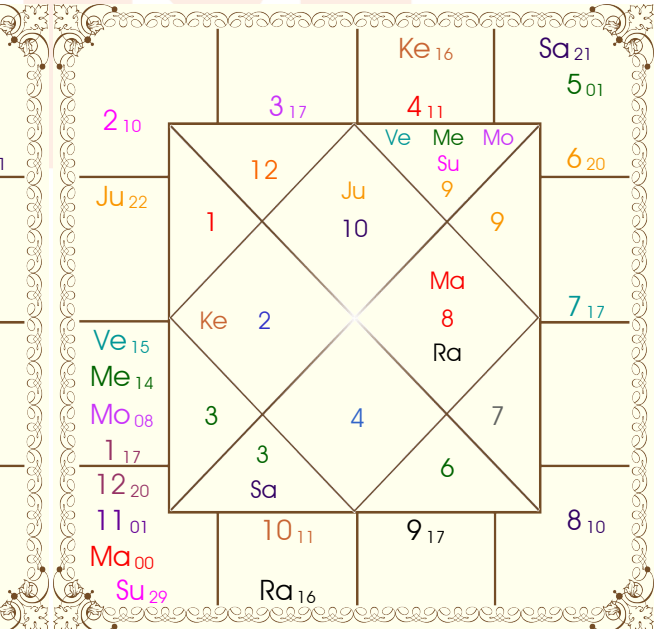

Cusp Chart

Kajolshastri

G 51 Pallacia Jaipur , India

+91 9460880197,+79770204735

Kajolshastri@yahoo.com