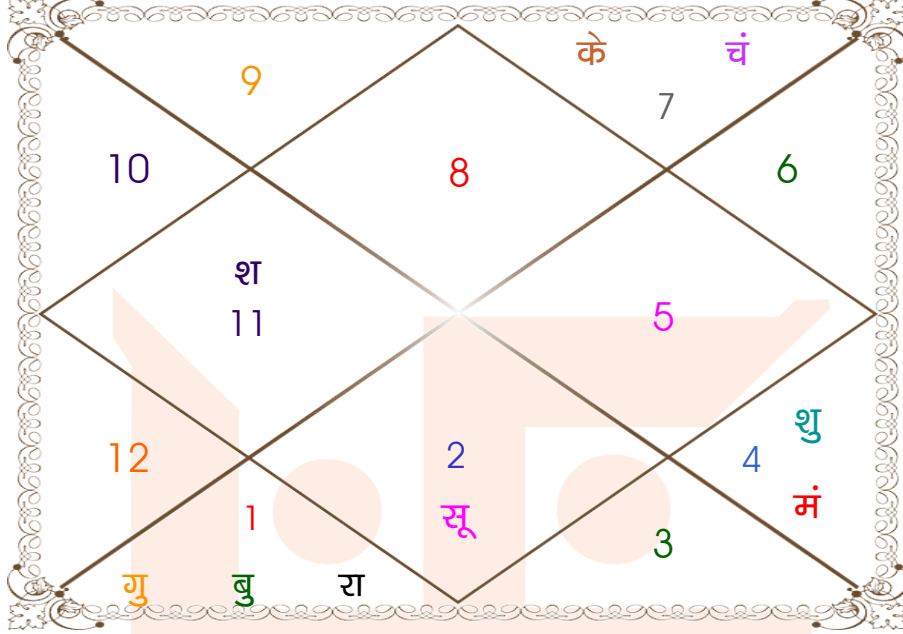

जन्म कुण्डली

लग्न कुण्डली