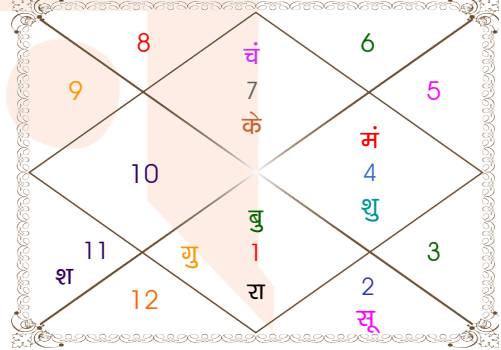

योगिनी

पिंगला 1वर्ष 1मा 10दि
धान्या

11/07/2024

12/07/2027

धान्या	11/10/2024
भामरी	09/02/2025
भद्रिका	12/07/2025
उल्का	10/01/2026
सिद्धा	11/08/2026
संकटा	12/04/2027
मंगला	12/05/2027
पिंगला	12/07/2027

Mahamaya Jyotish Karyalaya

Astrologer Suman Acharya
Professor colony Raipur CG
Member All India Federation Of Astrologers Society
9827401035
astrosumanpal1981@gmail.com

ग्रह स्पष्ट तथा उनकी स्थिति

ग्रह	व	अ	राशि	अंश	गति	नक्षत्र	पद	नं.	रा	न	अं.	स्थिति
लग्न			वृश्चि	02:56:26	317:47:08	विशाखा	4	16	मंगल	गुरु	राहु	---
सूर्य			वृष	16:34:50	00:57:30	रोहिणी	2	4	शुक्र	चंद्र	शनि	शत्रु राशि
चंद्र			तुला	12:35:16	13:16:16	स्वाति	2	15	शुक्र	राहु	बुध	सम राशि
मंगल			कर्क	12:38:28	00:34:49	पुष्य	3	8	चंद्र	शनि	मंगल	नीच राशि
बुध			मेष	22:12:04	01:07:44	भरणी	3	2	मंगल	शुक्र	शनि	सम राशि
गुरु			मेष	09:19:22	00:12:53	अश्विनी	3	1	मंगल	केतु	गुरु	मित्र राशि
शुक्र			कर्क	01:53:18	00:58:48	पुनर्वसु	4	7	चंद्र	गुरु	राहु	शत्रु राशि
शनि			कुंभ	12:48:46	00:01:36	शतभिषा	2	24	शनि	राहु	बुध	मूलत्रिकोण
राहु	व		मेष	09:26:29	00:00:20	अश्विनी	3	1	मंगल	केतु	शनि	शत्रु राशि
केतु	व		तुला	09:26:29	00:00:20	स्वाति	1	15	शुक्र	राहु	गुरु	सम राशि
हर्ष			मेष	26:02:50	00:03:18	भरणी	4	2	मंगल	शुक्र	केतु	---
नेप			मीन	03:16:22	00:00:56	पूर्वाभाद्रपद	4	25	गुरु	गुरु	राहु	---
प्लूटो	व		मक	05:58:08	00:00:48	उत्तराषाढा	3	21	शनि	सूर्य	बुध	---
दशम भाव			सिंह	06:40:10	--	मघा	--	10	सूर्य	केतु	राहु	--

व - वकी स - स्थिर
अ - अस्त पू - पूर्ण अस्त
राहु : स्पष्ट

चित्रपक्षीय अयनांश : 24:10:53

लग्न-चलित

चन्द्र कुंडली

नवमांश कुंडली

Mahamaya Jyotish Karyalaya

Astrologer Suman Acharya
Professor colony Raipur CG
Member All India Federation Of Astrologers Society
9827401035
astrosumanpal1981@gmail.com