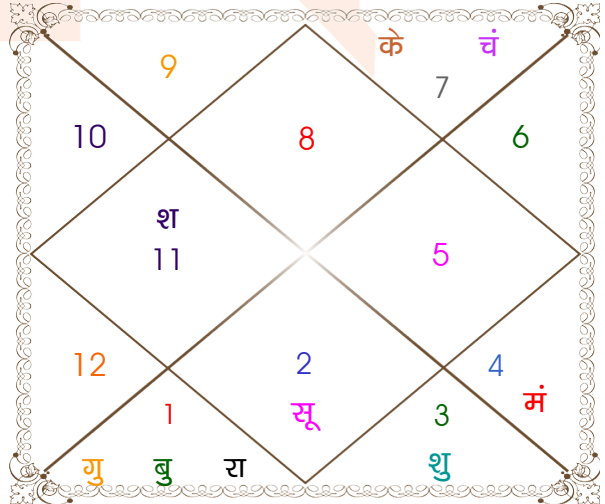

भाव कुंडली

Mahamaya Jyotish Karyalaya

Astrologer Suman Acharya
Professor colony Raipur CG
Member All India Federation Of Astrologers Society
9827401035
astrosumanpal1981@gmail.com