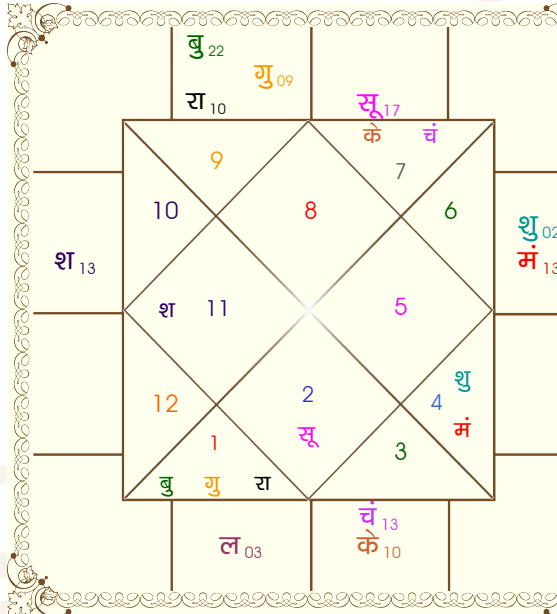

कृष्णमूर्ति पद्धति

भोग्य दशा काल : राहु 9 वर्ष 10 मास 12 दिन

ग्रह				निरयण भाव			
ग्रह	व	राशि अंश	रा न अं. प्र.	भाव	राशि अंश	रा न अं. प्र.	भाव
सूर्य	वृष	16:41:02	शुक्र चंद्र शनि शुक्र	1	वृश्चि	03:02:38	मंगलगुरु राहु सूर्य
चंद्र	तुला	12:41:28	शुक्र राहु बुध बुध	2	धनु	02:33:00	गुरु केतु शुक्र शनि
मंगल	कर्क	12:44:40	चंद्र शनि मंगलशुक्र	3	मक	03:53:00	शनि सूर्य शनि शुक्र
बुध	मेष	22:18:16	मंगलशुक्र शनि बुध	4	कुंभ	06:46:22	शनि राहु राहु राहु
गुरु	मेष	09:25:34	मंगलकेतु शनि शनि	5	मीन	08:54:45	गुरु शनि शुक्र राहु
शुक्र	कर्क	01:59:30	चंद्र गुरु राहु शनि	6	मेष	07:44:31	मंगलकेतु गुरु गुरु
शनि	कुंभ	12:54:57	शनि राहु बुध केतु	7	वृष	03:02:38	शुक्र सूर्य शनि शनि
राहु	व मेष	09:32:40	मंगलकेतु शनि शनि	8	मिथु	02:33:00	बुध मंगलकेतु शनि
केतु	व तुला	09:32:40	शुक्र राहु गुरु शुक्र	9	कर्क	03:53:00	चंद्र शनि शनि बुध
हर्ष	मेष	26:09:02	मंगलशुक्र केतु चंद्र	10	सिंह	06:46:22	सूर्य केतु राहु केतु
नेप	मीन	03:22:34	गुरु शनि शनि शनि	11	कन्या	08:54:45	बुध सूर्य शुक्र गुरु
प्लूटो	व मक	06:04:20	शनि सूर्य बुध मंगल	12	तुला	07:44:31	शुक्र राहु राहु बुध

के.पी. अयनांश : 24:04:41

फॉरच्युना : मीन 29:03:04

लग्न कुंडली