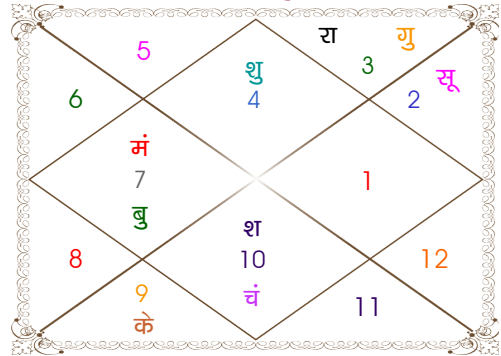

व - वकी स - स्थिर
अ - अस्त पू - पूर्ण अस्त
राहु : स्पष्ट

चित्रपक्षीय अयनांश : 24:10:53

लग्न-चलित

चन्द्र कुंडली

नवमांश कुंडली

Mahamaya Jyotish Karyalaya

Astrologer Suman Acharya
Professor colony Raipur CG
Member All India Federation Of Astrologers Society
9827401035
astrosumanpal1981@gmail.com