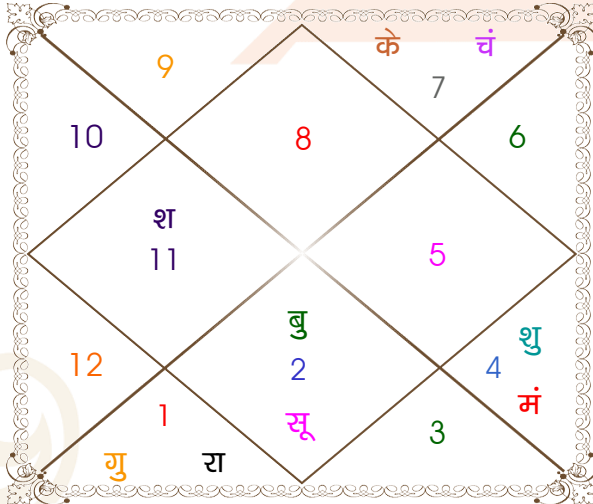

चलित तथा निरयण भाव चलित

चलित अंश

भाव	भाव संधि	भाव मध्य
1	तुला 18:33:43	वृश्चिक 02:56:26
2	वृश्चिक 18:33:43	धनु 04:11:01
3	धनु 19:48:18	मकर 05:25:35
4	मकर 21:02:53	कुम्भ 06:40:10
5	कुम्भ 21:02:53	मीन 05:25:35
6	मीन 19:48:18	मेष 04:11:01
7	मेष 18:33:43	वृष 02:56:26
8	वृष 18:33:43	मिथुन 04:11:01
9	मिथुन 19:48:18	कर्क 05:25:35
10	कर्क 21:02:53	सिंह 06:40:10
11	सिंह 21:02:53	कन्या 05:25:35
12	कन्या 19:48:18	तुला 04:11:01

निरयण भाव चलित

भाव	राशि	अंश
1	वृश्चिक	02:56:26
2	धनु	02:26:48
3	मकर	03:46:48
4	कुम्भ	06:40:10
5	मीन	08:48:33
6	मेष	07:38:19
7	वृष	02:56:26
8	मिथुन	02:26:48
9	कर्क	03:46:48
10	सिंह	06:40:10
11	कन्या	08:48:33
12	तुला	07:38:19

तारा चक्र

जन्म	सम्पत	विपत	क्षेम	प्रत्यारि	साधक	वध	मित्र	अतिमित्र
स्वाति	विशाखा	अनुराधा	ज्येष्ठा	मूल	पूर्वाषाढा	उत्तराषाढा	श्रवण	धनिष्ठा
शतभिषा	पूर्वाभाद्रपद	उ०भाद्रपद	रेवती	अश्विनी	भरणी	कृतिका	रोहिणी	मृगशिरा
आर्द्रा	पुनर्वसु	पुष्य	आश्लेषा	मघा	पूर्वाल्गुनी	उ०फाल्गुनी	हस्त	चित्रा

चलित कुंडली