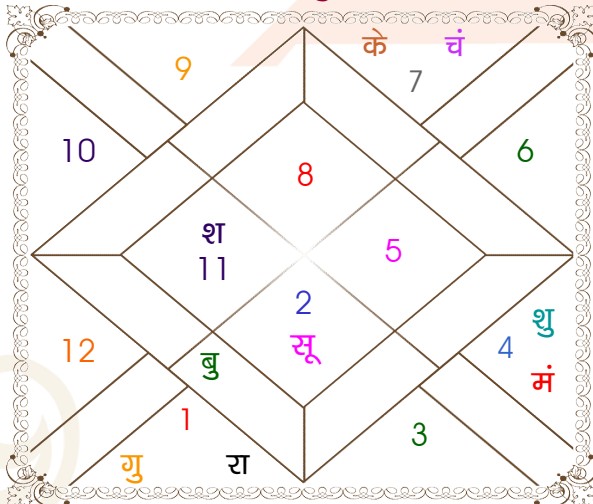

कारक, अवस्था, रश्मि

ग्रह	----- कारक -----			----- अवस्था -----			ग्रह बल
	चर	स्थिर	बालादि	दीप्तादि	शयनादि	रश्मि	
सूर्य	अमात्य	पितृ	युवा	खल	शयन	7.97	38 %
चंद्र	पुत्र	मातृ	युवा	शान्त	गमन	1.22	22 %
मंगल	मातृ	भातृ	युवा	भीत	गमन	0.57	49 %
बुध	आत्मा	ज्ञाति	वृद्ध	शक्त	शयन	1.24	59 %
गुरु	ज्ञाति	धन	कुमार	मुदित	आगम	4.89	65 %
शुक्र	कलत्र	कलत्र	मृत	खल	कौतुक	3.78	32 %
शनि	भातृ	आयु	युवा	स्वस्थ	गमन	3.73	57 %
राहु	---	ज्ञान	कुमार	खल	गमन	0.00	63 %
केतु	---	मोक्ष	कुमार	शान्त	उपवेशन	0.00	0 %
कुल						23.41	

तारा चक्र

जन्म	सम्पत	विपत	क्षेम	प्रत्यारि	साधक	वध	मित्र	अतिमित्र
स्वाति	विशाखा	अनुराधा	ज्येष्ठा	मूल	पूर्वाषाढा	उत्तराषाढा	श्रवण	धनिष्ठा
शतभिषा	पूर्वाभाद्रपद	उ०भाद्रपद	रेवती	अश्विनी	भरणी	कृतिका	रोहिणी	मृगशिरा
आर्द्रा	पुनर्वसु	पुष्य	आश्लेषा	मघा	पूर्वाफाल्गुनी	उ०फाल्गुनी	हस्त	चित्रा

चलित कुंडली