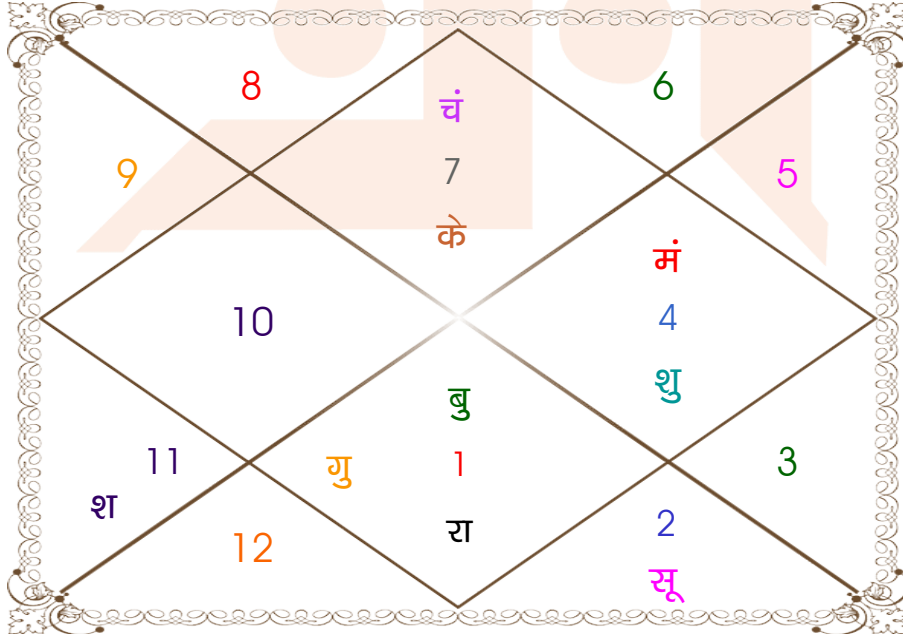

चन्द्र कुण्डली

Mahamaya Jyotish Karyalaya

Astrologer Suman Acharya

Professor colony Raipur CG

Member All India Federation Of Astrologers Society

9827401035

astrosumanpal1981@gmail.com