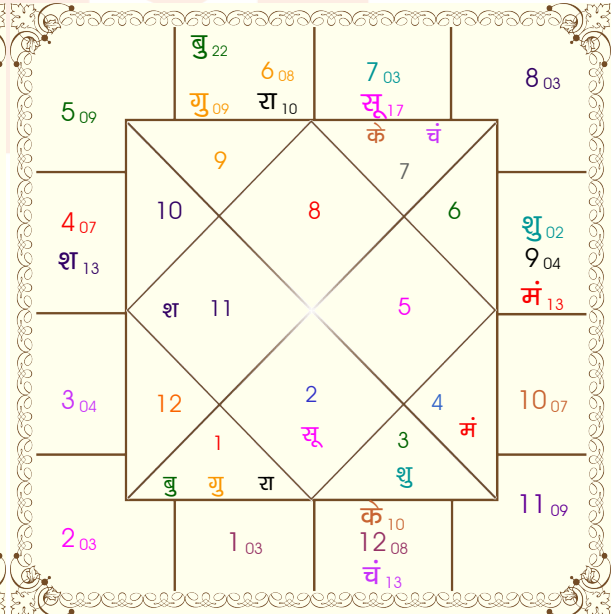

भाव कुंडली

Mahamaya Jyotish Karyalaya

Astrologer Suman Acharya
Professor colony Raipur CG

Member All India Federation Of Astrologers Society
9827401035

astrosumanpal1981@gmail.com