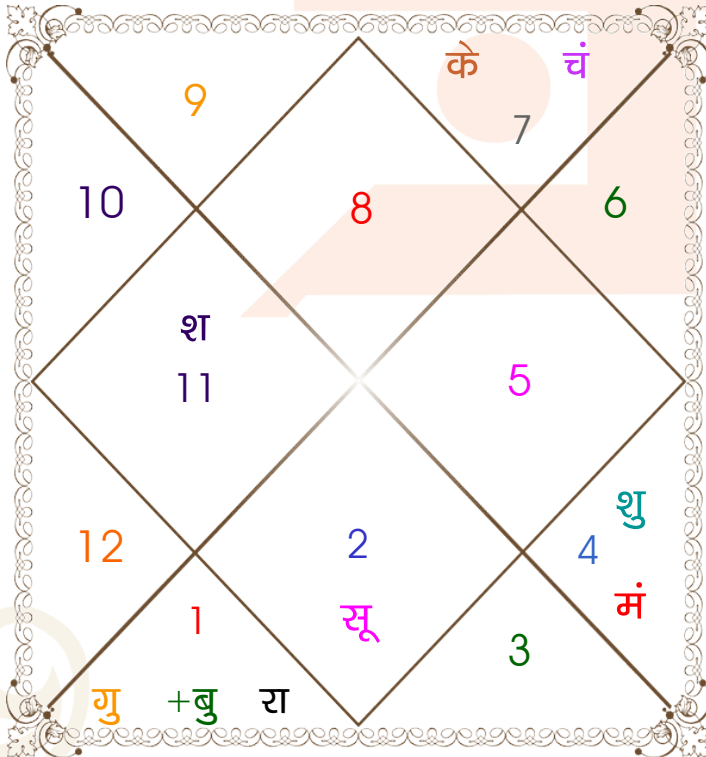

ग्रह स्पष्ट तथा उनकी स्थिति

ग्रह	व	अ	राशि	अंश	गति	नक्षत्र	पद	नं.	रा	न	अं.	स्थिति
लग्न			वृश्चि	02:56:26	317:47:08	विशाखा	4	16	मंगल	गुरु	राहु	---
सूर्य			वृष	16:34:50	00:57:30	रोहिणी	2	4	शुक्र	चंद्र	शनि	शत्रु राशि
चंद्र			तुला	12:35:16	13:16:16	स्वाति	2	15	शुक्र	राहु	बुध	सम राशि
मंगल			कर्क	12:38:28	00:34:49	पुष्य	3	8	चंद्र	शनि	मंगल	नीच राशि
बुध			मेष	22:12:04	01:07:44	भरणी	3	2	मंगल	शुक्र	शनि	सम राशि
गुरु			मेष	09:19:22	00:12:53	अश्विनी	3	1	मंगल	केतु	गुरु	मित्र राशि
शुक्र			कर्क	01:53:18	00:58:48	पुनर्वसु	4	7	चंद्र	गुरु	राहु	शत्रु राशि
शनि			कुंभ	12:48:46	00:01:36	शतभिषा	2	24	शनि	राहु	बुध	मूलत्रिकोण
राहु	व		मेष	09:26:29	00:00:20	अश्विनी	3	1	मंगल	केतु	शनि	शत्रु राशि
केतु	व		तुला	09:26:29	00:00:20	स्वाति	1	15	शुक्र	राहु	गुरु	सम राशि
हर्ष			मेष	26:02:50	00:03:18	भरणी	4	2	मंगल	शुक्र	केतु	---
नेप			मीन	03:16:22	00:00:56	पूर्वाभाद्रपद	4	25	गुरु	गुरु	राहु	---
प्लूटो	व		मक	05:58:08	00:00:48	उत्तराषाढा	3	21	शनि	सूर्य	बुध	---
दशम भाव			सिंह	06:40:10	--	मघा	--	10	सूर्य	केतु	राहु	--

व - वकी स - स्थिर
अ - अस्त पू - पूर्ण अस्त
राहु : स्पष्ट

चित्रपक्षीय अयनांश : 24:10:53

लग्न-चलित