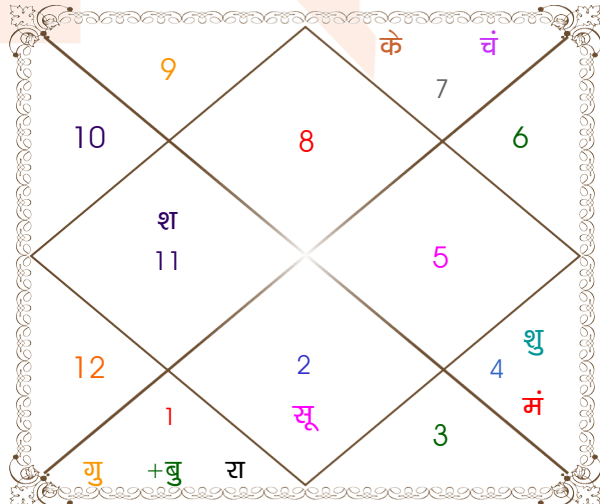

लग्न-चलित

Mahamaya Jyotish Karyalaya

Astrologer Suman Acharya
Professor colony Raipur CG
Member All India Federation Of Astrologers Society
9827401035
astrosumanpal1981@gmail.com