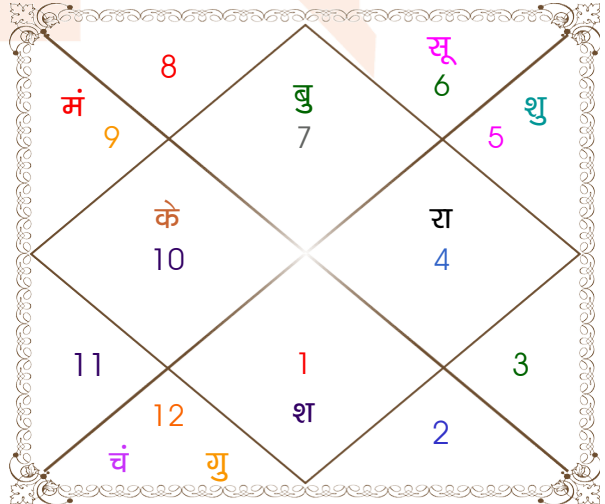

भाव कुंडली

Mahamaya Jyotish Karyalaya

Astrologer Suman Acharya
Professor colony Raipur CG
Member All India Federation Of Astrologers Society
9827401035
astrosumanpal1981@gmail.com