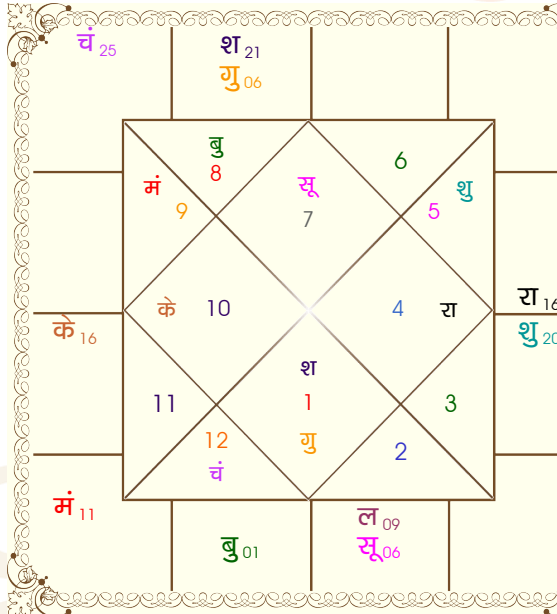

कृष्णमूर्ति पद्धति

भोग्य दशा काल : बुध 6 वर्ष 2 मास 24 दिन

ग्रह						निरयण भाव								
ग्रह	व	राशि	अंश	रा	न	अं.	प्र.	भाव	राशि	अंश	रा	न	अं.	प्र.
सूर्य		तुला	06:25:53	शुक्र	मंगल	चंद्र	शुक्र	1	तुला	09:26:26	शुक्र	राहु	गुरु	केतु
चंद्र		मीन	25:06:38	गुरु	बुध	राहु	बुध	2	वृश्चि	08:24:38	मंगल	शनि	शुक्र	शुक्र
मंगल		धनु	11:19:25	गुरु	केतु	शनि	गुरु	3	धनु	09:22:55	गुरु	केतु	शनि	शनि
बुध		वृश्चि	00:31:54	मंगल	गुरु	चंद्र	सूर्य	4	मक	11:51:22	शनि	चंद्र	मंगल	चंद्र
गुरु	व	मेष	06:08:24	मंगल	केतु	राहु	शनि	5	कुंभ	14:08:12	शनि	राहु	बुध	गुरु
शुक्र		सिंह	20:07:09	सूर्य	शुक्र	गुरु	गुरु	6	मीन	13:45:00	गुरु	शनि	राहु	शनि
शनि	व	मेष	21:01:27	मंगल	शुक्र	गुरु	शुक्र	7	मेष	09:26:26	मंगल	केतु	शनि	शनि
राहु	व	कर्क	15:37:02	चंद्र	शनि	गुरु	बुध	8	वृष	08:24:38	शुक्र	सूर्य	शुक्र	चंद्र
केतु	व	मक	15:37:02	शनि	चंद्र	गुरु	राहु	9	मिथु	09:22:55	बुध	राहु	गुरु	बुध
हर्ष		मक	19:06:45	शनि	चंद्र	बुध	राहु	10	कर्क	11:51:22	चंद्र	शनि	चंद्र	केतु
नेप		मक	07:51:55	शनि	सूर्य	शुक्र	शुक्र	11	सिंह	14:08:12	सूर्य	शुक्र	शुक्र	राहु
प्लूटो		वृश्चि	15:07:40	मंगल	शनि	गुरु	शनि	12	कन्या	13:45:00	बुध	चंद्र	राहु	चंद्र

के.पी. अयनांश : 23:45:01

फॉरच्युना : मीन 28:07:11

लग्न कुंडली