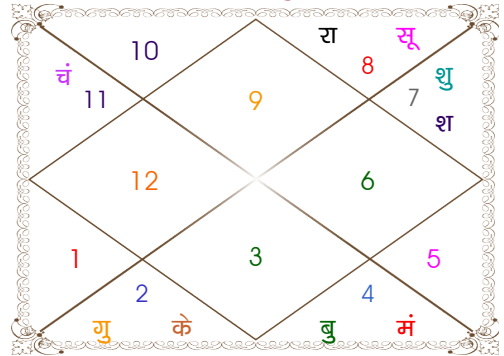

व - वकी स - स्थिर
अ - अस्त पू - पूर्ण अस्त
राहु : स्पष्ट

चित्रपक्षीय अयनांश : 23:51:01

लग्न-चलित

चन्द्र कुंडली

नवमांश कुंडली

Mahamaya Jyotish Karyalaya

Astrologer Suman Acharya
Professor colony Raipur CG
Member All India Federation Of Astrologers Society
9827401035
astrosumanpal1981@gmail.com

चलित तथा निरयण भाव चलित

चलित अंश

भाव	भाव संधि	भाव मध्य
1	कन्या 24:44:35	तुला 09:20:26
2	तुला 24:44:35	वृश्चिक 10:08:45
3	वृश्चिक 25:32:54	धनु 10:57:03
4	धनु 26:21:13	मकर 11:45:22
5	मकर 26:21:13	कुम्भ 10:57:03
6	कुम्भ 25:32:54	मीन 10:08:45
7	मीन 24:44:35	मेष 09:20:26
8	मेष 24:44:35	वृष 10:08:45
9	वृष 25:32:54	मिथुन 10:57:03
10	मिथुन 26:21:13	कर्क 11:45:22
11	कर्क 26:21:13	सिंह 10:57:03
12	सिंह 25:32:54	कन्या 10:08:45