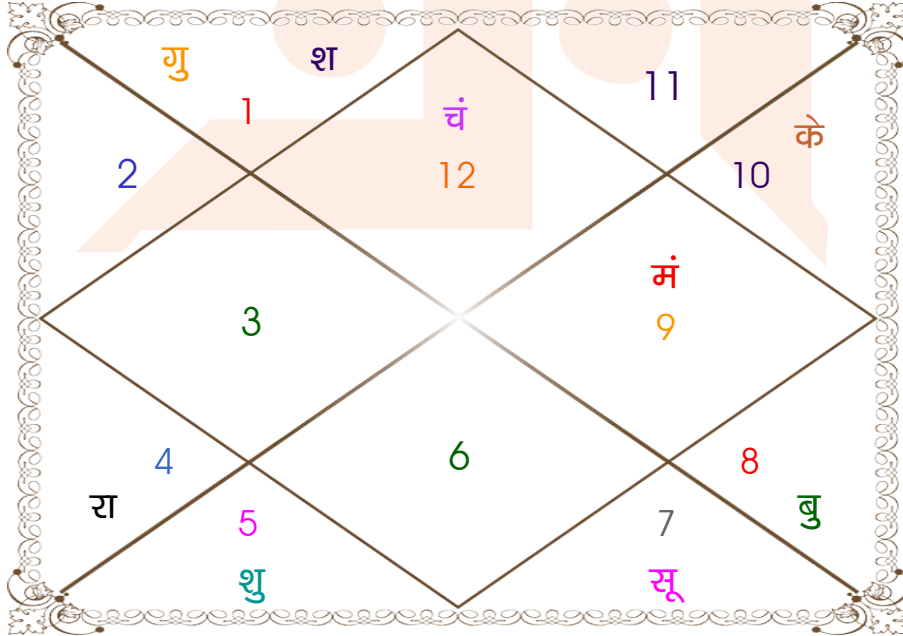

Mahamaya Jyotish Karyalaya

Astrologer Suman Acharya
Professor colony Raipur CG
Member All India Federation Of Astrologers Society
9827401035
astrosumanpal1981@gmail.com

जन्म कुण्डली

लग्न कुण्डली

चन्द्र कुण्डली