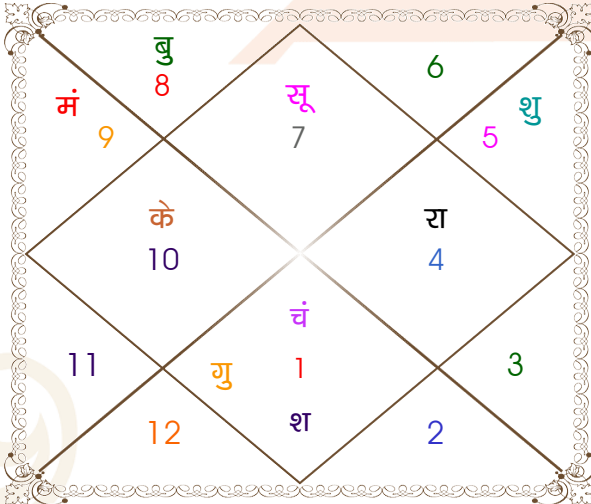

चलित तथा निरयण भाव चलित

चलित अंश

भाव	भाव संधि	भाव मध्य
1	कन्या 24:44:35	तुला 09:20:26
2	तुला 24:44:35	वृश्चिक 10:08:45
3	वृश्चिक 25:32:54	धनु 10:57:03
4	धनु 26:21:13	मकर 11:45:22
5	मकर 26:21:13	कुम्भ 10:57:03
6	कुम्भ 25:32:54	मीन 10:08:45
7	मीन 24:44:35	मेष 09:20:26
8	मेष 24:44:35	वृष 10:08:45
9	वृष 25:32:54	मिथुन 10:57:03
10	मिथुन 26:21:13	कर्क 11:45:22
11	कर्क 26:21:13	सिंह 10:57:03
12	सिंह 25:32:54	कन्या 10:08:45

निरयण भाव चलित

भाव	राशि	अंश
1	तुला	09:20:26
2	वृश्चिक	08:18:38
3	धनु	09:16:55
4	मकर	11:45:22
5	कुम्भ	14:02:12
6	मीन	13:39:00
7	मेष	09:20:26
8	वृष	08:18:38
9	मिथुन	09:16:55
10	कर्क	11:45:22
11	सिंह	14:02:12
12	कन्या	13:39:00

तारा चक्र

जन्म	सम्पत	विपत	क्षेम	प्रत्यारि	साधक	वध	मित्र	अतिमित्र
रेवती	अश्विनी	भरणी	कृतिका	रोहिणी	मृगशिरा	आर्द्रा	पुनर्वसु	पुष्य
आश्लेषा	मघा	पूर्वाफाल्गुनी	उ०फाल्गुनी	हस्त	चित्रा	स्वाति	विशाखा	अनुराधा
ज्येष्ठा	मूल	पूर्वाषाढा	उत्तराषाढा	श्रवण	धनिष्ठा	शतभिषा	पूर्वाभाद्रपद	उ०भाद्रपद

चलित कुंडली