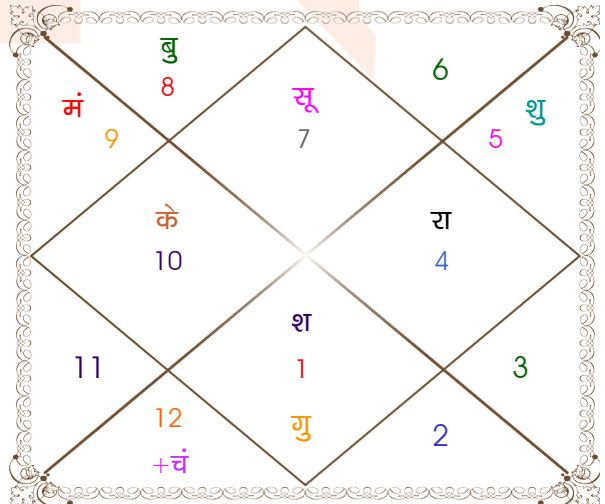

लग्न-चलित

Mahamaya Jyotish Karyalaya

Astrologer Suman Acharya
Professor colony Raipur CG
Member All India Federation Of Astrologers Society
9827401035
astrosumanpal1981@gmail.com