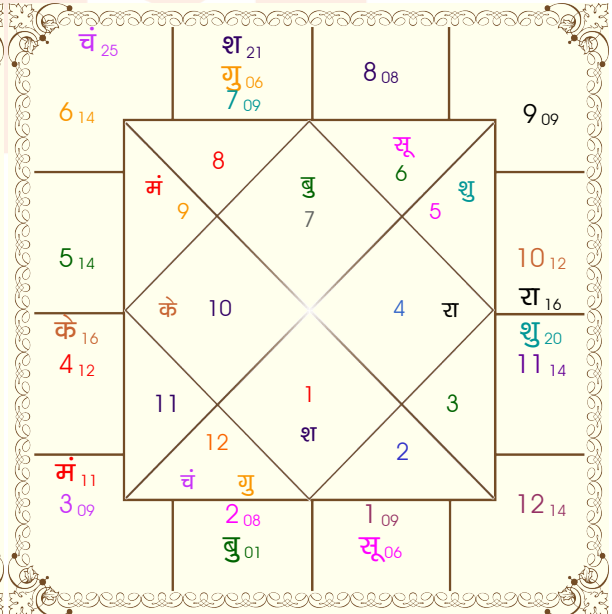

भाव कुंडली

Mahamaya Jyotish Karyalaya

Astrologer Suman Acharya
Professor colony Raipur CG

Member All India Federation Of Astrologers Society
9827401035

astrosumanpal1981@gmail.com