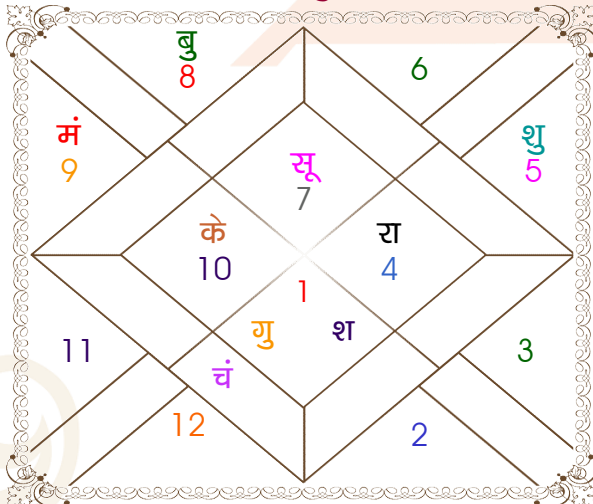

कारक, अवस्था, रश्मि

ग्रह	कारक		अवस्था				ग्रह बल
	चर	स्थिर	बालादि	दीप्तादि	शयनादि	रश्मि	
सूर्य	पुत्र	पितृ	कुमार	भीत	उपवेशन	0.20	44 %
चंद्र	आत्मा	मातृ	बाल	शक्त	नृत्यलिप्सा	8.52	78 %
मंगल	मातृ	भातृ	कुमार	मुदित	नृत्यलिप्सा	3.70	57 %
बुध	कलत्र	ज्ञाति	मृत	शान्त	उपवेशन	4.49	72 %
गुरु	ज्ञाति	धन	कुमार	मुदित	आगम	3.54	36 %
शुक्र	भातृ	कलत्र	वृद्ध	खल	प्रकाश	1.64	34 %
शनि	अमात्य	आयु	वृद्ध	भीत	निद्रा	0.01	18 %
राहु	---	ज्ञान	युवा	खल	आगमन	0.00	74 %
केतु	---	मोक्ष	युवा	खल	प्रकाश	0.00	74 %
कुल						22.11	

तारा चक्र

जन्म	सम्पत	विपत	क्षेम	प्रत्यारि	साधक	वध	मित्र	अतिमित्र
रेवती	अश्विनी	भरणी	कृतिका	रोहिणी	मृगशिरा	आर्द्रा	पुनर्वसु	पुष्य
आश्लेषा	मघा	पूर्वाषाढा	उ०फाल्गुनी	हस्त	चित्रा	स्वाति	विशाखा	अनुराधा
ज्येष्ठा	मूल	पूर्वाषाढा	उत्तराषाढा	श्रवण	धनिष्ठा	शतभिषा	पूर्वाभाद्रपद	उ०भाद्रपद

चलित कुंडली