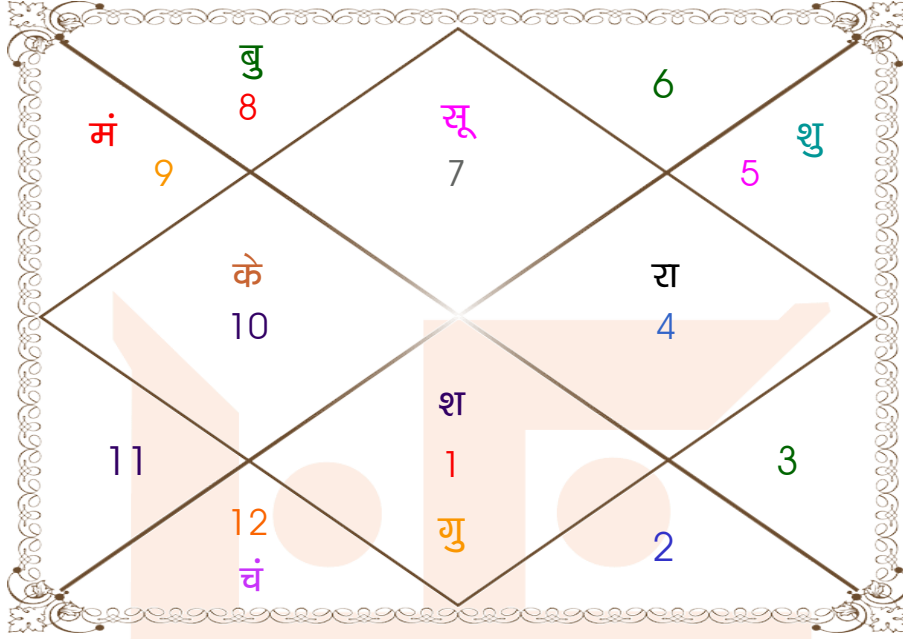

जन्म कुण्डली

लग्न कुण्डली