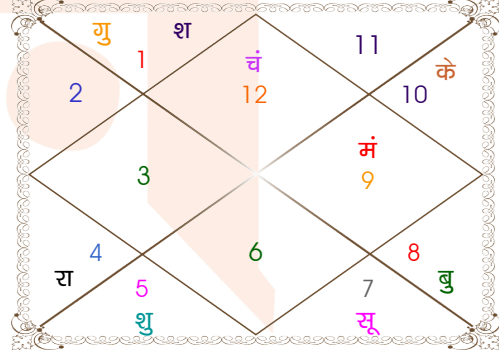

Astrologer Suman Acharya
Professor colony Raipur CG
Member All India Federation Of Astrologers Society
9827401035
astrosumanpal1981@gmail.com

ग्रह स्पष्ट तथा उनकी स्थिति

ग्रह	व	अ राशि	अंश	गति	नक्षत्र	पद	नं.	रा	न	अं.	स्थिति
लग्न		तुला	09:20:26	311:05:02	स्वाति	1	15	शुक्र	राहु	गुरु	---
सूर्य		तुला	06:19:53	00:59:44	चित्रा	4	14	शुक्र	मंगल	चंद्र	नीच राशि
चंद्र		मीन	25:00:38	14:35:52	रेवती	3	27	गुरु	बुध	राहु	सम राशि
मंगल		धनु	11:13:25	00:43:52	मूल	4	19	गुरु	केतु	शनि	मित्र राशि
बुध		वृश्चि	00:25:54	01:01:51	विशाखा	4	16	मंगल	गुरु	चंद्र	सम राशि
गुरु	व	मेष	06:02:24	00:08:08	अश्विनी	2	1	मंगल	केतु	राहु	मित्र राशि
शुक्र		सिंह	20:01:09	00:56:28	पूर्वाषाढा	3	11	सूर्य	शुक्र	राहु	शत्रु राशि
शनि	व	मेष	20:55:27	00:04:36	भरणी	3	2	मंगल	शुक्र	गुरु	नीच राशि
राहु	व	कर्क	15:31:02	00:10:51	पुष्य	4	8	चंद्र	शनि	गुरु	शत्रु राशि
केतु	व	मक	15:31:02	00:10:51	श्रवण	2	22	शनि	चंद्र	गुरु	शत्रु राशि
हर्ष		मक	19:00:45	00:00:03	श्रवण	3	22	शनि	चंद्र	बुध	---
नेप		मक	07:45:55	00:00:20	उत्तराषाढा	4	21	शनि	सूर्य	केतु	---
प्लूटो		वृश्चि	15:01:40	00:01:56	अनुराधा	4	17	मंगल	शनि	गुरु	---
दशम भाव		कर्क	11:45:22	--	पुष्य	--	8	चंद्र	शनि	चंद्र	--

व - वकी स - स्थिर
अ - अस्त पू - पूर्ण अस्त
राहु : स्पष्ट

चित्रपक्षीय अयनांश : 23:51:01

लग्न-चलित

चन्द्र कुंडली

नवमांश कुंडली

Mahamaya Jyotish Karyalaya

Astrologer Suman Acharya
Professor colony Raipur CG
Member All India Federation Of Astrologers Society
9827401035
astrosumanpal1981@gmail.com