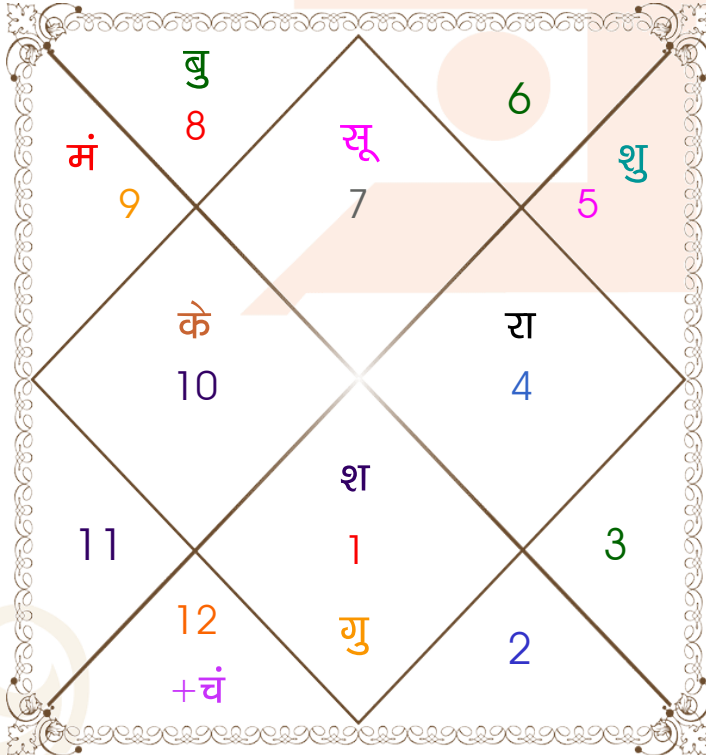

ग्रह स्पष्ट तथा उनकी स्थिति

ग्रह	व	अ राशि	अंश	गति	नक्षत्र	पद	नं.	रा	न	अं.	स्थिति
लग्न		तुला	09:20:26	311:05:02	स्वाति	1	15	शुक्र	राहु	गुरु	---
सूर्य		तुला	06:19:53	00:59:44	चित्रा	4	14	शुक्र	मंगल	चंद्र	नीच राशि
चंद्र		मीन	25:00:38	14:35:52	रेवती	3	27	गुरु	बुध	राहु	सम राशि
मंगल		धनु	11:13:25	00:43:52	मूल	4	19	गुरु	केतु	शनि	मित्र राशि
बुध		वृश्चि	00:25:54	01:01:51	विशाखा	4	16	मंगल	गुरु	चंद्र	सम राशि
गुरु	व	मेष	06:02:24	00:08:08	अश्विनी	2	1	मंगल	केतु	राहु	मित्र राशि
शुक्र		सिंह	20:01:09	00:56:28	पूर्वाषाढा	3	11	सूर्य	शुक्र	राहु	शत्रु राशि
शनि	व	मेष	20:55:27	00:04:36	भरणी	3	2	मंगल	शुक्र	गुरु	नीच राशि
राहु	व	कर्क	15:31:02	00:10:51	पुष्य	4	8	चंद्र	शनि	गुरु	शत्रु राशि
केतु	व	मक	15:31:02	00:10:51	श्रवण	2	22	शनि	चंद्र	गुरु	शत्रु राशि
हर्ष		मक	19:00:45	00:00:03	श्रवण	3	22	शनि	चंद्र	बुध	---
नेप		मक	07:45:55	00:00:20	उत्तराषाढा	4	21	शनि	सूर्य	केतु	---
प्लूटो		वृश्चि	15:01:40	00:01:56	अनुराधा	4	17	मंगल	शनि	गुरु	---
दशम भाव		कर्क	11:45:22	--	पुष्य	--	8	चंद्र	शनि	चंद्र	--

व - वकी स - स्थिर
अ - अस्त पू - पूर्ण अस्त
राहु : स्पष्ट

चित्रपक्षीय अयनांश : 23:51:01

लग्न-चलित