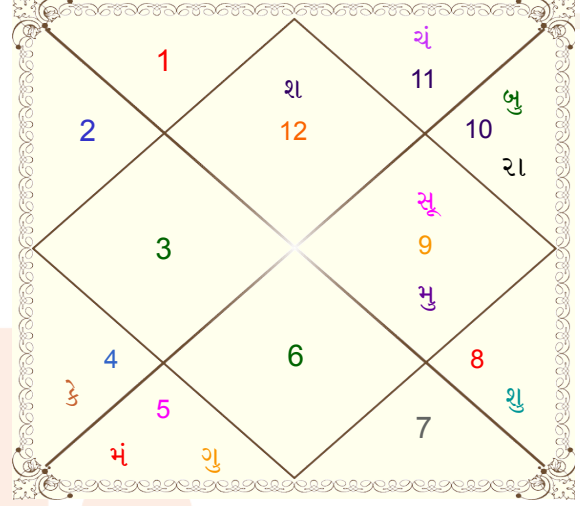

અષ્ટમ માસ

12/01/2027 11:49:12 થી 11/02/2027 00:23:28 સુદી.

ગ્રહ	વ રાશિ	નક્ષત્ર	અંશ
લગ્ન	મીન	ઉ.ભાદ્રપદ	14:54:38
સૂર્ય	ધનુ	ઉત્તરાષાઢા	27:33:55
ચંદ્ર	કુમ્ભ	શતભિષા	15:43:09
મંગળ	વ સિંહ	પૂ.ફાલ્ગુનિ	16:10:20
બુધ	મકર	ઉત્તરાષાઢા	04:06:17
ગુરુ	વ સિંહ	મઘા	01:20:13
શુક્ર	વૃશ્ચિક	અનુરાધા	10:55:36
શનિ	મીન	ઉ.ભાદ્રપદ	14:37:39
રાહુ	મકર	ધનિષ્ઠા	26:28:01
કેતુ	કર્ક	આશ્લેષા	26:28:01
મુંથા	ધનુ	મૂલ	03:39:03

માસાધિપતિ

માસાધિપતિ : ગુરુ

આ માસ તમે પૂર્ણ સુખ અને પ્રસન્નતાથી વ્યતીત કરવામાં સફળ થશો. આ સમય દરમ્યાન તમારા કાર્યક્ષેત્રમાં ઉન્નતિ થશે અને સમાજમાં ઉચિત સન્માન તથા આદર પ્રાપ્ત થશે. તદ્ઉપરાંત ઉચ્ચાધિકારીઓથી તમને પૂર્ણ સન્માન અને સહકાર પ્રાપ્ત થશે તથા તેઓ તમારાથી પ્રસન્ન અને સંતુષ્ટ રહેશે. મિત્રો અને બંધુઓને તમે પૂર્ણ સહકાર પ્રદાન કરશો. તમારા મોટાભાગના શુભ અને મહત્વપૂર્ણ કાર્ય આ માસ દરમ્યાન સમ્પન્ન થશે. દેવતા અને બ્રાહ્મણો પ્રત્યે તમારા મનમાં શ્રદ્ધા ઉત્પન્ન થશે અને તમે નિયમપૂર્વક તેમની પૂજા તથા સેવા કરતા રહેશો. સંતાનોથી પણ સુખ-શાંતિ મળશે અને બંધુઓ તથા મિત્રોમાં તમારી પ્રતિષ્ઠામાં વધારો થશે. તદ્ઉપરાંત તમારી નિષ્ફળ આશાઓ આ માસમાં પૂર્ણ થશે. તમે માનસિક શાંતિ અને સંતોષ અનુભવશો.

સાથે-સાથે આ માસમાં તમે સરકાર અને અધિકારીઓથી સહકાર મેળવશો અને તમારા શુભ કાર્યો સમ્પન્ન થશે. આ સમયે દૂર અથવા નજીકના સ્થળનો લાભદાયક પ્રવાસ થવાના યોગ છે તથા નવીન વસ્ત્રો અને વસ્તુઓ પ્રાપ્ત થશે. આ રીતે આ માસ તમારા માટે શુભ અને પ્રસન્નતાદાયક નીવડશે.

GENIUS ASTRO SOLUTIONS

AUM, 5-31 1/1, NEAR SAINT PAUL'S CHURCH,
DIU (U.T.) INDIA PIN 362520
9825668922
tpareshkumar@gmail.com