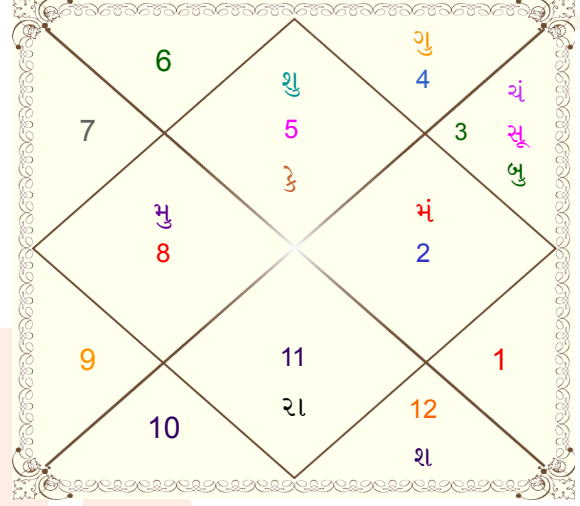

દ્વિતીય માસ

14/07/2026 10:25:13 થી 14/08/2026 19:10:57 સુદી

ગ્રહ	વ રાશિ	નક્ષત્ર	અંશ
લગ્ન	સિંહ	પૂ.ફાલ્ગુનિ	23:14:03
સૂર્ય	મિથુન	પુનર્વસુ	27:33:55
ચંદ્ર	મિથુન	પુનર્વસુ	24:44:56
મંગળ	વૃષભ	રોહિણી	16:37:35
બુધ	વ મિથુન	પુનર્વસુ	25:44:34
ગુરુ	કર્ક	પુષ્ય	08:47:57
શુક્ર	સિંહ	મઘા	10:44:13
શનિ	મીન	રેવતી	20:23:03
રાહુ	વ કુમ્ભ	ઘનિષ્ઠા	06:05:02
કેતુ	વ સિંહ	મઘા	06:05:02
મુંથા	વૃશ્ચિક	જયેષ્ઠા	18:39:03

માસાધિપતિ

માસાધિપતિ : બુધ

આ માસમાં તમને શુભાશુભ એમ મિશ્ર ફળ પ્રાપ્ત થશે. તેથી શારીરિક રીતે તમે કષ્ટાનુભૂતિ અનુભવશો. દુશ્મનોથી પણ તમને ભય અને ચિંતા પ્રાપ્ત થશે તેથી માનસિક રીતે પણ તમે ઉદ્વિગ્ન રહેશો. આ સમયે પરિવાર સાથેનો સંબંધ મધુર રહેશે નહીં તથા અનાવશ્યક રૂપે પરસ્પર સંબંધોમાં તણાવ ઉત્પન્ન થશે તમારા વેપાર અથવા કાર્યક્ષેત્રમાં આ માસમાં નુકશાન અથવા મંદી આવી શકે છે સાથે જ કોઈ પરિવર્તન થઈ શકે છે અથવા સંબંધિત કાર્ય છુટી શકે છે. સમાજમાં અન્ય લોકો સાથે પણ સંબંધોમાં કડવાશ આવશે તેથી તમારૂં માન-સમ્માન ઘટશે. તદ્ઉપરાંત શરીરમાં રોગ અને ઘનહાનિ પણ સંભવ છે.

સાથે જ આ માસમાં અશુભ ફળોની સાથે અમુક શુભ ફળ પણ પ્રાપ્ત થશે. ઉચ્ચાધિકારી વર્ગથી સહકાર પ્રાપ્ત થશે અને કાર્યોમાં ઉન્નતિનો આભાસ થશે. આ સમયે તમે દૂરના અથવા સમીપના સ્થળનો પ્રવાસ કરશો અને નવીન વસ્ત્રો પ્રાપ્ત કરશો. એટલે આ માસ તમારા માટે મધ્યમ રહેશે.

GENIUS ASTRO SOLUTIONS

AUM, 5-31 1/1, NEAR SAINT PAUL'S CHURCH,
DIU (U.T.) INDIA PIN 362520
9825668922
tpareshkumar@gmail.com