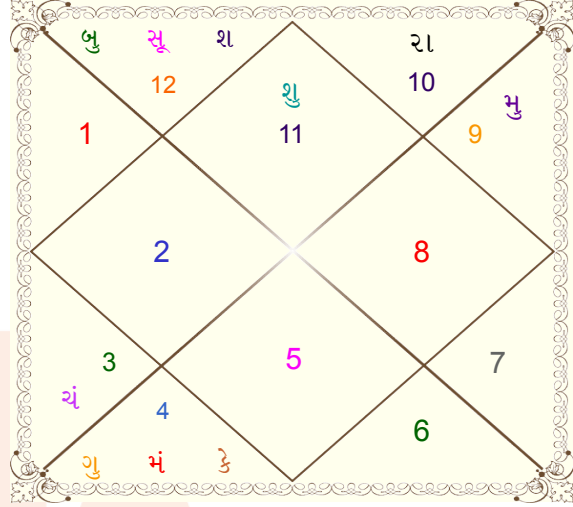

એકાદશ માસ

12/04/2027 03:52:44 થી 12/05/2027 23:46:31 સુધી

ગ્રહ	વ રાશિ	નક્ષત્ર	અંશ
લગ્ન	કુમ્ભ	ધનિષ્ઠા	05:29:47
સૂર્ય	મીન	રેવતી	27:33:55
ચંદ્ર	મિથુન	મૃગશિર્ષ	00:57:57
મંગળ	કર્ક	આશ્લેષા	27:18:53
બુધ	મીન	ઉ.ભાદ્રપદ	10:50:11
ગુરુ	વ કર્ક	આશ્લેષા	22:45:24
શુક્ર	કુમ્ભ	પૂ.ભાદ્રપદ	25:47:28
શનિ	મીન	રેવતી	23:57:29
રાહુ	વ મકર	ધનિષ્ઠા	24:01:24
કેતુ	વ કર્ક	આશ્લેષા	24:01:24
મુંથા	ધનુ	મૂલ	11:09:03

માસાધિપતિ

માસાધિપતિ : ગુરુ

આ માસ તમારા માટે અત્યંત શુભ અને પ્રસન્નતાદાયક છે. આ સમયે મહિલાઓથી વાંછિત લાભ અને સહકાર પ્રાપ્ત થશે અને તમે સૌભાગ્યથી યુક્ત રહેશો તથા તમારા સમસ્ત શુભ કાર્યો સૌભાગ્યથી સમ્પન્ન થશે. સરકાર અને ઉચ્ચાધિકારીઓથી તમે સહયોગ અને લાભ પ્રાપ્ત કરવામાં સફળ નીવડશો. આ સમય દરમ્યાન તમારું સ્વાસ્થ્ય સારું રહેશે તથા જ્ઞાનપ્રાપ્તિ માટે પણ તમને રસ ઉત્પન્ન થશે. મિત્રો અને સગા-સ્નેહીઓ સાથે તમારા સંબંધો મધુર રહેશે તથા તમને તેમનાથી ઈરછીત સુખ અને સહકાર પ્રાપ્ત થશે. સાથે-સાથે આ માસમાં ઈરછીત વસ્તુઓ પણ પ્રાપ્ત થશે તેથી તમે માનસિક રીતે પ્રસન્ન અને સંતુષ્ટ રહેશો. સંતાનોથી પણ તમને યથોચિત સહકાર પ્રાપ્ત થતો રહેશે.

આ સમય દરમ્યાન પત્ની અને પુત્રથી પણ સુખ અને સહકાર પ્રાપ્ત કરશો તથા નવીન વસ્ત્રો અને વસ્તુઓની પ્રાપ્તિ પણ થશે.

GENIUS ASTRO SOLUTIONS

AUM, 5-31 1/1, NEAR SAINT PAUL'S CHURCH,
DIU (U.T.) INDIA PIN 362520
9825668922
tpareshkumar@gmail.com