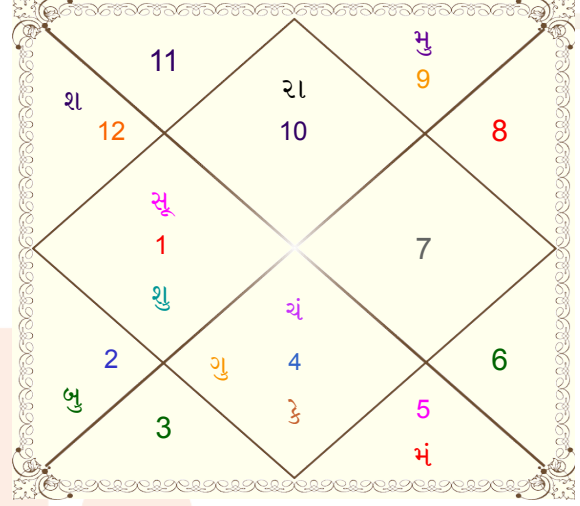

દ્વાદશ માસ

12/05/2027 23:46:31 થી 13/06/2027 05:45:10 સુદી

ગ્રહ	વ રાશિ	નક્ષત્ર	અંશ
લગ્ન	મકર	ઉત્તરાષાઢા	00:30:00
સૂર્ય	મેષ	હૃતિકા	27:33:55
ચંદ્ર	કર્ક	આશ્લેષા	21:52:09
મંગળ	સિંહ	મઘા	05:04:48
બુધ	વૃષભ	રોહિણી	12:56:07
ગુરુ	કર્ક	આશ્લેષા	24:04:20
શુક્ર	મેષ	અશ્વિની	03:11:17
શનિ	મીન	રેવતી	27:43:12
રાહુ	મકર	શ્રવણ	21:09:05
કેતુ	કર્ક	આશ્લેષા	21:09:05
મુંથા	ધનુ	પૂર્વાષાઢા	13:39:03

માસાધિપતિ

માસાધિપતિ : ચંદ્ર

આ માસ તમારા માટે અશુભ અને ઘણી મુશ્કેલીઓ ઉત્પન્ન કરનાર નીવડશે. આ સમયે ખર્ચ વધશે જેના પરિણામે નાણાકીય સમસ્યાઓનો સામનો કરવો પડેશે. તદ્ઉપરાંત દુષ્ટ મનુષ્યોની સંગતમાં પડશે. તેથી વિશેષ, તમારૂં સ્વાસ્થ્ય સારૂં નહીં રહે અને વિભિન્ન પ્રકારની શારીરિક તકલીફો સહન કરવી પડશે. તમારા શુભ અને મહત્વપૂર્ણ કાર્યોમાં સફળતા પ્રાપ્ત નહીં થાય તેથી તમે માનસિક રીતે અસંતુષ્ટ રહેશો. વધુમાં, શત્રુઓથી પણ ભય અને ચિંતા રહેશે.

સાથે-સાથે આ માસમાં તમે ઠંડીના રોગથી પિડાઈ શકો છો તથા કોઈ એવું કાર્ય કરી બેસશો જેનાથી સમાજમાં તમારી અવગણના થશે. અગ્નિથી પણ નુકશાનની શક્યતા છે. તેથી સંયમપૂર્વક તમારા કાર્યો કરવાં જોઈએ.

GENIUS ASTRO SOLUTIONS

AUM, 5-31 1/1, NEAR SAINT PAUL'S CHURCH,
DIU (U.T.) INDIA PIN 362520
9825668922
tpareshkumar@gmail.com