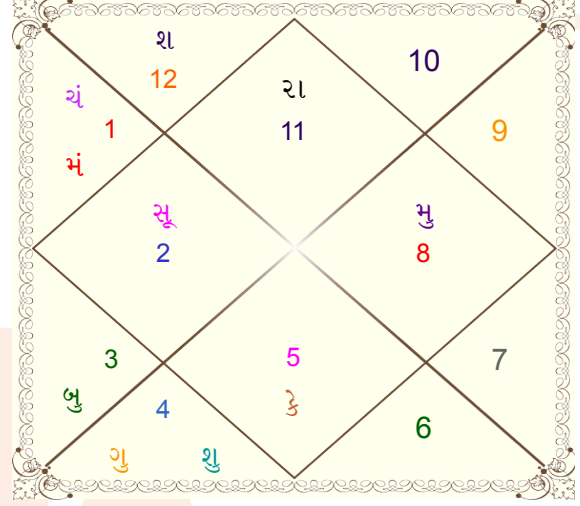

પ્રથમ માસ

12/06/2026 23:44:51 થી 14/07/2026 10:25:13 સુદી

ગ્રહ	વ રાશિ	નક્ષત્ર	અંશ
લગ્ન	કુમ્ભ	ધનિષ્ઠા	04:32:26
સૂર્ય	વૃષભ	મૃગશિર્ષ	27:33:55
ચંદ્ર	મેષ	ભરણી	23:57:47
મંગળ	મેષ	ભરણી	24:11:03
બુધ	મિથુન	પુનર્વસુ	21:46:37
ગુરુ	કર્ક	પુનર્વસુ	02:08:04
શુક્ર	કર્ક	પુષ્ય	04:58:08
શનિ	મીન	રેવતી	18:55:29
રાહુ	વ કુમ્ભ	શતભિષા	08:25:26
કેતુ	વ સિંહ	મઘા	08:25:26
મુંથા	વૃશ્ચિક	અનુરાધા	16:09:03

માસાધિપતિ

માસાધિપતિ : મંગળ

આ માસમાં તમે તમારાં કાર્યક્ષેત્રમાં પૂર્ણ માન અને પ્રતિષ્ઠા પ્રાપ્ત કરશો તથા તમારા ઉચ્ચાધિકારી પણ તમારાથી પ્રસન્ન રહેશે. તમારા મિત્રો અને બંધુઓને તમે પૂર્ણ સહાયતા કરશો અને તેમની ભલાઈ માટે યત્નપૂર્વક પ્રયાસ કરશો. તમારા સર્વ શુભ કાર્યો સમ્પન્ન થશે. દેવતાઓ અને બ્રાહ્મણો પ્રત્યે તમારા મનમાં પૂજા અને સન્માનની ભાવના ઉત્પન્ન થશે. તથા સમાજમાં તમે પૂર્ણ યશ પ્રાપ્ત કરશો. તદ્ઉપરાંત તમે ધન લાભ પણ પ્રાપ્ત કરશો. આ સમય દરમ્યાન નવીન નિવાસસ્થાનના યોગો પણ બને છે. તદ્ઉપરાંત સર્વ પ્રકારના શુભ ફળ તમને પ્રાપ્ત થશે અને તમે પ્રસન્નતાપૂર્વક આ માસ ગુજારશો. તેથી વિશેષ ગયા માસની અસફળ બાબતોમાં પણ આ માસ દરમ્યાન સફળતા પ્રાપ્ત કરશો.

શુભફળોની સાથે અમુક અશુભ ફળ પણ પ્રાપ્ત થશે. તમે વાત રોગથી પીડાઈ શકો છો. તમે કોઈ એવું કાર્ય કરી શકો છો જેનાથી તમારી પ્રતિષ્ઠાને ઘકકો પહોંચી શકે છે. આ સમય દરમ્યાન અગ્નિથી ઘનહાનિના સંજોગો બને છે તેથી તમારે સાવચેતી રાખવી જોઈએ.

GENIUS ASTRO SOLUTIONS

AUM, 5-31 1/1, NEAR SAINT PAUL'S CHURCH,
DIU (U.T.) INDIA PIN 362520
9825668922
tpareshkumar@gmail.com