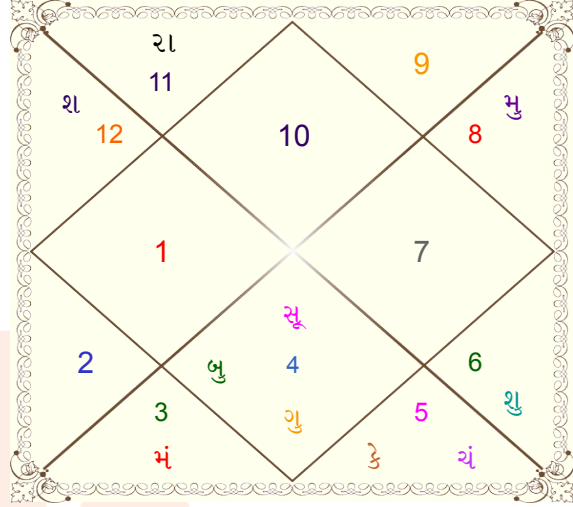

તૃતીય માસ

14/08/2026 19:10:57 થી 14/09/2026 19:56:09 સુદી

ગ્રહ	વ રાશિ	નક્ષત્ર	અંશ
લગ્ન	મકર	ધનિષ્ઠા	26:39:59
સૂર્ય	કર્ક	આશ્લેષા	27:33:55
ચંદ્ર	સિંહ	પૂ.ફાલ્ગુનિ	21:46:44
મંગળ	મિથુન	આર્દ્રા	07:53:36
બુધ	કર્ક	પુષ્ય	14:13:07
ગુરુ	કર્ક	પુષ્ય	15:43:18
શુક્ર	કન્યા	હસ્ત	13:26:27
શનિ	વ મીન	રેવતી	20:13:18
રાહુ	કુમ્ભ	ધનિષ્ઠા	05:33:27
કેતુ	સિંહ	મઘા	05:33:27
મુંથા	વૃશ્ચિક	જયેષ્ઠા	21:09:03

માસાધિપતિ

માસાધિપતિ : ગુરુ

આ માસમાં તમને અધિક શુભફળ પ્રાપ્ત થશે. આ સમયે પત્ની અથવા સ્ત્રી વર્ગથી તમે લાભ પ્રાપ્ત કરશો તથા તમારા ભાગ્યમાં વધારો થશે અને શુભ તથા મહત્વપૂર્ણ કાર્યોમાં સફળતા અર્જીત કરશો. સાથે-સાથે સરકાર અથવા ઉચ્ચાધિકારીઓથી પણ તમે ઉચિત લાભ પ્રાપ્ત કરી શકો છો. તમારું સ્વાસ્થ્ય પણ ઉત્તમ રહેશે અને મનમાં પૂર્ણ સંતુષ્ટ તથા પ્રસન્ન રહેશો. જ્ઞાનપ્રાપ્તિમાં પણ તમને રસ રહેશે તથા આ ક્ષેત્રમાં તમે ઉચિત સફળતા મેળવશો. સાથે સાથે મિત્રો અને બંધુઓથી તમે પૂર્ણ સહકાર અને લાભ અર્જીત કરવામાં સફળ નીવડશો. આ માસમાં તમને વાંછિત પદાર્થોની પ્રાપ્તિ થશે તથા તમે પ્રસન્નતાથી તેમનો ઉપયોગ કરશો. સંતાનોથી પણ સુખી રહેશો અને તેમનો પૂર્ણ સહકાર પ્રાપ્ત કરશો. સમાજમાં પણ તમે પૂર્ણ આદર અને સન્માન પ્રાપ્ત કરશો. સાથે પાછલા અટકેલા કાર્યોમાં ઈરિછત સફળતા મેળવશો.

તદ્ઉપરાંત આ માસમાં શુભ ફળોની સાથે સાથે અમુક અશુભ ફળ પણ પ્રાપ્ત થશે. તમે ગરમી અથા પિત્ત દોષથી શારીરિક અસ્વસ્થતા પ્રાપ્ત કરશો તથા રક્તિવકારના પણ યોગો છે. અકસ્માતથી પણ તમારે સાવધ રહેવું જોઈએ તેથી વિશેષ અગ્નિ વગેરેથી પણ ધનહાનિ સંભાવના છે તેથી બુધ્ધિમતાથી કાર્યો સમ્પન્ન કરવા જોઈએ.

GENIUS ASTRO SOLUTIONS

AUM, 5-31 1/1, NEAR SAINT PAUL'S CHURCH,
DIU (U.T.) INDIA PIN 362520
9825668922
tpareshkumar@gmail.com