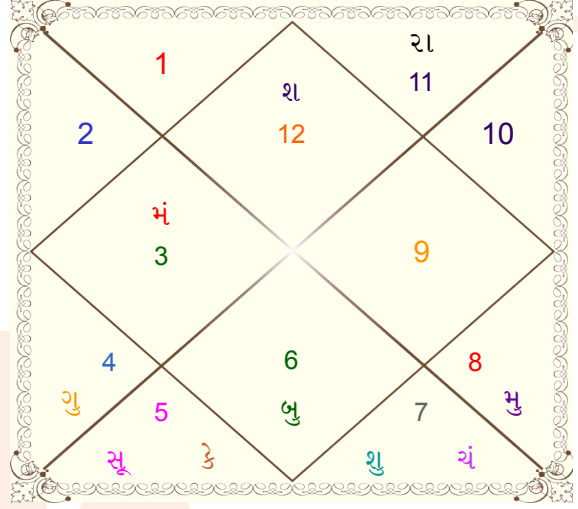

ચતુર્થ માસ

14/09/2026 19:56:09 થી 15/10/2026 08:55:56 સુદી

ગ્રહ	વ રાશિ	નક્ષત્ર	અંશ
લગ્ન	મીન	રેવતી	19:48:54
સૂર્ય	સિંહ	ઉ.ફાલ્ગુનિ	27:33:55
ચંદ્ર	તુલા	સ્વાતિ	09:51:05
મંગળ	મિથુન	પુનર્વસુ	27:38:50
બુધ	કન્યા	હસ્ત	12:15:24
ગુરુ	કર્ક	આશ્લેષા	22:15:10
શુક્ર	તુલા	સ્વાતિ	08:23:24
શનિ	વ મીન	રેવતી	18:34:48
રાહુ	વ કુમ્ભ	ધનિષ્ઠા	05:25:25
કેતુ	વ સિંહ	મઘા	05:25:25
મુંથા	વૃશ્ચિક	જયેષ્ઠા	23:39:03

માસાધિપતિ

માસાધિપતિ : ગુરુ

આ માસ તમારા માટે પૂર્ણરૂપથી શુભ ફળદાયક છે. આ સમયે તમારા ઉચ્ચાધિકારીઓ તમારાથી સંતુષ્ટ અને પ્રસન્ન રહેશે તેથી તમે કોઈ સમ્માનજનક પદ પ્રાપ્ત કરવામાં સફળ નીવડશો. આ સમય દરમ્યાન આવક ખૂબ વધશે અને સરકાર અથવા ઉચ્ચાધિકારીઓથી પણ તમને ધન લાભ થવાનાં પ્રબળ યોગો છે. આ માસમાં તમારા પરિવારમાં કોઈ ધાર્મિક કાર્યક્રમ સમ્પન્ન થવાની શક્યતા છે. સાથે સાથે પત્ની અને પુત્રથી પૂર્ણ સુખ અને સહકાર પ્રાપ્ત કરવામાં સફળ નીવડશો. દેવતા અને બ્રાહ્મણો પ્રત્યે તમારા મનમાં શ્રદ્ધા ઉત્પન્ન થશે તથા તમે શ્રદ્ધાપૂર્વક તેમની પૂજા અને સેવા કરશો. આ સમય દરમ્યાન સમાજમાં તમારી પ્રતિષ્ઠા અને યશ વધશે અને ભાગ્યોદય સંબંધિત મોટાભાગના કાર્યો સમ્પન્ન થશે. આ માસમાં તમારી બુદ્ધિ નિર્મળ થશે તથા લાભદાયક પ્રવાસ થશે. તદ્ઉપરાંત મિત્ર અને બંધુ વર્ગ સાથે તમારા સંબંધો મધુર રહેશે. આ રીતે તમે સર્વત્ર માન-પ્રતિષ્ઠા અર્જીત કરશો અને સુખ તથા પ્રસન્નતાપૂર્વક જીવન ગુજારશો.

વધારામાં, આ સમય દરમ્યાન તમારૂ ગૃહસ્થ જીવન ઉત્તમ રહેશે અને નવીન વસ્ત્રો તથા વસ્તુઓ પ્રાપ્ત કરવામાં સફળ નીવડશો તથા તમારા સાંસારીક કાર્યો આનંદપૂર્વક સમ્પન્ન કરશો.

GENIUS ASTRO SOLUTIONS

AUM, 5-31 1/1, NEAR SAINT PAUL'S CHURCH,
DIU (U.T.) INDIA PIN 362520
9825668922
tpareshkumar@gmail.com