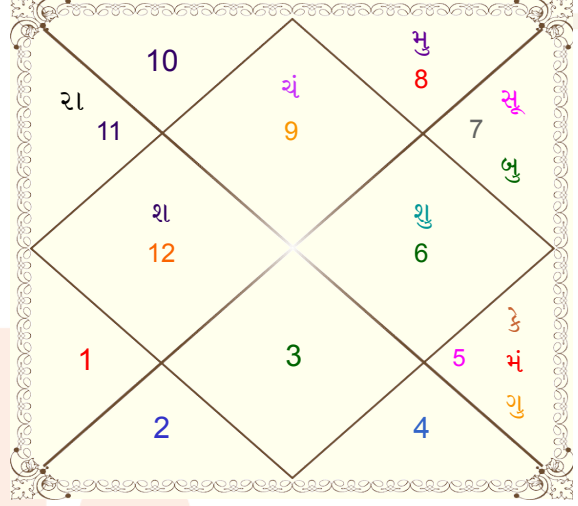

ષષ્ઠ માસ

14/11/2026 09:42:02 થી 14/12/2026 00:58:10 સુધી

ગ્રહ	વ રાશિ	નક્ષત્ર	અંશ
લગ્ન	ધનુ	મૂલ	03:30:05
સૂર્ય	તુલા	વિશાખા	27:33:55
ચંદ્ર	ધનુ	પૂર્વાષાઢા	21:24:25
મંગળ	સિંહ	મઘા	00:42:48
બુધ	તુલા	સ્વાતિ	10:49:23
ગુરુ	સિંહ	મઘા	01:28:34
શુક્ર	કન્યા	ચિત્રા	28:37:46
શનિ	વ મીન	ઉ.ભાદ્રપદ	14:19:47
રાહુ	વ કુમ્ભ	ઘનિષ્ઠા	01:00:56
કેતુ	વ સિંહ	મઘા	01:00:56
મુંથા	વૃશ્ચિક	જયેષ્ઠા	28:39:03

માસાધિપતિ

માસાધિપતિ : ગુરુ

આ માસ તમારા માટે મધ્યમ નીવડશે. આ સમય દરમ્યાન તમે શુભાશુભ બન્ને પ્રકારના ફળ પ્રાપ્ત કરશો. આ માસમાં ખર્ચ વધુ થશે અને દુષ્ટ વ્યક્તિઓની સંગત તમે કરશો. આ સમય દરમ્યાન તમારું સ્વાસ્થ્ય પણ સારું નહીં રહે. તમારા બધાંજ શુભ અને મહત્વપૂર્ણ કાર્યો આ સમયે પરિશ્રમથી સિદ્ધ થશે છતાં તમને પૂર્ણ સંતોષ પ્રાપ્ત નહીં થાય. ધર્મ પ્રત્યે તમને વિશેષ શ્રદ્ધા નહીં રહે તથા ઘનહાનિ(નુકશાન)ના યોગ પણ પ્રબળ છે. મિત્રો અને સગા-સ્નેહીઓ સાથે સંબંધોમાં તણાવ ઉત્પન્ન થશે તથા તેમનાથી તમને ઈરિછત સુખ અને સહકાર નહીં મળે. આ માસમાં તમે જે પણ કાર્ય કરશો તેમાં બીનજરૂરી નડતર ઉત્પન્ન થશે જેના કારણે માનસિ રીતે તમે અશાંત રહેશો. શત્રુઓના કારણે પણ ભય અને ચિંતા ઉત્પન્ન થશે અને તમારા મહત્વપૂર્ણ કાર્યોમાં મનોવાંછિત સિદ્ધી પ્રાપ્ત નહીં થાય.

પરંતુ આ માસમાં અમુક શુભ ફળ પણ પ્રાપ્ત થશે. શ્રેષ્ઠ લોકો અને ઉચ્ચાધિકારીઓથી ઉચિત સહકાર પ્રાપ્ત થશે અને કાર્યક્ષેત્રમાં ઉન્નતિના અવસર પ્રાપ્ત થશે. આ માસમાં પ્રવાસ પણ થશે અને નવીન વસ્ત્રો અથવાં વસ્તુઓ પ્રાપ્ત થશે.

GENIUS ASTRO SOLUTIONS

AUM, 5-31 1/1, NEAR SAINT PAUL'S CHURCH,
DIU (U.T.) INDIA PIN 362520
9825668922
tpareshkumar@gmail.com