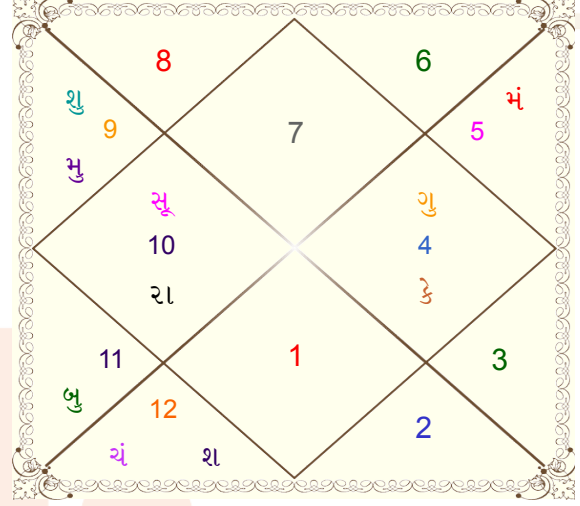

નવમ માસ

11/02/2027 00:23:28 થી 12/03/2027 20:25:40 સુધી

ગ્રહ	વ રાશિ	નક્ષત્ર	અંશ
લગ્ન	તુલા	સ્વાતિ	16:58:05
સૂર્ય	મકર	ધનિષ્ઠા	27:33:55
ચંદ્ર	મીન	ઉ.ભાદ્રપદ	14:15:01
મંગળ	વ સિંહ	મઘા	09:58:28
બુધ	વ કુમ્ભ	શતભિષા	11:38:30
ગુરુ	વ કર્ક	આશ્લેષા	27:49:54
શુક્ર	ધનુ	પૂર્વાષાઢા	14:02:50
શનિ	મીન	રેવતી	16:55:19
રાહુ	વ મકર	ધનિષ્ઠા	26:17:23
કેતુ	વ કર્ક	આશ્લેષા	26:17:23
મુંથા	ધનુ	મૂલ	06:09:03

માસાધિપતિ

માસાધિપતિ : ગુરુ

આ માસ તમારા માટે સામાન્ય રીતે શુભ નીવડશે. આ સમયે તમે પરાક્રમથી ધન કમાશો અને વિવિધ પ્રકારના સુખ ભોગવશો. સમાજમાં તમારા યશ અને પ્રતિષ્ઠામાં વૃદ્ધિ થશે. દેવતા અને બ્રાહ્મણો પ્રત્યે તમારા મનમાં શ્રદ્ધા ઉત્પન્ન થશે અને તમે વિધિપૂર્વક તેમનું પૂજન તથા આદર કરશો. તદ્ઉપરાંત અન્ય લોકોની ભલાઈ માટે તત્પર રહેશો. તમારૂં સ્વાસ્થ્ય સામાન્ય રહેશે તથા ઉચ્ચાધિકારીઓથી ઉચિત સહયોગ અને લાભ અર્જીત કરશો. તદ્ઉપરાંત તમારી મનોકામનાઓ પૂર્ણ થશે અને ભાગ્યોદય સંબંધિત કાર્યો સમ્પન્ન થશે જેના કારણે તમે માનસિક પ્રસન્નતા અનુભવશો.

શુભ ફળોની સાથે-સાથે અમુક અશુભ ફળ પણ આ માસમાં પ્રાપ્ત થશે. ઠંડી અને વાત રોગથી પિડાઈ શકો છો અને તમે એવું કાર્ય કરી બેસશો જેનાથી તમારે પાછળથી પસ્તાવું પડે અને સમાજમાં તમારી પ્રતિષ્ઠા બગડી શકે છે. તદ્ઉપરાંત અગ્નિથી પણ નુકશાન થઈ શકે છે. તેથી તમારે સાવચેતીથી કાર્યો કરવા જોઈએ.

GENIUS ASTRO SOLUTIONS

AUM, 5-31 1/1, NEAR SAINT PAUL'S CHURCH,
DIU (U.T.) INDIA PIN 362520
9825668922
tpareshkumar@gmail.com