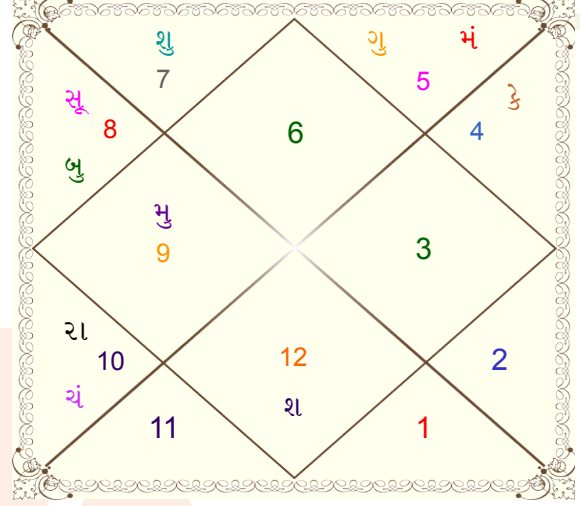

સપ્તમ માસ

14/12/2026 00:58:10 થી 12/01/2027 11:49:12 સુધી

ગ્રહ	વ રાશિ	નક્ષત્ર	અંશ
લગ્ન	કન્યા	ઉ.ફાલ્ગુનિ	01:18:30
સૂર્ય	વૃશ્ચિક	જયેષ્ઠા	27:33:55
ચંદ્ર	મકર	શ્રવણ	19:15:19
મંગળ	સિંહ	મઘા	11:55:13
બુધ	વૃશ્ચિક	જયેષ્ઠા	17:09:33
ગુરુ	વ સિંહ	મઘા	02:47:15
શુક્ર	તુલા	સ્વાતિ	12:38:28
શનિ	મીન	ઉ.ભાદ્રપદ	13:42:08
રાહુ	વ મકર	ધનિષ્ઠા	27:58:52
કેતુ	વ કર્ક	આશ્લેષા	27:58:52
મુંથા	ધનુ	મૂલ	01:09:03

માસાધિપતિ

માસાધિપતિ : બુધ

સામાન્ય રીતે આ માસ તમારા માટે અશુભ રહેશે. આ સમય દરમિયાન તમારું શારીરિક સ્વાસ્થ્ય સાડું નહીં રહે અને તમે વિભિન્ન રીતે કષ્ટ અનુભવશો. સાથે સાથે શત્રુપક્ષથી તમે ભયભીત અને ચિંતિત રહેશો જેના પરિણામે માનસિક અશાંતિ ઉત્પન્ન થશે. કુટુંબીજનો સાથે પરસ્પર સંબંધો મધુર નહીં રહે અને તણાવયુક્ત વાતાવરણ ઉત્પન્ન થશે. તમારા વેપાર અથવા કાર્યક્ષેત્રમાં મંદી આવશે અને સ્થાન-પરિવર્તન યોગો પણ પ્રબળ છે. ટેમ્પરરી કામ-ધંધો હોય તો તે બંધ થઈ શકે છે. સમાજમાં પણ અન્ય લોકો સાથે સંબંધોમાં તણાવ ઉત્પન્ન થશે અને તમારા સામાજિક પ્રતિષ્ઠા બગડશે. તેથી વિશેષ શરીરમાં રોગ ઉત્પન્ન થાય અને બીનજરૂરી ખર્ચ થવાના કારણે પણ તમે દુખી થશો.

સાથે-સાથે તમે આ માસમાં વા અને ઠંડીથી ઉત્પન્ન થતાં રોગોથી પિડાઈ શકો છો. આ સમયે તમે એવું કાર્ય કરી બેસશો જેના કારણે તમારે પાછળથી પસ્તાવું પડે. સમાજમાં પણ તમારી અવગણના થશે. તદ્ઉપરાંત અગ્નિથી પણ નુકશાનનાં યોગો છે તેથી આ માસ દરમિયાન સાવચેતીથી કાર્યો કરવા જોઈએ.

GENIUS ASTRO SOLUTIONS

AUM, 5-31 1/1, NEAR SAINT PAUL'S CHURCH,
DIU (U.T.) INDIA PIN 362520
9825668922
tpareshkumar@gmail.com