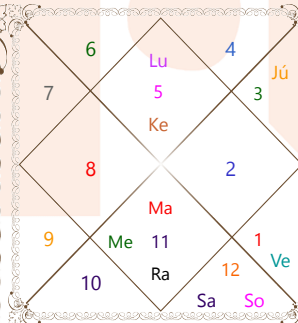

Fecha 31/03/2026 Hora 18:18:00 Día Martes Lugar Delhi Lahiri Ayanamsa : 24:13:32
Latitud 28:39:00 Norte Longitud 77:13:00 Este Zona 82:30:00 Este Loc Time Corr -00:21:08 Hora

Panchang	Chakra Avakahada
Tiempo Sideral : 06:32:30 Hr	Gana : Manushya
Ec. de Tiempo : 00:04:12 Hr	Yoni : Gau
Salida Sol : 06:12:50 Hr	Nadi : Adya
Puesta Sol : 18:38:20 Hr	Varan : Kshatriya
Samvat Ch. : 2083	Vashya : Vanchar
Saka : 1948	Varga : Shwan
Mes : Chaitra	Yunja : Madhya
Paksh : Shukla	Hansak : Agni
Tithi : 14	Alfa Nombre : Tay-Tekchand
Nakshatra : U Phal	Paya(Ra-Nx) : Hierro-Plata
Yoga : Vradhi	Hora : Sat
Karan : Gara	Chaugharia : Roga

Vimshottari

Sol 5A 3M 12D
Sol
31/03/2026
13/07/2031
31/03/2026
Luna 01/05/2026
Marte 06/09/2026
Rahu 01/08/2027
Júpiter 19/05/2028
Saturn 01/05/2029
Mercu 07/03/2030
Ketu 13/07/2030
Venus 13/07/2031

Yogini

Sidha 6A 1M 29D
Sidha
31/03/2026
30/05/2032
Sidha 09/10/2026
Sankta 30/04/2028
Mangla 10/07/2028
Pingla 29/11/2028
Dhanya 30/06/2029
Bhramr 10/04/2030
Bhadrik 31/03/2031
Ulka 30/05/2032

PI	R	C	Grado	Rasi	Nak	Pad	RegentSub	Dignidad	S-B	Char	Sthir	Grah Tara
Asc			12:56:00	Vir	Hasta	1	Lun Rah	---	0:00			
Sol			16:35:24	Pis	U Bhad	4	Sat Júp	Amigo	1.59	Putra	Pitra	Saadhak
Lun			28:15:25	Leo	U Phal	1	Sol Lun	Amigo	1.05	Amatya	Matra	Janma
Mar	C		28:31:39	Acu	P Bhad	3	Júp Ven	Neutro	1.24	Atma	Bhratra	Pratyari
Mer			19:05:01	Acu	Satbisha	4	Rah Lun	Neutro	0.92	Matra	Gyati	Kshem
Júp			21:31:31	Gém	Punrvsu	1	Júp Júp	Enemigo	1.29	Bhratra	Dhan	Pratyari
Ven			06:50:30	Ari	Asvini	3	Ket Rah	Neutro	1.43	Kalatra	Kalatra	Mitra
Sat	C		11:15:51	Pis	U Bhad	3	Sat Lun	Neutro	1.51	Gyati	Ayush	Saadhak
Rah	R		14:33:24	Acu	Satbisha	3	Rah Ket	Amigo	---		Gyan	Kshem
Ket	R		14:33:24	Leo	P Phal	1	Ven Ven	Enemigo	---		Moksh	Atimitra

Lagna-Chalit

Carta Luna

Carta Navamsa

Sarvashtakvarga

Carta Dasamamsa