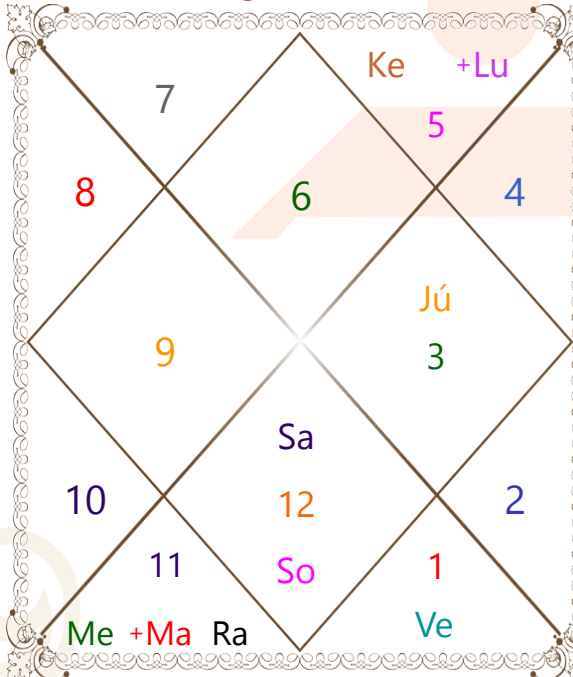

Vimshottari

Sol 5A 3M 12D
Sol
31/03/2026
13/07/2031
31/03/2026
Luna 01/05/2026
Marte 06/09/2026
Rahu 01/08/2027
Júpiter 19/05/2028
Saturn 01/05/2029
Mercu 07/03/2030
Ketu 13/07/2030
Venus 13/07/2031

Yogini

Sidha 6A 1M 29D
Sidha
31/03/2026
30/05/2032
Sidha 09/10/2026
Sankta 30/04/2028
Mangla 10/07/2028
Pingla 29/11/2028
Dhanya 30/06/2029
Bhramr 10/04/2030
Bhadrik 31/03/2031
Ulka 30/05/2032

PI	R	C	Grado	Rasi	Nak	Pad	RegentSub	Dignidad	S-B	Char	Sthir	Grah Tara
Asc			12:56:00	Vir	Hasta	1	Lun Rah	---	0:00			
Sol			16:35:24	Pis	U Bhad	4	Sat Júp	Amigo	1.59	Putra	Pitra	Saadhak
Lun			28:15:25	Leo	U Phal	1	Sol Lun	Amigo	1.05	Amatya	Matra	Janma
Mar	C		28:31:39	Acu	P Bhad	3	Júp Ven	Neutro	1.24	Atma	Bhratra	Pratyari
Mer			19:05:01	Acu	Satbisha	4	Rah Lun	Neutro	0.92	Matra	Gyati	Kshem
Júp			21:31:31	Gém	Punrvsu	1	Júp Júp	Enemigo	1.29	Bhratra	Dhan	Pratyari
Ven			06:50:30	Ari	Asvini	3	Ket Rah	Neutro	1.43	Kalatra	Kalatra	Mitra
Sat	C		11:15:51	Pis	U Bhad	3	Sat Lun	Neutro	1.51	Gyati	Ayush	Saadhak
Rah	R		14:33:24	Acu	Satbisha	3	Rah Ket	Amigo	---		Gyan	Kshem
Ket	R		14:33:24	Leo	P Phal	1	Ven Ven	Enemigo	---		Moksh	Atimitra

Lagna-Chalit