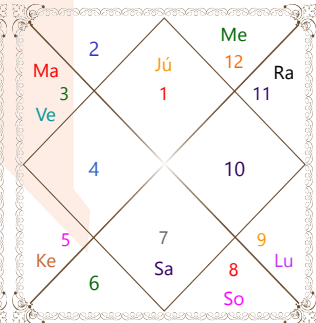

Panchang	Chakra Avakahada
Tiempo Sideral : 06:32:30 Hr	Gana : Manushya
Ec. de Tiempo : 00:04:12 Hr	Yoni : Gau
Salida Sol : 06:12:50 Hr	Nadi : Adya
Puesta Sol : 18:38:20 Hr	Varan : Kshatriya
Samvat Ch. : 2083	Vashya : Vanchar
Saka : 1948	Varga : Shwan
Mes : Chaitra	Yunja : Madhya
Paksh : Shukla	Hansak : Agni
Tithi : 14	Alfa Nombre : Tay-Tekchand
Nakshatra : U Phal	Paya(Ra-Nx) : Hierro-Plata
Yoga : Vradhi	Hora : Sat
Karan : Gara	Chaugharia : Roga

Vimshottari

Sol 5A 3M 12D
Sol
31/03/2026
13/07/2031
31/03/2026
Luna 01/05/2026
Marte 06/09/2026
Rahu 01/08/2027
Júpiter 19/05/2028
Saturn 01/05/2029
Mercu 07/03/2030
Ketu 13/07/2030
Venus 13/07/2031

Yogini

Sidha 6A 1M 29D
Sidha
31/03/2026
30/05/2032
Sidha 09/10/2026
Sankta 30/04/2028
Mangla 10/07/2028
Pingla 29/11/2028
Dhanya 30/06/2029
Bhramr 10/04/2030
Bhadrik 31/03/2031
Ulka 30/05/2032

PI	R	C	Grado	Rasi	Nak	Pad	RegentSub	Dignidad	S-B	Char	Sthir	Grah Tara
Asc			12:56:00	Vir	Hasta	1	Lun Rah	---	0:00			
Sol			16:35:24	Pis	U Bhad	4	Sat Júp	Amigo	1.59	Putra	Pitra	Saadhak
Lun			28:15:25	Leo	U Phal	1	Sol Lun	Amigo	1.05	Amatya	Matra	Janma
Mar	C		28:31:39	Acu	P Bhad	3	Júp Ven	Neutro	1.24	Atma	Bhratra	Pratyari
Mer			19:05:01	Acu	Satbisha	4	Rah Lun	Neutro	0.92	Matra	Gyati	Kshem
Júp			21:31:31	Gém	Punrvsu	1	Júp Júp	Enemigo	1.29	Bhratra	Dhan	Pratyari
Ven			06:50:30	Ari	Asvini	3	Ket Rah	Neutro	1.43	Kalatra	Kalatra	Mitra
Sat	C		11:15:51	Pis	U Bhad	3	Sat Lun	Neutro	1.51	Gyati	Ayush	Saadhak
Rah	R		14:33:24	Acu	Satbisha	3	Rah Ket	Amigo	---		Gyan	Kshem
Ket	R		14:33:24	Leo	P Phal	1	Ven Ven	Enemigo	---		Moksh	Atimitra

Lagna-Chalit

Carta Luna

Carta Navamsa

Sarvashtakvarga

Carta Dasamamsa