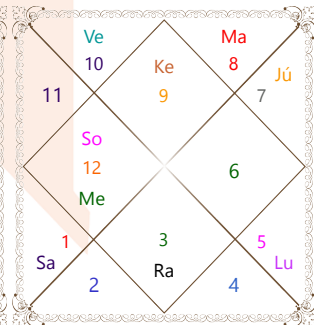

Chakra Avakahada

Gana : Manushya
 Yoni : Gau
 Nadi : Madhya
 Varan : Vipra
 Vashya : Jalchar
 Varga : Sarp
 Yunja : Antya
 Hansak : Jal
 Alfa Nombre : Doo-Doodheshwa
 Paya(Ra-Nx) : Hierro-Hierro
 Hora : Sat
 Chaugharia : Roga

Vimshottari

Saturno 18A 3M 10D

Venus

25/11/2007

25/11/2027

Venus 27/03/2011
 Sol 26/03/2012
 Luna 25/11/2013
 Marte 25/01/2015
 Rahu 25/01/2018
 Júpiter 25/09/2020
 Saturn 25/11/2023
 Mercuri 25/09/2026
 Ketu 25/11/2027

Yojini

Bhadrika 4A 9M 21D

Sankta

07/06/2019

07/06/2027

Sankta 18/03/2021
 Mangla 07/06/2021
 Pingla 16/11/2021
 Dhanya 18/07/2022
 Bhramr 07/06/2023
 Bhadrik 17/07/2024
 Ulka 16/11/2025
 Sidha 07/06/2027

PI	R	C	Grado	Rasi	Nak	Pad	RegentSub	Dignidad	S-B	Char	Sthir	Grah Tara
Asc			28:44:46	Sag	U Sadha	1	Sol Mar	---	0:00			
Sol			29:02:23	Cán	Aslesa	4	Mer Sat	Amigo	1.52	Amatya	Pitra	Sampat
Lun			03:50:25	Pis	U Bhad	1	Sat Sat	Neutro	1.23	Matra	Matra	Janma
Mar			03:28:32	Lib	Chitra	4	Mar Ven	Neutro	1.43	Putra	Bhratra	Vadha
Mer	R	C	29:36:52	Cán	Aslesa	4	Mer Sat	Enemigo	0.91	Atma	Gyati	Sampat
Júp			01:43:23	Gém	Mrgsra	3	Mar Mer	Enemigo	1.24	Kalatra	Dhan	Vadha
Ven			01:45:28	Vir	U Phal	2	Sol Júp	Debilitado	1.30	Gyati	Kalatra	Pratyari
Sat	R		22:04:27	Acu	P Bhad	1	Júp Sat	Propio	1.39	Bhratra	Ayush	Atimitra
Rah	R		17:25:45	Tau	Rohini	3	Lun Sat	Amigo	---	---	Gyan	Saadhak
Ket	R		17:25:45	Esc	Jyestha	1	Mer Mer	Amigo	---	---	Moksh	Sampat

Lagna-Chalit

Carta Luna

Carta Navamsa

Sarvashtakvarga

Carta Dasamamsa