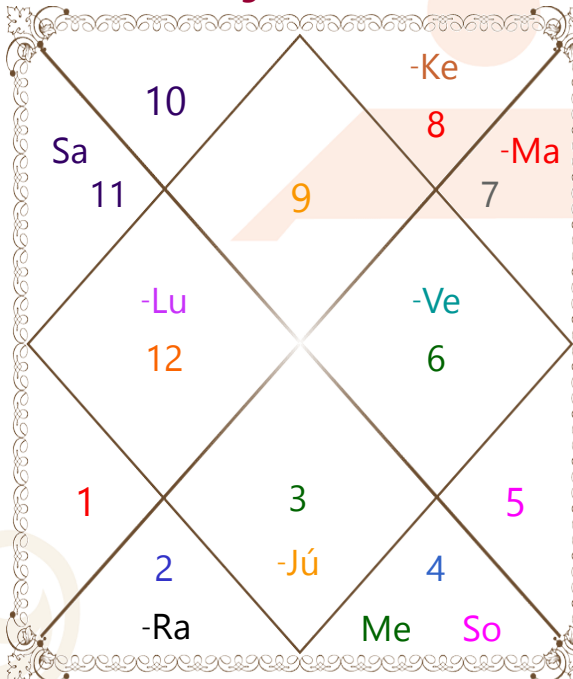

Chakra Avakahada

Gana : Manushya
 Yoni : Gau
 Nadi : Madhya
 Varan : Vipra
 Vashya : Jalchar
 Varga : Sarp
 Yunja : Antya
 Hansak : Jal
 Alfa Nombre : Doo-Doodheshwa
 Paya(Ra-Nx) : Hierro-Hierro
 Hora : Sat
 Chaugharia : Roga

Vimshottari

Saturno 18A 3M 10D

Venus

25/11/2007

25/11/2027

Venus 27/03/2011
 Sol 26/03/2012
 Luna 25/11/2013
 Marte 25/01/2015
 Rahu 25/01/2018
 Júpiter 25/09/2020
 Saturn 25/11/2023
 Mercuri 25/09/2026
 Ketu 25/11/2027

Yojini

Bhadrika 4A 9M 21D

Sankta

07/06/2019

07/06/2027

Sankta 18/03/2021
 Mangla 07/06/2021
 Pingla 16/11/2021
 Dhanya 18/07/2022
 Bhramr 07/06/2023
 Bhadrik 17/07/2024
 Ulka 16/11/2025
 Sidha 07/06/2027

PI	R	C	Grado	Rasi	Nak	Pad	RegentSub	Dignidad	S-B	Char	Sthir	Grah Tara
Asc			28:44:46	Sag	U Sadha	1	Sol Mar	---	0:00			
Sol			29:02:23	Cán	Aslesa	4	Mer Sat	Amigo	1.52	Amatya	Pitra	Sampat
Lun			03:50:25	Pis	U Bhad	1	Sat Sat	Neutro	1.23	Matra	Matra	Janma
Mar			03:28:32	Lib	Chitra	4	Mar Ven	Neutro	1.43	Putra	Bhratra	Vadha
Mer	R	C	29:36:52	Cán	Aslesa	4	Mer Sat	Enemigo	0.91	Atma	Gyati	Sampat
Júp			01:43:23	Gém	Mrgsra	3	Mar Mer	Enemigo	1.24	Kalatra	Dhan	Vadha
Ven			01:45:28	Vir	U Phal	2	Sol Júp	Debilitado	1.30	Gyati	Kalatra	Pratyari
Sat	R		22:04:27	Acu	P Bhad	1	Júp Sat	Propio	1.39	Bhratra	Ayush	Atimitra
Rah	R		17:25:45	Tau	Rohini	3	Lun Sat	Amigo	---	---	Gyan	Saadhak
Ket	R		17:25:45	Esc	Jyestha	1	Mer Mer	Amigo	---	---	Moksh	Sampat

Lagna-Chalit

Carta Luna

Carta Navamsa

Sarvashtakvarga

Carta Dasamamsa