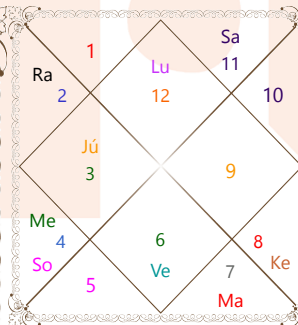

Chakra Avakahada

Gana : Manushya
 Yoni : Gau
 Nadi : Madhya
 Varan : Vipra
 Vashya : Jalchar
 Varga : Sarp
 Yunja : Antya
 Hansak : Jal
 Alfa Nombre : Doo-Doodheshwa
 Paya(Ra-Nx) : Hierro-Hierro
 Hora : Sat
 Chaugharia : Roga

Vimshottari

Saturno 18A 3M 10D

Venus

25/11/2007

25/11/2027

Venus 27/03/2011
 Sol 26/03/2012
 Luna 25/11/2013
 Marte 25/01/2015
 Rahu 25/01/2018
 Júpiter 25/09/2020
 Saturn 25/11/2023
 Mercuri 25/09/2026
 Ketu 25/11/2027

Yojini

Bhadrika 4A 9M 21D

Sankta

07/06/2019

07/06/2027

Sankta 18/03/2021
 Mangla 07/06/2021
 Pingla 16/11/2021
 Dhanya 18/07/2022
 Bhramr 07/06/2023
 Bhadrik 17/07/2024
 Ulka 16/11/2025
 Sidha 07/06/2027

PI	R	C	Grado	Rasi	Nak	Pad	RegentSub	Dignidad	S-B	Char	Sthir	Grah Tara
Asc			28:44:46	Sag	U Sadha	1	Sol Mar	---	0:00			
Sol			29:02:23	Cán	Aslesa	4	Mer Sat	Amigo	1.52	Amatya	Pitra	Sampat
Lun			03:50:25	Pis	U Bhad	1	Sat Sat	Neutro	1.23	Matra	Matra	Janma
Mar			03:28:32	Lib	Chitra	4	Mar Ven	Neutro	1.43	Putra	Bhratra	Vadha
Mer	R	C	29:36:52	Cán	Aslesa	4	Mer Sat	Enemigo	0.91	Atma	Gyati	Sampat
Júp			01:43:23	Gém	Mrgsra	3	Mar Mer	Enemigo	1.24	Kalatra	Dhan	Vadha
Ven			01:45:28	Vir	U Phal	2	Sol Júp	Debilitado	1.30	Gyati	Kalatra	Pratyari
Sat	R		22:04:27	Acu	P Bhad	1	Júp Sat	Propio	1.39	Bhratra	Ayush	Atimitra
Rah	R		17:25:45	Tau	Rohini	3	Lun Sat	Amigo	---	---	Gyan	Saadhak
Ket	R		17:25:45	Esc	Jyestha	1	Mer Mer	Amigo	---	---	Moksh	Sampat

Lagna-Chalit

Carta Luna

Carta Navamsa

Sarvashtakvarga

Carta Dasamamsa