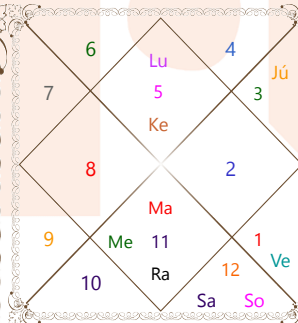

Fecha 31/03/2026 Hora 18:18:00 Día Martes Lugar Delhi Lahiri Ayanamsa : 24:13:32
Latitud 28:39:00 Norte Longitud 77:13:00 Este Zona 82:30:00 Este Loc Time Corr -00:21:08 Hora

Panchang	Chakra Avakahada
Tiempo Sideral : 06:32:30 Hr	Gana : Manushya
Ec. de Tiempo : 00:04:12 Hr	Yoni : Gau
Salida Sol : 06:12:50 Hr	Nadi : Adya
Puesta Sol : 18:38:20 Hr	Varan : Kshatriya
Samvat Ch. : 2083	Vashya : Vanchar
Saka : 1948	Varga : Shwan
Mes : Chaitra	Yunja : Madhya
Paksh : Shukla	Hansak : Agni
Tithi : 14	Alfa Nombre : Tay-Tekchand
Nakshatra : U Phal	Paya(Ra-Nx) : Hierro-Plata
Yoga : Vradhi	Hora : Sat
Karan : Gara	Chaugharia : Roga

Vimshottari

Sol 5A 3M 12D
Sol
31/03/2026
13/07/2031
31/03/2026
Luna 01/05/2026
Marte 06/09/2026
Rahu 01/08/2027
Júpiter 19/05/2028
Saturn 01/05/2029
Mercu 07/03/2030
Ketu 13/07/2030
Venus 13/07/2031

Yojini

Sidha 6A 1M 29D
Sidha
31/03/2026
30/05/2032
Sidha 09/10/2026
Sankta 30/04/2028
Mangla 10/07/2028
Pingla 29/11/2028
Dhanya 30/06/2029
Bhramr 10/04/2030
Bhadrik 31/03/2031
Ulka 30/05/2032

PI	R	C	Grado	Rasi	Nak	Pad	RegentSub	Dignidad	S-B	Char	Sthir	Grah Tara
Asc			12:56:00	Vir	Hasta	1	Lun Rah	---	0:00			
Sol			16:35:24	Pis	U Bhad	4	Sat Júp	Amigo	1.59	Putra	Pitra	Saadhak
Lun			28:15:25	Leo	U Phal	1	Sol Lun	Amigo	1.05	Amatya	Matra	Janma
Mar	C		28:31:39	Acu	P Bhad	3	Júp Ven	Neutro	1.24	Atma	Bhratra	Pratyari
Mer			19:05:01	Acu	Satbisha	4	Rah Lun	Neutro	0.92	Matra	Gyati	Kshem
Júp			21:31:31	Gém	Punrvsu	1	Júp Júp	Enemigo	1.29	Bhratra	Dhan	Pratyari
Ven			06:50:30	Ari	Asvini	3	Ket Rah	Neutro	1.43	Kalatra	Kalatra	Mitra
Sat	C		11:15:51	Pis	U Bhad	3	Sat Lun	Neutro	1.51	Gyati	Ayush	Saadhak
Rah	R		14:33:24	Acu	Satbisha	3	Rah Ket	Amigo	---	---	Gyan	Kshem
Ket	R		14:33:24	Leo	P Phal	1	Ven Ven	Enemigo	---	---	Moksh	Atimitra

Lagna-Chalit

Carta Luna

Carta Navamsa

Sarvashtakvarga

Carta Dasamamsa