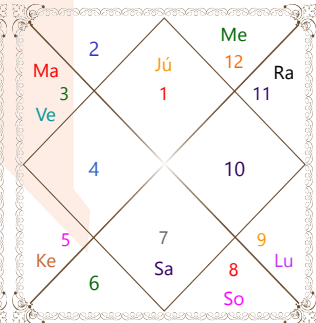

Panchang	Chakra Avakahada
Tiempo Sideral : 06:32:30 Hr	Gana : Manushya
Ec. de Tiempo : 00:04:12 Hr	Yoni : Gau
Salida Sol : 06:12:50 Hr	Nadi : Adya
Puesta Sol : 18:38:20 Hr	Varan : Kshatriya
Samvat Ch. : 2083	Vashya : Vanchar
Saka : 1948	Varga : Shwan
Mes : Chaitra	Yunja : Madhya
Paksh : Shukla	Hansak : Agni
Tithi : 14	Alfa Nombre : Tay-Tekchand
Nakshatra : U Phal	Paya(Ra-Nx) : Hierro-Plata
Yoga : Vradhi	Hora : Sat
Karan : Gara	Chaugharia : Roga

Vimshottari

Sol 5A 3M 12D
Sol
31/03/2026
13/07/2031
31/03/2026
Luna 01/05/2026
Marte 06/09/2026
Rahu 01/08/2027
Júpiter 19/05/2028
Saturn 01/05/2029
Mercu 07/03/2030
Ketu 13/07/2030
Venus 13/07/2031

Yojini

Sidha 6A 1M 29D
Sidha
31/03/2026
30/05/2032
Sidha 09/10/2026
Sankta 30/04/2028
Mangla 10/07/2028
Pingla 29/11/2028
Dhanya 30/06/2029
Bhramr 10/04/2030
Bhadrik 31/03/2031
Ulka 30/05/2032

PI	R	C	Grado	Rasi	Nak	Pad	RegentSub	Dignidad	S-B	Char	Sthir	Grah Tara
Asc			12:56:00	Vir	Hasta	1	Lun Rah	---	0:00			
Sol			16:35:24	Pis	U Bhad	4	Sat Júp	Amigo	1.59	Putra	Pitra	Saadhak
Lun			28:15:25	Leo	U Phal	1	Sol Lun	Amigo	1.05	Amatya	Matra	Janma
Mar	C		28:31:39	Acu	P Bhad	3	Júp Ven	Neutro	1.24	Atma	Bhratra	Pratyari
Mer			19:05:01	Acu	Satbisha	4	Rah Lun	Neutro	0.92	Matra	Gyati	Kshem
Júp			21:31:31	Gém	Punrvsu	1	Júp Júp	Enemigo	1.29	Bhratra	Dhan	Pratyari
Ven			06:50:30	Ari	Asvini	3	Ket Rah	Neutro	1.43	Kalatra	Kalatra	Mitra
Sat	C		11:15:51	Pis	U Bhad	3	Sat Lun	Neutro	1.51	Gyati	Ayush	Saadhak
Rah	R		14:33:24	Acu	Satbisha	3	Rah Ket	Amigo	---	---	Gyan	Kshem
Ket	R		14:33:24	Leo	P Phal	1	Ven Ven	Enemigo	---	---	Moksh	Atimitra

Lagna-Chalit

Carta Luna

Carta Navamsa

Sarvashtakvarga

Carta Dasamamsa