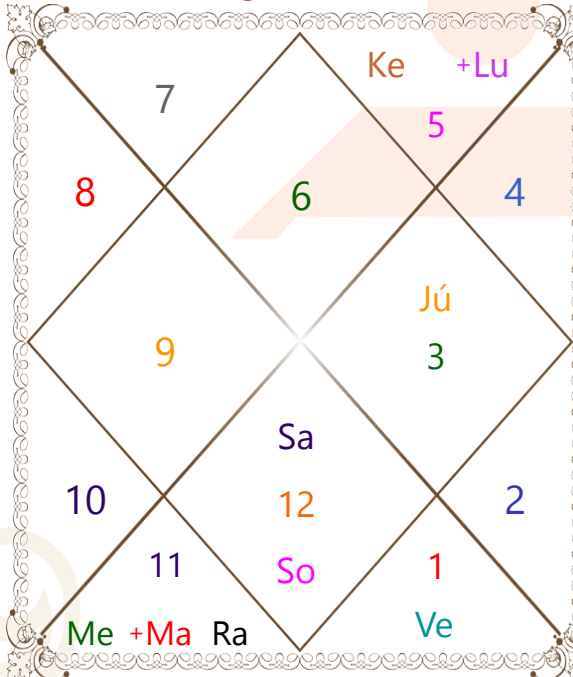

Vimshottari

Sol 5A 3M 12D
Sol
31/03/2026
13/07/2031
31/03/2026
Luna 01/05/2026
Marte 06/09/2026
Rahu 01/08/2027
Júpiter 19/05/2028
Saturn 01/05/2029
Mercu 07/03/2030
Ketu 13/07/2030
Venus 13/07/2031

Yojini

Sidha 6A 1M 29D
Sidha
31/03/2026
30/05/2032
Sidha 09/10/2026
Sankta 30/04/2028
Mangla 10/07/2028
Pingla 29/11/2028
Dhanya 30/06/2029
Bhramr 10/04/2030
Bhadrik 31/03/2031
Ulka 30/05/2032

PI	R	C	Grado	Rasi	Nak	Pad	RegentSub	Dignidad	S-B	Char	Sthir	Grah Tara
Asc			12:56:00	Vir	Hasta	1	Lun Rah	---	0:00			
Sol			16:35:24	Pis	U Bhad	4	Sat Júp	Amigo	1.59	Putra	Pitra	Saadhak
Lun			28:15:25	Leo	U Phal	1	Sol Lun	Amigo	1.05	Amatya	Matra	Janma
Mar	C		28:31:39	Acu	P Bhad	3	Júp Ven	Neutro	1.24	Atma	Bhratra	Pratyari
Mer			19:05:01	Acu	Satbisha	4	Rah Lun	Neutro	0.92	Matra	Gyati	Kshem
Júp			21:31:31	Gém	Punrvsu	1	Júp Júp	Enemigo	1.29	Bhratra	Dhan	Pratyari
Ven			06:50:30	Ari	Asvini	3	Ket Rah	Neutro	1.43	Kalatra	Kalatra	Mitra
Sat	C		11:15:51	Pis	U Bhad	3	Sat Lun	Neutro	1.51	Gyati	Ayush	Saadhak
Rah	R		14:33:24	Acu	Satbisha	3	Rah Ket	Amigo	---	---	Gyan	Kshem
Ket	R		14:33:24	Leo	P Phal	1	Ven Ven	Enemigo	---	---	Moksh	Atimitra

Lagna-Chalit