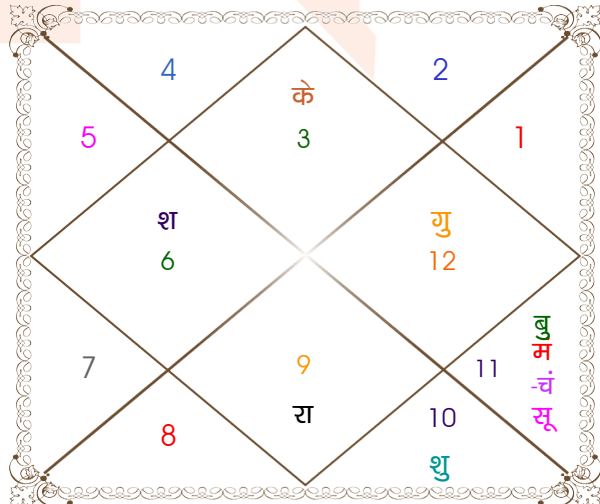

लग्न-चलित

Mahamaya Jyotish Karyalaya

Astrologer Suman Acharya
Professor colony Raipur CG
Member All India Federation Of Astrologers Society
9827401035
astrosumanpal1981@gmail.com