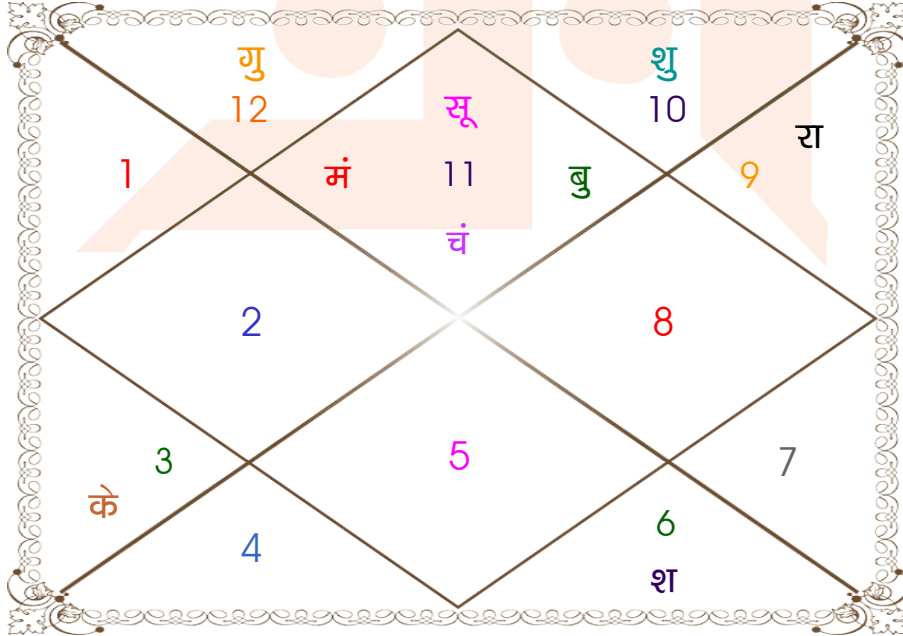

चन्द्र कुण्डली

Mahamaya Jyotish Karyalaya

Astrologer Suman Acharya
Professor colony Raipur CG

Member All India Federation Of Astrologers Society
9827401035

astrosumanpal1981@gmail.com