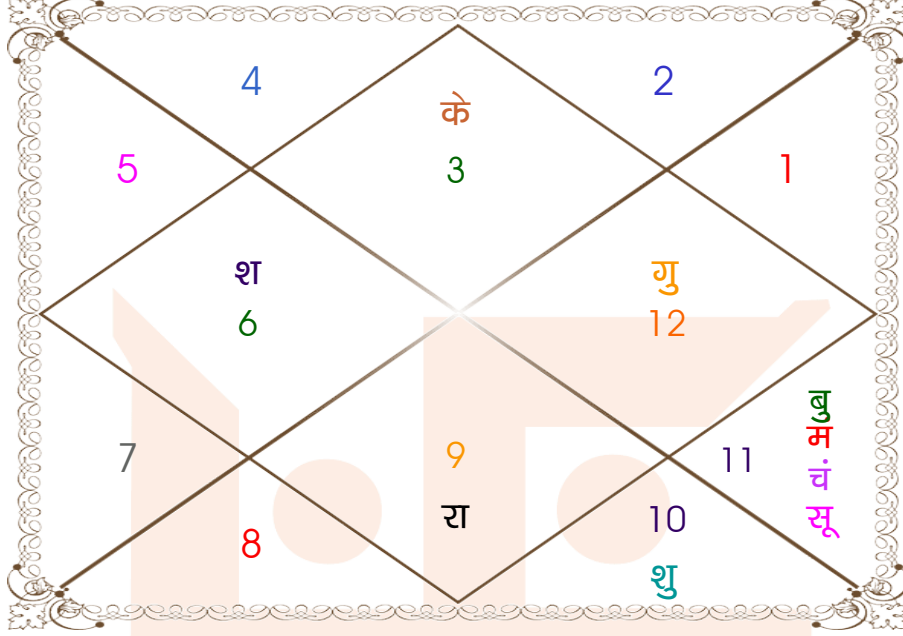

जन्म कुण्डली

लग्न कुण्डली