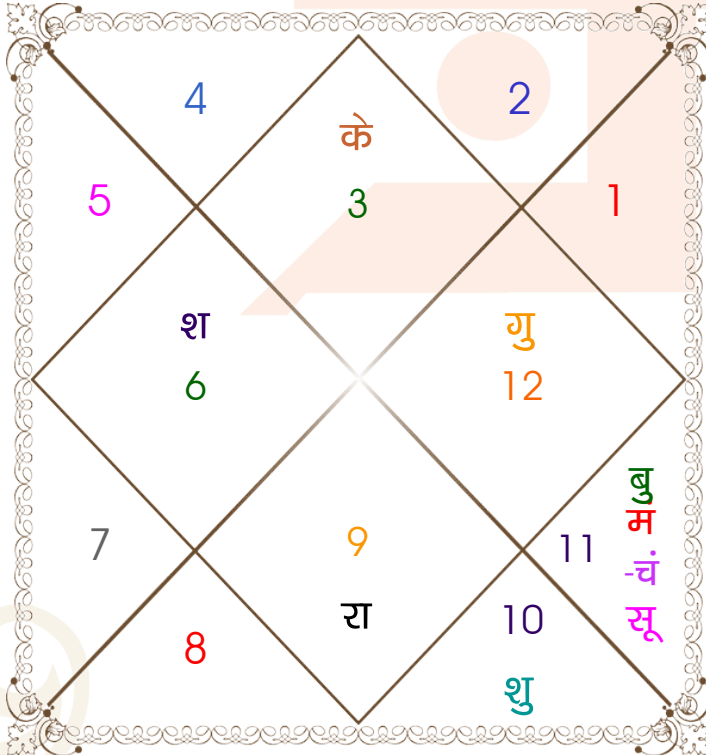

Astrologer Suman Acharya
Professor colony Raipur CG
Member All India Federation Of Astrologers Society
9827401035
astrosumanpal1981@gmail.com

ग्रह स्पष्ट तथा उनकी स्थिति

ग्रह	व	अ	राशि	अंश	गति	नक्षत्र	पद	नं.	रा	न	अं.	स्थिति
लग्न			मिथु	21:07:57	319:35:05	पुनर्वसु	1	7	बुध	गुरु	गुरु	---
सूर्य			कुंभ	18:22:55	01:00:12	शतभिषा	4	24	शनि	राहु	चंद्र	शत्रु राशि
चंद्र			कुंभ	01:43:51	12:00:14	धनिष्ठा	3	23	शनि	मंगल	बुध	सम राशि
मंगल	अ		कुंभ	12:32:08	00:47:22	शतभिषा	2	24	शनि	राहु	शनि	सम राशि
बुध	अ		कुंभ	23:41:24	01:55:22	पू०भाद्रपद	2	25	शनि	गुरु	शनि	सम राशि
गुरु			मीन	14:16:24	00:13:49	उ०भाद्रपद	4	26	गुरु	शनि	राहु	स्वराशि
शुक्र			मक	07:26:23	01:10:55	उत्तराषाढ़ा	4	21	शनि	सूर्य	केतु	मित्र राशि
शनि	व		कन्या	22:06:25	00:03:27	हस्त	4	13	बुध	चंद्र	शुक्र	मित्र राशि
राहु	व		धनु	06:00:42	00:11:26	मूल	2	19	गुरु	केतु	राहु	नीच राशि
केतु	व		मिथु	06:00:42	00:11:26	मृगशिरा	4	5	बुध	मंगल	चंद्र	नीच राशि
हर्ष			मीन	05:29:43	00:03:19	उ०भाद्रपद	1	26	गुरु	शनि	बुध	---
नेप			कुंभ	04:53:24	00:02:14	धनिष्ठा	4	23	शनि	मंगल	सूर्य	---
प्लूटो			धनु	13:07:58	00:01:08	मूल	4	19	गुरु	केतु	बुध	---
दशम भाव			मीन	13:31:55	--	उ०भाद्रपद	--	26	गुरु	शनि	राहु	--

व - वकी स - स्थिर
अ - अस्त पू - पूर्ण अस्त
राहु : स्पष्ट

चित्रपक्षीय अयनांश : 24:01:05

लग्न-चलित

चन्द्र कुंडली

नवमांश कुंडली

Mahamaya Jyotish Karyalaya

Astrologer Suman Acharya
Professor colony Raipur CG

Member All India Federation Of Astrologers Society
9827401035