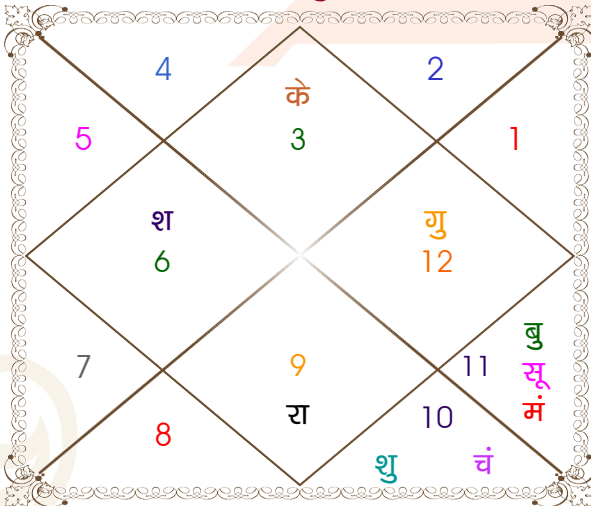

चलित तथा निरयण भाव चलित

चलित अंश

भाव	भाव संधि	भाव मध्य
1	मिथुन 04:51:56	मिथुन 21:07:57
2	कर्क 04:51:56	कर्क 18:35:56
3	सिंह 02:19:56	सिंह 16:03:56
4	सिंह 29:47:56	कन्या 13:31:55
5	कन्या 29:47:56	तुला 16:03:56
6	वृश्चिक 02:19:56	वृश्चिक 18:35:56
7	धनु 04:51:56	धनु 21:07:57
8	मकर 04:51:56	मकर 18:35:56
9	कुम्भ 02:19:56	कुम्भ 16:03:56
10	कुम्भ 29:47:56	मीन 13:31:55
11	मीन 29:47:56	मेष 16:03:56
12	वृष 02:19:56	वृष 18:35:56

निरयण भाव चलित

भाव	राशि	अंश
1	मिथुन	21:07:57
2	कर्क	15:23:30
3	सिंह	12:22:57
4	कन्या	13:31:55
5	तुला	17:25:21
6	वृश्चिक	20:33:25
7	धनु	21:07:57
8	मकर	15:23:30
9	कुम्भ	12:22:57
10	मीन	13:31:55
11	मेष	17:25:21
12	वृष	20:33:25

तारा चक्र

जन्म	सम्पत्	विपत्	क्षेम	प्रत्यारि	साधक	वध	मित्र	अतिमित्र
धनिष्ठा	शतभिषा	पू०भाद्रपद	उ०भाद्रपद	रेवती	अश्विनी	भरणी	कृतिका	रोहिणी
मृगशिरा	आर्द्रा	पुनर्वसु	पुष्य	आश्लेषा	मघा	पू०फाल्गुनी	उ०फाल्गुनी	हस्त
चित्रा	स्वाति	विशाखा	अनुराधा	ज्येष्ठा	मूल	पूर्वाषाढा	उत्तराषाढा	श्रवण

चलित कुंडली