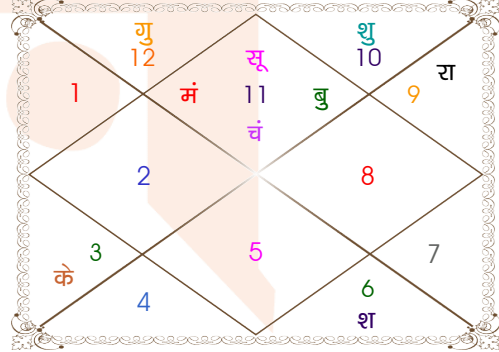

Astrologer Suman Acharya
Professor colony Raipur CG
Member All India Federation Of Astrologers Society
9827401035
astrosumanpal1981@gmail.com

ग्रह स्पष्ट तथा उनकी स्थिति

ग्रह	व	अ	राशि	अंश	गति	नक्षत्र	पद	नं.	रा	न	अं.	स्थिति
लग्न			मिथु	21:07:57	319:35:05	पुनर्वसु	1	7	बुध	गुरु	गुरु	---
सूर्य			कुंभ	18:22:55	01:00:12	शतभिषा	4	24	शनि	राहु	चंद्र	शत्रु राशि
चंद्र			कुंभ	01:43:51	12:00:14	धनिष्ठा	3	23	शनि	मंगल	बुध	सम राशि
मंगल	अ		कुंभ	12:32:08	00:47:22	शतभिषा	2	24	शनि	राहु	शनि	सम राशि
बुध	अ		कुंभ	23:41:24	01:55:22	पू०भाद्रपद	2	25	शनि	गुरु	शनि	सम राशि
गुरु			मीन	14:16:24	00:13:49	उ०भाद्रपद	4	26	गुरु	शनि	राहु	स्वराशि
शुक्र			मक	07:26:23	01:10:55	उत्तराषाढ़ा	4	21	शनि	सूर्य	केतु	मित्र राशि
शनि	व		कन्या	22:06:25	00:03:27	हस्त	4	13	बुध	चंद्र	शुक्र	मित्र राशि
राहु	व		धनु	06:00:42	00:11:26	मूल	2	19	गुरु	केतु	राहु	नीच राशि
केतु	व		मिथु	06:00:42	00:11:26	मृगशिरा	4	5	बुध	मंगल	चंद्र	नीच राशि
हर्ष			मीन	05:29:43	00:03:19	उ०भाद्रपद	1	26	गुरु	शनि	बुध	---
नेप			कुंभ	04:53:24	00:02:14	धनिष्ठा	4	23	शनि	मंगल	सूर्य	---
प्लूटो			धनु	13:07:58	00:01:08	मूल	4	19	गुरु	केतु	बुध	---
दशम भाव			मीन	13:31:55	--	उ०भाद्रपद	--	26	गुरु	शनि	राहु	--

व - वकी स - स्थिर
अ - अस्त पू - पूर्ण अस्त
राहु : स्पष्ट

चित्रपक्षीय अयनांश : 24:01:05

लग्न-चलित

चन्द्र कुंडली

नवमांश कुंडली

Mahamaya Jyotish Karyalaya

Astrologer Suman Acharya
Professor colony Raipur CG

Member All India Federation Of Astrologers Society
9827401035