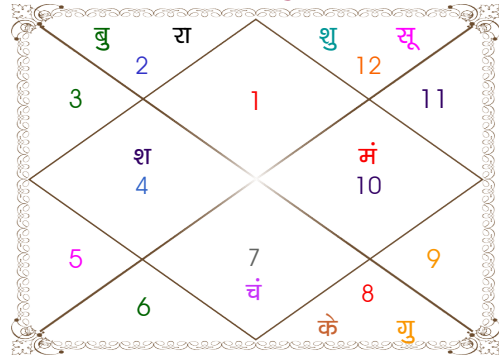

व - वकी स - स्थिर
अ - अस्त पू - पूर्ण अस्त
राहु : स्पष्ट

चित्रपक्षीय अयनांश : 24:01:05

लग्न-चलित

चन्द्र कुंडली

नवमांश कुंडली

Mahamaya Jyotish Karyalaya

Astrologer Suman Acharya
Professor colony Raipur CG

Member All India Federation Of Astrologers Society
9827401035

astrosumanpal1981@gmail.com

चलित तथा निरयण भाव चलित

चलित अंश

भाव	भाव संधि	भाव मध्य
1	मिथुन 04:51:56	मिथुन 21:07:57
2	कर्क 04:51:56	कर्क 18:35:56
3	सिंह 02:19:56	सिंह 16:03:56
4	सिंह 29:47:56	कन्या 13:31:55
5	कन्या 29:47:56	तुला 16:03:56
6	वृश्चिक 02:19:56	वृश्चिक 18:35:56
7	धनु 04:51:56	धनु 21:07:57
8	मकर 04:51:56	मकर 18:35:56
9	कुम्भ 02:19:56	कुम्भ 16:03:56
10	कुम्भ 29:47:56	मीन 13:31:55
11	मीन 29:47:56	मेष 16:03:56
12	वृष 02:19:56	वृष 18:35:56