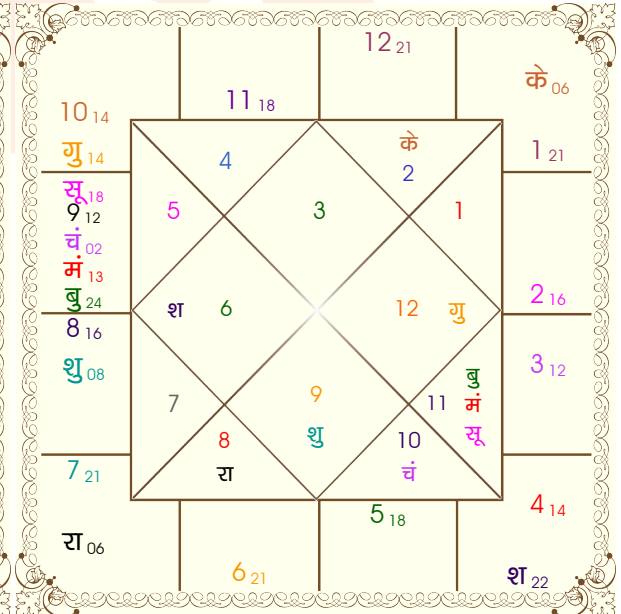

भाव कुंडली

Mahamaya Jyotish Karyalaya

Astrologer Suman Acharya
Professor colony Raipur CG

Member All India Federation Of Astrologers Society
9827401035

astrosumanpal1981@gmail.com