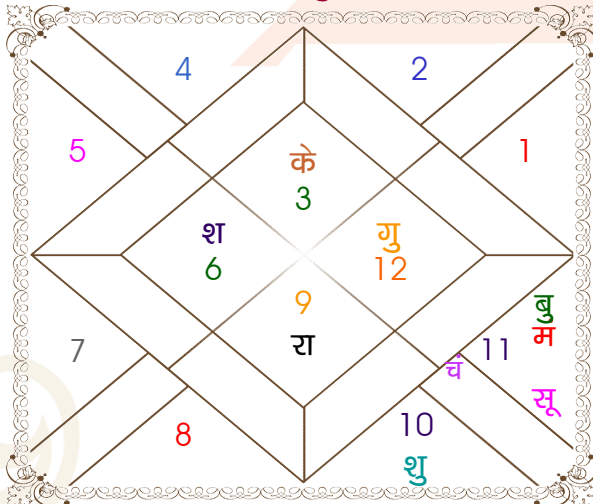

कारक, अवस्था, रश्मि

ग्रह	कारक			अवस्था			ग्रह बल
	चर	स्थिर	बालादि	दीप्तादि	शयनादि	रश्मि	
सूर्य	भातृ	पितृ	वृद्ध	खल	आगम	2.85	69 %
चंद्र	कलत्र	मातृ	बाल	शान्त	आगमन	2.22	13 %
मंगल	पुत्र	भातृ	युवा	विकल	आगम	0.00	22 %
बुध	आत्मा	ज्ञाति	वृद्ध	विकल	प्रकाश	0.00	35 %
गुरु	मातृ	धन	युवा	स्वस्थ	नृत्यलिप्सा	4.04	95 %
शुक्र	ज्ञाति	कलत्र	वृद्ध	मुदित	उपवेशन	4.46	51 %
शनि	अमात्य	आयु	कुमार	मुदित	भोजन	4.23	40 %
राहु	---	ज्ञान	कुमार	भीत	निद्रा	0.00	92 %
केतु	---	मोक्ष	कुमार	भीत	उपवेशन	0.00	92 %
कुल						17.80	

तारा चक्र

जन्म	सम्पत	विपत	क्षेम	प्रत्यारि	साधक	वध	मित्र	अतिमित्र
धनिष्ठा	शतभिषा	पू०भाद्रपद	उ०भाद्रपद	रेवती	अश्विनी	भरणी	कृतिका	रोहिणी
मृगशिरा	आर्द्रा	पुनर्वसु	पुष्य	आश्लेषा	मघा	पू०फाल्गुनी	उ०फाल्गुनी	हस्त
चित्रा	स्वाति	विशाखा	अनुराधा	ज्येष्ठा	मूल	पूर्वाषाढा	उत्तराषाढा	श्रवण

चलित कुंडली