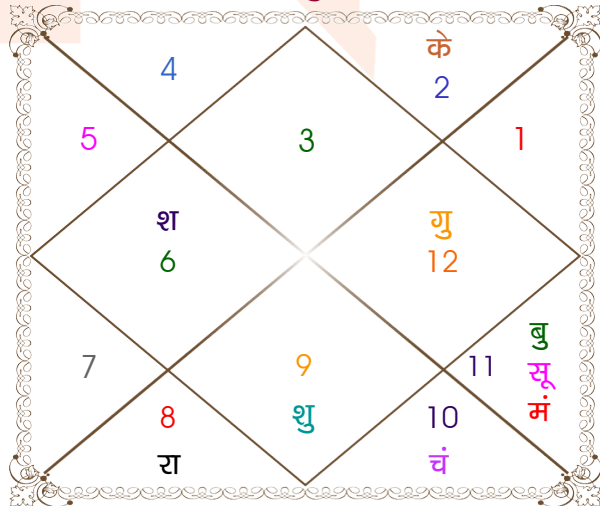

भाव कुंडली

Mahamaya Jyotish Karyalaya

Astrologer Suman Acharya
Professor colony Raipur CG
Member All India Federation Of Astrologers Society
9827401035
astrosumanpal1981@gmail.com