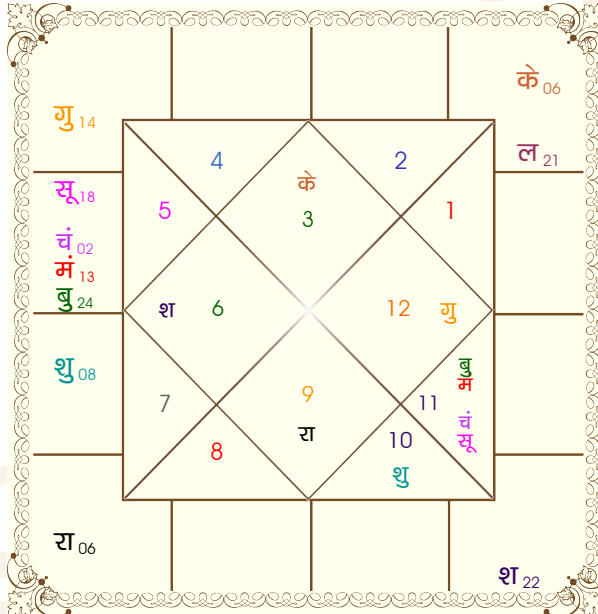

कृष्णमूर्ति पद्धति

भोग्य दशा काल : मंगल 2 वर्ष 6 मास 12 दिन

ग्रह							निरयण भाव							
ग्रह	व	राशि	अंश	रा	न	अं. प्र.	भाव	राशि	अंश	रा	न	अं. प्र.		
सूर्य		कुंभ	18:29:31	शनि	राहु	चंद्र	गुरु	1	मिथु	21:14:33	बुध	गुरु	गुरु	सूर्य
चंद्र		कुंभ	01:50:28	शनि	मंगल	बुध	शनि	2	कर्क	15:30:07	चंद्र	शनि	गुरु	बुध
मंगल		कुंभ	12:38:45	शनि	राहु	बुध	बुध	3	सिंह	12:29:34	सूर्य	केतु	बुध	मंगल
बुध		कुंभ	23:48:01	शनि	गुरु	शनि	गुरु	4	कन्या	13:38:32	बुध	चंद्र	राहु	चंद्र
गुरु		मीन	14:23:01	गुरु	शनि	राहु	शुक्र	5	तुला	17:31:58	शुक्र	राहु	सूर्य	चंद्र
शुक्र		मक	07:33:00	शनि	सूर्य	केतु	शनि	6	वृश्चि	20:40:02	मंगल	बुध	शुक्र	गुरु
शनि	व	कन्या	22:13:02	बुध	चंद्र	शुक्र	शनि	7	धनु	21:14:33	गुरु	शुक्र	गुरु	शुक्र
राहु	व	धनु	06:07:19	गुरु	केतु	राहु	गुरु	8	मक	15:30:07	शनि	चंद्र	गुरु	राहु
केतु	व	मिथु	06:07:19	बुध	मंगल	चंद्र	शनि	9	कुंभ	12:29:34	शनि	राहु	शनि	गुरु
हर्ष		मीन	05:36:19	गुरु	शनि	बुध	बुध	10	मीन	13:38:32	गुरु	शनि	राहु	शनि
नेप		कुंभ	05:00:01	शनि	मंगल	सूर्य	मंगल	11	मेष	17:31:58	मंगल	शुक्र	मंगल	गुरु
प्लूटो		धनु	13:14:35	गुरु	केतु	बुध	शनि	12	वृष	20:40:02	शुक्र	चंद्र	शुक्र	शुक्र

के.पी. अयनांश : 23:54:29

फॉरच्युना : मिथुन 04:35:30

लग्न कुंडली