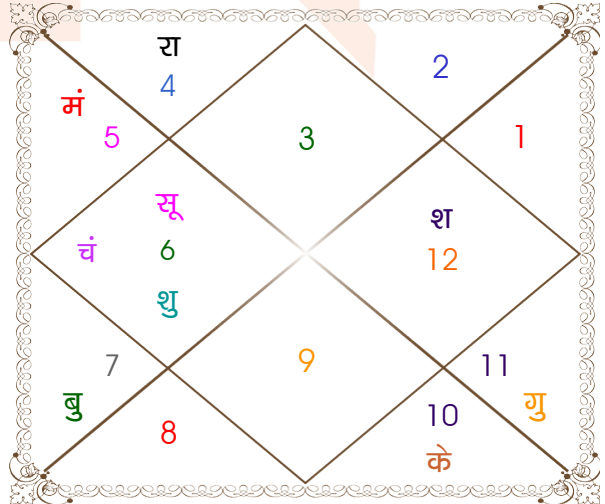

भाव कुंडली

Mahamaya Jyotish Karyalaya

Astrologer Suman Acharya
Professor colony Raipur CG
Member All India Federation Of Astrologers Society
9827401035
astrosumanpal1981@gmail.com