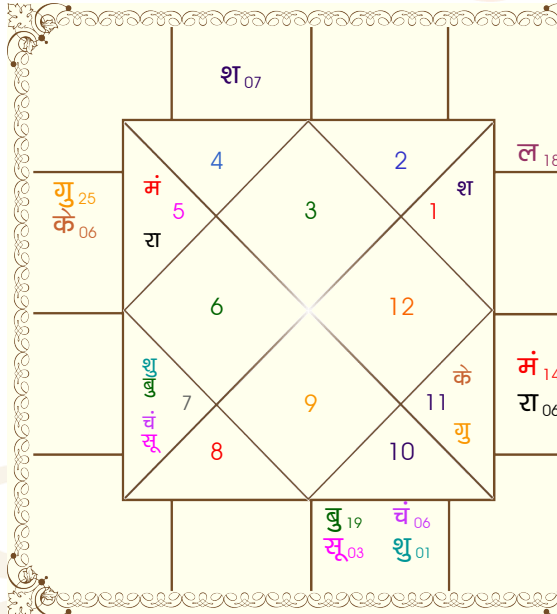

कृष्णमूर्ति पद्धति

भोग्य दशा काल : मंगल 0 वर्ष 1 मास 25 दिन

ग्रह					निरयण भाव				
ग्रह	व	राशि	अंश	रा न अं. प्र.	भाव	राशि	अंश	रा न अं. प्र.	
सूर्य		तुला	03:21:19	शुक्र मंगलशुक्र मंगल	1	मिथु	18:27:49	बुध राहु चंद्र गुरु	
चंद्र		तुला	06:22:33	शुक्र मंगलचंद्र केतु	2	कर्क	12:38:02	चंद्र शनि मंगलकेतु	
मंगल		सिंह	14:15:58	सूर्य शुक्र शुक्र राहु	3	सिंह	09:19:15	सूर्य केतु गुरु राहु	
बुध		तुला	19:23:57	शुक्र राहु मंगलगुरु	4	कन्या	10:11:43	बुध चंद्र चंद्र राहु	
गुरु	व	कुंभ	25:22:38	शनि गुरु बुध गुरु	5	तुला	14:09:03	शुक्र राहु बुध शनि	
शुक्र		तुला	00:55:32	शुक्र मंगलबुध चंद्र	6	वृश्चि	17:37:14	मंगलबुध बुध मंगल	
शनि	व	मेष	06:40:11	मंगलकेतु राहु बुध	7	धनु	18:27:49	गुरु शुक्र राहु गुरु	
राहु	व	सिंह	06:11:00	सूर्य केतु राहु शनि	8	मक	12:38:02	शनि चंद्र राहु शनि	
केतु	व	कुंभ	06:11:00	शनि मंगलचंद्र शनि	9	कुंभ	09:19:15	शनि राहु गुरु बुध	
हर्ष		मक	15:04:30	शनि चंद्र गुरु सूर्य	10	मीन	10:11:43	गुरु शनि शुक्र बुध	
नेप		मक	05:40:15	शनि सूर्य बुध शुक्र	11	मेष	14:09:03	मंगलशुक्र शुक्र राहु	
प्लूटो		वृश्चि	12:41:18	मंगलशनि मंगलशुक्र	12	वृष	17:37:14	शुक्र चंद्र शनि गुरु	

के.पी. अयनांश : 23:44:10

फॉरच्युना : मिथुन 21:29:04

लग्न कुंडली