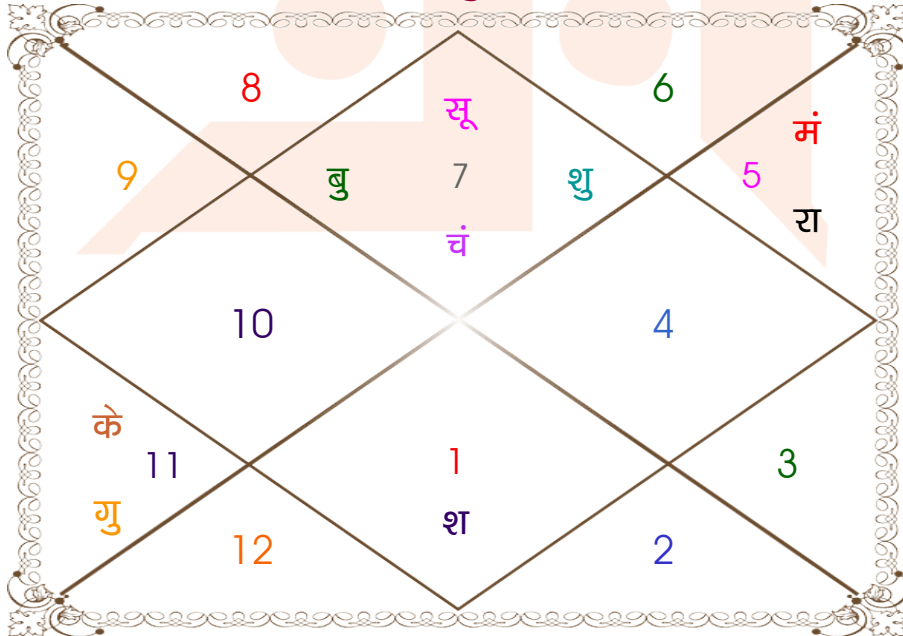

चन्द्र कुण्डली

Mahamaya Jyotish Karyalaya

Astrologer Suman Acharya

Professor colony Raipur CG

Member All India Federation Of Astrologers Society

9827401035

astrosumanpal1981@gmail.com