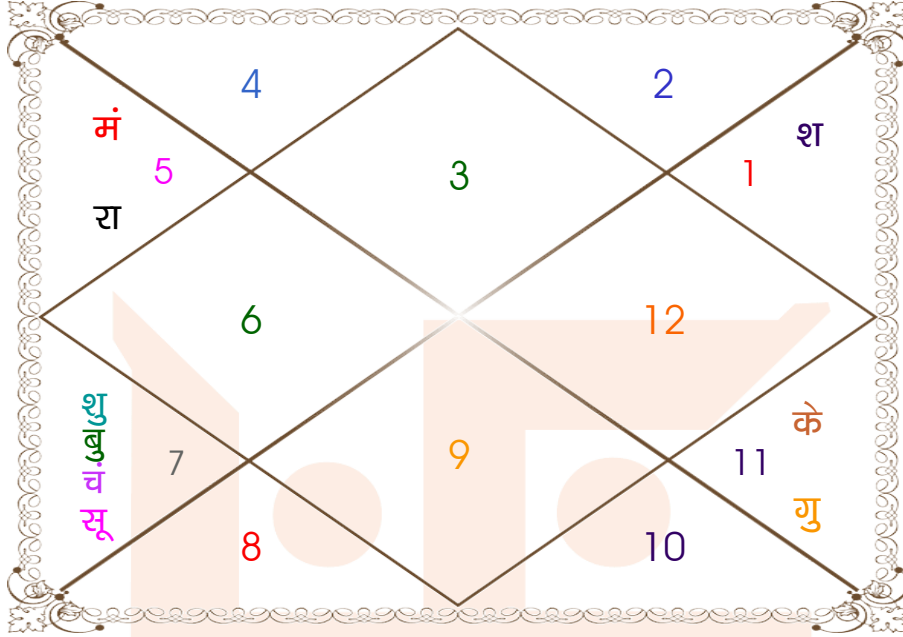

जन्म कुण्डली

लग्न कुण्डली