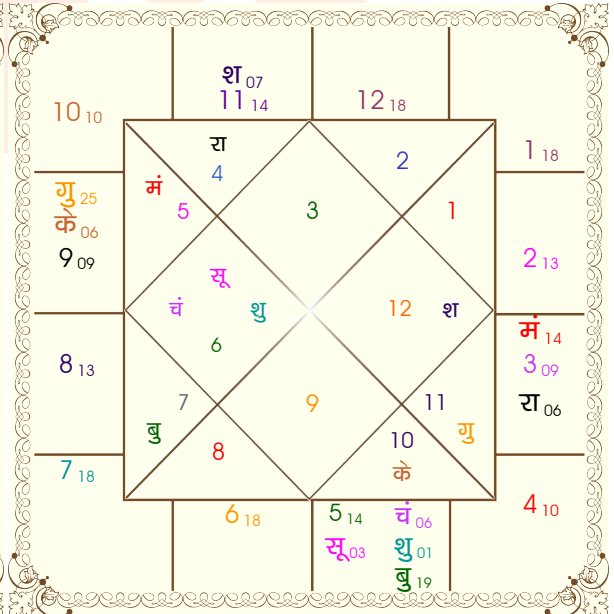

भाव कुंडली

Mahamaya Jyotish Karyalaya

Astrologer Suman Acharya
Professor colony Raipur CG

Member All India Federation Of Astrologers Society
9827401035

astrosumanpal1981@gmail.com