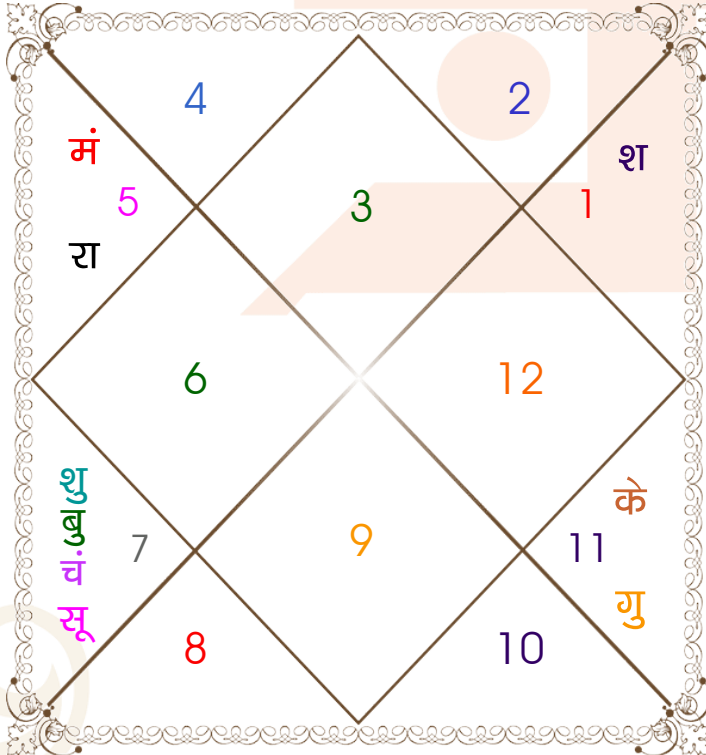

ग्रह स्पष्ट तथा उनकी स्थिति

ग्रह	व	अ	राशि	अंश	गति	नक्षत्र	पद	नं.	रा	न	अं.	स्थिति
लग्न			मिथु	18:21:45	321:01:37	आर्द्रा	4	6	बुध	राहु	चंद्र	---
सूर्य			तुला	03:15:14	00:59:40	चित्रा	3	14	शुक्र	मंगल	शुक्र	नीच राशि
चंद्र			तुला	06:16:29	11:51:03	चित्रा	4	14	शुक्र	मंगल	चंद्र	सम राशि
मंगल			सिंह	14:09:54	00:36:06	पू०फाल्गुनी	1	11	सूर्य	शुक्र	शुक्र	मित्र राशि
बुध			तुला	19:17:53	01:28:57	स्वाति	4	15	शुक्र	राहु	मंगल	मित्र राशि
गुरु	व		कुंभ	25:16:34	00:04:40	पू०भाद्रपद	2	25	शनि	गुरु	बुध	सम राशि
शुक्र		अ	तुला	00:49:28	01:15:09	चित्रा	3	14	शुक्र	मंगल	बुध	मूलत्रिकोण
शनि	व		मेष	06:34:06	00:04:47	अश्विनी	2	1	मंगल	केतु	राहु	नीच राशि
राहु	व		सिंह	06:04:56	00:10:58	मघा	2	10	सूर्य	केतु	राहु	शत्रु राशि
केतु	व		कुंभ	06:04:56	00:10:58	धनिष्ठा	4	23	शनि	मंगल	चंद्र	शत्रु राशि
हर्ष			मक	14:58:26	00:00:06	श्रवण	2	22	शनि	चंद्र	गुरु	---
नेप			मक	05:34:11	00:00:18	उत्तराषाढा	3	21	शनि	सूर्य	बुध	---
प्लूटो			वृश्चि	12:35:13	00:01:56	अनुराधा	3	17	मंगल	शनि	मंगल	---
दशम भाव			मीन	10:05:39	--	उ०भाद्रपद	--	26	गुरु	शनि	शुक्र	--

व - वकी स - स्थिर
अ - अस्त पू - पूर्ण अस्त
राहु : स्पष्ट

चित्रपक्षीय अयनांश : 23:50:14

लग्न-चलित