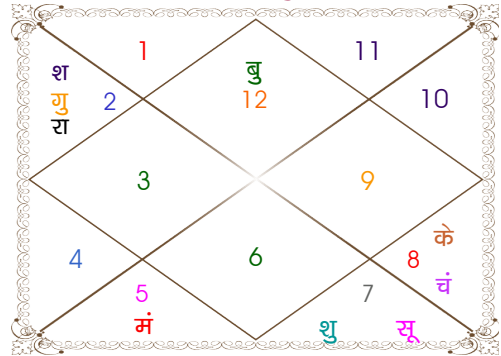

व - वकी स - स्थिर
अ - अस्त पू - पूर्ण अस्त
राहु : स्पष्ट

चित्रपक्षीय अयनांश : 23:50:14

लग्न-चलित

चन्द्र कुंडली

नवमांश कुंडली

Mahamaya Jyotish Karyalaya

Astrologer Suman Acharya
Professor colony Raipur CG

Member All India Federation Of Astrologers Society
9827401035

astrosumanpal1981@gmail.com

चलित तथा निरयण भाव चलित

चलित अंश

भाव	भाव संधि	भाव मध्य
1	मिथुन 01:59:04	मिथुन 18:21:45
2	कर्क 01:59:04	कर्क 15:36:23
3	कर्क 29:13:42	सिंह 12:51:01
4	सिंह 26:28:20	कन्या 10:05:39
5	कन्या 26:28:20	तुला 12:51:01
6	तुला 29:13:42	वृश्चिक 15:36:23
7	धनु 01:59:04	धनु 18:21:45
8	मकर 01:59:04	मकर 15:36:23
9	मकर 29:13:42	कुम्भ 12:51:01
10	कुम्भ 26:28:20	मीन 10:05:39
11	मीन 26:28:20	मेष 12:51:01
12	मेष 29:13:42	वृष 15:36:23