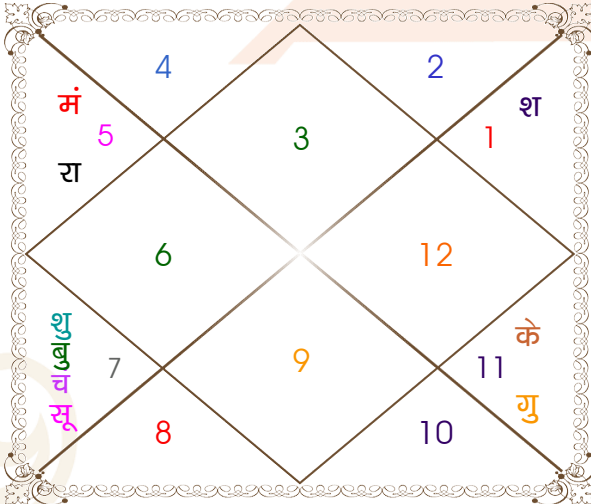

चलित तथा निरयण भाव चलित

चलित अंश

भाव	भाव संधि	भाव मध्य
1	मिथुन 01:59:04	मिथुन 18:21:45
2	कर्क 01:59:04	कर्क 15:36:23
3	कर्क 29:13:42	सिंह 12:51:01
4	सिंह 26:28:20	कन्या 10:05:39
5	कन्या 26:28:20	तुला 12:51:01
6	तुला 29:13:42	वृश्चिक 15:36:23
7	धनु 01:59:04	धनु 18:21:45
8	मकर 01:59:04	मकर 15:36:23
9	मकर 29:13:42	कुम्भ 12:51:01
10	कुम्भ 26:28:20	मीन 10:05:39
11	मीन 26:28:20	मेष 12:51:01
12	मेष 29:13:42	वृष 15:36:23

निरयण भाव चलित

भाव	राशि	अंश
1	मिथुन	18:21:45
2	कर्क	12:31:58
3	सिंह	09:13:11
4	कन्या	10:05:39
5	तुला	14:02:59
6	वृश्चिक	17:31:10
7	धनु	18:21:45
8	मकर	12:31:58
9	कुम्भ	09:13:11
10	मीन	10:05:39
11	मेष	14:02:59
12	वृष	17:31:10

तारा चक्र

जन्म	सम्पत्	विपत्	क्षेम	प्रत्यारि	साधक	वध	मित्र	अतिमित्र
चित्रा	स्वाति	विशाखा	अनुराधा	ज्येष्ठा	मूल	पूर्वाषाढा	उत्तराषाढा	श्रवण
धनिष्ठा	शतभिषा	पू०भाद्रपद	उ०भाद्रपद	रेवती	अश्विनी	भरणी	कृतिका	रोहिणी
मृगशिरा	आर्द्रा	पुनर्वसु	पुष्य	आश्लेषा	मघा	पू०फाल्गुनी	उ०फाल्गुनी	हस्त

चलित कुंडली