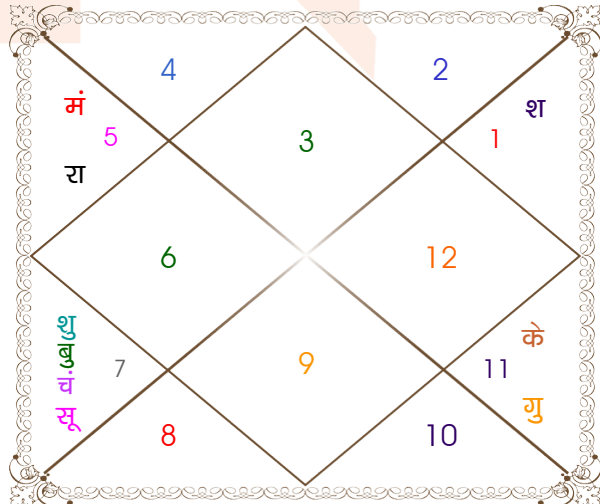

लग्न-चलित

Mahamaya Jyotish Karyalaya

Astrologer Suman Acharya
Professor colony Raipur CG
Member All India Federation Of Astrologers Society
9827401035
astrosumanpal1981@gmail.com