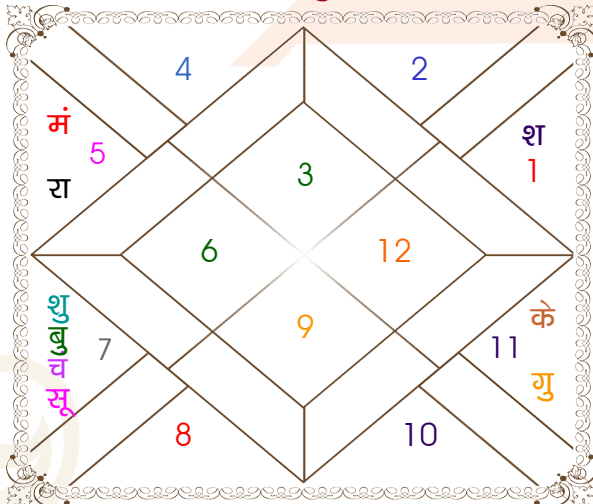

कारक, अवस्था, रश्मि

ग्रह	कारक		अवस्था				ग्रह बल
	चर	स्थिर	बालादि	दीप्तादि	शयनादि	रश्मि	
सूर्य	ज्ञाति	पितृ	बाल	भीत	कौतुक	0.15	40 %
चंद्र	पुत्र	मातृ	कुमार	शक्त	गमन	0.67	44 %
मंगल	भातृ	भातृ	युवा	मुदित	आगमन	0.60	69 %
बुध	अमात्य	ज्ञाति	वृद्ध	मुदित	भोजन	4.05	50 %
गुरु	आत्मा	धन	मृत	शान्त	शयन	2.35	12 %
शुक्र	कलत्र	कलत्र	बाल	विकल	भोजन	0.34	70 %
शनि	मातृ	आयु	कुमार	भीत	कौतुक	0.15	26 %
राहु	---	ज्ञान	कुमार	खल	शयन	0.00	49 %
केतु	---	मोक्ष	कुमार	खल	नेत्रपाणि	0.00	49 %
कुल						8.30	

तारा चक्र

जन्म	सम्पत	विपत	क्षेम	प्रत्यारि	साधक	वध	मित्र	अतिमित्र
चित्रा	स्वाति	विशाखा	अनुराधा	ज्येष्ठा	मूल	पूर्वाषाढा	उत्तराषाढा	श्रवण
धनिष्ठा	शतभिषा	पूर्वाभाद्रपद	उ०भाद्रपद	रेवती	अश्विनी	भरणी	कृतिका	रोहिणी
मृगशिरा	आर्द्रा	पुनर्वसु	पुष्य	आश्लेषा	मघा	पूर्वाफाल्गुनी	उ०फाल्गुनी	हस्त

चलित कुंडली