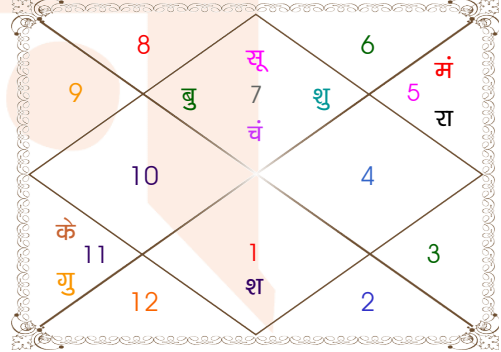

Astrologer Suman Acharya
Professor colony Raipur CG
Member All India Federation Of Astrologers Society
9827401035
astrosumanpal1981@gmail.com

ग्रह स्पष्ट तथा उनकी स्थिति

ग्रह	व	अ	राशि	अंश	गति	नक्षत्र	पद	नं.	रा	न	अं.	स्थिति
लग्न			मिथु	18:21:45	321:01:37	आर्द्रा	4	6	बुध	राहु	चंद्र	---
सूर्य			तुला	03:15:14	00:59:40	चित्रा	3	14	शुक्र	मंगल	शुक्र	नीच राशि
चंद्र			तुला	06:16:29	11:51:03	चित्रा	4	14	शुक्र	मंगल	चंद्र	सम राशि
मंगल			सिंह	14:09:54	00:36:06	पू०फाल्गुनी	1	11	सूर्य	शुक्र	शुक्र	मित्र राशि
बुध			तुला	19:17:53	01:28:57	स्वाति	4	15	शुक्र	राहु	मंगल	मित्र राशि
गुरु	व		कुंभ	25:16:34	00:04:40	पू०भाद्रपद	2	25	शनि	गुरु	बुध	सम राशि
शुक्र		अ	तुला	00:49:28	01:15:09	चित्रा	3	14	शुक्र	मंगल	बुध	मूलत्रिकोण
शनि	व		मेष	06:34:06	00:04:47	अश्विनी	2	1	मंगल	केतु	राहु	नीच राशि
राहु	व		सिंह	06:04:56	00:10:58	मघा	2	10	सूर्य	केतु	राहु	शत्रु राशि
केतु	व		कुंभ	06:04:56	00:10:58	धनिष्ठा	4	23	शनि	मंगल	चंद्र	शत्रु राशि
हर्ष			मक	14:58:26	00:00:06	श्रवण	2	22	शनि	चंद्र	गुरु	---
नेप			मक	05:34:11	00:00:18	उत्तराषाढा	3	21	शनि	सूर्य	बुध	---
प्लूटो			वृश्चि	12:35:13	00:01:56	अनुराधा	3	17	मंगल	शनि	मंगल	---
दशम भाव			मीन	10:05:39	--	उ०भाद्रपद	--	26	गुरु	शनि	शुक्र	--

व - वकी स - स्थिर
अ - अस्त पू - पूर्ण अस्त
राहु : स्पष्ट

चित्रपक्षीय अयनांश : 23:50:14

लग्न-चलित

चन्द्र कुंडली

नवमांश कुंडली

Mahamaya Jyotish Karyalaya

Astrologer Suman Acharya
Professor colony Raipur CG

Member All India Federation Of Astrologers Society
9827401035