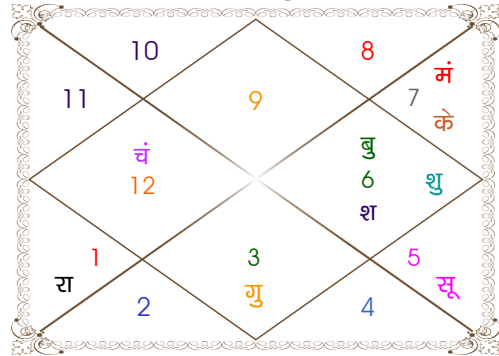

व - वकी स - स्थिर
अ - अस्त पू - पूर्ण अस्त
राहु : स्पष्ट

चित्रपक्षीय अयनांश : 23:40:03

लग्न-चलित

चन्द्र कुंडली

नवमांश कुंडली

Mahamaya Jyotish Karyalaya

Astrologer Suman Acharya
Professor colony Raipur CG
Member All India Federation Of Astrologers Society
9827401035
astrosumanpal1981@gmail.com

चलित तथा निरयण भाव चलित

चलित अंश

भाव	भाव संधि	भाव मध्य
1	मीन 01:36:28	मीन 17:09:34
2	मेष 01:36:28	मेष 16:03:22
3	वृष 00:30:16	वृष 14:57:10
4	वृष 29:24:04	मिथुन 13:50:58
5	मिथुन 29:24:04	कर्क 14:57:10
6	सिंह 00:30:16	सिंह 16:03:22
7	कन्या 01:36:28	कन्या 17:09:34
8	तुला 01:36:28	तुला 16:03:22
9	वृश्चिक 00:30:16	वृश्चिक 14:57:10
10	वृश्चिक 29:24:04	धनु 13:50:58
11	धनु 29:24:04	मकर 14:57:10
12	कुम्भ 00:30:16	कुम्भ 16:03:22