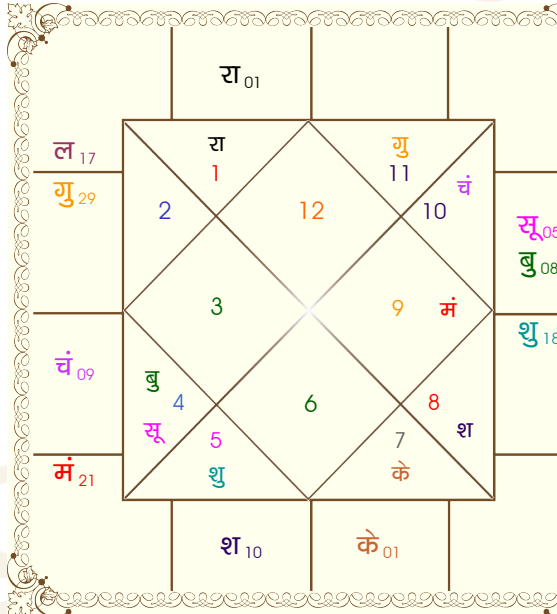

कृष्णमूर्ति पद्धति

भोग्य दशा काल : सूर्य 0 वर्ष 6 मास 18 दिन

ग्रह	व	राशि	अंश	रा	न	अं.	प्र.	भाव	राशि	अंश	रा	न	अं.	प्र.
सूर्य		कर्क	05:04:09	चंद्र	शनि	शनि	राहु	1	मीन	17:15:39	गुरु	बुध	बुध	शुक्र
चंद्र		मक	08:46:27	शनि	सूर्य	शुक्र	राहु	2	मेष	21:43:49	मंगलशुक्र	गुरु	गुरु	राहु
मंगल		धनु	20:53:14	गुरु	शुक्र	गुरु	केतु	3	वृष	19:18:14	शुक्र	चंद्र	बुध	गुरु
बुध		कर्क	07:57:56	चंद्र	शनि	केतु	शनि	4	मिथु	13:57:04	बुध	राहु	बुध	गुरु
गुरु		कुंभ	29:09:36	शनि	गुरु	सूर्य	शनि	5	कर्क	09:32:05	चंद्र	शनि	शुक्र	गुरु
शुक्र		सिंह	17:43:52	सूर्य	शुक्र	मंगलबुध		6	सिंह	09:50:53	सूर्य	केतु	शनि	बुध
शनि		वृश्चि	09:42:52	मंगलशनि	शुक्र	शनि		7	कन्या	17:15:39	बुध	चंद्र	शनि	राहु
राहु		मेष	01:28:11	मंगलकेतु	शुक्र	मंगल		8	तुला	21:43:49	शुक्र	गुरु	गुरु	राहु
केतु		तुला	01:28:11	शुक्र	मंगलबुध	गुरु		9	वृश्चि	19:18:14	मंगलबुध	केतु	बुध	
हर्ष		वृश्चि	25:20:39	मंगलबुध	राहु	केतु		10	धनु	13:57:04	गुरु	शुक्र	शुक्र	चंद्र
नेप		धनु	10:12:29	गुरु	केतु	शनि	शुक्र	11	मक	09:32:05	शनि	सूर्य	शुक्र	शनि
प्लूटो		तुला	10:58:57	शुक्र	राहु	शनि	बुध	12	कुंभ	09:50:53	शनि	राहु	गुरु	सूर्य

के.पी. अयनांश : 23:33:58

फॉरच्युना : कन्या 20:57:58

लग्न कुंडली