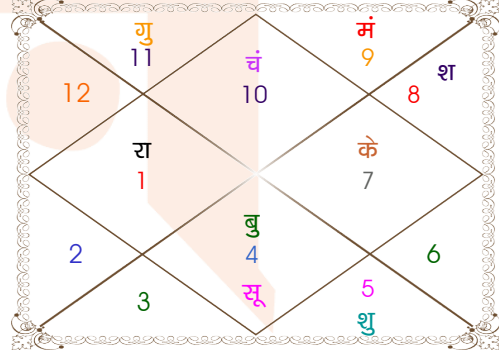

Astrologer Suman Acharya
Professor colony Raipur CG
Member All India Federation Of Astrologers Society
9827401035
astrosumanpal1981@gmail.com

ग्रह स्पष्ट तथा उनकी स्थिति

ग्रह	व	अ	राशि	अंश	गति	नक्षत्र	पद	नं.	रा	न	अं.	स्थिति
लग्न			मीन	17:09:34	474:33:34	रेवती	1	27	गुरु	बुध	बुध	---
सूर्य			कर्क	04:58:03	00:57:15	पुष्य	1	8	चंद्र	शनि	शनि	मित्र राशि
चंद्र			मक	08:40:22	14:47:13	उत्तराषाढ़ा	4	21	शनि	सूर्य	शुक्र	सम राशि
मंगल	व		धनु	20:47:08	00:15:17	पूर्वाषाढ़ा	3	20	गुरु	शुक्र	गुरु	मित्र राशि
बुध	व	अ	कर्क	07:51:51	00:41:36	पुष्य	2	8	चंद्र	शनि	केतु	शत्रु राशि
गुरु	व		कुंभ	29:03:31	00:01:45	पूर्वाभाद्रपद	3	25	शनि	गुरु	सूर्य	सम राशि
शुक्र			सिंह	17:37:46	01:06:52	पूर्वाफाल्गुनी	2	11	सूर्य	शुक्र	मंगल	शत्रु राशि
शनि	व		वृश्चि	09:36:47	00:01:34	अनुराधा	2	17	मंगल	शनि	शुक्र	शत्रु राशि
राहु	व		मेष	01:22:06	00:11:08	अश्विनी	1	1	मंगल	केतु	शुक्र	शत्रु राशि
केतु	व		तुला	01:22:06	00:11:08	चित्रा	3	14	शुक्र	मंगल	बुध	सम राशि
हर्ष	व		वृश्चि	25:14:34	00:01:41	ज्येष्ठा	3	18	मंगल	बुध	राहु	---
नेप	व		धनु	10:06:23	00:01:26	मूल	4	19	गुरु	केतु	शनि	---
प्लूटो			तुला	10:52:52	00:00:13	स्वाति	2	15	शुक्र	राहु	शनि	---
दशम भाव			धनु	13:50:58	--	पूर्वाषाढ़ा	--	20	गुरु	शुक्र	शुक्र	--

व - वकी स - स्थिर
अ - अस्त पू - पूर्ण अस्त
राहु : स्पष्ट

चित्रपक्षीय अयनांश : 23:40:03

लग्न-चलित

चन्द्र कुंडली

नवमांश कुंडली

Mahamaya Jyotish Karyalaya

Astrologer Suman Acharya
Professor colony Raipur CG
Member All India Federation Of Astrologers Society
9827401035
astrosumanpal1981@gmail.com