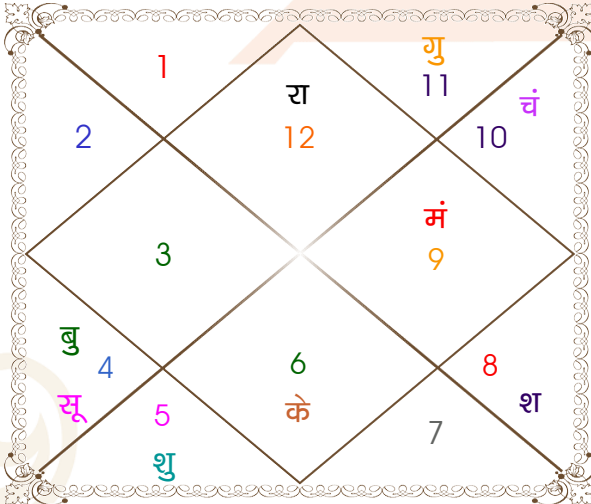

चलित तथा निरयण भाव चलित

चलित अंश

भाव	भाव संधि	भाव मध्य
1	मीन 01:36:28	मीन 17:09:34
2	मेष 01:36:28	मेष 16:03:22
3	वृष 00:30:16	वृष 14:57:10
4	वृष 29:24:04	मिथुन 13:50:58
5	मिथुन 29:24:04	कर्क 14:57:10
6	सिंह 00:30:16	सिंह 16:03:22
7	कन्या 01:36:28	कन्या 17:09:34
8	तुला 01:36:28	तुला 16:03:22
9	वृश्चिक 00:30:16	वृश्चिक 14:57:10
10	वृश्चिक 29:24:04	धनु 13:50:58
11	धनु 29:24:04	मकर 14:57:10
12	कुम्भ 00:30:16	कुम्भ 16:03:22

निरयण भाव चलित

भाव	राशि	अंश
1	मीन	17:09:34
2	मेष	21:37:43
3	वृष	19:12:08
4	मिथुन	13:50:58
5	कर्क	09:25:59
6	सिंह	09:44:47
7	कन्या	17:09:34
8	तुला	21:37:43
9	वृश्चिक	19:12:08
10	धनु	13:50:58
11	मकर	09:25:59
12	कुम्भ	09:44:47

तारा चक्र

जन्म	सम्पत्	विपत्	क्षेम	प्रत्यारि	साधक	वध	मित्र	अतिमित्र
उत्तराषाढा	श्रवण	धनिष्ठा	शतभिषा	पू०भाद्रपद	उ०भाद्रपद	रेवती	अश्विनी	भरणी
कृतिका	रोहिणी	मृगशिरा	आर्द्रा	पुनर्वसु	पुष्य	आश्लेषा	मघा	पू०फाल्गुनी
उ०फाल्गुनी	हस्त	चित्रा	स्वाति	विशाखा	अनुराधा	ज्येष्ठा	मूल	पूर्वाषाढा

चलित कुंडली