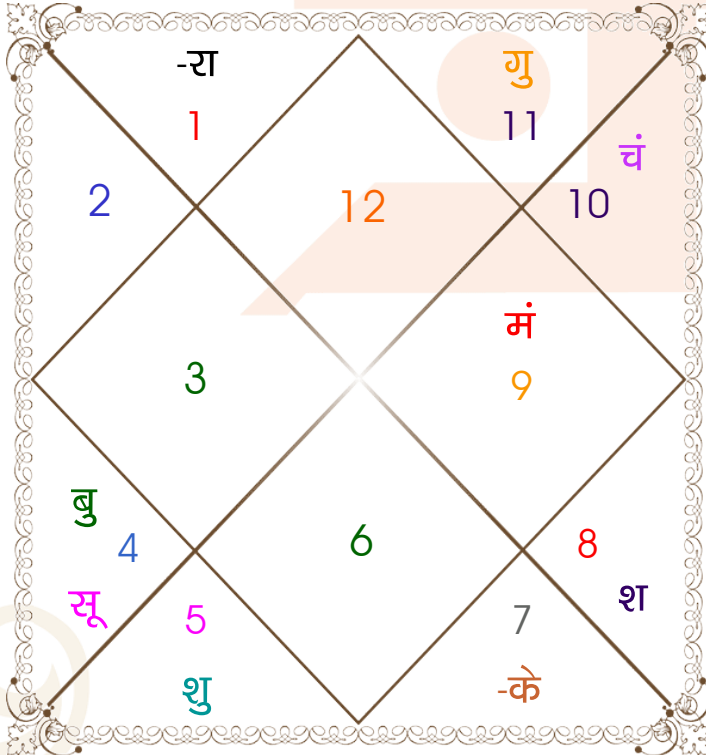

ग्रह स्पष्ट तथा उनकी स्थिति

ग्रह	व	अ	राशि	अंश	गति	नक्षत्र	पद	नं.	रा	न	अं.	स्थिति
लग्न			मीन	17:09:34	474:33:34	रेवती	1	27	गुरु	बुध	बुध	---
सूर्य			कर्क	04:58:03	00:57:15	पुष्य	1	8	चंद्र	शनि	शनि	मित्र राशि
चंद्र			मक	08:40:22	14:47:13	उत्तराषाढ़ा	4	21	शनि	सूर्य	शुक्र	सम राशि
मंगल	व		धनु	20:47:08	00:15:17	पूर्वाषाढ़ा	3	20	गुरु	शुक्र	गुरु	मित्र राशि
बुध	व	अ	कर्क	07:51:51	00:41:36	पुष्य	2	8	चंद्र	शनि	केतु	शत्रु राशि
गुरु	व		कुंभ	29:03:31	00:01:45	पूर्वाभाद्रपद	3	25	शनि	गुरु	सूर्य	सम राशि
शुक्र			सिंह	17:37:46	01:06:52	पूर्वाफाल्गुनी	2	11	सूर्य	शुक्र	मंगल	शत्रु राशि
शनि	व		वृश्चि	09:36:47	00:01:34	अनुराधा	2	17	मंगल	शनि	शुक्र	शत्रु राशि
राहु	व		मेष	01:22:06	00:11:08	अश्विनी	1	1	मंगल	केतु	शुक्र	शत्रु राशि
केतु	व		तुला	01:22:06	00:11:08	चित्रा	3	14	शुक्र	मंगल	बुध	सम राशि
हर्ष	व		वृश्चि	25:14:34	00:01:41	ज्येष्ठा	3	18	मंगल	बुध	राहु	---
नेप	व		धनु	10:06:23	00:01:26	मूल	4	19	गुरु	केतु	शनि	---
प्लूटो			तुला	10:52:52	00:00:13	स्वाति	2	15	शुक्र	राहु	शनि	---
दशम भाव			धनु	13:50:58	--	पूर्वाषाढ़ा	--	20	गुरु	शुक्र	शुक्र	--

व - वकी स - स्थिर
अ - अस्त पू - पूर्ण अस्त
राहु : स्पष्ट

चित्रपक्षीय अयनांश : 23:40:03

लग्न-चलित