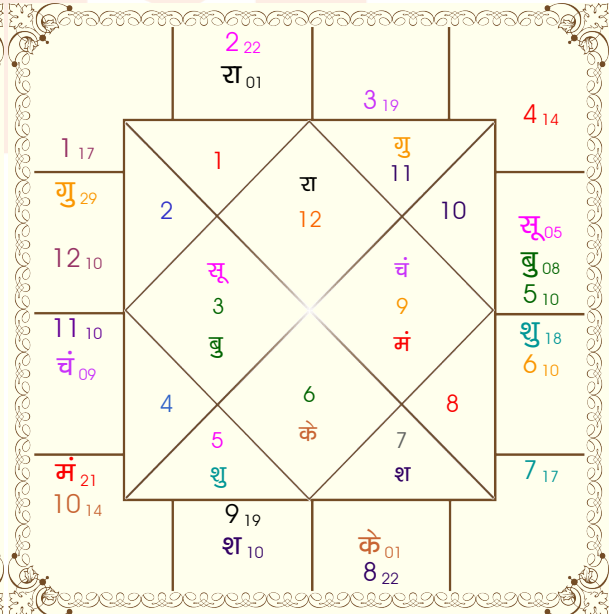

भाव कुंडली

Mahamaya Jyotish Karyalaya

Astrologer Suman Acharya
Professor colony Raipur CG

Member All India Federation Of Astrologers Society
9827401035

astrosumanpal1981@gmail.com