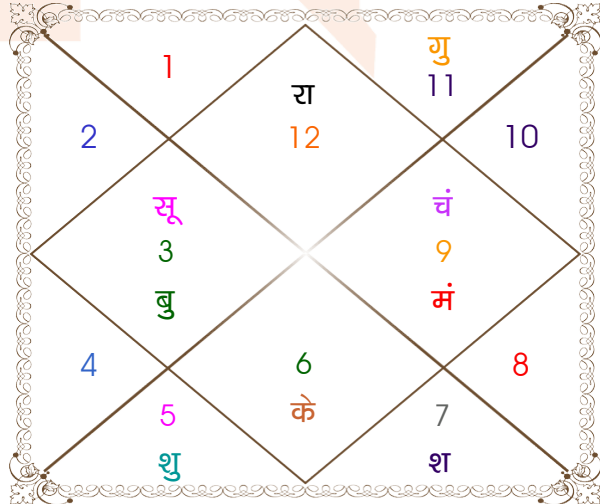

भाव कुंडली

Mahamaya Jyotish Karyalaya

Astrologer Suman Acharya
Professor colony Raipur CG
Member All India Federation Of Astrologers Society
9827401035
astrosumanpal1981@gmail.com