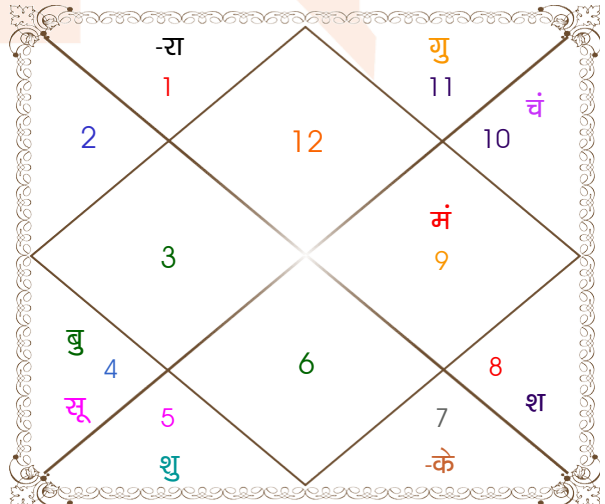

लग्न-चलित

Mahamaya Jyotish Karyalaya

Astrologer Suman Acharya
Professor colony Raipur CG
Member All India Federation Of Astrologers Society
9827401035
astrosumanpal1981@gmail.com