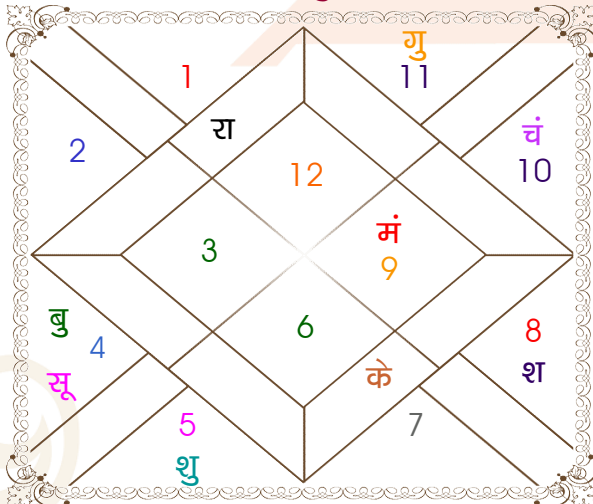

कारक, अवस्था, रश्मि

ग्रह	----- कारक -----			----- अवस्था -----			ग्रह बल
	चर	स्थिर	बालादि	दीप्तादि	शयनादि	रश्मि	
सूर्य	कलत्र	पितृ	मृत	मुदित	सभा	5.28	51 %
चंद्र	पुत्र	मातृ	वृद्ध	निपीदित	भोजन	3.94	58 %
मंगल	अमात्य	भातृ	वृद्ध	मुदित	नेत्रपाणि	5.29	59 %
बुध	ज्ञाति	ज्ञाति	वृद्ध	विकल	नेत्रपाणि	0.00	44 %
गुरु	आत्मा	धन	मृत	शान्त	निद्रा	2.52	21 %
शुक्र	भातृ	कलत्र	युवा	खल	नेत्रपाणि	1.75	61 %
शनि	मातृ	आयु	वृद्ध	खल	निद्रा	4.46	34 %
राहु	---	ज्ञान	बाल	खल	कौतुक	0.00	1 %
केतु	---	मोक्ष	बाल	निपीदित	भोजन	0.00	1 %
कुल						23.24	

तारा चक्र

जन्म	सम्पत	विपत	क्षेम	प्रत्यारि	साधक	वध	मित्र	अतिमित्र
उत्तराषाढा	श्रवण	धनिष्ठा	शतभिषा	पू०भाद्रपद	उ०भाद्रपद	रेवती	अश्विनी	भरणी
कृतिका	रोहिणी	मृगशिरा	आर्द्रा	पुनर्वसु	पुष्य	आश्लेषा	मघा	पू०फाल्गुनी
उ०फाल्गुनी	हस्त	चित्रा	स्वाति	विशाखा	अनुराधा	ज्येष्ठा	मूल	पूर्वाषाढा

चलित कुंडली