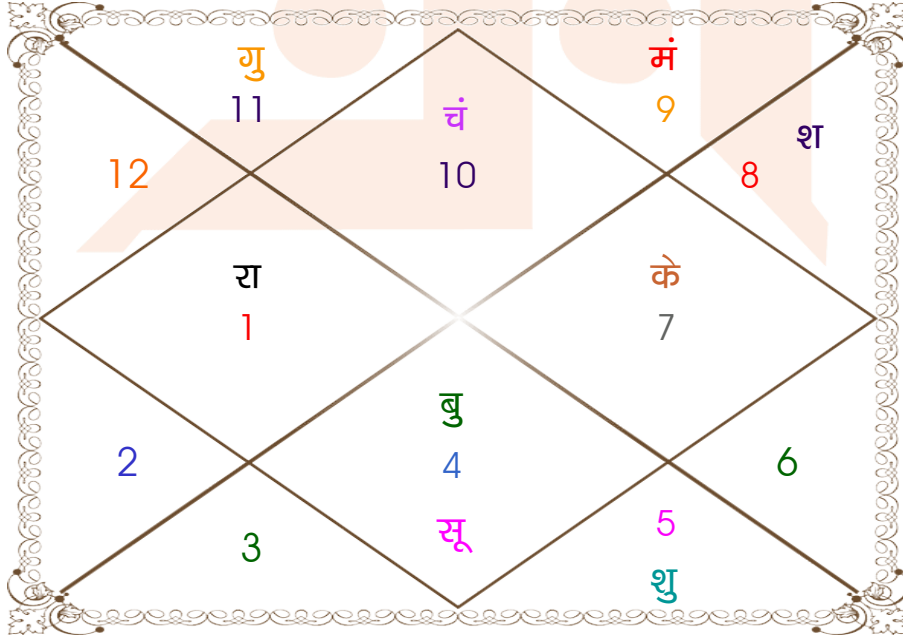

चन्द्र कुण्डली

Mahamaya Jyotish Karyalaya

Astrologer Suman Acharya
Professor colony Raipur CG
Member All India Federation Of Astrologers Society
9827401035
astrosumanpal1981@gmail.com