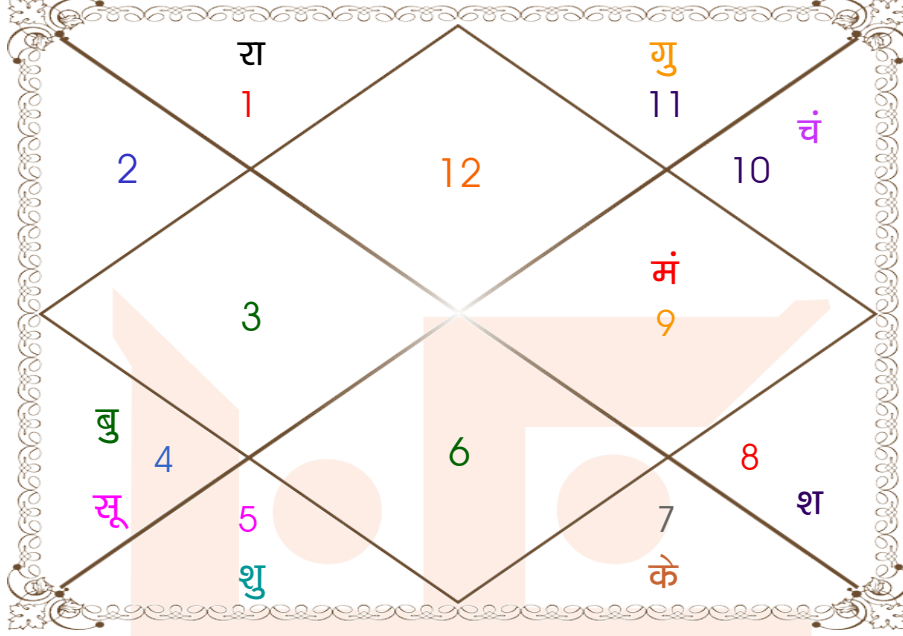

जन्म कुण्डली

लग्न कुण्डली