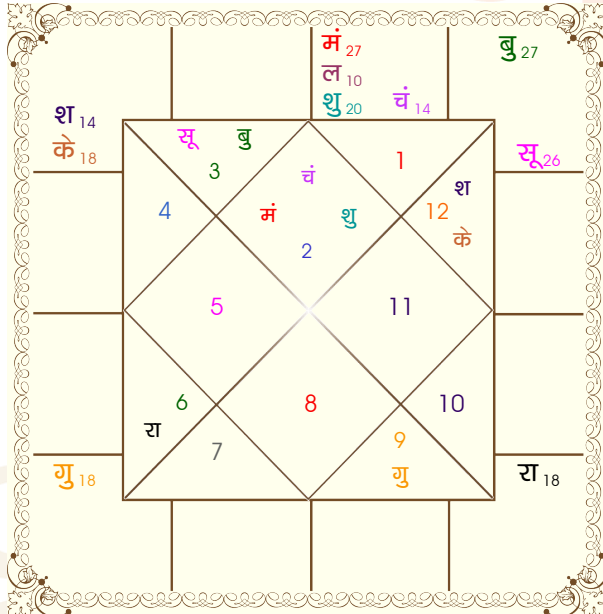

कृष्णमूर्ति पद्धति

भोग्य दशा काल : चन्द्र 7 वर्ष 0 मास 25 दिन

ग्रह							निरयण भाव							
ग्रह	व	राशि	अंश	रा	न	अं. प्र.	भाव	राशि	अंश	रा	न	अं. प्र.		
सूर्य		मिथु	26:05:35	बुध	गुरु	केतु	मंगल	1	वृष	09:49:37	शुक्र	सूर्य	शुक्र	बुध
चंद्र		वृष	13:54:21	शुक्र	चंद्र	गुरु	गुरु	2	मिथु	05:47:56	बुध	मंगलचंद्र	राहु	
मंगल		वृष	26:49:24	शुक्र	मंगलगुरु	बुध		3	कर्क	00:18:03	चंद्र	गुरु	चंद्र	केतु
बुध		मिथु	26:40:46	बुध	गुरु	शुक्र	शुक्र	4	कर्क	26:52:43	चंद्र	बुध	गुरु	बुध
गुरु	व	धनु	18:07:03	गुरु	शुक्र	राहु	राहु	5	सिंह	28:11:57	सूर्य	सूर्य	चंद्र	केतु
शुक्र		वृष	19:44:13	शुक्र	चंद्र	केतु	शुक्र	6	तुला	04:04:07	शुक्र	मंगलशुक्र	गुरु	
शनि		मीन	13:39:15	गुरु	शनि	राहु	शनि	7	वृश्चि	09:49:37	मंगलशनि	शुक्र	शनि	
राहु	व	कन्या	18:24:35	बुध	चंद्र	बुध	शुक्र	8	धनु	05:47:56	गुरु	केतु	राहु	राहु
केतु	व	मीन	18:24:35	गुरु	बुध	बुध	शनि	9	मक	00:18:03	शनि	सूर्य	राहु	बुध
हर्ष	व	मक	09:25:56	शनि	सूर्य	शुक्र	शनि	10	मक	26:52:43	शनि	मंगलगुरु	बुध	
नेप	व	मक	02:50:45	शनि	सूर्य	गुरु	राहु	11	कुंभ	28:11:57	शनि	गुरु	शुक्र	शनि
प्लूटो	व	वृश्चि	06:51:49	मंगलशनि	बुध	गुरु		12	मेष	04:04:07	मंगलकेतु	चंद्र	गुरु	

के.पी. अयनांश : 23:42:17

फॉरच्युना : मीन 27:38:24

लग्न कुंडली