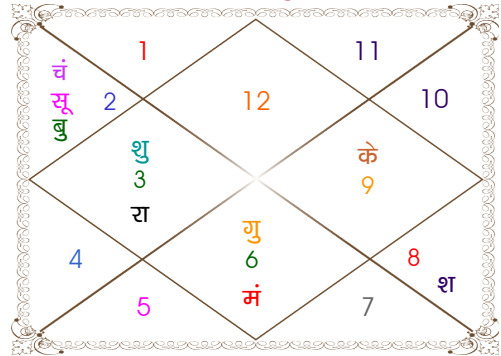

व - वकी स - स्थिर
अ - अस्त पू - पूर्ण अस्त
राहु : स्पष्ट

चित्रपक्षीय अयनांश : 23:48:35

लग्न-चलित

चन्द्र कुंडली

नवमांश कुंडली

Mahamaya Jyotish Karyalaya

Astrologer Suman Acharya
Professor colony Raipur CG

Member All India Federation Of Astrologers Society
9827401035

astrosumanpal1981@gmail.com

चलित तथा निरयण भाव चलित

चलित अंश

भाव	भाव संधि	भाव मध्य
1	मेष 22:33:50	वृष 09:43:19
2	वृष 22:33:50	मिथुन 05:24:21
3	मिथुन 18:14:52	कर्क 01:05:23
4	कर्क 13:55:54	कर्क 26:46:25
5	सिंह 13:55:54	कन्या 01:05:23
6	कन्या 18:14:52	तुला 05:24:21
7	तुला 22:33:50	वृश्चिक 09:43:19
8	वृश्चिक 22:33:50	धनु 05:24:21
9	धनु 18:14:52	मकर 01:05:23
10	मकर 13:55:54	मकर 26:46:25
11	कुम्भ 13:55:54	मीन 01:05:23
12	मीन 18:14:52	मेष 05:24:21