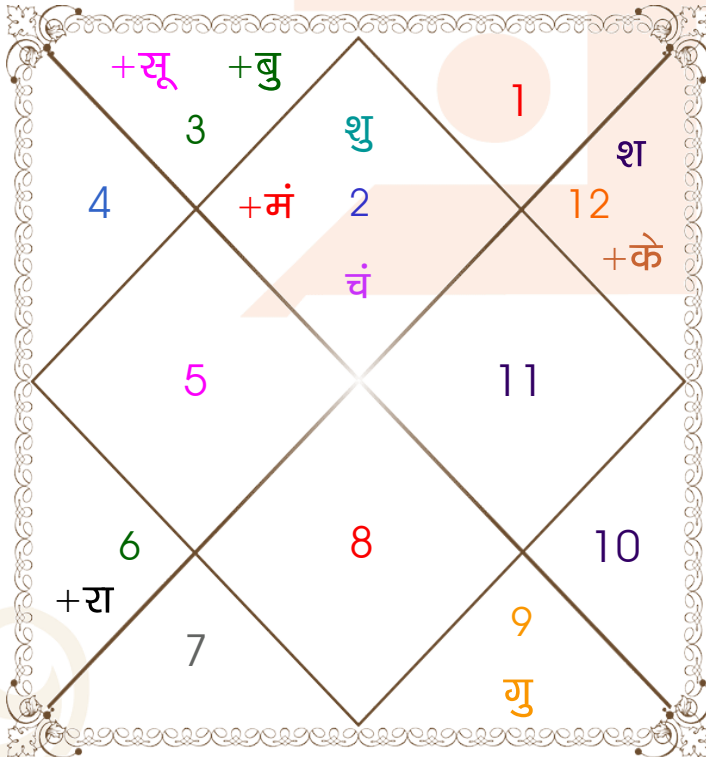

ग्रह स्पष्ट तथा उनकी स्थिति

ग्रह	व	अ	राशि	अंश	गति	नक्षत्र	पद	नं.	रा	न	अं.	स्थिति
लग्न			वृष	09:43:19	373:37:09	कृतिका	4	3	शुक्र	सूर्य	शुक्र	---
सूर्य			मिथु	25:59:16	00:57:14	पुनर्वसु	2	7	बुध	गुरु	केतु	सम राशि
चंद्र			वृष	13:48:02	12:13:40	रोहिणी	2	4	शुक्र	चंद्र	राहु	मूलत्रिकोण
मंगल			वृष	26:43:05	00:41:16	मृगशिरा	2	5	शुक्र	मंगल	गुरु	सम राशि
बुध	अ		मिथु	26:34:27	02:08:59	पुनर्वसु	2	7	बुध	गुरु	शुक्र	स्वराशि
गुरु	व		धनु	18:00:44	00:07:34	पूर्वाषाढा	2	20	गुरु	शुक्र	मंगल	स्वराशि
शुक्र			वृष	19:37:54	00:20:00	रोहिणी	3	4	शुक्र	चंद्र	बुध	स्वराशि
शनि			मीन	13:32:57	00:00:43	उ०भाद्रपद	4	26	गुरु	शनि	राहु	सम राशि
राहु	व		कन्या	18:18:17	00:08:21	हस्त	3	13	बुध	चंद्र	बुध	मूलत्रिकोण
केतु	व		मीन	18:18:17	00:08:21	रेवती	1	27	गुरु	बुध	बुध	मूलत्रिकोण
हर्ष	व		मक	09:19:37	00:02:19	उत्तराषाढा	4	21	शनि	सूर्य	शुक्र	---
नेप	व		मक	02:44:27	00:01:37	उत्तराषाढा	2	21	शनि	सूर्य	गुरु	---
प्लूटो	व		वृश्चि	06:45:31	00:00:55	अनुराधा	2	17	मंगल	शनि	बुध	---
दशम भाव			मक	26:46:25	--	धनिष्ठा	--	23	शनि	मंगल	गुरु	--

व - वकी स - स्थिर
अ - अस्त पू - पूर्ण अस्त
राहु : स्पष्ट

चित्रपक्षीय अयनांश : 23:48:35

लग्न-चलित