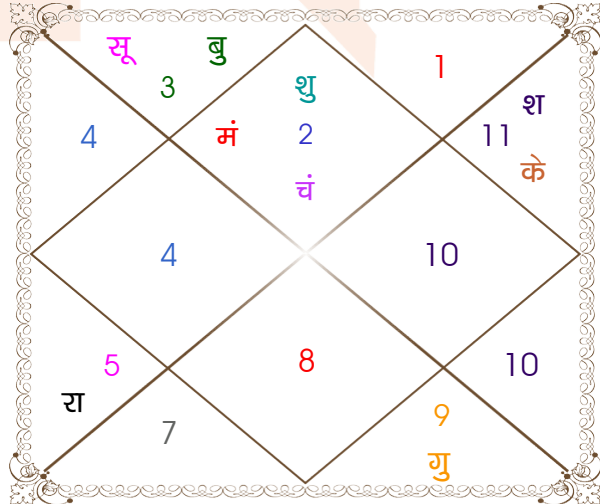

भाव कुंडली

Mahamaya Jyotish Karyalaya

Astrologer Suman Acharya
Professor colony Raipur CG
Member All India Federation Of Astrologers Society
9827401035
astrosumanpal1981@gmail.com