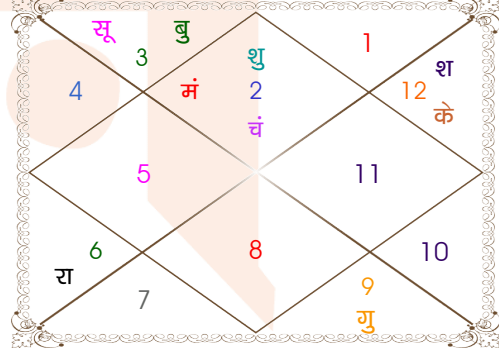

Astrologer Suman Acharya
Professor colony Raipur CG
Member All India Federation Of Astrologers Society
9827401035
astrosumanpal1981@gmail.com

ग्रह स्पष्ट तथा उनकी स्थिति

ग्रह	व	अ	राशि	अंश	गति	नक्षत्र	पद	नं.	रा	न	अं.	स्थिति
लग्न			वृष	09:43:19	373:37:09	कृतिका	4	3	शुक्र	सूर्य	शुक्र	---
सूर्य			मिथु	25:59:16	00:57:14	पुनर्वसु	2	7	बुध	गुरु	केतु	सम राशि
चंद्र			वृष	13:48:02	12:13:40	रोहिणी	2	4	शुक्र	चंद्र	राहु	मूलत्रिकोण
मंगल			वृष	26:43:05	00:41:16	मृगशिरा	2	5	शुक्र	मंगल	गुरु	सम राशि
बुध	अ		मिथु	26:34:27	02:08:59	पुनर्वसु	2	7	बुध	गुरु	शुक्र	स्वराशि
गुरु	व		धनु	18:00:44	00:07:34	पूर्वाषाढा	2	20	गुरु	शुक्र	मंगल	स्वराशि
शुक्र			वृष	19:37:54	00:20:00	रोहिणी	3	4	शुक्र	चंद्र	बुध	स्वराशि
शनि			मीन	13:32:57	00:00:43	उ०भाद्रपद	4	26	गुरु	शनि	राहु	सम राशि
राहु	व		कन्या	18:18:17	00:08:21	हस्त	3	13	बुध	चंद्र	बुध	मूलत्रिकोण
केतु	व		मीन	18:18:17	00:08:21	रेवती	1	27	गुरु	बुध	बुध	मूलत्रिकोण
हर्ष	व		मक	09:19:37	00:02:19	उत्तराषाढा	4	21	शनि	सूर्य	शुक्र	---
नेप	व		मक	02:44:27	00:01:37	उत्तराषाढा	2	21	शनि	सूर्य	गुरु	---
प्लूटो	व		वृश्चि	06:45:31	00:00:55	अनुराधा	2	17	मंगल	शनि	बुध	---
दशम भाव			मक	26:46:25	--	धनिष्ठा	--	23	शनि	मंगल	गुरु	--

व - वकी स - स्थिर
अ - अस्त पू - पूर्ण अस्त
राहु : स्पष्ट

चित्रपक्षीय अयनांश : 23:48:35

लग्न-चलित

चन्द्र कुंडली

नवमांश कुंडली

Mahamaya Jyotish Karyalaya

Astrologer Suman Acharya
Professor colony Raipur CG

Member All India Federation Of Astrologers Society
9827401035