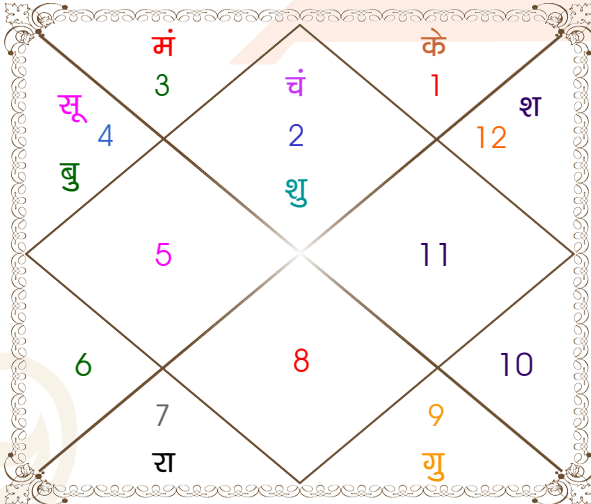

चलित तथा निरयण भाव चलित

चलित अंश

भाव	भाव संधि	भाव मध्य
1	मेष 22:33:50	वृष 09:43:19
2	वृष 22:33:50	मिथुन 05:24:21
3	मिथुन 18:14:52	कर्क 01:05:23
4	कर्क 13:55:54	कर्क 26:46:25
5	सिंह 13:55:54	कन्या 01:05:23
6	कन्या 18:14:52	तुला 05:24:21
7	तुला 22:33:50	वृश्चिक 09:43:19
8	वृश्चिक 22:33:50	धनु 05:24:21
9	धनु 18:14:52	मकर 01:05:23
10	मकर 13:55:54	मकर 26:46:25
11	कुम्भ 13:55:54	मीन 01:05:23
12	मीन 18:14:52	मेष 05:24:21

निरयण भाव चलित

भाव	राशि	अंश
1	वृष	09:43:19
2	मिथुन	05:41:38
3	कर्क	00:11:45
4	कर्क	26:46:25
5	सिंह	28:05:39
6	तुला	03:57:48
7	वृश्चिक	09:43:19
8	धनु	05:41:38
9	मकर	00:11:45
10	मकर	26:46:25
11	कुम्भ	28:05:39
12	मेष	03:57:48

तारा चक्र

जन्म	सम्पत	विपत	क्षेम	प्रत्यारि	साधक	वध	मित्र	अतिमित्र
रोहिणी	मृगशिरा	आर्द्रा	पुनर्वसु	पुष्य	आश्लेषा	मघा	पूर्वाषाढा	उत्तराषाढा
हस्त	चित्रा	स्वाति	विशाखा	अनुराधा	ज्येष्ठा	मूल	पूर्वाषाढा	उत्तराषाढा
श्रवण	धनिष्ठा	शतभिषा	पूर्वाभाद्रपद	उ०भाद्रपद	रेवती	अश्विनी	भरणी	कृतिका

चलित कुंडली