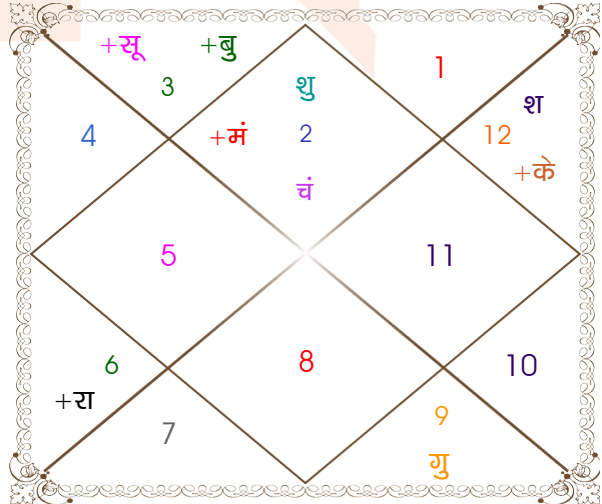

लग्न-चलित

Mahamaya Jyotish Karyalaya

Astrologer Suman Acharya
Professor colony Raipur CG
Member All India Federation Of Astrologers Society
9827401035
astrosumanpal1981@gmail.com