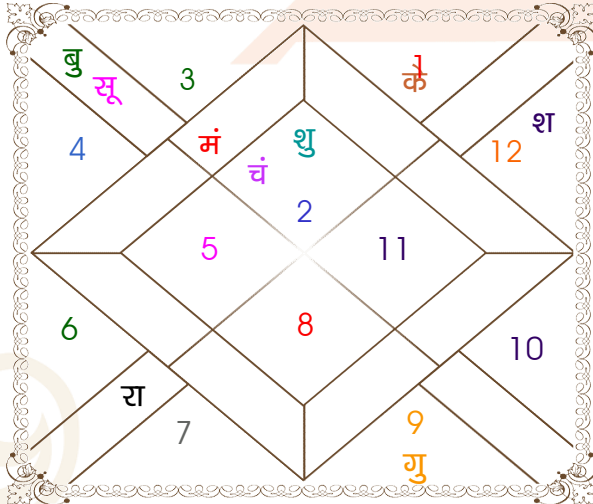

कारक, अवस्था, रश्मि

ग्रह	कारक			अवस्था			ग्रह बल
	चर	स्थिर	बालादि	दीप्तादि	शयनादि	रश्मि	
सूर्य	भातृ	पितृ	मृत	शान्त	गमन	2.89	42 %
चंद्र	ज्ञाति	मातृ	युवा	स्वस्थ	शयन	16.92	69 %
मंगल	आत्मा	भातृ	बाल	निपीदित	निद्रा	0.85	59 %
बुध	अमात्य	ज्ञाति	मृत	विकल	गमन	0.00	44 %
गुरु	पुत्र	धन	वृद्ध	स्वस्थ	भोजन	0.99	11 %
शुक्र	मातृ	कलत्र	कुमार	स्वस्थ	भोजन	8.49	40 %
शनि	कलत्र	आयु	युवा	निपीदित	सभा	1.22	32 %
राहु	---	ज्ञान	कुमार	स्वस्थ	भोजन	0.00	99 %
केतु	---	मोक्ष	कुमार	स्वस्थ	नेत्रपाणि	0.00	99 %
कुल						31.36	

तारा चक्र

जन्म	सम्पत	विपत	क्षेम	प्रत्यारि	साधक	वध	मित्र	अतिमित्र
रोहिणी	मृगशिरा	आर्द्रा	पुनर्वसु	पुष्य	आश्लेषा	मघा	पूर्वाफाल्गुनी	उ०फाल्गुनी
हस्त	चित्रा	स्वाति	विशाखा	अनुराधा	ज्येष्ठा	मूल	पूर्वाषाढा	उत्तराषाढा
श्रवण	धनिष्ठा	शतभिषा	पूर्वाभाद्रपद	उ०भाद्रपद	रेवती	अश्विनी	भरणी	कृतिका

चलित कुंडली