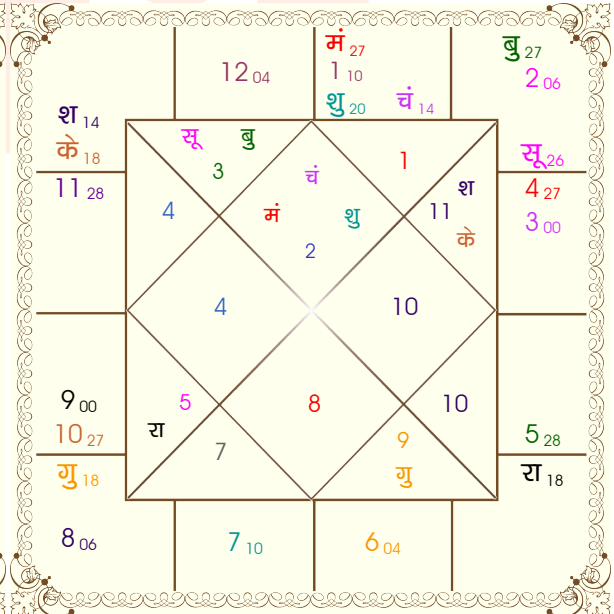

भाव कुंडली

Mahamaya Jyotish Karyalaya

Astrologer Suman Acharya
Professor colony Raipur CG

Member All India Federation Of Astrologers Society
9827401035

astrosumanpal1981@gmail.com