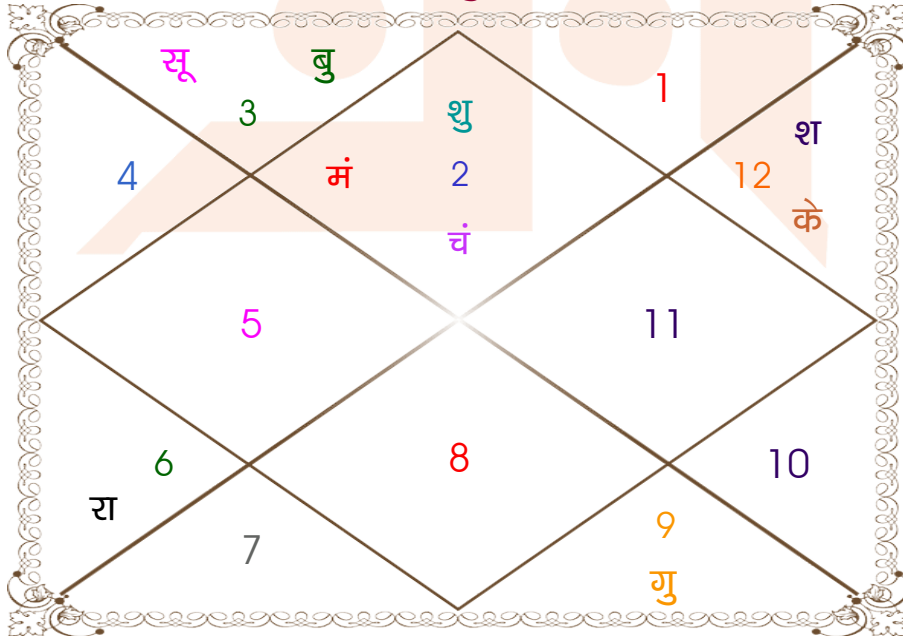

चन्द्र कुण्डली

Mahamaya Jyotish Karyalaya

Astrologer Suman Acharya

Professor colony Raipur CG

Member All India Federation Of Astrologers Society

9827401035

astrosumanpal1981@gmail.com