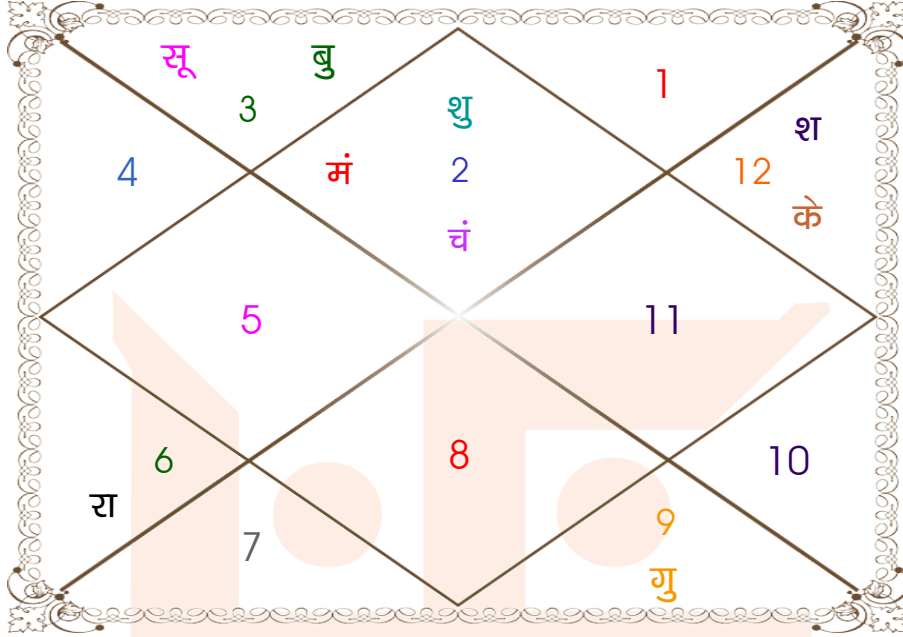

जन्म कुण्डली

लग्न कुण्डली