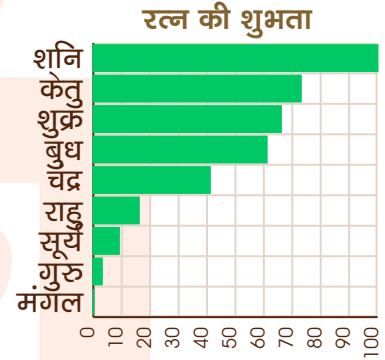

नीचे जन्मकुण्डली में ग्रहों की शुभता को सारणी व ग्राफ में दर्शित किया गया है। साथ ही कौन सा ग्रह किस क्षेत्र में कार्य सिद्ध कर सकता है दिया गया है। विभिन्न दशाओं में विभिन्न रत्नों की शुभता भी नीचे तालिका में दी गई है। जिस ग्रह को 75 प्रतिशत शुभता प्राप्त है उसके रत्न हमें सर्वदा बिना दशा विचार के धारण करने चाहिए। जिन्हें 50-75 प्रतिशत शुभता प्राप्त है उन्हें कार्य क्षेत्र अनुसार व अनुकूल दशा में धारण करना चाहिए। जो रत्न केवल 25-50 प्रतिशत शुभता लिए हैं उनके रत्न केवल उनकी या उनके मित्रों की दशा में धारण करने चाहिए। अन्ततः जिन्हें 25 प्रतिशत से भी कम शुभता प्राप्त है वे ग्रह अपने लिए अशुभ ही समझें और उनके रत्नों को पहनने से बचना चाहिए।

रत्न	ग्रह	शुभता	क्षेत्र
नीलम	शनि	100%	सुख, सन्तति सुख
लहसुनिया	केतु	73%	स्वास्थ्य, धनार्जन
हीरा	शुक्र	66%	धनार्जन, दुर्घटना से बचाव, स्वास्थ्य
पन्ना	बुध	61%	कम खर्च, भाग्योदय
मोती	चंद्र	41%	दुर्घटना, व्यावसायिक हानि
गोमेद	राहु	16%	दाम्पत्य कष्ट, दुर्घटना
माणिक्य	सूर्य	9%	व्यय, हानि
पुखराज	गुरु	3%	शत्रु व रोग, पराक्रम हानि
मूंगा	मंगल	0%	दुर्घटना, दाम्पत्य कष्ट, धन हानि

दशानुसार रत्न विचार

दशा	समाप्ति	माणिक्य	मोती	मूंगा	पन्ना	पुखराज	हीरा	नीलम	गोमेद	लहसुनिया
चंद्र	12/01/2024	22%	58%	0%	67%	3%	66%	100%	0%	61%
मंगल	12/01/2031	22%	52%	9%	47%	15%	66%	100%	0%	80%
राहु	11/01/2049	0%	16%	0%	61%	3%	72%	100%	41%	61%
गुरु	11/01/2065	22%	52%	0%	47%	28%	53%	100%	16%	73%
शनि	12/01/2084	0%	16%	0%	67%	3%	72%	100%	28%	61%
बुध	12/01/2101	22%	16%	0%	73%	3%	72%	100%	16%	73%
केतु	13/01/2108	0%	16%	0%	61%	3%	72%	89%	0%	86%
शुक्र	13/01/2128	0%	16%	0%	67%	3%	78%	100%	28%	80%
सूर्य	12/01/2134	34%	52%	0%	61%	15%	53%	89%	0%	61%