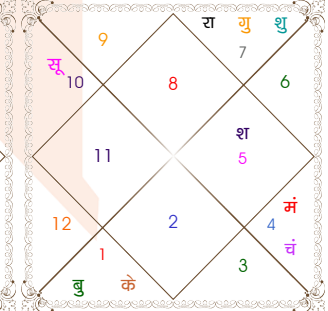

नवमांश कुंडली