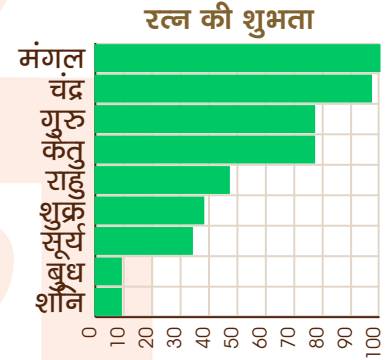

नीचे जन्मकुण्डली में ग्रहों की शुभता को सारणी व ग्राफ में दर्शित किया गया है। साथ ही कौन सा ग्रह किस क्षेत्र में कार्य सिद्ध कर सकता है दिया गया है। विभिन्न दशाओं में विभिन्न रत्नों की शुभता भी नीचे तालिका में दी गई है। जिस ग्रह को 75 प्रतिशत शुभता प्राप्त है उसके रत्न हमें सर्वदा बिना दशा विचार के धारण करने चाहिए। जिन्हें 50-75 प्रतिशत शुभता प्राप्त है उन्हें कार्य क्षेत्र अनुसार व अनुकूल दशा में धारण करना चाहिए। जो रत्न केवल 25-50 प्रतिशत शुभता लिए हैं उनके रत्न केवल उनकी या उनके मित्रों की दशा में धारण करने चाहिए। अन्ततः जिन्हें 25 प्रतिशत से भी कम शुभता प्राप्त है वे ग्रह अपने लिए अशुभ ही समझें और उनके रत्नों को पहनने से बचना चाहिए।

रत्न	ग्रह	शुभता	क्षेत्र
मूंगा	मंगल	100%	स्वास्थ्य, व्यावसायिक उन्नति, सन्तति सुख
मोती	चंद्र	97%	भाग्योदय, स्वास्थ्य
पुखराज	गुरु	77%	व्यावसायिक उन्नति, शत्रु व रोग मुक्ति, भाग्योदय
लहसुनिया	केतु	77%	व्यावसायिक उन्नति, स्वास्थ्य
गोमेद	राहु	47%	ग्रह कलेश, व्यय
हीरा	शुक्र	38%	व्यय, हानि, ग्रह कलेश
माणिक्य	सूर्य	34%	व्यय, धन हानि
पन्ना	बुध	9%	हानि, व्यय, पराक्रम हानि
नीलम	शनि	9%	रोग, दाम्पत्य कष्ट, दुर्घटना

दशानुसार रत्न विचार

दशा	समाप्ति	माणिक्य	मोती	मूंगा	पन्ना	पुखराज	हीरा	नीलम	गोमेद	लहसुनिया
गुरु	29/01/1980	47%	100%	100%	0%	89%	12%	9%	47%	77%
शनि	29/01/1999	9%	84%	88%	22%	77%	50%	34%	55%	64%
बुध	29/01/2016	47%	84%	100%	34%	77%	50%	9%	47%	77%
केतु	29/01/2023	9%	84%	100%	9%	77%	50%	0%	22%	89%
शुक्र	29/01/2043	9%	84%	100%	22%	77%	56%	22%	55%	83%
सूर्य	28/01/2049	55%	100%	100%	9%	83%	12%	0%	22%	64%
चंद्र	29/01/2059	47%	100%	100%	22%	77%	38%	9%	22%	64%
मंगल	28/01/2066	47%	100%	100%	0%	83%	38%	9%	22%	83%
राहु	29/01/2084	9%	84%	88%	9%	77%	50%	22%	61%	64%