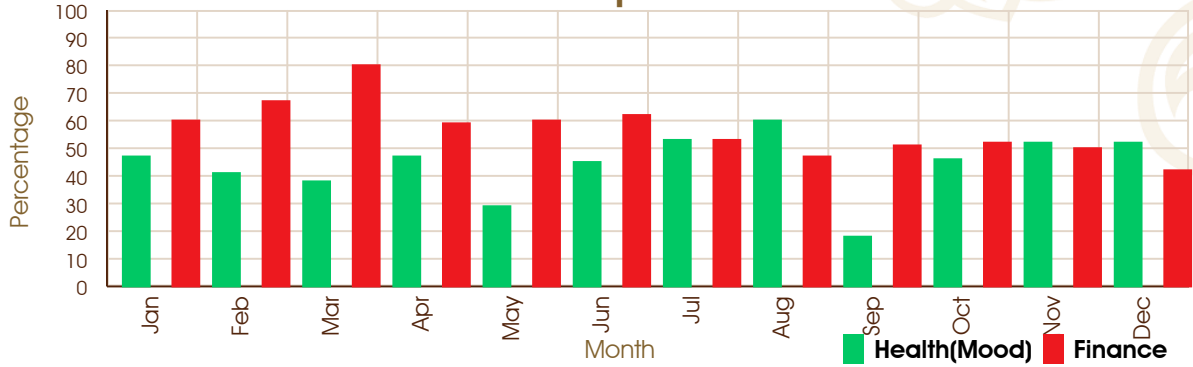

Astro Graph - 2034