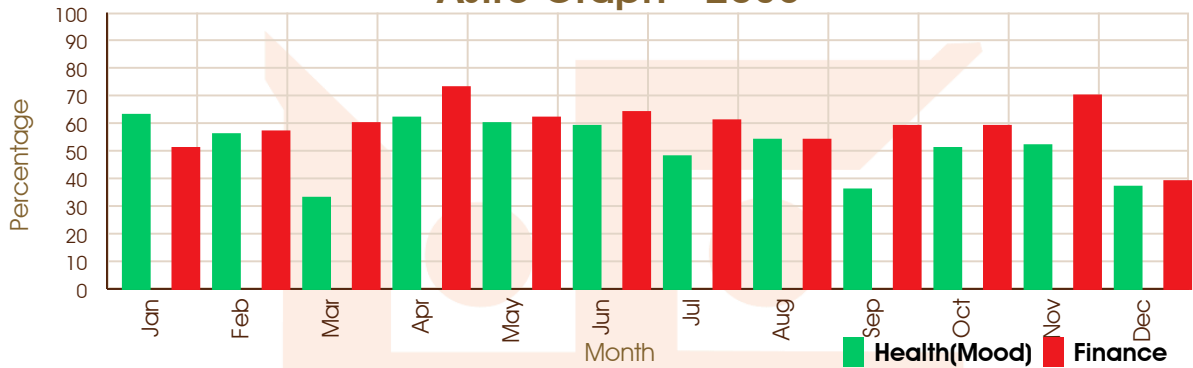

Astro Graph - 2035