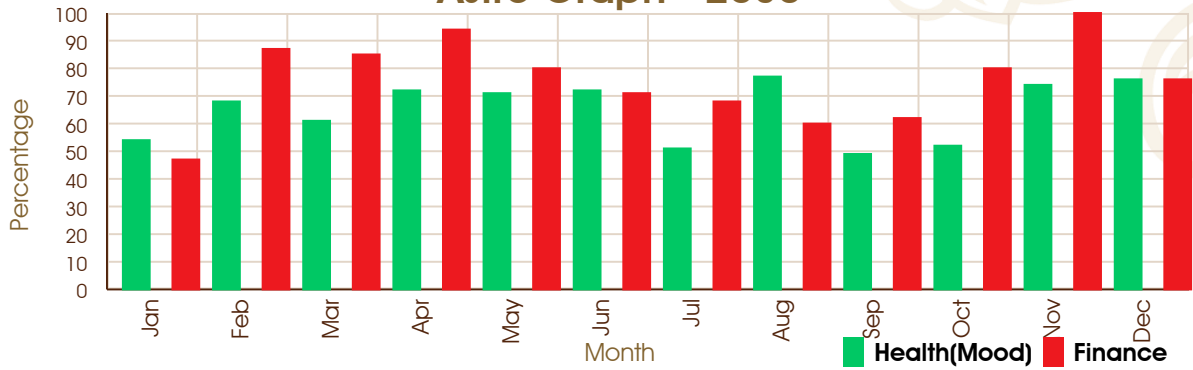

Astro Graph - 2030