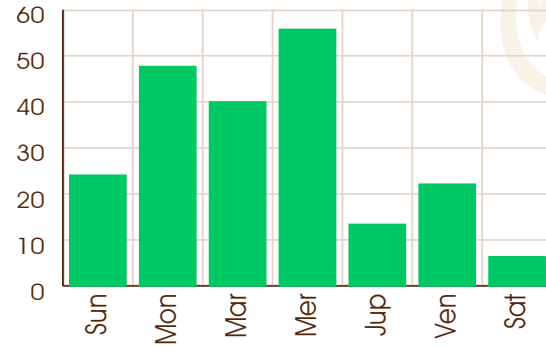

Shadbala Graphs

Dig Bala