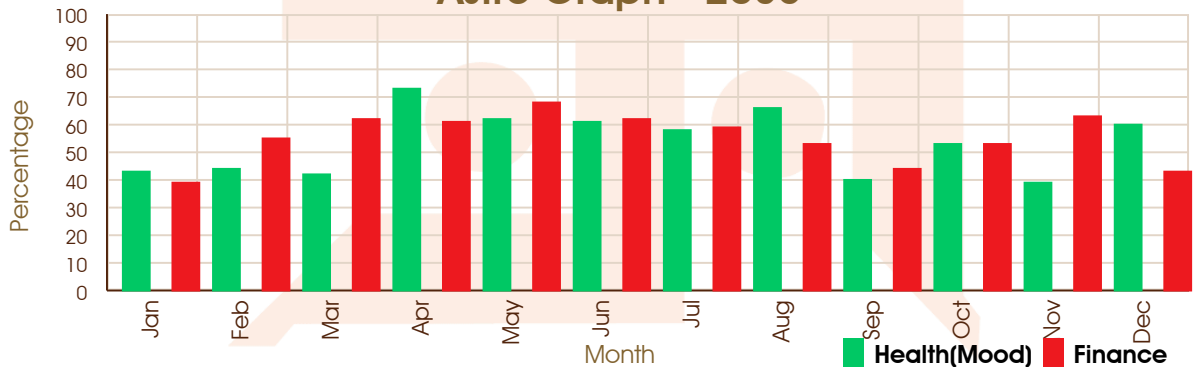

Astro Graph - 2036