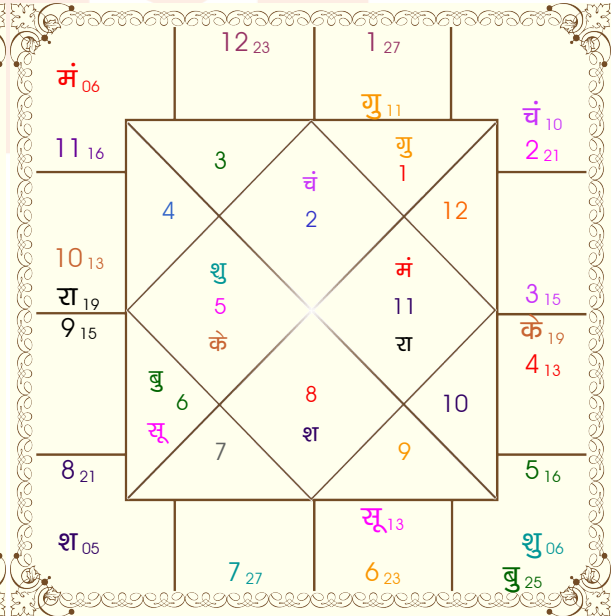

भाव कुंडली

Mahamaya Jyotish Karyalaya

Astrologer Suman Acharya
Professor colony Raipur CG

Member All India Federation Of Astrologers Society
9827401035

astrosumanpal1981@gmail.com