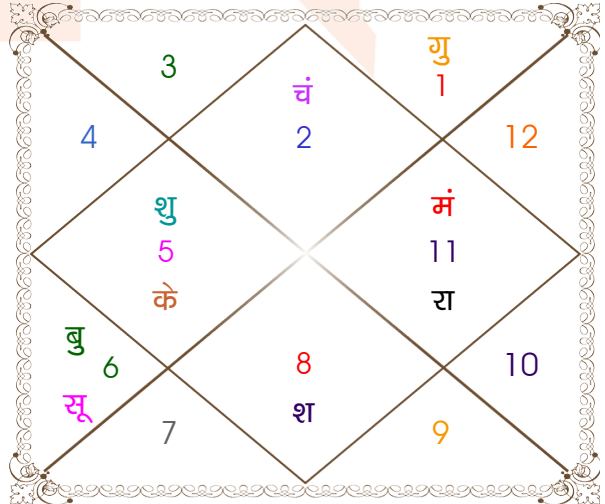

भाव कुंडली

Mahamaya Jyotish Karyalaya

Astrologer Suman Acharya
Professor colony Raipur CG
Member All India Federation Of Astrologers Society
9827401035
astrosumanpal1981@gmail.com