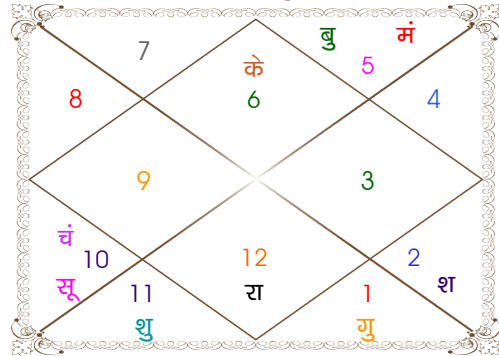

व - वकी स - स्थिर
अ - अस्त पू - पूर्ण अस्त
राहु : स्पष्ट

चित्रपक्षीय अयनांश : 23:42:08

लग्न-चलित

चन्द्र कुंडली

नवमांश कुंडली

Mahamaya Jyotish Karyalaya

Astrologer Suman Acharya
Professor colony Raipur CG

Member All India Federation Of Astrologers Society
9827401035

astrosumanpal1981@gmail.com

चलित तथा निरयण भाव चलित

चलित अंश

भाव	भाव संधि	भाव मध्य
1	वृष 09:44:48	वृष 27:07:34
2	मिथुन 09:44:48	मिथुन 22:22:03
3	कर्क 04:59:17	कर्क 17:36:31
4	सिंह 00:13:46	सिंह 12:51:00
5	कन्या 00:13:46	कन्या 17:36:31
6	तुला 04:59:17	तुला 22:22:03
7	वृश्चिक 09:44:48	वृश्चिक 27:07:34
8	धनु 09:44:48	धनु 22:22:03
9	मकर 04:59:17	मकर 17:36:31
10	कुम्भ 00:13:46	कुम्भ 12:51:00
11	मीन 00:13:46	मीन 17:36:31
12	मेष 04:59:17	मेष 22:22:03