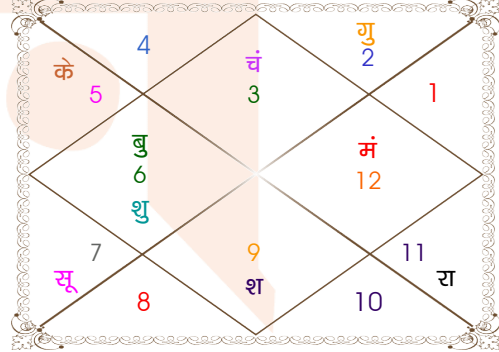

Astrologer Suman Acharya
Professor colony Raipur CG
Member All India Federation Of Astrologers Society
9827401035
astrosumanpal1981@gmail.com

ग्रह स्पष्ट तथा उनकी स्थिति

ग्रह	व अ राशि	अंश	गति	नक्षत्र	पद नं.	रा न	न अं.	स्थिति
लग्न	वृष	27:07:34	345:04:28	मृगशिरा	2 5	शुक्र	मंगल	गुरु ---
सूर्य	तुला	12:42:04	00:59:57	स्वाति	2 15	शुक्र	राहु	बुध नीच राशि
चंद्र	मिथु	10:19:49	13:04:23	आर्द्रा	2 6	बुध	राहु	गुरु मित्र राशि
मंगल	मीन	06:11:21	00:01:06	उ०भाद्रपद	1 26	गुरु	शनि	बुध मित्र राशि
बुध	कन्या	24:43:09	01:15:10	चित्रा	1 14	बुध	मंगल	राहु स्वराशि
गुरु	व वृष	10:26:48	00:06:25	रोहिणी	1 4	शुक्र	चंद्र	चंद्र शत्रु राशि
शुक्र	कन्या	05:52:19	01:12:12	उ०फाल्गुनी	3 12	बुध	सूर्य	बुध नीच राशि
शनि	धनु	05:00:41	00:05:12	मूल	2 19	गुरु	केतु	मंगल सम राशि
राहु	व कुंभ	18:49:05	00:05:35	शतभिषा	4 24	शनि	राहु	चंद्र मित्र राशि
केतु	व सिंह	18:49:05	00:05:35	पू०फाल्गुनी	2 11	सूर्य	शुक्र	राहु शत्रु राशि
हर्ष	धनु	04:33:13	00:02:33	मूल	2 19	गुरु	केतु	चंद्र ---
नेप	धनु	14:10:11	00:01:18	पूर्वाषाढा	1 20	गुरु	शुक्र	शुक्र ---
प्लूटो	तुला	18:33:40	00:02:25	स्वाति	4 15	शुक्र	राहु	चंद्र ---
दशम भाव	कुंभ	12:51:00	--	शतभिषा	-- 24	शनि	राहु	बुध --

व - वकी स - स्थिर
अ - अस्त पू - पूर्ण अस्त
राहु : स्पष्ट

चित्रपक्षीय अयनांश : 23:42:08

लग्न-चलित

चन्द्र कुंडली

नवमांश कुंडली

Mahamaya Jyotish Karyalaya

Astrologer Suman Acharya
Professor colony Raipur CG

Member All India Federation Of Astrologers Society
9827401035