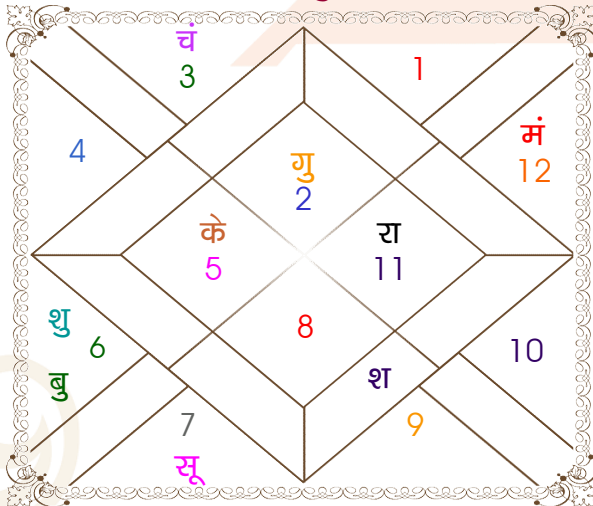

कारक, अवस्था, रश्मि

ग्रह	कारक			अवस्था			ग्रह बल
	चर	स्थिर	बालादि	दीप्तादि	शयनादि	रश्मि	
सूर्य	अमात्य	पितृ	युवा	भीत	आगमन	0.15	27 %
चंद्र	मातृ	मातृ	कुमार	मुदित	आगमन	9.51	85 %
मंगल	पुत्र	भातृ	वृद्ध	मुदित	आगमन	5.25	58 %
बुध	आत्मा	ज्ञाति	बाल	स्वस्थ	नृत्यलिप्सा	7.10	62 %
गुरु	भातृ	धन	वृद्ध	खल	उपवेशन	1.95	81 %
शुक्र	ज्ञाति	कलत्र	मृत	भीत	आगमन	0.94	43 %
शनि	कलत्र	आयु	बाल	निपीदित	आगम	1.87	54 %
राहु	---	ज्ञान	वृद्ध	मुदित	आगमन	0.00	65 %
केतु	---	मोक्ष	वृद्ध	खल	निद्रा	0.00	65 %
कुल						26.77	

तारा चक्र

जन्म	सम्पत	विपत	क्षेम	प्रत्यारि	साधक	वध	मित्र	अतिमित्र
आर्द्रा	पुनर्वसु	पुष्य	आश्लेषा	मघा	पूर्वाषाढा	उत्तराषाढा	श्रवण	चित्रा
स्वाति	विशाखा	अनुराधा	ज्येष्ठा	मूल	पूर्वाषाढा	उत्तराषाढा	श्रवण	धनिष्ठा
शतभिषा	पूर्वाभाद्रपद	उ०भाद्रपद	रेवती	अश्विनी	भरणी	कृतिका	रोहिणी	मृगशिरा

चलित कुंडली