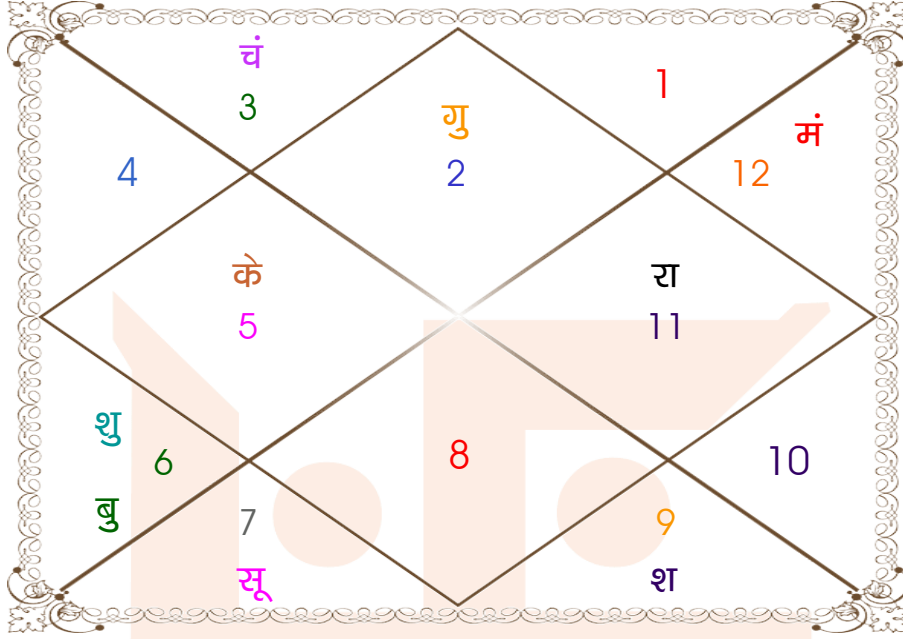

जन्म कुण्डली

लग्न कुण्डली