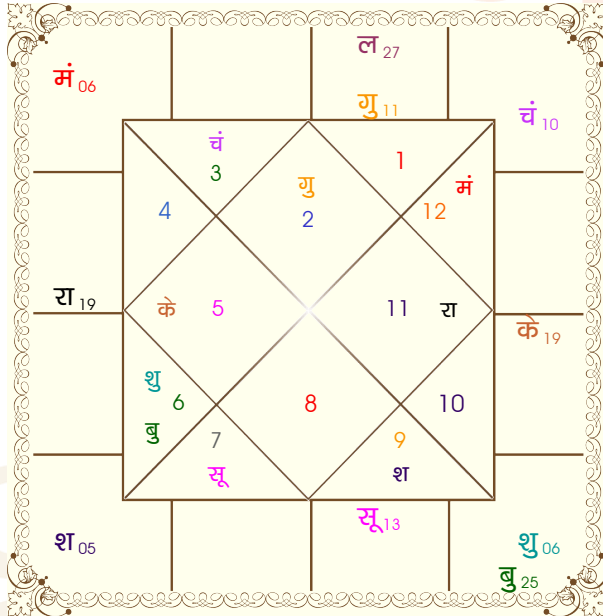

कृष्णमूर्ति पद्धति

भोग्य दशा काल : राहु 12 वर्ष 10 मास 29 दिन

ग्रह							निरयण भाव					
ग्रह	व	राशि	अंश	रा	न	अं. प्र.	भाव	राशि	अंश	रा	न	अं. प्र.
सूर्य		तुला	12:48:20	शुक्र	राहु	बुध बुध	1	वृष	27:13:50	शुक्र	मंगलगुरु	शुक्र
चंद्र		मिथु	10:26:05	बुध	राहु	गुरु राहु	2	मिथु	21:04:23	बुध	गुरु गुरु	शुक्र
मंगल		मीन	06:17:37	गुरु	शनि	बुध चंद्र	3	कर्क	15:14:40	चंद्र	शनि गुरु	शनि
बुध		कन्या	24:49:25	बुध	मंगलराहु	शनि	4	सिंह	12:57:16	सूर्य	केतु बुध	गुरु
गुरु	व	वृष	10:33:04	शुक्र	चंद्र	चंद्र शनि	5	कन्या	16:06:05	बुध	चंद्र शनि	बुध
शुक्र		कन्या	05:58:35	बुध	सूर्य	बुध चंद्र	6	तुला	22:38:17	शुक्र	गुरु शनि	शुक्र
शनि		धनु	05:06:57	गुरु	केतु	मंगलशनि	7	वृश्चि	27:13:50	मंगलबुध	गुरु शुक्र	शुक्र
राहु	व	कुंभ	18:55:21	शनि	राहु	चंद्र केतु	8	धनु	21:04:23	गुरु शुक्र	गुरु शुक्र	शुक्र
केतु	व	सिंह	18:55:21	सूर्य	शुक्र	राहु शनि	9	मक	15:14:40	शनि चंद्र	गुरु चंद्र	चंद्र
हर्ष		धनु	04:39:29	गुरु	केतु	चंद्र शुक्र	10	कुंभ	12:57:16	शनि राहु	बुध शुक्र	शुक्र
नेप		धनु	14:16:27	गुरु	शुक्र	शुक्र राहु	11	मीन	16:06:05	गुरु शनि	गुरु सूर्य	सूर्य
प्लूटो		तुला	18:39:56	शुक्र	राहु	चंद्र शनि	12	मेष	22:38:17	मंगलशुक्र	शनि केतु	केतु

के.पी. अयनांश : 23:35:52

फॉरच्युना : मकर 24:51:35

लग्न कुंडली