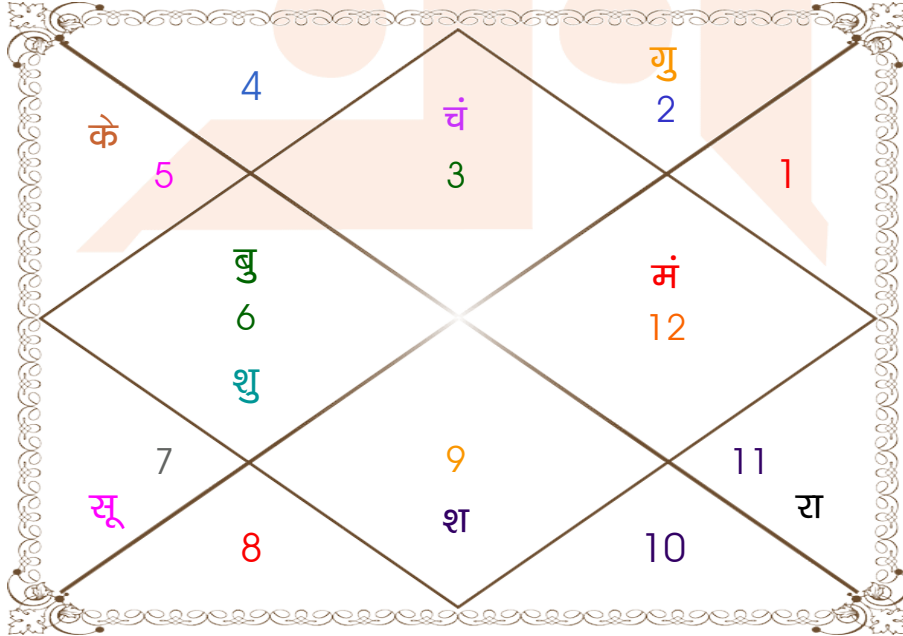

चन्द्र कुण्डली

Mahamaya Jyotish Karyalaya

Astrologer Suman Acharya
Professor colony Raipur CG
Member All India Federation Of Astrologers Society
9827401035
astrosumanpal1981@gmail.com