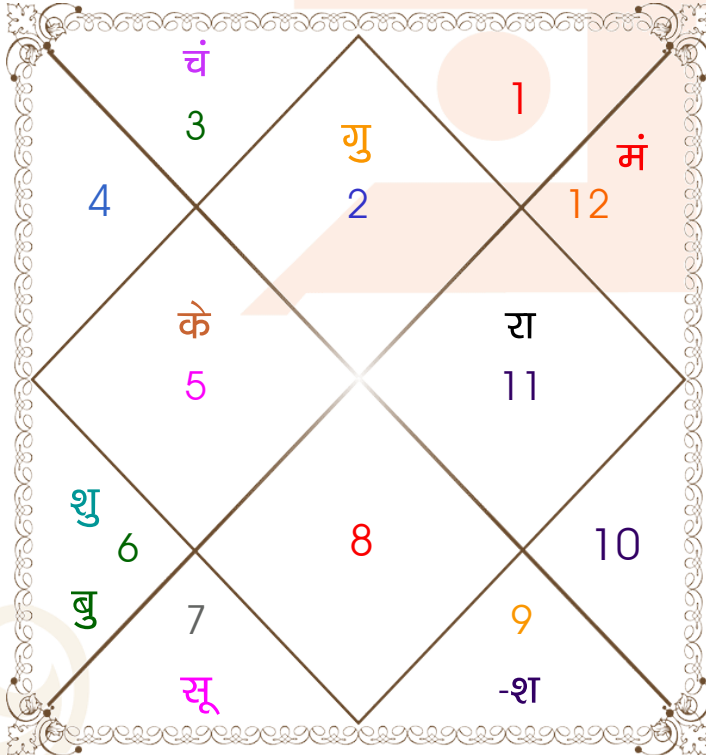

ग्रह स्पष्ट तथा उनकी स्थिति

ग्रह	व अ राशि	अंश	गति	नक्षत्र	पद नं.	रा न	न अं.	स्थिति
लग्न	वृष	27:07:34	345:04:28	मृगशिरा	2 5	शुक्र	मंगल	गुरु ---
सूर्य	तुला	12:42:04	00:59:57	स्वाति	2 15	शुक्र	राहु	बुध नीच राशि
चंद्र	मिथु	10:19:49	13:04:23	आर्द्रा	2 6	बुध	राहु	गुरु मित्र राशि
मंगल	मीन	06:11:21	00:01:06	उ०भाद्रपद	1 26	गुरु	शनि	बुध मित्र राशि
बुध	कन्या	24:43:09	01:15:10	चित्रा	1 14	बुध	मंगल	राहु स्वराशि
गुरु	व वृष	10:26:48	00:06:25	रोहिणी	1 4	शुक्र	चंद्र	चंद्र शत्रु राशि
शुक्र	कन्या	05:52:19	01:12:12	उ०फाल्गुनी	3 12	बुध	सूर्य	बुध नीच राशि
शनि	धनु	05:00:41	00:05:12	मूल	2 19	गुरु	केतु	मंगल सम राशि
राहु	व कुंभ	18:49:05	00:05:35	शतभिषा	4 24	शनि	राहु	चंद्र मित्र राशि
केतु	व सिंह	18:49:05	00:05:35	पू०फाल्गुनी	2 11	सूर्य	शुक्र	राहु शत्रु राशि
हर्ष	धनु	04:33:13	00:02:33	मूल	2 19	गुरु	केतु	चंद्र ---
नेप	धनु	14:10:11	00:01:18	पूर्वाषाढा	1 20	गुरु	शुक्र	शुक्र ---
प्लूटो	तुला	18:33:40	00:02:25	स्वाति	4 15	शुक्र	राहु	चंद्र ---
दशम भाव	कुंभ	12:51:00	--	शतभिषा	-- 24	शनि	राहु	बुध --

व - वकी स - स्थिर
अ - अस्त पू - पूर्ण अस्त
राहु : स्पष्ट

चित्रपक्षीय अयनांश : 23:42:08

लग्न-चलित