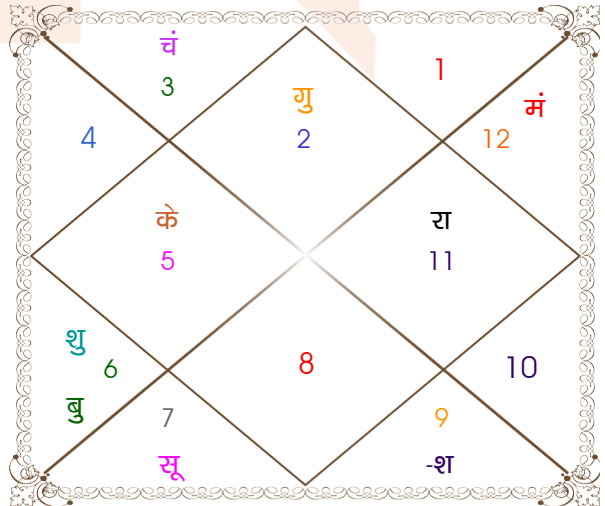

लग्न-चलित

Mahamaya Jyotish Karyalaya

Astrologer Suman Acharya
Professor colony Raipur CG
Member All India Federation Of Astrologers Society
9827401035
astrosumanpal1981@gmail.com