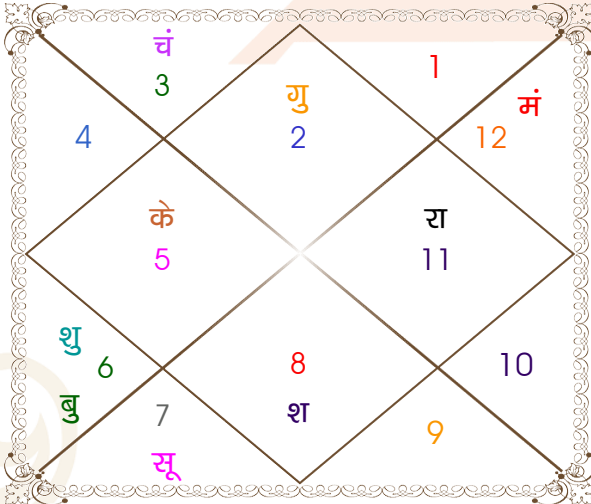

चलित तथा निरयण भाव चलित

चलित अंश

भाव	भाव संधि	भाव मध्य
1	वृष 09:44:48	वृष 27:07:34
2	मिथुन 09:44:48	मिथुन 22:22:03
3	कर्क 04:59:17	कर्क 17:36:31
4	सिंह 00:13:46	सिंह 12:51:00
5	कन्या 00:13:46	कन्या 17:36:31
6	तुला 04:59:17	तुला 22:22:03
7	वृश्चिक 09:44:48	वृश्चिक 27:07:34
8	धनु 09:44:48	धनु 22:22:03
9	मकर 04:59:17	मकर 17:36:31
10	कुम्भ 00:13:46	कुम्भ 12:51:00
11	मीन 00:13:46	मीन 17:36:31
12	मेष 04:59:17	मेष 22:22:03

निरयण भाव चलित

भाव	राशि	अंश
1	वृष	27:07:34
2	मिथुन	20:58:07
3	कर्क	15:08:24
4	सिंह	12:51:00
5	कन्या	15:59:49
6	तुला	22:32:01
7	वृश्चिक	27:07:34
8	धनु	20:58:07
9	मकर	15:08:24
10	कुम्भ	12:51:00
11	मीन	15:59:49
12	मेष	22:32:01

तारा चक्र

जन्म	सम्पत	विपत	क्षेम	प्रत्यारि	साधक	वध	मित्र	अतिमित्र
आर्द्रा	पुनर्वसु	पुष्य	आश्लेषा	मघा	पूर्वाफाल्गुनी	उ०फाल्गुनी	हस्त	चित्रा
स्वाति	विशाखा	अनुराधा	ज्येष्ठा	मूल	पूर्वाषाढा	उत्तराषाढा	श्रवण	धनिष्ठा
शतभिषा	पूर्वाभाद्रपद	उ०भाद्रपद	रेवती	अश्विनी	भरणी	कृतिका	रोहिणी	मृगशिरा

चलित कुंडली