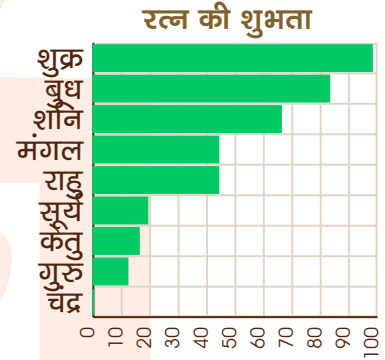

नीचे जन्मकुण्डली में ग्रहों की शुभता को सारणी व ग्राफ में दर्शित किया गया है। साथ ही कौन सा ग्रह किस क्षेत्र में कार्य सिद्ध कर सकता है दिया गया है। विभिन्न दशाओं में विभिन्न रत्नों की शुभता भी नीचे तालिका में दी गई है। जिस ग्रह को 75 प्रतिशत शुभता प्राप्त है उसके रत्न हमें सर्वदा बिना दशा विचार के धारण करने चाहिए। जिन्हें 50-75 प्रतिशत शुभता प्राप्त है उन्हें कार्य क्षेत्र अनुसार व अनुकूल दशा में धारण करना चाहिए। जो रत्न केवल 25-50 प्रतिशत शुभता लिए हैं उनके रत्न केवल उनकी या उनके मित्रों की दशा में धारण करने चाहिए। अन्ततः जिन्हें 25 प्रतिशत से भी कम शुभता प्राप्त है वे ग्रह अपने लिए अशुभ ही समझें और उनके रत्नों को पहनने से बचना चाहिए।

रत्न	ग्रह	शुभता	क्षेत्र
हीरा	शुक्र	98%	धन, सन्तति सुख, व्यावसायिक उन्नति
पन्ना	बुध	83%	स्वास्थ्य, शत्रु व रोग मुक्ति, भाग्योदय
नीलम	शनि	66%	दुर्घटना से बचाव, स्वास्थ्य, धन
मूंगा	मंगल	44%	व्यय, ग्रह कलेश, हानि
गोमेद	राहु	44%	रोग, दुर्घटना
माणिक्य	सूर्य	19%	रोग, दुर्घटना
लहसुनिया	केतु	16%	दाम्पत्य कष्ट, दुर्घटना
पुखराज	गुरु	12%	रोग, व्यय, पराक्रम हानि
मोती	चंद्र	0%	दुर्घटना, दाम्पत्य कष्ट

दशानुसार रत्न विचार

दशा	समाप्ति	माणिक्य	मोती	मूंगा	पन्ना	पुखराज	हीरा	नीलम	गोमेद	लहसुनिया
शुक्र	28/03/2013	0%	0%	44%	89%	12%	100%	72%	53%	28%
सूर्य	29/03/2019	44%	9%	53%	83%	25%	86%	53%	19%	0%
चंद्र	28/03/2029	31%	22%	44%	89%	12%	98%	66%	19%	0%
मंगल	28/03/2036	31%	9%	59%	70%	25%	98%	66%	19%	28%
राहु	29/03/2054	0%	0%	19%	83%	12%	100%	72%	59%	0%
गुरु	29/03/2070	31%	9%	53%	70%	38%	86%	66%	44%	16%
शनि	28/03/2089	0%	0%	19%	89%	12%	100%	78%	53%	0%
बुध	30/03/2106	31%	0%	44%	95%	12%	100%	66%	44%	16%
केतु	29/03/2113	0%	0%	53%	83%	12%	100%	53%	19%	41%