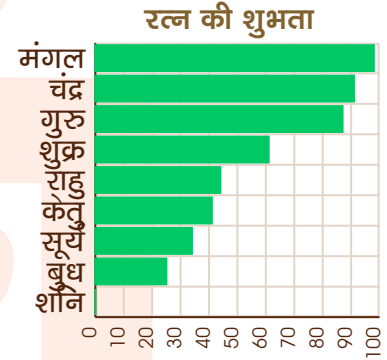

नीचे जन्मकुण्डली में ग्रहों की शुभता को सारणी व ग्राफ में दर्शित किया गया है। साथ ही कौन सा ग्रह किस क्षेत्र में कार्य सिद्ध कर सकता है दिया गया है। विभिन्न दशाओं में विभिन्न रत्नों की शुभता भी नीचे तालिका में दी गई है। जिस ग्रह को 75 प्रतिशत शुभता प्राप्त है उसके रत्न हमें सर्वदा बिना दशा विचार के धारण करने चाहिए। जिन्हें 50-75 प्रतिशत शुभता प्राप्त है उन्हें कार्य क्षेत्र अनुसार व अनुकूल दशा में धारण करना चाहिए। जो रत्न केवल 25-50 प्रतिशत शुभता लिए हैं उनके रत्न केवल उनकी या उनके मित्रों की दशा में धारण करने चाहिए। अन्ततः जिन्हें 25 प्रतिशत से भी कम शुभता प्राप्त है वे ग्रह अपने लिए अशुभ ही समझें और उनके रत्नों को पहनने से बचना चाहिए।

रत्न	ग्रह	शुभता	क्षेत्र
मूंगा	मंगल	98%	धन, व्यावसायिक उन्नति, सन्तति सुख
मोती	चंद्र	91%	व्यावसायिक उन्नति, स्वास्थ्य
पुखराज	गुरु	87%	भाग्योदय, शत्रु व रोग मुक्ति
हीरा	शुक्र	61%	धन, धनार्जन, सुख
गोमेद	राहु	44%	शत्रु व रोग, नेष्ट भाग्य
लहसुनिया	केतु	41%	व्यय, रोग
माणिक्य	सूर्य	34%	व्यय, धन हानि
पन्ना	बुध	25%	रोग, व्यय, पराक्रम हानि
नीलम	शनि	0%	पराक्रम हानि, दाम्पत्य कष्ट, दुर्घटना

दशानुसार रत्न विचार

दशा	समाप्ति	माणिक्य	मोती	मूंगा	पन्ना	पुखराज	हीरा	नीलम	गोमेद	लहसुनिया
शुक्र	04/02/2021	9%	78%	98%	38%	87%	73%	0%	53%	52%
सूर्य	05/02/2027	55%	97%	100%	25%	93%	47%	0%	19%	16%
चंद्र	04/02/2037	47%	100%	98%	38%	87%	61%	0%	19%	16%
मंगल	05/02/2044	47%	97%	100%	0%	93%	61%	0%	19%	52%
राहु	04/02/2062	9%	78%	86%	25%	87%	67%	0%	59%	16%
गुरु	04/02/2078	47%	97%	100%	0%	100%	47%	0%	44%	41%
शनि	04/02/2097	9%	78%	86%	38%	87%	67%	6%	53%	16%
बुध	05/02/2114	47%	78%	98%	50%	87%	67%	0%	44%	41%
केतु	05/02/2121	9%	78%	100%	25%	87%	67%	0%	19%	58%