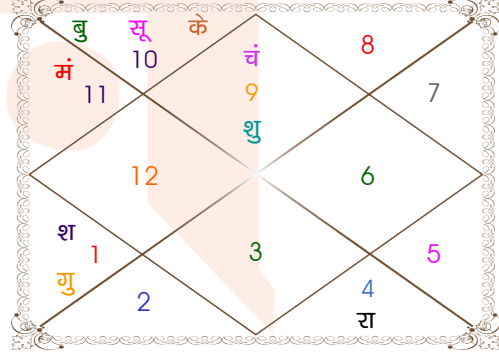

Astrologer Suman Acharya
Professor colony Raipur CG
Member All India Federation Of Astrologers Society
9827401035
astrosumanpal1981@gmail.com

ग्रह स्पष्ट तथा उनकी स्थिति

ग्रह	व	अ	राशि	अंश	गति	नक्षत्र	पद	नं.	रा	न	अं.	स्थिति
लग्न			मेष	07:43:23	440:53:07	अश्विनी	3	1	मंगल	केतु	गुरु	---
सूर्य			मक	17:47:49	01:00:55	श्रवण	3	22	शनि	चंद्र	बुध	शत्रु राशि
चंद्र			धनु	00:24:25	11:48:11	मूल	1	19	गुरु	केतु	केतु	सम राशि
मंगल			कुंभ	27:51:51	00:46:06	पूर्वाषाढा	3	25	शनि	गुरु	शुक्र	सम राशि
बुध			मक	29:05:31	01:44:27	धनिष्ठा	2	23	शनि	मंगल	शनि	सम राशि
गुरु			मेष	04:07:22	00:07:55	अश्विनी	2	1	मंगल	केतु	चंद्र	मित्र राशि
शुक्र			धनु	15:14:14	01:13:48	पूर्वाषाढा	1	20	गुरु	शुक्र	शुक्र	सम राशि
शनि			मेष	16:48:27	00:02:13	भरणी	2	2	मंगल	शुक्र	चंद्र	नीच राशि
राहु			कर्क	09:51:43	00:00:39	पुष्य	2	8	चंद्र	शनि	शुक्र	शत्रु राशि
केतु			मक	09:51:43	00:00:39	उत्तराषाढा	4	21	शनि	सूर्य	शुक्र	शत्रु राशि
हर्ष			मक	22:38:57	00:03:29	श्रवण	4	22	शनि	चंद्र	शुक्र	---
नेप			मक	10:29:12	00:02:16	श्रवण	1	22	शनि	चंद्र	चंद्र	---
प्लूटो			वृश्चि	18:31:16	00:01:25	ज्येष्ठा	1	18	मंगल	बुध	बुध	---
दशम भाव			धनु	29:00:11	--	उत्तराषाढा	--	21	गुरु	सूर्य	मंगल	--

व - वकी स - स्थिर
अ - अस्त पू - पूर्ण अस्त
राहु : स्पष्ट

चित्रपक्षीय अयनांश : 23:51:16

लग्न-चलित

चन्द्र कुंडली

नवमांश कुंडली

Mahamaya Jyotish Karyalaya

Astrologer Suman Acharya
Professor colony Raipur CG
Member All India Federation Of Astrologers Society
9827401035
astrosumanpal1981@gmail.com