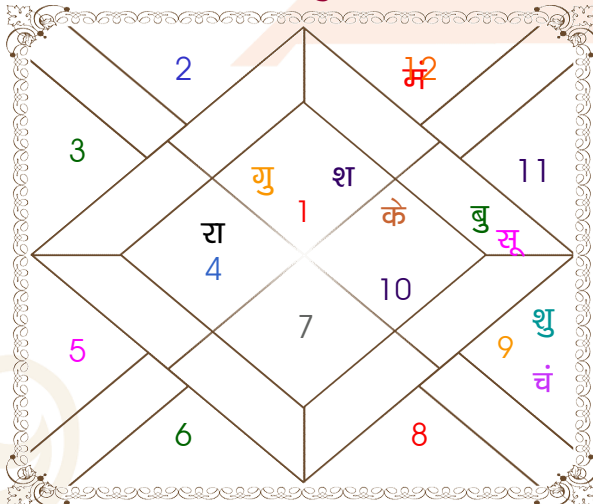

कारक, अवस्था, रश्मि

ग्रह	----- कारक -----			----- अवस्था -----			ग्रह बल
	चर	स्थिर	बालादि	दीप्तादि	शयनादि	रश्मि	
सूर्य	भातृ	पितृ	युवा	खल	आगमन	5.43	79 %
चंद्र	कलत्र	मातृ	बाल	शान्त	आगम	0.69	22 %
मंगल	अमात्य	भातृ	मृत	निपीदित	भोजन	5.00	49 %
बुध	आत्मा	ज्ञाति	बाल	निपीदित	आगमन	1.53	36 %
गुरु	ज्ञाति	धन	बाल	मुदित	प्रकाश	4.62	49 %
शुक्र	पुत्र	कलत्र	युवा	शान्त	आगमन	1.74	0 %
शनि	मातृ	आयु	युवा	भीत	आगमन	0.09	14 %
राहु	---	ज्ञान	वृद्ध	खल	आगमन	0.00	34 %
केतु	---	मोक्ष	वृद्ध	खल	भोजन	0.00	34 %
कुल						19.10	

तारा चक्र

जन्म	सम्पत	विपत	क्षेम	प्रत्यारि	साधक	वध	मित्र	अतिमित्र
मूल	पूर्वाषाढा	उत्तराषाढा	श्रवण	धनिष्ठा	शतभिषा	पू०भाद्रपद	उ०भाद्रपद	रेवती
अश्विनी	भरणी	कृतिका	रोहिणी	मृगशिरा	आर्द्रा	पुनर्वसु	पुष्य	आश्लेषा
मघा	पू०फाल्गुनी	उ०फाल्गुनी	हस्त	चित्रा	स्वाति	विशाखा	अनुराधा	ज्येष्ठा

चलित कुंडली