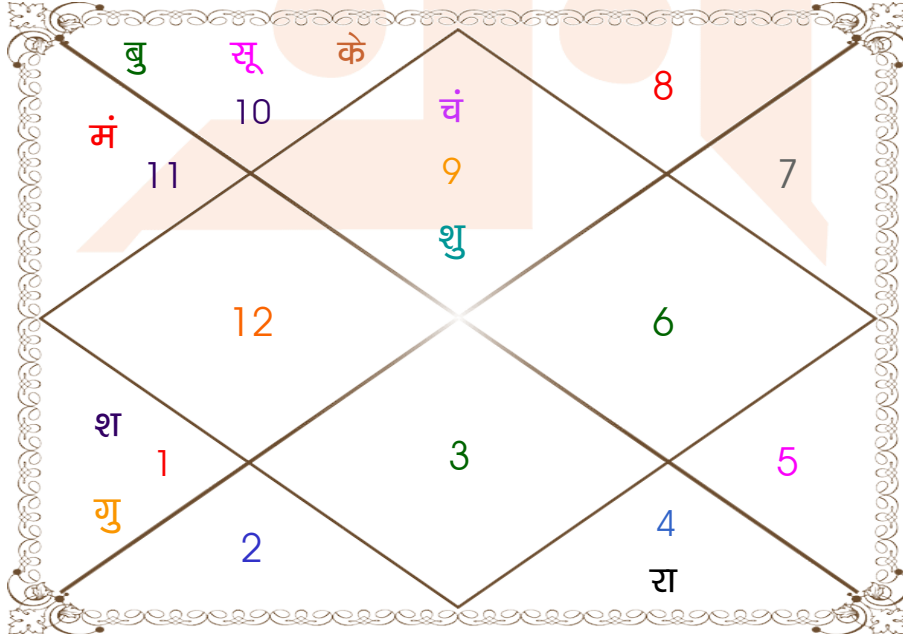

चन्द्र कुण्डली

Mahamaya Jyotish Karyalaya

Astrologer Suman Acharya

Professor colony Raipur CG

Member All India Federation Of Astrologers Society

9827401035

astrosumanpal1981@gmail.com