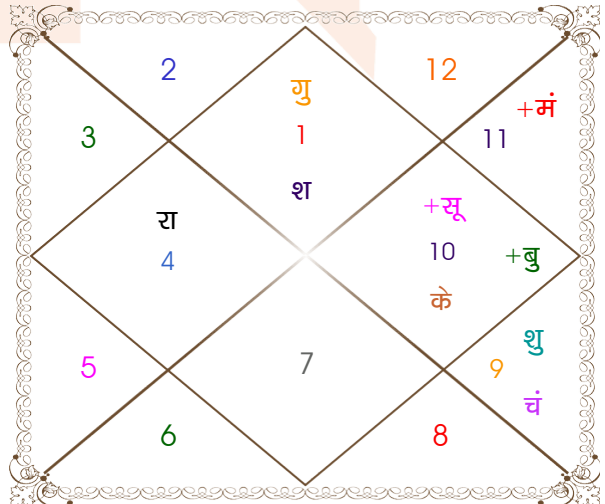

लग्न-चलित

Mahamaya Jyotish Karyalaya

Astrologer Suman Acharya
Professor colony Raipur CG
Member All India Federation Of Astrologers Society
9827401035
astrosumanpal1981@gmail.com