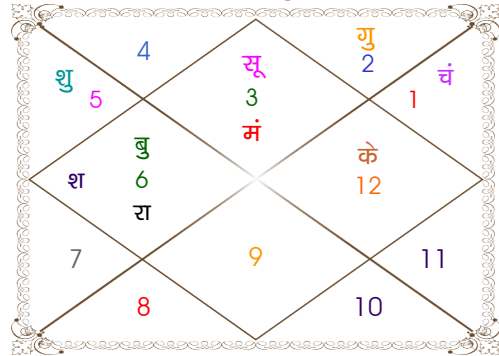

व - वकी स - स्थिर
अ - अस्त पू - पूर्ण अस्त
राहु : स्पष्ट

चित्रपक्षीय अयनांश : 23:51:16

लग्न-चलित

चन्द्र कुंडली

नवमांश कुंडली

Mahamaya Jyotish Karyalaya

Astrologer Suman Acharya
Professor colony Raipur CG
Member All India Federation Of Astrologers Society
9827401035
astrosumanpal1981@gmail.com