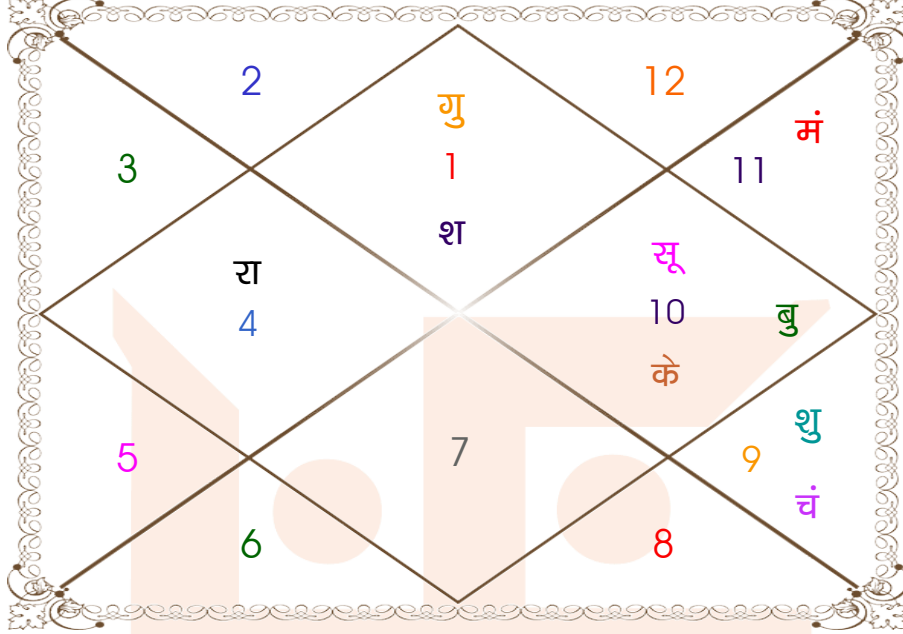

जन्म कुण्डली

लग्न कुण्डली