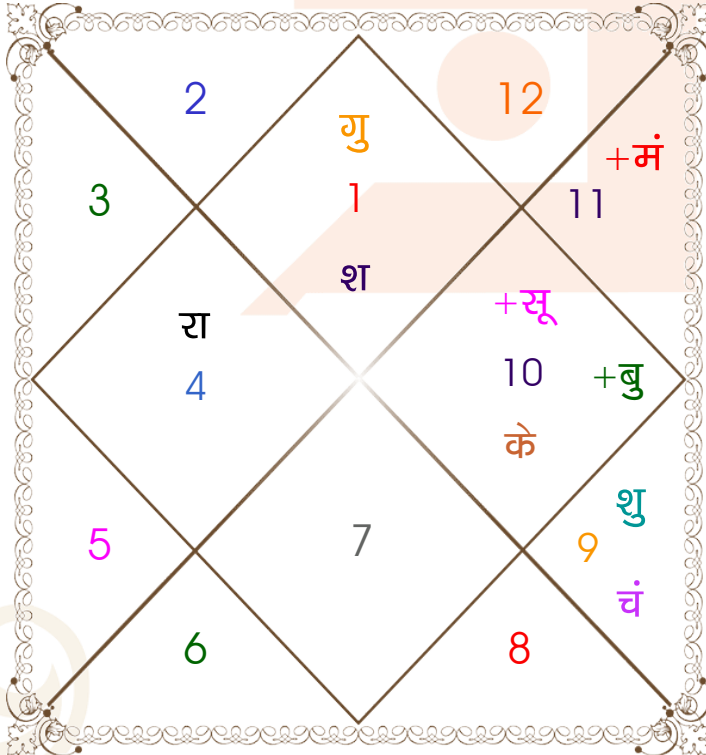

ग्रह स्पष्ट तथा उनकी स्थिति

ग्रह	व	अ	राशि	अंश	गति	नक्षत्र	पद	नं.	रा	न	अं.	स्थिति
लग्न			मेष	07:43:23	440:53:07	अश्विनी	3	1	मंगल	केतु	गुरु	---
सूर्य			मक	17:47:49	01:00:55	श्रवण	3	22	शनि	चंद्र	बुध	शत्रु राशि
चंद्र			धनु	00:24:25	11:48:11	मूल	1	19	गुरु	केतु	केतु	सम राशि
मंगल			कुंभ	27:51:51	00:46:06	पूर्वाषाढा	3	25	शनि	गुरु	शुक्र	सम राशि
बुध			मक	29:05:31	01:44:27	धनिष्ठा	2	23	शनि	मंगल	शनि	सम राशि
गुरु			मेष	04:07:22	00:07:55	अश्विनी	2	1	मंगल	केतु	चंद्र	मित्र राशि
शुक्र			धनु	15:14:14	01:13:48	पूर्वाषाढा	1	20	गुरु	शुक्र	शुक्र	सम राशि
शनि			मेष	16:48:27	00:02:13	भरणी	2	2	मंगल	शुक्र	चंद्र	नीच राशि
राहु			कर्क	09:51:43	00:00:39	पुष्य	2	8	चंद्र	शनि	शुक्र	शत्रु राशि
केतु			मक	09:51:43	00:00:39	उत्तराषाढा	4	21	शनि	सूर्य	शुक्र	शत्रु राशि
हर्ष			मक	22:38:57	00:03:29	श्रवण	4	22	शनि	चंद्र	शुक्र	---
नेप			मक	10:29:12	00:02:16	श्रवण	1	22	शनि	चंद्र	चंद्र	---
प्लूटो			वृश्चि	18:31:16	00:01:25	ज्येष्ठा	1	18	मंगल	बुध	बुध	---
दशम भाव			धनु	29:00:11	--	उत्तराषाढा	--	21	गुरु	सूर्य	मंगल	--

व - वकी स - स्थिर
अ - अस्त पू - पूर्ण अस्त
राहु : स्पष्ट

चित्रपक्षीय अयनांश : 23:51:16

लग्न-चलित