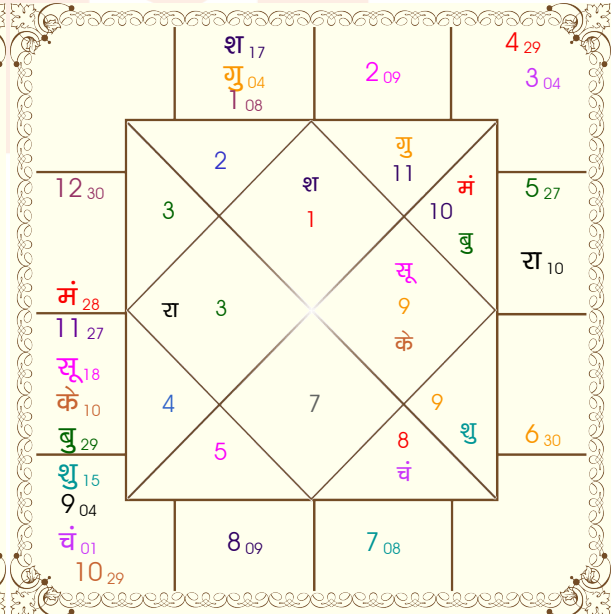

भाव कुंडली

Mahamaya Jyotish Karyalaya

Astrologer Suman Acharya
Professor colony Raipur CG

Member All India Federation Of Astrologers Society
9827401035

astrosumanpal1981@gmail.com