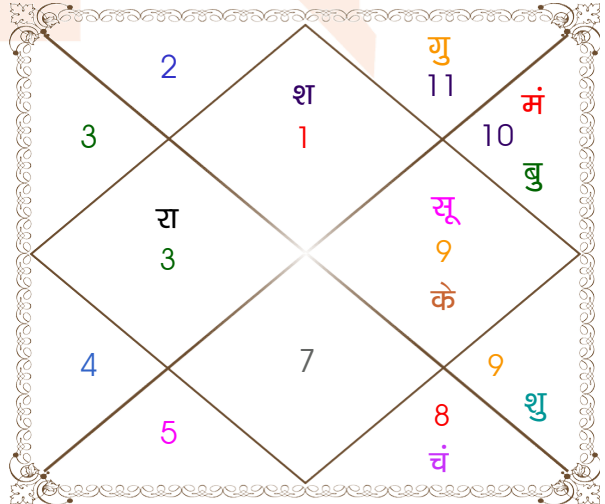

भाव कुंडली

Mahamaya Jyotish Karyalaya

Astrologer Suman Acharya
Professor colony Raipur CG
Member All India Federation Of Astrologers Society
9827401035
astrosumanpal1981@gmail.com