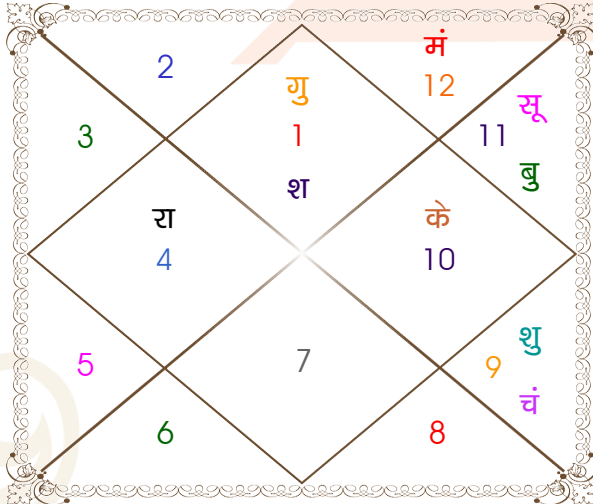

चलित तथा निरयण भाव चलित

चलित अंश

भाव	भाव संधि	भाव मध्य
1	मीन 21:16:11	मेष 07:43:23
2	मेष 21:16:11	वृष 04:48:59
3	वृष 18:21:47	मिथुन 01:54:35
4	मिथुन 15:27:23	मिथुन 29:00:11
5	कर्क 15:27:23	सिंह 01:54:35
6	सिंह 18:21:47	कन्या 04:48:59
7	कन्या 21:16:11	तुला 07:43:23
8	तुला 21:16:11	वृश्चिक 04:48:59
9	वृश्चिक 18:21:47	धनु 01:54:35
10	धनु 15:27:23	धनु 29:00:11
11	मकर 15:27:23	कुम्भ 01:54:35
12	कुम्भ 18:21:47	मीन 04:48:59

निरयण भाव चलित

भाव	राशि	अंश
1	मेष	07:43:23
2	वृष	08:30:14
3	मिथुन	04:13:25
4	मिथुन	29:00:11
5	कर्क	26:28:06
6	सिंह	29:36:56
7	तुला	07:43:23
8	वृश्चिक	08:30:14
9	धनु	04:13:25
10	धनु	29:00:11
11	मकर	26:28:06
12	कुम्भ	29:36:56

तारा चक्र

जन्म	सम्पत्	विपत्	क्षेम	प्रत्यारि	साधक	वध	मित्र	अतिमित्र
मूल	पूर्वाषाढा	उत्तराषाढा	श्रवण	धनिष्ठा	शतभिषा	पू०भाद्रपद	उ०भाद्रपद	रेवती
अश्विनी	भरणी	कृत्तिका	रोहिणी	मृगशिरा	आर्द्रा	पुनर्वसु	पुष्य	आश्लेषा
मघा	पू०फाल्गुनी	उ०फाल्गुनी	हस्त	चित्रा	स्वाति	विशाखा	अनुराधा	ज्येष्ठा

चलित कुंडली