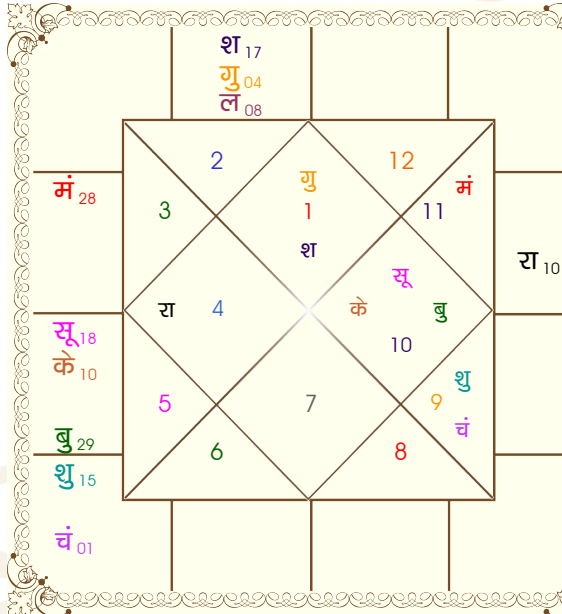

कृष्णमूर्ति पद्धति

भोग्य दशा काल : केतु 6 वर्ष 8 मास 24 दिन

ग्रह	व	राशि	अंश	रा	न	अं.	प्र.	भाव	राशि	अंश	रा	न	अं.	प्र.
सूर्य		मक	17:53:51	शनि	चंद्र	बुध	बुध	1	मेष	07:49:25	मंगलकेतु	गुरु	शनि	
चंद्र		धनु	00:30:27	गुरु	केतु	केतु	गुरु	2	वृष	08:36:16	शुक्र	सूर्य	शुक्र	राहु
मंगल		कुंभ	27:57:53	शनि	गुरु	शुक्र	गुरु	3	मिथु	04:19:27	बुध	मंगलशुक्र	शनि	
बुध		मक	29:11:33	शनि	मंगलशनि	चंद्र	चंद्र	4	मिथु	29:06:13	बुध	गुरु	सूर्य	शनि
गुरु		मेष	04:13:24	मंगलकेतु	चंद्र	शनि	शनि	5	कर्क	26:34:08	चंद्र	बुध	गुरु	शनि
शुक्र		धनु	15:20:16	गुरु	शुक्र	शुक्र	बुध	6	सिंह	29:42:58	सूर्य	सूर्य	राहु	गुरु
शनि		मेष	16:54:29	मंगलशुक्र	चंद्र	बुध	बुध	7	तुला	07:49:25	शुक्र	राहु	राहु	बुध
राहु		कर्क	09:57:45	चंद्र	शनि	शुक्र	बुध	8	वृश्चि	08:36:16	मंगलशनि	शुक्र	चंद्र	
केतु		मक	09:57:45	शनि	सूर्य	शुक्र	केतु	9	धनु	04:19:27	गुरु	केतु	चंद्र	बुध
हर्ष		मक	22:44:59	शनि	चंद्र	सूर्य	चंद्र	10	धनु	29:06:13	गुरु	सूर्य	मंगलशुक्र	
नेप		मक	10:35:14	शनि	चंद्र	चंद्र	शनि	11	मक	26:34:08	शनि	मंगलगुरु	शनि	
प्लूटो		वृश्चि	18:37:18	मंगलबुध	केतु	शुक्र	शुक्र	12	कुंभ	29:42:58	शनि	गुरु	चंद्र	राहु

के.पी. अयनांश : 23:45:14

फॉरच्युना : कुम्भ 20:26:00

लग्न कुंडली