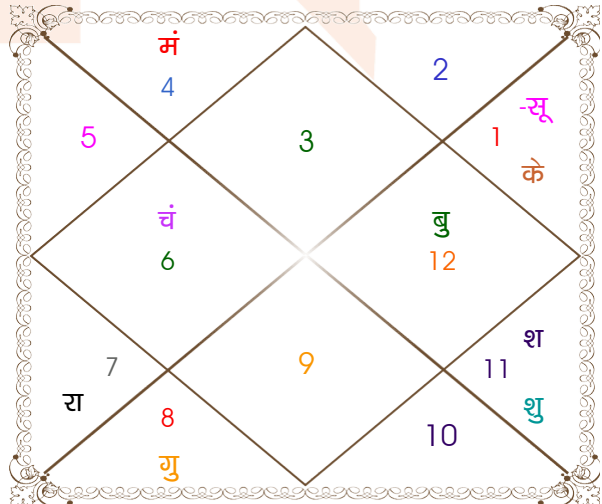

लग्न-चलित

Mahamaya Jyotish Karyalaya

Astrologer Suman Acharya
Professor colony Raipur CG
Member All India Federation Of Astrologers Society
9827401035
astrosumanpal1981@gmail.com