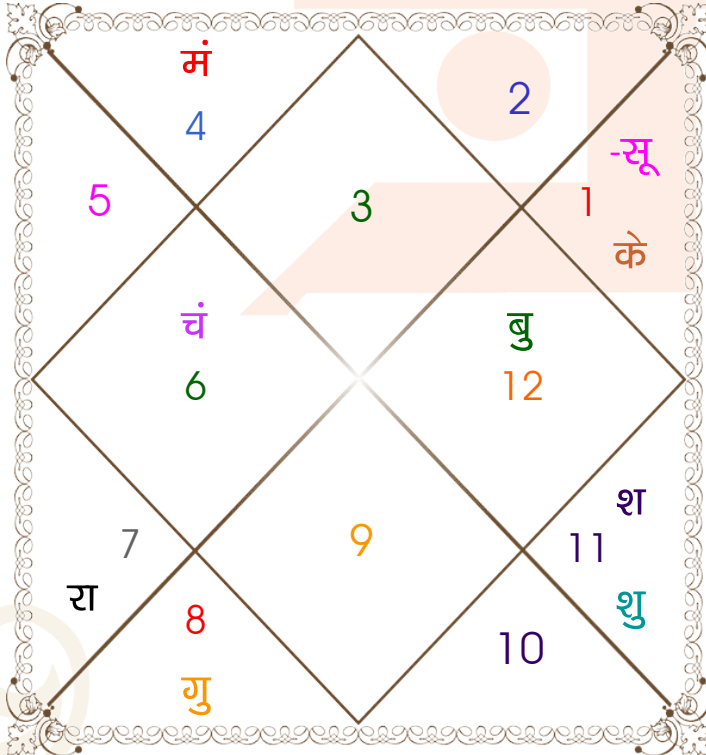

ग्रह स्पष्ट तथा उनकी स्थिति

ग्रह	व	अ	राशि	अंश	गति	नक्षत्र	पद	नं.	रा	न	अं.	स्थिति
लग्न			मिथु	24:14:24	318:53:27	पुनर्वसु	2	7	बुध	गुरु	बुध	---
सूर्य			मेष	00:01:53	00:58:46	अश्विनी	1	1	मंगल	केतु	केतु	उच्च राशि
चंद्र			कन्या	12:58:30	14:16:23	हस्त	1	13	बुध	चंद्र	राहु	मित्र राशि
मंगल			कर्क	21:42:46	00:12:54	आश्लेषा	2	9	चंद्र	बुध	सूर्य	नीच राशि
बुध	अ		मीन	29:42:22	02:05:16	रेवती	4	27	गुरु	बुध	शनि	नीच राशि
गुरु	व		वृश्चि	21:20:14	00:02:22	ज्येष्ठा	2	18	मंगल	बुध	शुक्र	मित्र राशि
शुक्र			कुंभ	26:38:47	01:12:14	पू०भाद्रपद	2	25	शनि	गुरु	शुक्र	मित्र राशि
शनि			कुंभ	25:50:45	00:06:32	पू०भाद्रपद	2	25	शनि	गुरु	केतु	स्वराशि
राहु	व		तुला	11:47:57	00:01:17	स्वाति	2	15	शुक्र	राहु	शनि	मित्र राशि
केतु	व		मेष	11:47:57	00:01:17	अश्विनी	4	1	मंगल	केतु	बुध	मित्र राशि
हर्ष			मक	06:29:40	00:01:03	उत्तराषाढा	3	21	शनि	सूर्य	बुध	---
नेप			मक	01:42:17	00:00:27	उत्तराषाढा	2	21	शनि	सूर्य	गुरु	---
प्लूटो	व		वृश्चि	06:21:23	00:01:14	अनुराधा	1	17	मंगल	शनि	बुध	---
दशम भाव			मीन	17:30:13	--	रेवती	--	27	गुरु	बुध	बुध	--

व - वकी स - स्थिर
अ - अस्त पू - पूर्ण अस्त
राहु : स्पष्ट

चित्रपक्षीय अयनांश : 23:47:38

लग्न-चलित