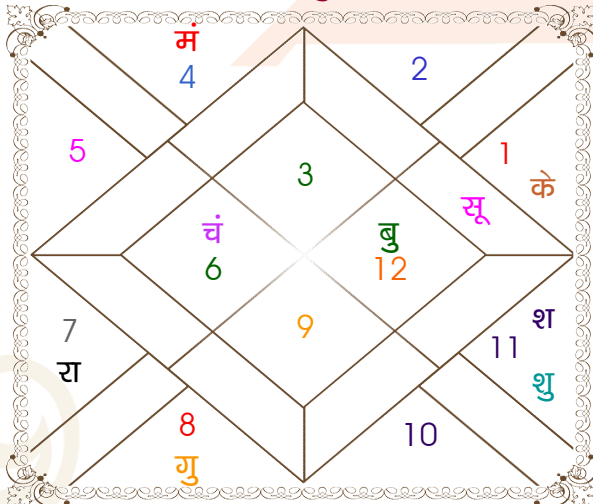

कारक, अवस्था, रश्मि

ग्रह	कारक		अवस्था				ग्रह बल
	चर	स्थिर	बालादि	दीप्तादि	शयनादि	रश्मि	
सूर्य	कलत्र	पितृ	बाल	दीप्त	आगमन	28.34	66 %
चंद्र	ज्ञाति	मातृ	युवा	मुदित	शयन	2.50	42 %
मंगल	मातृ	भातृ	कुमार	भीत	उपवेशन	0.23	13 %
बुध	आत्मा	ज्ञाति	बाल	विकल	गमन	0.00	33 %
गुरु	पुत्र	धन	कुमार	मुदित	कौतुक	1.70	20 %
शुक्र	अमात्य	कलत्र	मृत	मुदित	गमन	6.65	57 %
शनि	भातृ	आयु	मृत	स्वस्थ	शयन	2.26	28 %
राहु	---	ज्ञान	कुमार	मुदित	गमन	0.00	49 %
केतु	---	मोक्ष	कुमार	मुदित	गमन	0.00	49 %
कुल						41.68	

तारा चक्र

जन्म	सम्पत	विपत	क्षेम	प्रत्यारि	साधक	वध	मित्र	अतिमित्र
हस्त	चित्रा	स्वाति	विशाखा	अनुराधा	ज्येष्ठा	मूल	पूर्वाषाढा	उत्तराषाढा
श्रवण	धनिष्ठा	शतभिषा	पू०भाद्रपद	उ०भाद्रपद	रेवती	अश्विनी	भरणी	कृतिका
रोहिणी	मृगशिरा	आर्द्रा	पुनर्वसु	पुष्य	आश्लेषा	मघा	पू०फाल्गुनी	उ०फाल्गुनी

चलित कुंडली