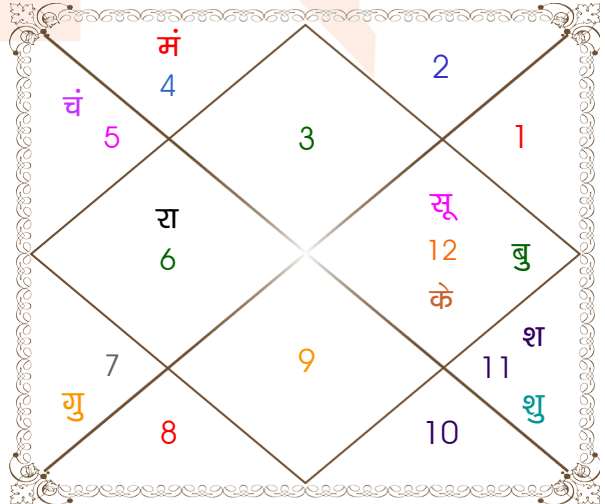

भाव कुंडली

Mahamaya Jyotish Karyalaya

Astrologer Suman Acharya
Professor colony Raipur CG
Member All India Federation Of Astrologers Society
9827401035
astrosumanpal1981@gmail.com