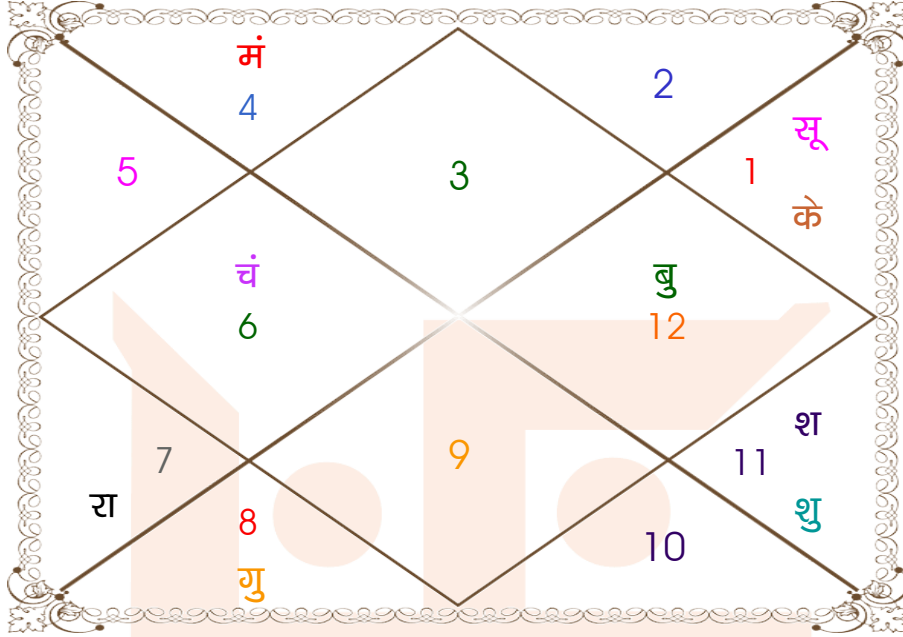

जन्म कुण्डली

लग्न कुण्डली