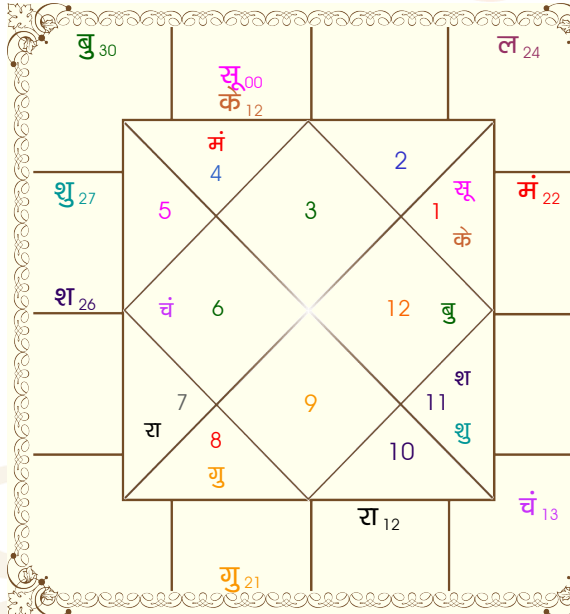

कृष्णमूर्ति पद्धति

भोग्य दशा काल : चन्द्र 7 वर्ष 8 मास 8 दिन

ग्रह						निरयण भाव								
ग्रह	व	राशि	अंश	रा	न	अं.	प्र.	भाव	राशि	अंश	रा	न	अं.	प्र.
सूर्य		मेष	00:08:16	मंगल	केतु	केतु	शुक्र	1	मिथु	24:20:47	बुध	गुरु	बुध	शुक्र
चंद्र		कन्या	13:04:54	बुध	चंद्र	राहु	केतु	2	कर्क	18:48:23	चंद्र	बुध	केतु	चंद्र
मंगल		कर्क	21:49:09	चंद्र	बुध	सूर्य	गुरु	3	सिंह	16:11:01	सूर्य	शुक्र	सूर्य	शुक्र
बुध		मीन	29:48:45	गुरु	बुध	शनि	गुरु	4	कन्या	17:36:36	बुध	चंद्र	शनि	गुरु
गुरु	व	वृश्चि	21:26:37	मंगल	बुध	शुक्र	केतु	5	तुला	21:20:57	शुक्र	गुरु	गुरु	चंद्र
शुक्र		कुंभ	26:45:11	शनि	गुरु	शुक्र	शुक्र	6	वृश्चि	24:03:51	मंगल	बुध	मंगल	चंद्र
शनि		कुंभ	25:57:08	शनि	गुरु	केतु	शुक्र	7	धनु	24:20:47	गुरु	शुक्र	बुध	केतु
राहु	व	तुला	11:54:20	शुक्र	राहु	शनि	मंगल	8	मक	18:48:23	शनि	चंद्र	बुध	मंगल
केतु	व	मेष	11:54:20	मंगल	केतु	बुध	शुक्र	9	कुंभ	16:11:01	शनि	राहु	शुक्र	राहु
हर्ष		मक	06:36:04	शनि	सूर्य	बुध	गुरु	10	मीन	17:36:36	गुरु	बुध	बुध	चंद्र
नेप		मक	01:48:40	शनि	सूर्य	गुरु	बुध	11	मेष	21:20:57	मंगल	शुक्र	गुरु	सूर्य
प्लूटो	व	वृश्चि	06:27:46	मंगल	शनि	बुध	मंगल	12	वृष	24:03:51	शुक्र	मंगल	मंगल	चंद्र

के.पी. अयनांश : 23:41:14

फॉरच्युना : धनु 07:17:25

लग्न कुंडली