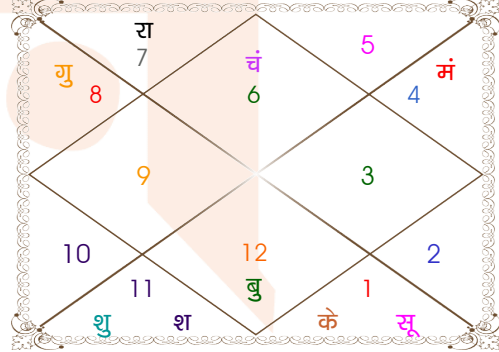

Astrologer Suman Acharya
Professor colony Raipur CG
Member All India Federation Of Astrologers Society
9827401035
astrosumanpal1981@gmail.com

ग्रह स्पष्ट तथा उनकी स्थिति

ग्रह	व	अ	राशि	अंश	गति	नक्षत्र	पद	नं.	रा	न	अं.	स्थिति
लग्न			मिथु	24:14:24	318:53:27	पुनर्वसु	2	7	बुध	गुरु	बुध	---
सूर्य			मेष	00:01:53	00:58:46	अश्विनी	1	1	मंगल	केतु	केतु	उच्च राशि
चंद्र			कन्या	12:58:30	14:16:23	हस्त	1	13	बुध	चंद्र	राहु	मित्र राशि
मंगल			कर्क	21:42:46	00:12:54	आश्लेषा	2	9	चंद्र	बुध	सूर्य	नीच राशि
बुध	अ		मीन	29:42:22	02:05:16	रेवती	4	27	गुरु	बुध	शनि	नीच राशि
गुरु	व		वृश्चि	21:20:14	00:02:22	ज्येष्ठा	2	18	मंगल	बुध	शुक्र	मित्र राशि
शुक्र			कुंभ	26:38:47	01:12:14	पू०भाद्रपद	2	25	शनि	गुरु	शुक्र	मित्र राशि
शनि			कुंभ	25:50:45	00:06:32	पू०भाद्रपद	2	25	शनि	गुरु	केतु	स्वराशि
राहु	व		तुला	11:47:57	00:01:17	स्वाति	2	15	शुक्र	राहु	शनि	मित्र राशि
केतु	व		मेष	11:47:57	00:01:17	अश्विनी	4	1	मंगल	केतु	बुध	मित्र राशि
हर्ष			मक	06:29:40	00:01:03	उत्तराषाढा	3	21	शनि	सूर्य	बुध	---
नेप			मक	01:42:17	00:00:27	उत्तराषाढा	2	21	शनि	सूर्य	गुरु	---
प्लूटो	व		वृश्चि	06:21:23	00:01:14	अनुराधा	1	17	मंगल	शनि	बुध	---
दशम भाव			मीन	17:30:13	--	रेवती	--	27	गुरु	बुध	बुध	--

व - वकी स - स्थिर
अ - अस्त पू - पूर्ण अस्त
राहु : स्पष्ट

चित्रपक्षीय अयनांश : 23:47:38

लग्न-चलित

चन्द्र कुंडली

नवमांश कुंडली

Mahamaya Jyotish Karyalaya

Astrologer Suman Acharya
Professor colony Raipur CG

Member All India Federation Of Astrologers Society
9827401035