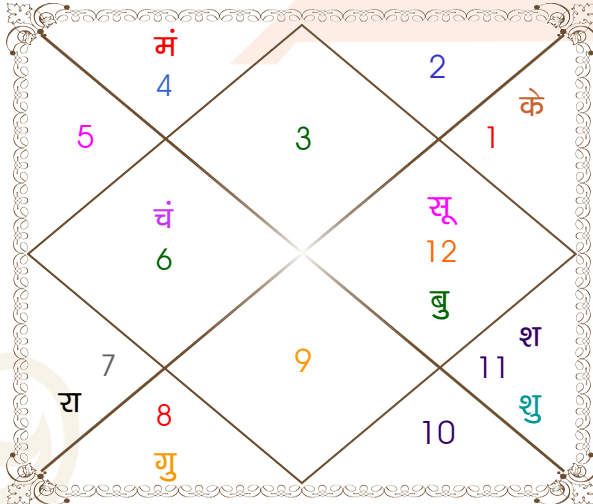

चलित तथा निरयण भाव चलित

चलित अंश

भाव	भाव संधि	भाव मध्य
1	मिथुन 08:07:02	मिथुन 24:14:24
2	कर्क 08:07:02	कर्क 21:59:40
3	सिंह 05:52:18	सिंह 19:44:56
4	कन्या 03:37:35	कन्या 17:30:13
5	तुला 03:37:35	तुला 19:44:56
6	वृश्चिक 05:52:18	वृश्चिक 21:59:40
7	धनु 08:07:02	धनु 24:14:24
8	मकर 08:07:02	मकर 21:59:40
9	कुम्भ 05:52:18	कुम्भ 19:44:56
10	मीन 03:37:35	मीन 17:30:13
11	मेष 03:37:35	मेष 19:44:56
12	वृष 05:52:18	वृष 21:59:40

निरयण भाव चलित

भाव	राशि	अंश
1	मिथुन	24:14:24
2	कर्क	18:42:00
3	सिंह	16:04:38
4	कन्या	17:30:13
5	तुला	21:14:33
6	वृश्चिक	23:57:28
7	धनु	24:14:24
8	मकर	18:42:00
9	कुम्भ	16:04:38
10	मीन	17:30:13
11	मेष	21:14:33
12	वृष	23:57:28

तारा चक्र

जन्म	सम्पत्	विपत्	क्षेम	प्रत्यारि	साधक	वध	मित्र	अतिमित्र
हस्त	चित्रा	स्वाति	विशाखा	अनुराधा	ज्येष्ठा	मूल	पूर्वाषाढा	उत्तराषाढा
श्रवण	धनिष्ठा	शतभिषा	पू०भाद्रपद	उ०भाद्रपद	रेवती	अश्विनी	भरणी	कृतिका
रोहिणी	मृगशिरा	आर्द्रा	पुनर्वसु	पुष्य	आश्लेषा	मघा	पू०फाल्गुनी	उ०फाल्गुनी

चलित कुंडली