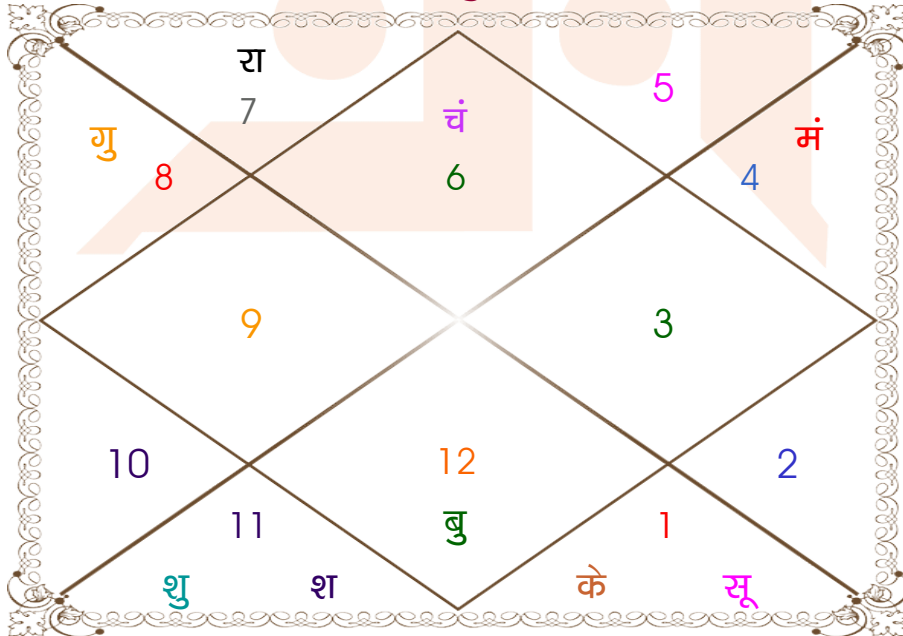

चन्द्र कुण्डली

Mahamaya Jyotish Karyalaya

Astrologer Suman Acharya

Professor colony Raipur CG

Member All India Federation Of Astrologers Society

9827401035

astrosumanpal1981@gmail.com