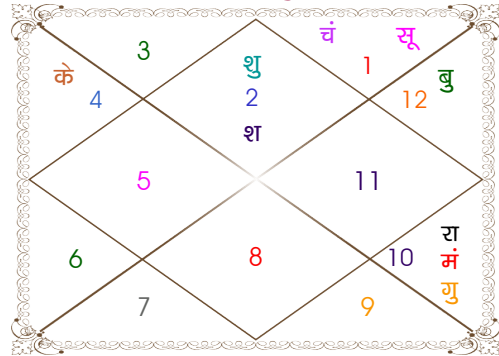

व - वकी स - स्थिर
अ - अस्त पू - पूर्ण अस्त
राहु : स्पष्ट

चित्रपक्षीय अयनांश : 23:47:38

लग्न-चलित

चन्द्र कुंडली

नवमांश कुंडली

Mahamaya Jyotish Karyalaya

Astrologer Suman Acharya
Professor colony Raipur CG

Member All India Federation Of Astrologers Society
9827401035

astrosumanpal1981@gmail.com

चलित तथा निरयण भाव चलित

चलित अंश

भाव	भाव संधि	भाव मध्य
1	मिथुन 08:07:02	मिथुन 24:14:24
2	कर्क 08:07:02	कर्क 21:59:40
3	सिंह 05:52:18	सिंह 19:44:56
4	कन्या 03:37:35	कन्या 17:30:13
5	तुला 03:37:35	तुला 19:44:56
6	वृश्चिक 05:52:18	वृश्चिक 21:59:40
7	धनु 08:07:02	धनु 24:14:24
8	मकर 08:07:02	मकर 21:59:40
9	कुम्भ 05:52:18	कुम्भ 19:44:56
10	मीन 03:37:35	मीन 17:30:13
11	मेष 03:37:35	मेष 19:44:56
12	वृष 05:52:18	वृष 21:59:40