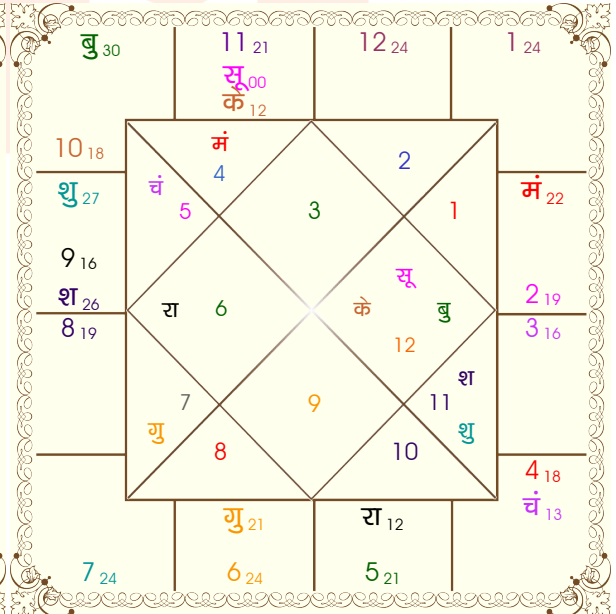

भाव कुंडली

Mahamaya Jyotish Karyalaya

Astrologer Suman Acharya
Professor colony Raipur CG

Member All India Federation Of Astrologers Society
9827401035

astrosumanpal1981@gmail.com