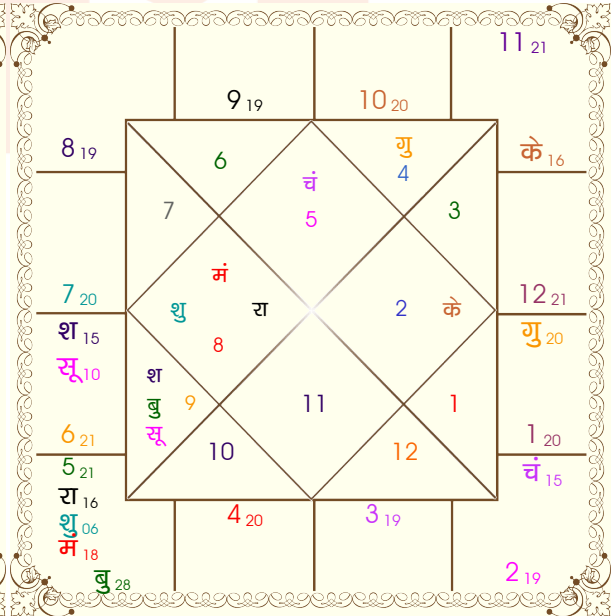

भाव कुंडली

Mahamaya Jyotish Karyalaya

Astrologer Suman Acharya
Professor colony Raipur CG

Member All India Federation Of Astrologers Society
9827401035

astrosumanpal1981@gmail.com