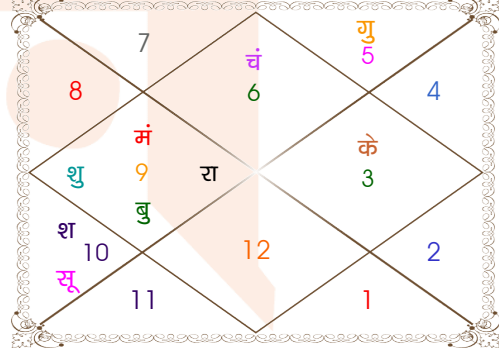

Astrologer Suman Acharya
Professor colony Raipur CG
Member All India Federation Of Astrologers Society
9827401035
astrosumanpal1981@gmail.com

ग्रह स्पष्ट तथा उनकी स्थिति

ग्रह	व	अ	राशि	अंश	गति	नक्षत्र	पद	नं.	रा	न	अं.	स्थिति
लग्न			सिंह	20:18:12	331:32:13	पू०फाल्गुनी	3	11	सूर्य	शुक्र	गुरु	---
सूर्य			मक	10:07:47	01:01:01	श्रवण	1	22	शनि	चंद्र	चंद्र	शत्रु राशि
चंद्र			कन्या	15:14:15	13:50:34	हस्त	2	13	बुध	चंद्र	गुरु	मित्र राशि
मंगल			धनु	17:36:49	00:45:06	पूर्वाषाढ़ा	2	20	गुरु	शुक्र	मंगल	मित्र राशि
बुध	अ		धनु	27:53:55	01:33:42	उत्तराषाढ़ा	1	21	गुरु	सूर्य	चंद्र	सम राशि
गुरु	व		सिंह	19:54:14	00:04:36	पू०फाल्गुनी	2	11	सूर्य	शुक्र	राहु	मित्र राशि
शुक्र			धनु	05:25:33	01:13:29	मूल	2	19	गुरु	केतु	मंगल	सम राशि
शनि	अ		मक	14:51:15	00:07:10	श्रवण	2	22	शनि	चंद्र	गुरु	स्वराशि
राहु	व		धनु	15:51:33	00:02:32	पूर्वाषाढ़ा	1	20	गुरु	शुक्र	सूर्य	नीच राशि
केतु	व		मिथु	15:51:33	00:02:32	आर्द्रा	3	6	बुध	राहु	शुक्र	नीच राशि
हर्ष			धनु	21:19:30	00:03:26	पूर्वाषाढ़ा	3	20	गुरु	शुक्र	गुरु	---
नेप			धनु	23:21:14	00:02:12	पूर्वाषाढ़ा	4	20	गुरु	शुक्र	शनि	---
प्लूटो			तुला	28:54:56	00:01:06	विशाखा	3	16	शुक्र	गुरु	सूर्य	---
दशम भाव			वृष	20:19:05	--	रोहिणी	--	4	शुक्र	चंद्र	केतु	--

व - वकी स - स्थिर
अ - अस्त पू - पूर्ण अस्त
राहु : स्पष्ट

चित्रपक्षीय अयनांश : 23:45:04

लग्न-चलित

चन्द्र कुंडली

नवमांश कुंडली

Mahamaya Jyotish Karyalaya

Astrologer Suman Acharya
Professor colony Raipur CG
Member All India Federation Of Astrologers Society
9827401035
astrosumanpal1981@gmail.com