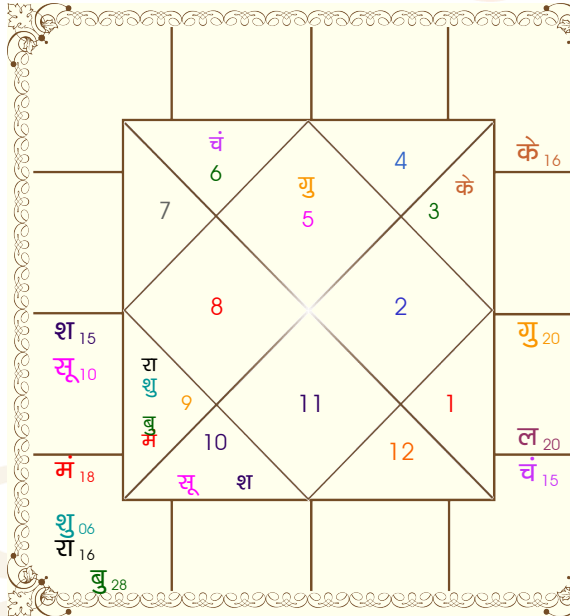

कृष्णमूर्ति पद्धति

भोग्य दशा काल : चन्द्र 5 वर्ष 11 मास 26 दिन

ग्रह				निरयण भाव			
ग्रह	व	राशि अंश	रा न अं. प्र.	भाव	राशि अंश	रा न अं. प्र.	भाव
सूर्य	मक	10:14:18	शनि चंद्र चंद्र राहु	1	सिंह	20:24:43	सूर्य शुक्र गुरु शनि
चंद्र	कन्या	15:20:46	बुध चंद्र गुरु मंगल	2	कन्या	18:43:27	बुध चंद्र बुध मंगल
मंगल	धनु	17:43:20	गुरु शुक्र मंगलबुध	3	तुला	19:18:31	शुक्र राहु मंगलराहु
बुध	धनु	28:00:26	गुरु सूर्य चंद्र बुध	4	वृश्चि	20:25:36	मंगलबुध शुक्र राहु
गुरु	व सिंह	20:00:45	सूर्य शुक्र राहु मंगल	5	धनु	21:06:22	गुरु शुक्र गुरु शुक्र
शुक्र	धनु	05:32:05	गुरु केतु मंगलचंद्र	6	मक	21:14:22	शनि चंद्र शुक्र मंगल
शनि	मक	14:57:46	शनि चंद्र गुरु शुक्र	7	कुंभ	20:24:43	शनि गुरु गुरु शनि
राहु	व धनु	15:58:04	गुरु शुक्र सूर्य शनि	8	मीन	18:43:27	गुरु बुध केतु शुक्र
केतु	व मिथु	15:58:04	बुध राहु शुक्र मंगल	9	मेष	19:18:31	मंगलशुक्र राहु केतु
हर्ष	धनु	21:26:01	गुरु शुक्र गुरु चंद्र	10	वृष	20:25:36	शुक्र चंद्र केतु बुध
नेप	धनु	23:27:45	गुरु शुक्र शनि राहु	11	मिथु	21:06:22	बुध गुरु गुरु शुक्र
प्लूटो	तुला	29:01:27	शुक्र गुरु सूर्य गुरु	12	कर्क	21:14:22	चंद्र बुध शुक्र बुध

के.पी. अयनांश : 23:38:33

फॉरच्युना : मेष 25:31:11

लग्न कुंडली