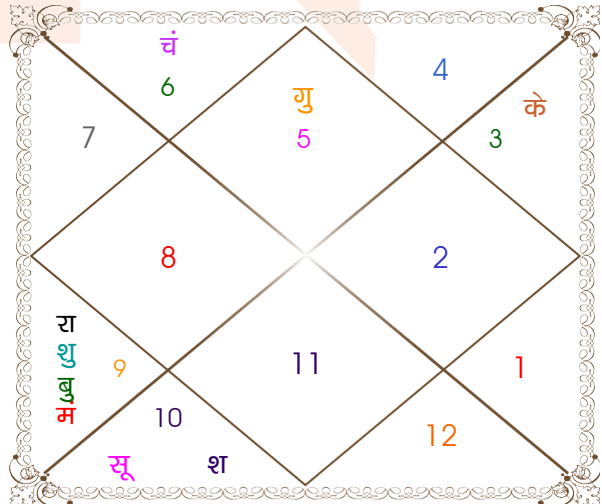

लग्न-चलित

Mahamaya Jyotish Karyalaya

Astrologer Suman Acharya
Professor colony Raipur CG
Member All India Federation Of Astrologers Society
9827401035
astrosumanpal1981@gmail.com