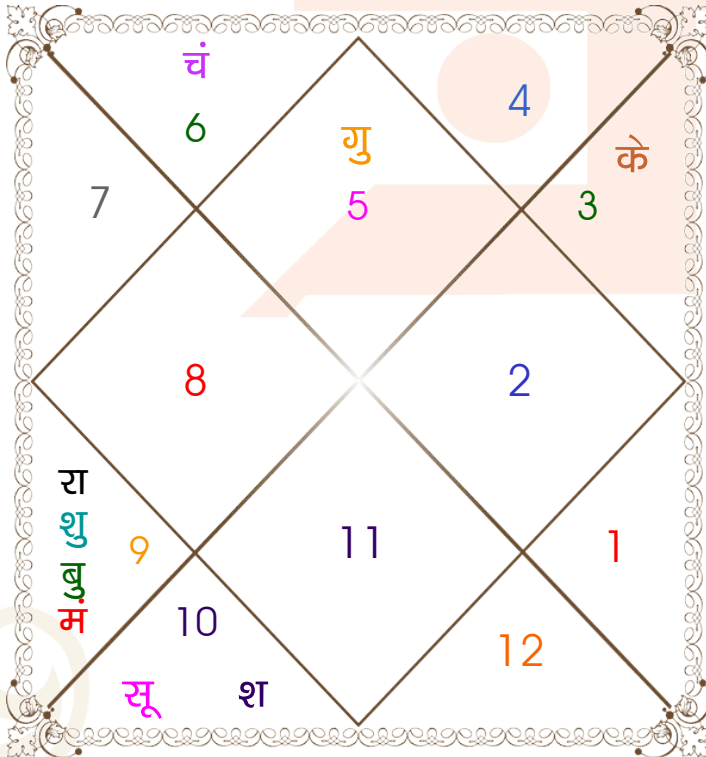

ग्रह स्पष्ट तथा उनकी स्थिति

ग्रह	व	अ	राशि	अंश	गति	नक्षत्र	पद	नं.	रा	न	अं.	स्थिति
लग्न			सिंह	20:18:12	331:32:13	पू०फाल्गुनी	3	11	सूर्य	शुक्र	गुरु	---
सूर्य			मक	10:07:47	01:01:01	श्रवण	1	22	शनि	चंद्र	चंद्र	शत्रु राशि
चंद्र			कन्या	15:14:15	13:50:34	हस्त	2	13	बुध	चंद्र	गुरु	मित्र राशि
मंगल			धनु	17:36:49	00:45:06	पूर्वाषाढ़ा	2	20	गुरु	शुक्र	मंगल	मित्र राशि
बुध	अ		धनु	27:53:55	01:33:42	उत्तराषाढ़ा	1	21	गुरु	सूर्य	चंद्र	सम राशि
गुरु	व		सिंह	19:54:14	00:04:36	पू०फाल्गुनी	2	11	सूर्य	शुक्र	राहु	मित्र राशि
शुक्र			धनु	05:25:33	01:13:29	मूल	2	19	गुरु	केतु	मंगल	सम राशि
शनि	अ		मक	14:51:15	00:07:10	श्रवण	2	22	शनि	चंद्र	गुरु	स्वराशि
राहु	व		धनु	15:51:33	00:02:32	पूर्वाषाढ़ा	1	20	गुरु	शुक्र	सूर्य	नीच राशि
केतु	व		मिथु	15:51:33	00:02:32	आर्द्रा	3	6	बुध	राहु	शुक्र	नीच राशि
हर्ष			धनु	21:19:30	00:03:26	पूर्वाषाढ़ा	3	20	गुरु	शुक्र	गुरु	---
नेप			धनु	23:21:14	00:02:12	पूर्वाषाढ़ा	4	20	गुरु	शुक्र	शनि	---
प्लूटो			तुला	28:54:56	00:01:06	विशाखा	3	16	शुक्र	गुरु	सूर्य	---
दशम भाव			वृष	20:19:05	--	रोहिणी	--	4	शुक्र	चंद्र	केतु	--

व - वकी स - स्थिर
अ - अस्त पू - पूर्ण अस्त
राहु : स्पष्ट

चित्रपक्षीय अयनांश : 23:45:04

लग्न-चलित