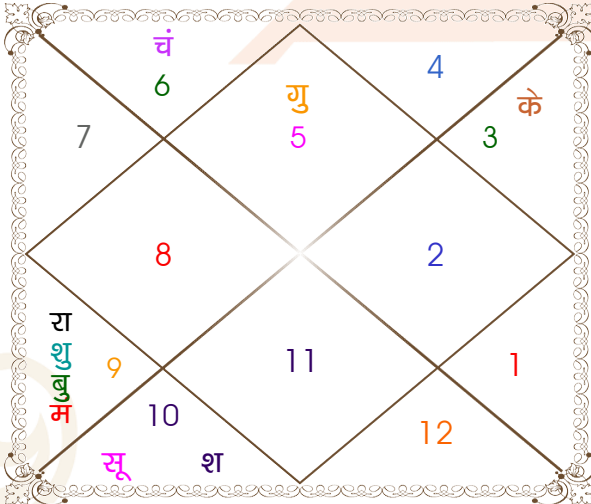

चलित तथा निरयण भाव चलित

चलित अंश

भाव	भाव संधि	भाव मध्य
1	सिंह 05:18:21	सिंह 20:18:12
2	कन्या 05:18:21	कन्या 20:18:30
3	तुला 05:18:38	तुला 20:18:47
4	वृश्चिक 05:18:56	वृश्चिक 20:19:05
5	धनु 05:18:56	धनु 20:18:47
6	मकर 05:18:38	मकर 20:18:30
7	कुम्भ 05:18:21	कुम्भ 20:18:12
8	मीन 05:18:21	मीन 20:18:30
9	मेष 05:18:38	मेष 20:18:47
10	वृष 05:18:56	वृष 20:19:05
11	मिथुन 05:18:56	मिथुन 20:18:47
12	कर्क 05:18:38	कर्क 20:18:30

निरयण भाव चलित

भाव	राशि	अंश
1	सिंह	20:18:12
2	कन्या	18:36:56
3	तुला	19:12:00
4	वृश्चिक	20:19:05
5	धनु	20:59:51
6	मकर	21:07:51
7	कुम्भ	20:18:12
8	मीन	18:36:56
9	मेष	19:12:00
10	वृष	20:19:05
11	मिथुन	20:59:51
12	कर्क	21:07:51

तारा चक्र

जन्म	सम्पत्	विपत्	क्षेम	प्रत्यारि	साधक	वध	मित्र	अतिमित्र
हस्त	चित्रा	स्वाति	विशाखा	अनुराधा	ज्येष्ठा	मूल	पूर्वाषाढा	उत्तराषाढा
श्रवण	धनिष्ठा	शतभिषा	पू०भाद्रपद	उ०भाद्रपद	रेवती	अश्विनी	भरणी	कृतिका
रोहिणी	मृगशिरा	आर्द्रा	पुनर्वसु	पुष्य	आश्लेषा	मघा	पू०फाल्गुनी	उ०फाल्गुनी

चलित कुंडली