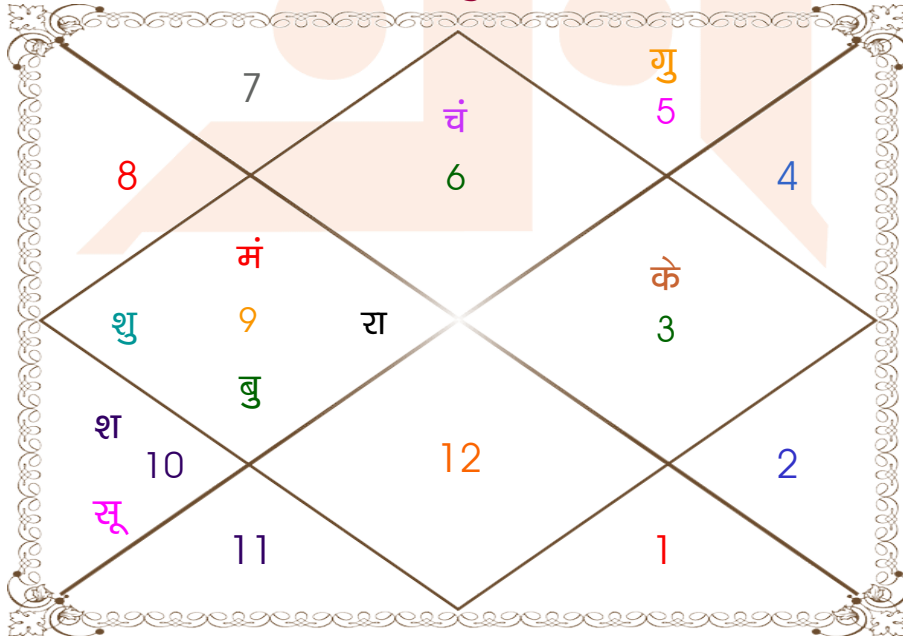

चन्द्र कुण्डली

Mahamaya Jyotish Karyalaya

Astrologer Suman Acharya
Professor colony Raipur CG
Member All India Federation Of Astrologers Society
9827401035
astrosumanpal1981@gmail.com