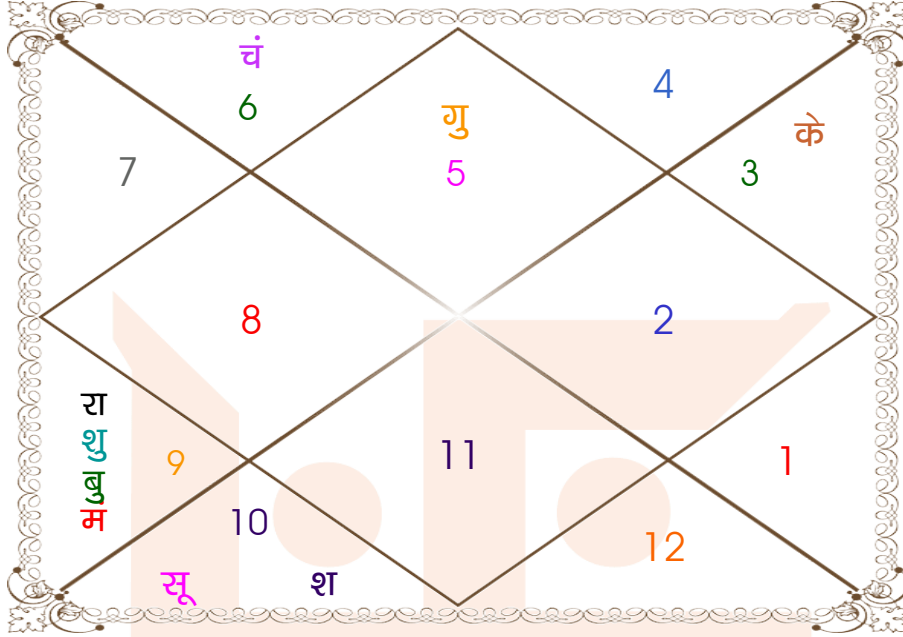

जन्म कुण्डली

लग्न कुण्डली