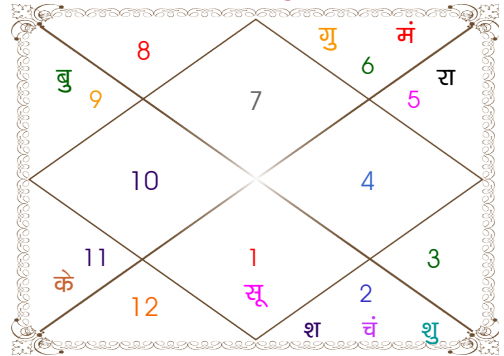

व - वकी स - स्थिर
अ - अस्त पू - पूर्ण अस्त
राहु : स्पष्ट

चित्रपक्षीय अयनांश : 23:45:04

लग्न-चलित

चन्द्र कुंडली

नवमांश कुंडली

Mahamaya Jyotish Karyalaya

Astrologer Suman Acharya
Professor colony Raipur CG
Member All India Federation Of Astrologers Society
9827401035
astrosumanpal1981@gmail.com

चलित तथा निरयण भाव चलित

चलित अंश

भाव	भाव संधि	भाव मध्य
1	सिंह 05:18:21	सिंह 20:18:12
2	कन्या 05:18:21	कन्या 20:18:30
3	तुला 05:18:38	तुला 20:18:47
4	वृश्चिक 05:18:56	वृश्चिक 20:19:05
5	धनु 05:18:56	धनु 20:18:47
6	मकर 05:18:38	मकर 20:18:30
7	कुम्भ 05:18:21	कुम्भ 20:18:12
8	मीन 05:18:21	मीन 20:18:30
9	मेष 05:18:38	मेष 20:18:47
10	वृष 05:18:56	वृष 20:19:05
11	मिथुन 05:18:56	मिथुन 20:18:47
12	कर्क 05:18:38	कर्क 20:18:30