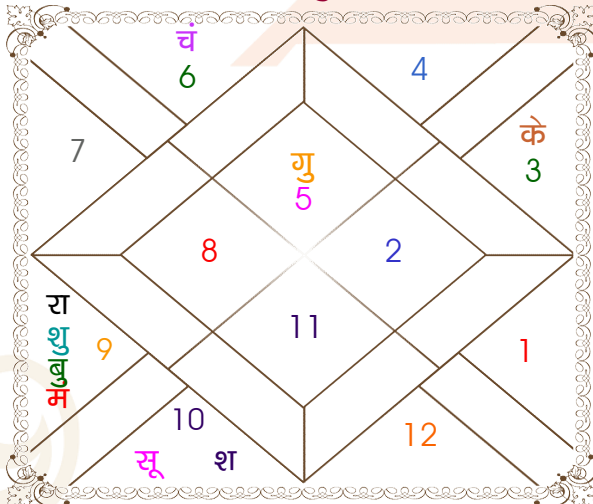

कारक, अवस्था, रश्मि

ग्रह	कारक			अवस्था			ग्रह बल
	चर	स्थिर	बालादि	दीप्तादि	शयनादि	रश्मि	
सूर्य	ज्ञाति	पितृ	वृद्ध	खल	आगम	2.00	49 %
चंद्र	मातृ	मातृ	युवा	मुदित	उपवेशन	3.18	46 %
मंगल	भातृ	भातृ	युवा	मुदित	प्रकाश	3.88	25 %
बुध	आत्मा	ज्ञाति	मृत	विकल	प्रकाश	0.00	43 %
गुरु	अमात्य	धन	वृद्ध	मुदित	नृत्यलिप्सा	5.25	38 %
शुक्र	कलत्र	कलत्र	बाल	शक्त	प्रकाश	1.52	74 %
शनि	पुत्र	आयु	युवा	विकल	आगमन	3.96	37 %
राहु	---	ज्ञान	युवा	भीत	निद्रा	0.00	29 %
केतु	---	मोक्ष	युवा	भीत	नृत्यलिप्सा	0.00	29 %
कुल						19.80	

तारा चक्र

जन्म	सम्पत	विपत	क्षेम	प्रत्यारि	साधक	वध	मित्र	अतिमित्र
हस्त	चित्रा	स्वाति	विशाखा	अनुराधा	ज्येष्ठा	मूल	पूर्वाषाढा	उत्तराषाढा
श्रवण	धनिष्ठा	शतभिषा	पूर्वाभाद्रपद	उ०भाद्रपद	रेवती	अश्विनी	भरणी	कृतिका
रोहिणी	मृगशिरा	आर्द्रा	पुनर्वसु	पुष्य	आश्लेषा	मघा	पूर्वाफाल्गुनी	उ०फाल्गुनी

चलित कुंडली