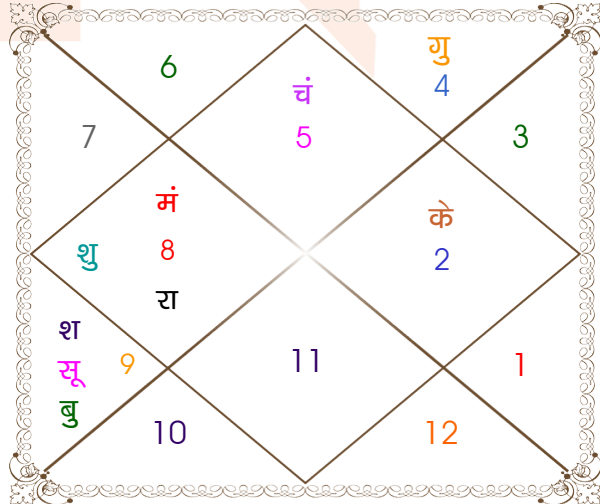

भाव कुंडली

Mahamaya Jyotish Karyalaya

Astrologer Suman Acharya
Professor colony Raipur CG
Member All India Federation Of Astrologers Society
9827401035
astrosumanpal1981@gmail.com