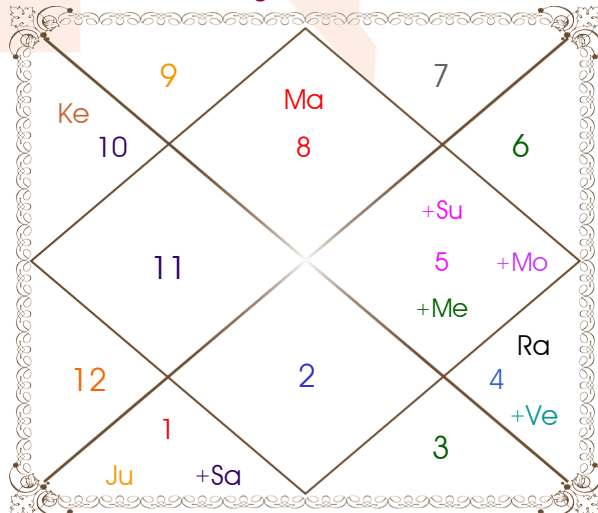

Lagna-Chalit