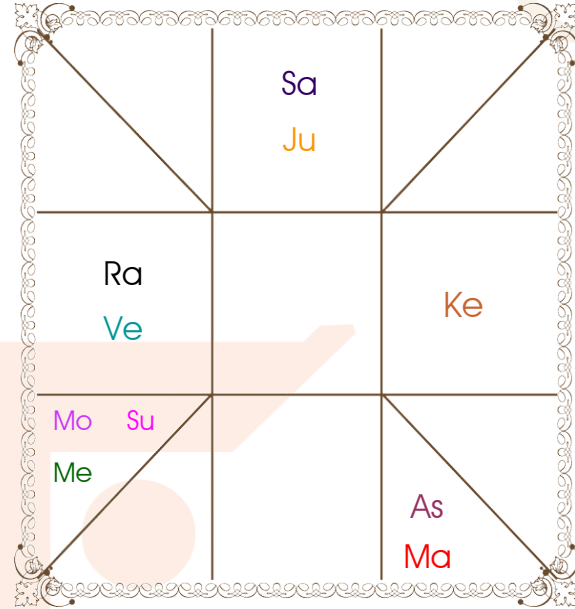

# Birth Charts

## Lagna Chart

## Moon Chart

**Madhu Tarot Consultancy**

Singapore  
 +65 97374143  
 tmadhu754@gmail.com

# Lagna Charts and Dasha

**Lagna Chart**

**Lagna Chart**

**Vimshottari**  
**Sun 5Y 8M 9D**  
**Sun**

**10/09/1999**

**22/05/2119**

Sun	21/05/2005
Moon	21/05/2015
Mars	21/05/2022
Rahu	20/05/2040
Jupiter	20/05/2056
Saturn	21/05/2075
Mercury	20/05/2092
Ketu	21/05/2099
Venus	22/05/2119