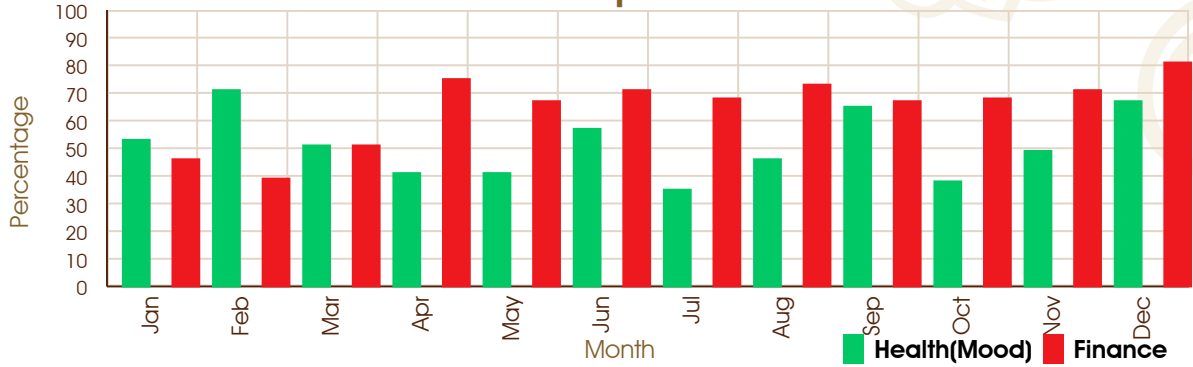

Astro Graph - 2034