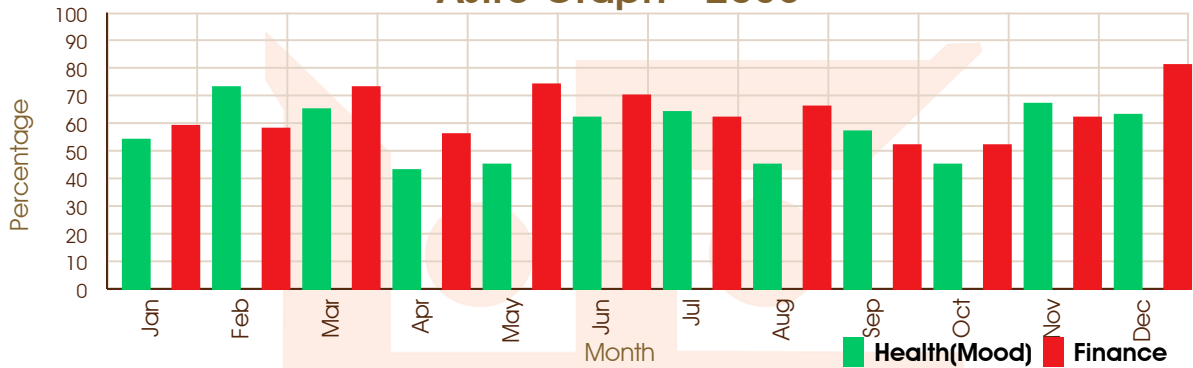

Astro Graph - 2035