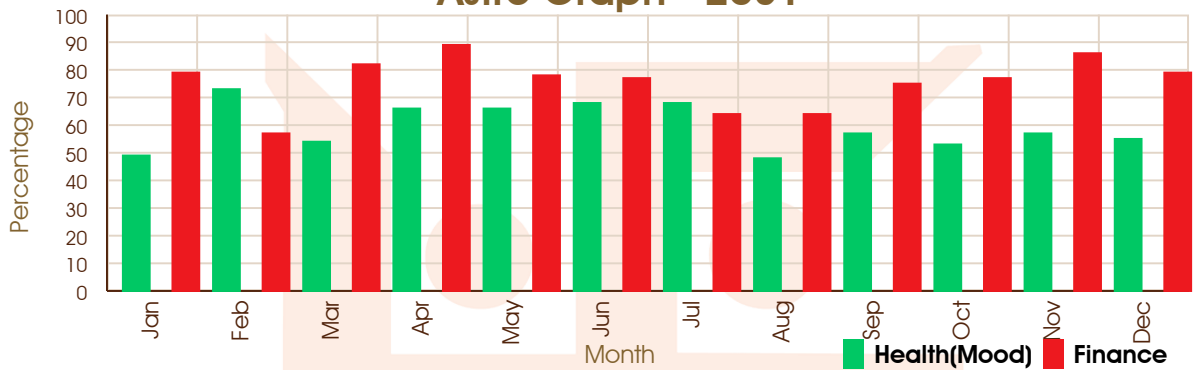

Astro Graph - 2031