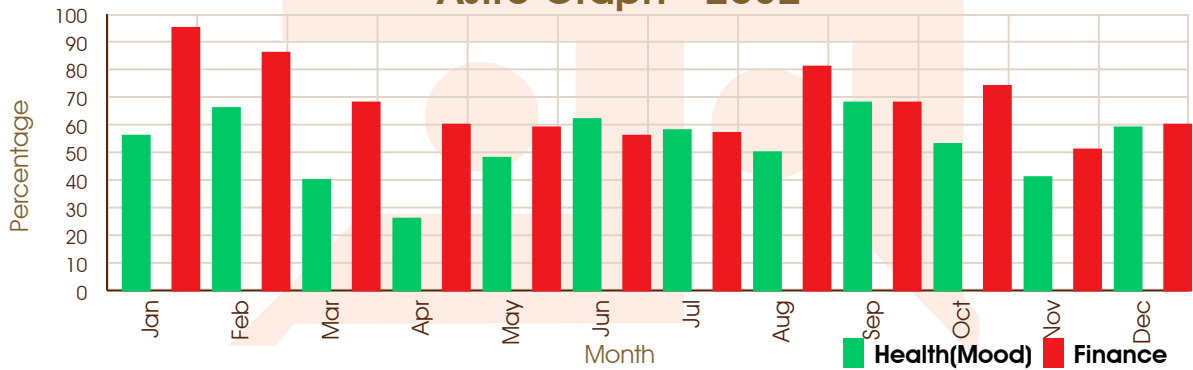

Astro Graph - 2032