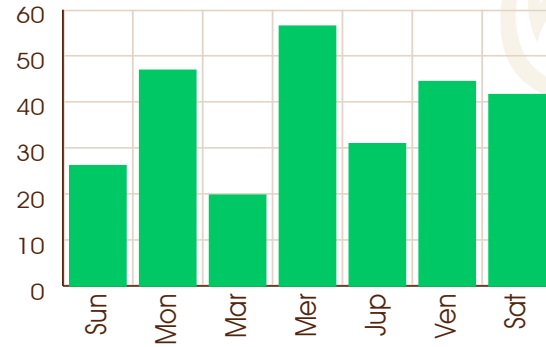

Shadbala Graphs

Dig Bala