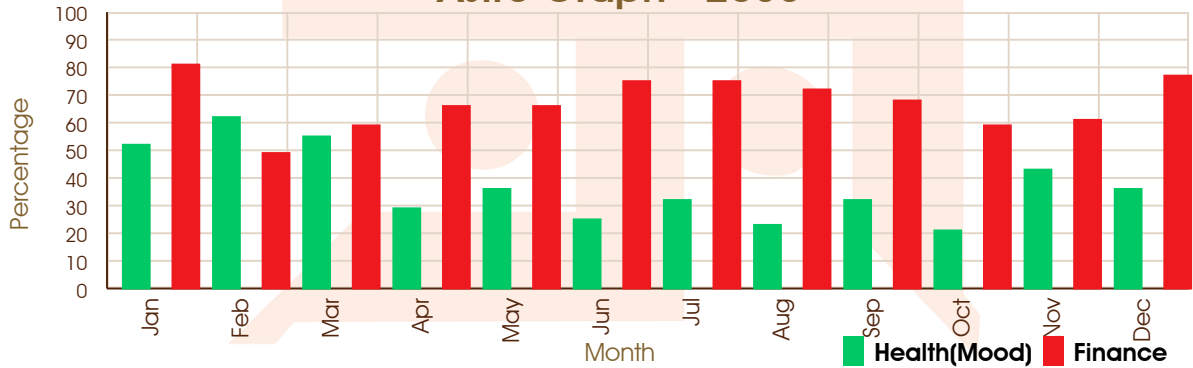

Astro Graph - 2036